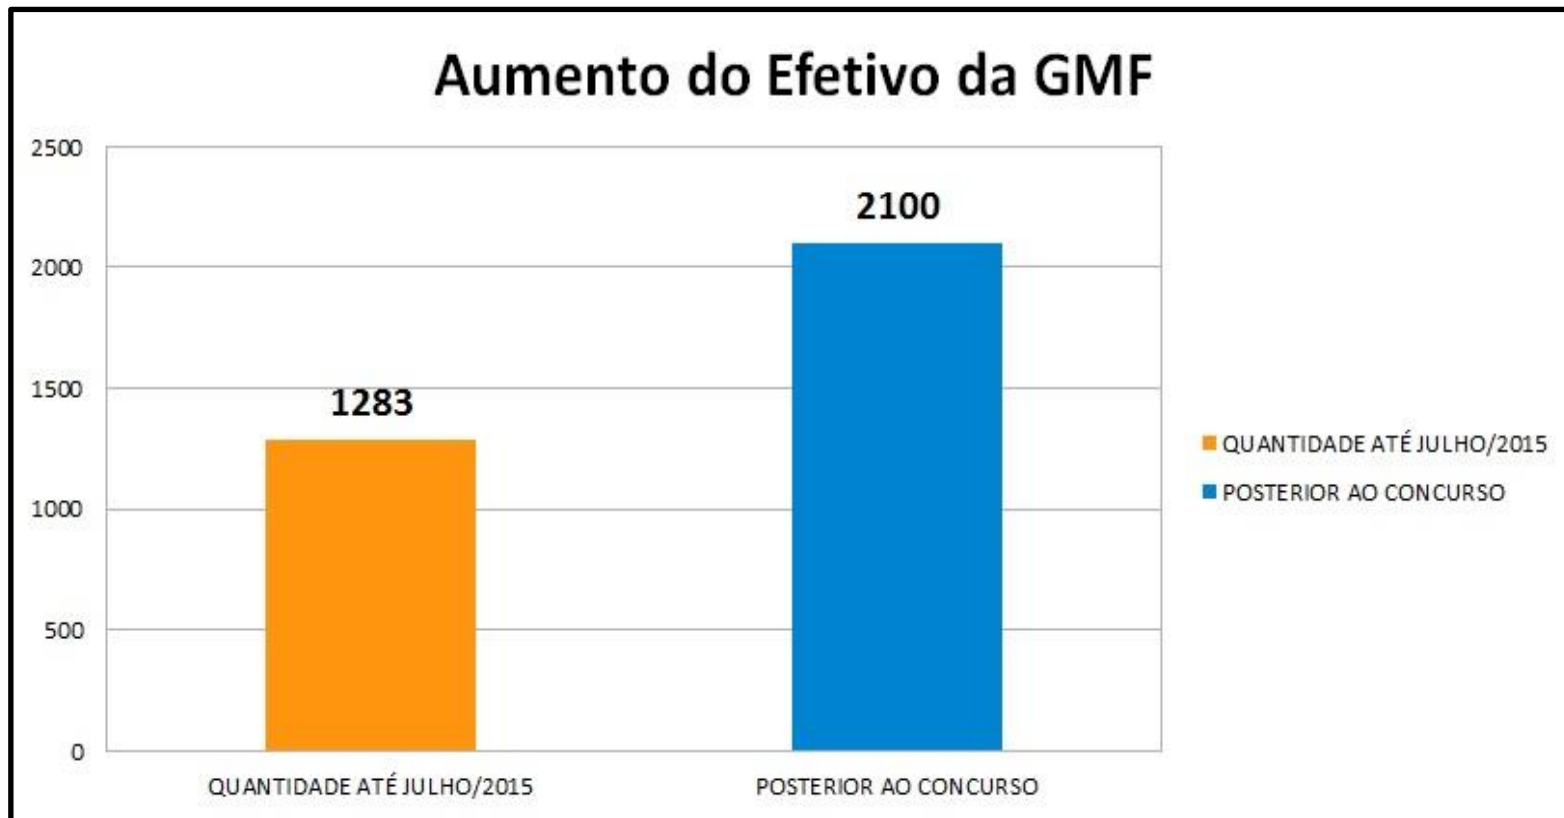

Fortalecimento Institucional da Guarda Municipal de Fortaleza

Ampliação do quadro do efetivo da GMF para 2.100 servidores

Fonte: Sistema CONSISTIRH em 22.06.2016

**Prefeitura de
Fortaleza**
Secretaria Municipal
de Segurança Cidadã

**Guarda Municipal
de Fortaleza**