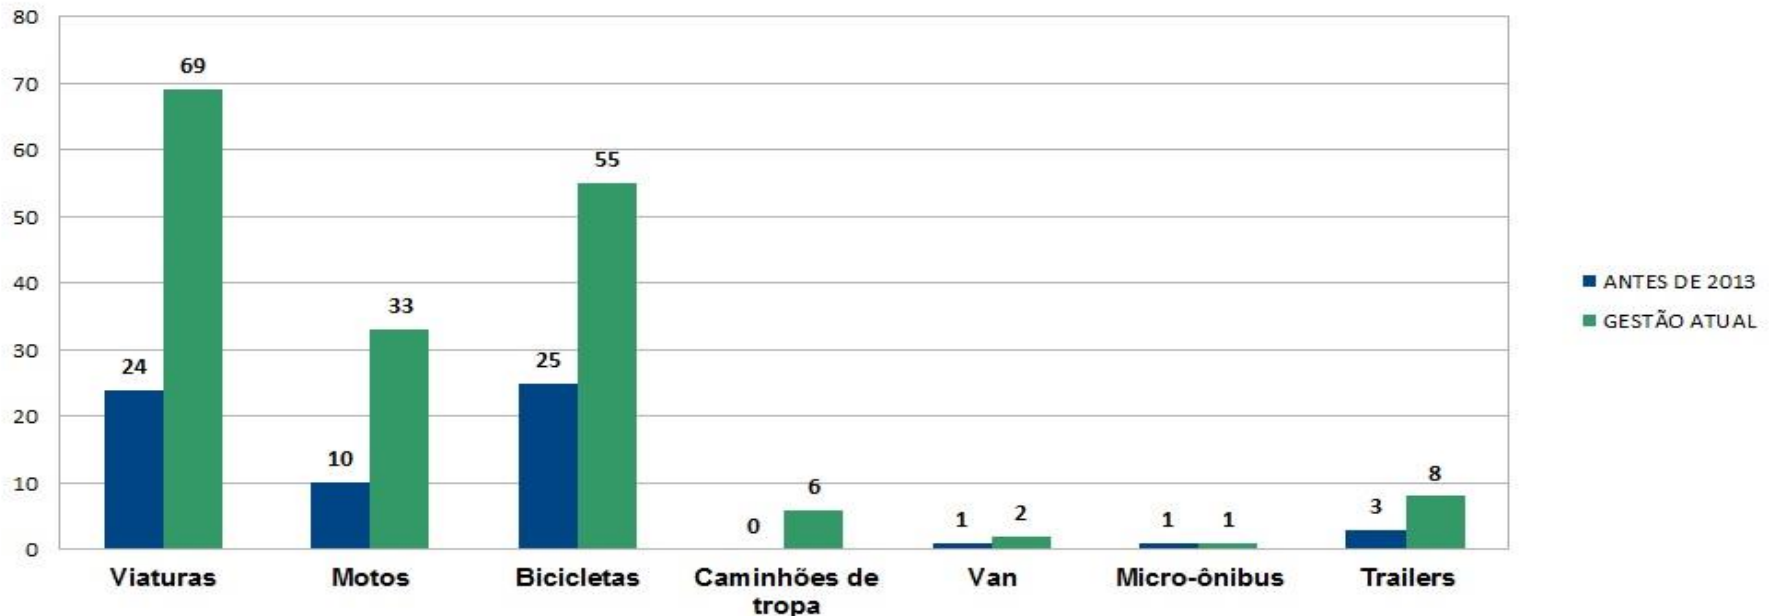

Fortalecimento Institucional da Guarda Municipal de Fortaleza

Aquisições:

- Fardamento específico para as Inspetorias de serviço especializado;
- Novos Veículos;
- Equipamentos de Proteção Individual e Instrumentos de defesa;
- Equipamentos de Tecnologia da Informação e Mobiliário.

Aumento de Veículos da GMF