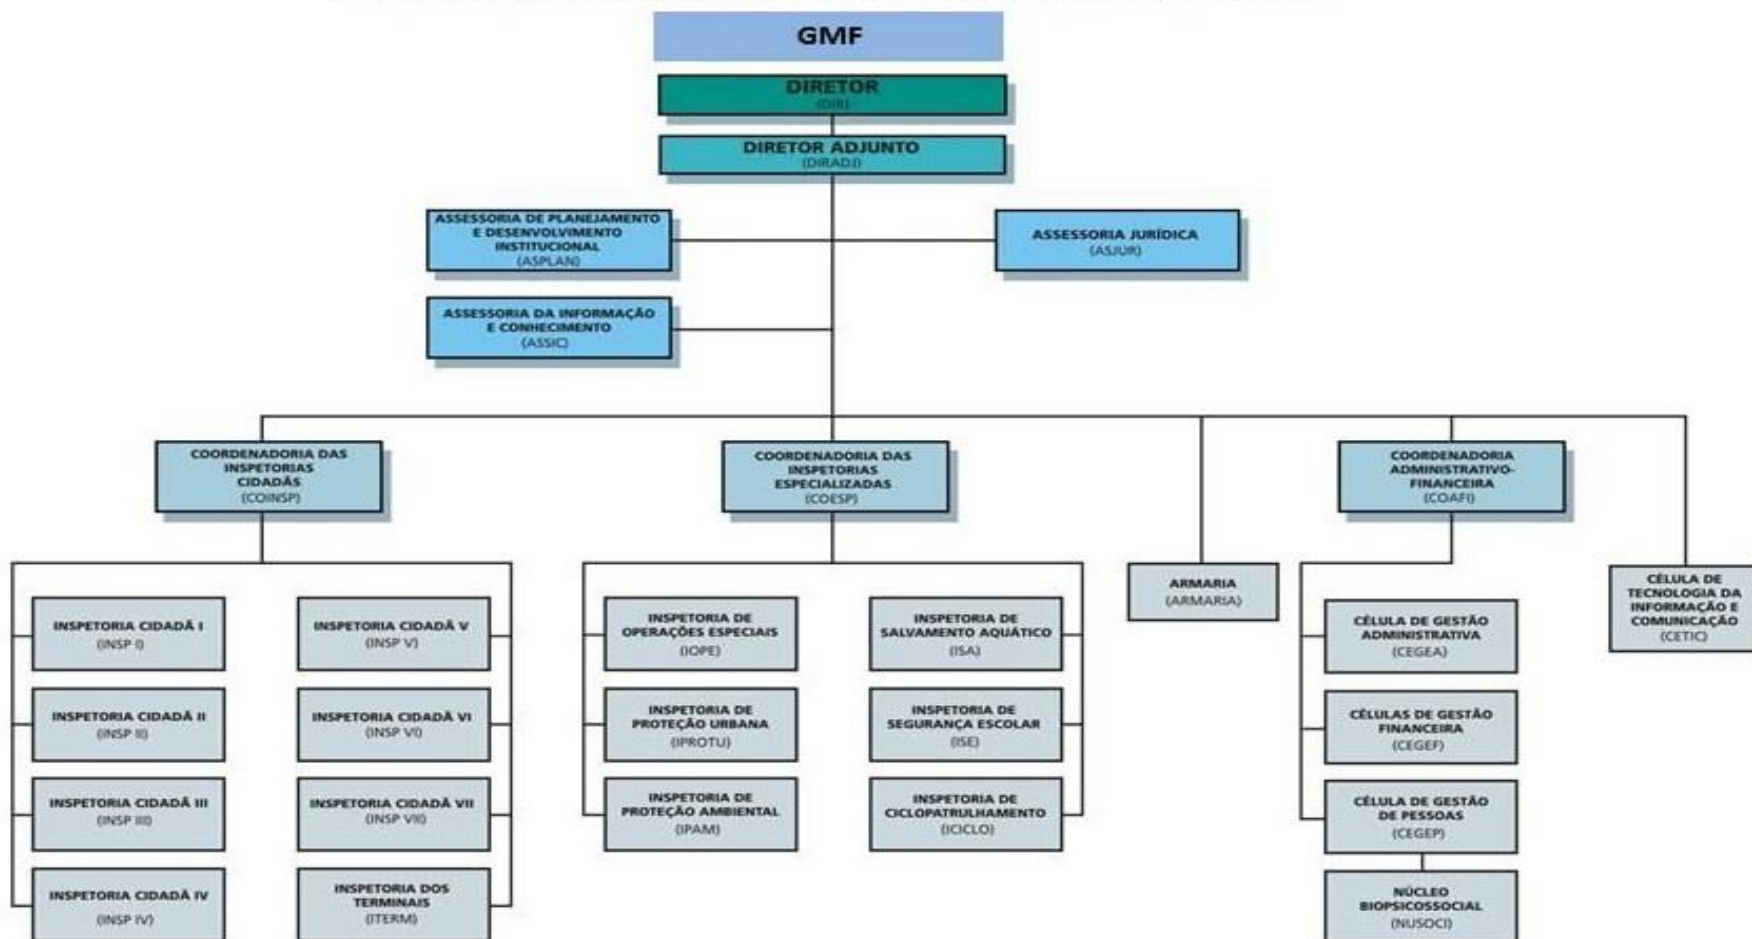

# Estatuto Geral das Guardas Municipais

## Principais Competências

- prevenir, inibir e coibir as infrações penais ou administrativas e atos infracionais para proteger a população, bens serviços e instalações municipais;
- colaborar com a mediação e pacificação de conflitos que seus integrantes presenciarem;
- diante de flagrante delito encaminhar o autor da infração ao delegado de polícia, preservando o local do crime, quando possível e necessário;
- atuar em ações preventivas e educativas para uma cultura de paz dentro e no entorno das escolas;
- exercer as competências de trânsito nas vias e logradouros municipais.

Em 2013 ocorreu a criação da Secretaria Municipal da Segurança Cidadã (SESEC), à qual a GMF tornou-se órgão subordinado.

A partir de 2013 a GMF passou por mudanças em sua estrutura organizacional com a criação de novas inspetorias para melhor atender à população.

## GUARDA MUNICIPAL DE FORTALEZA - GMF