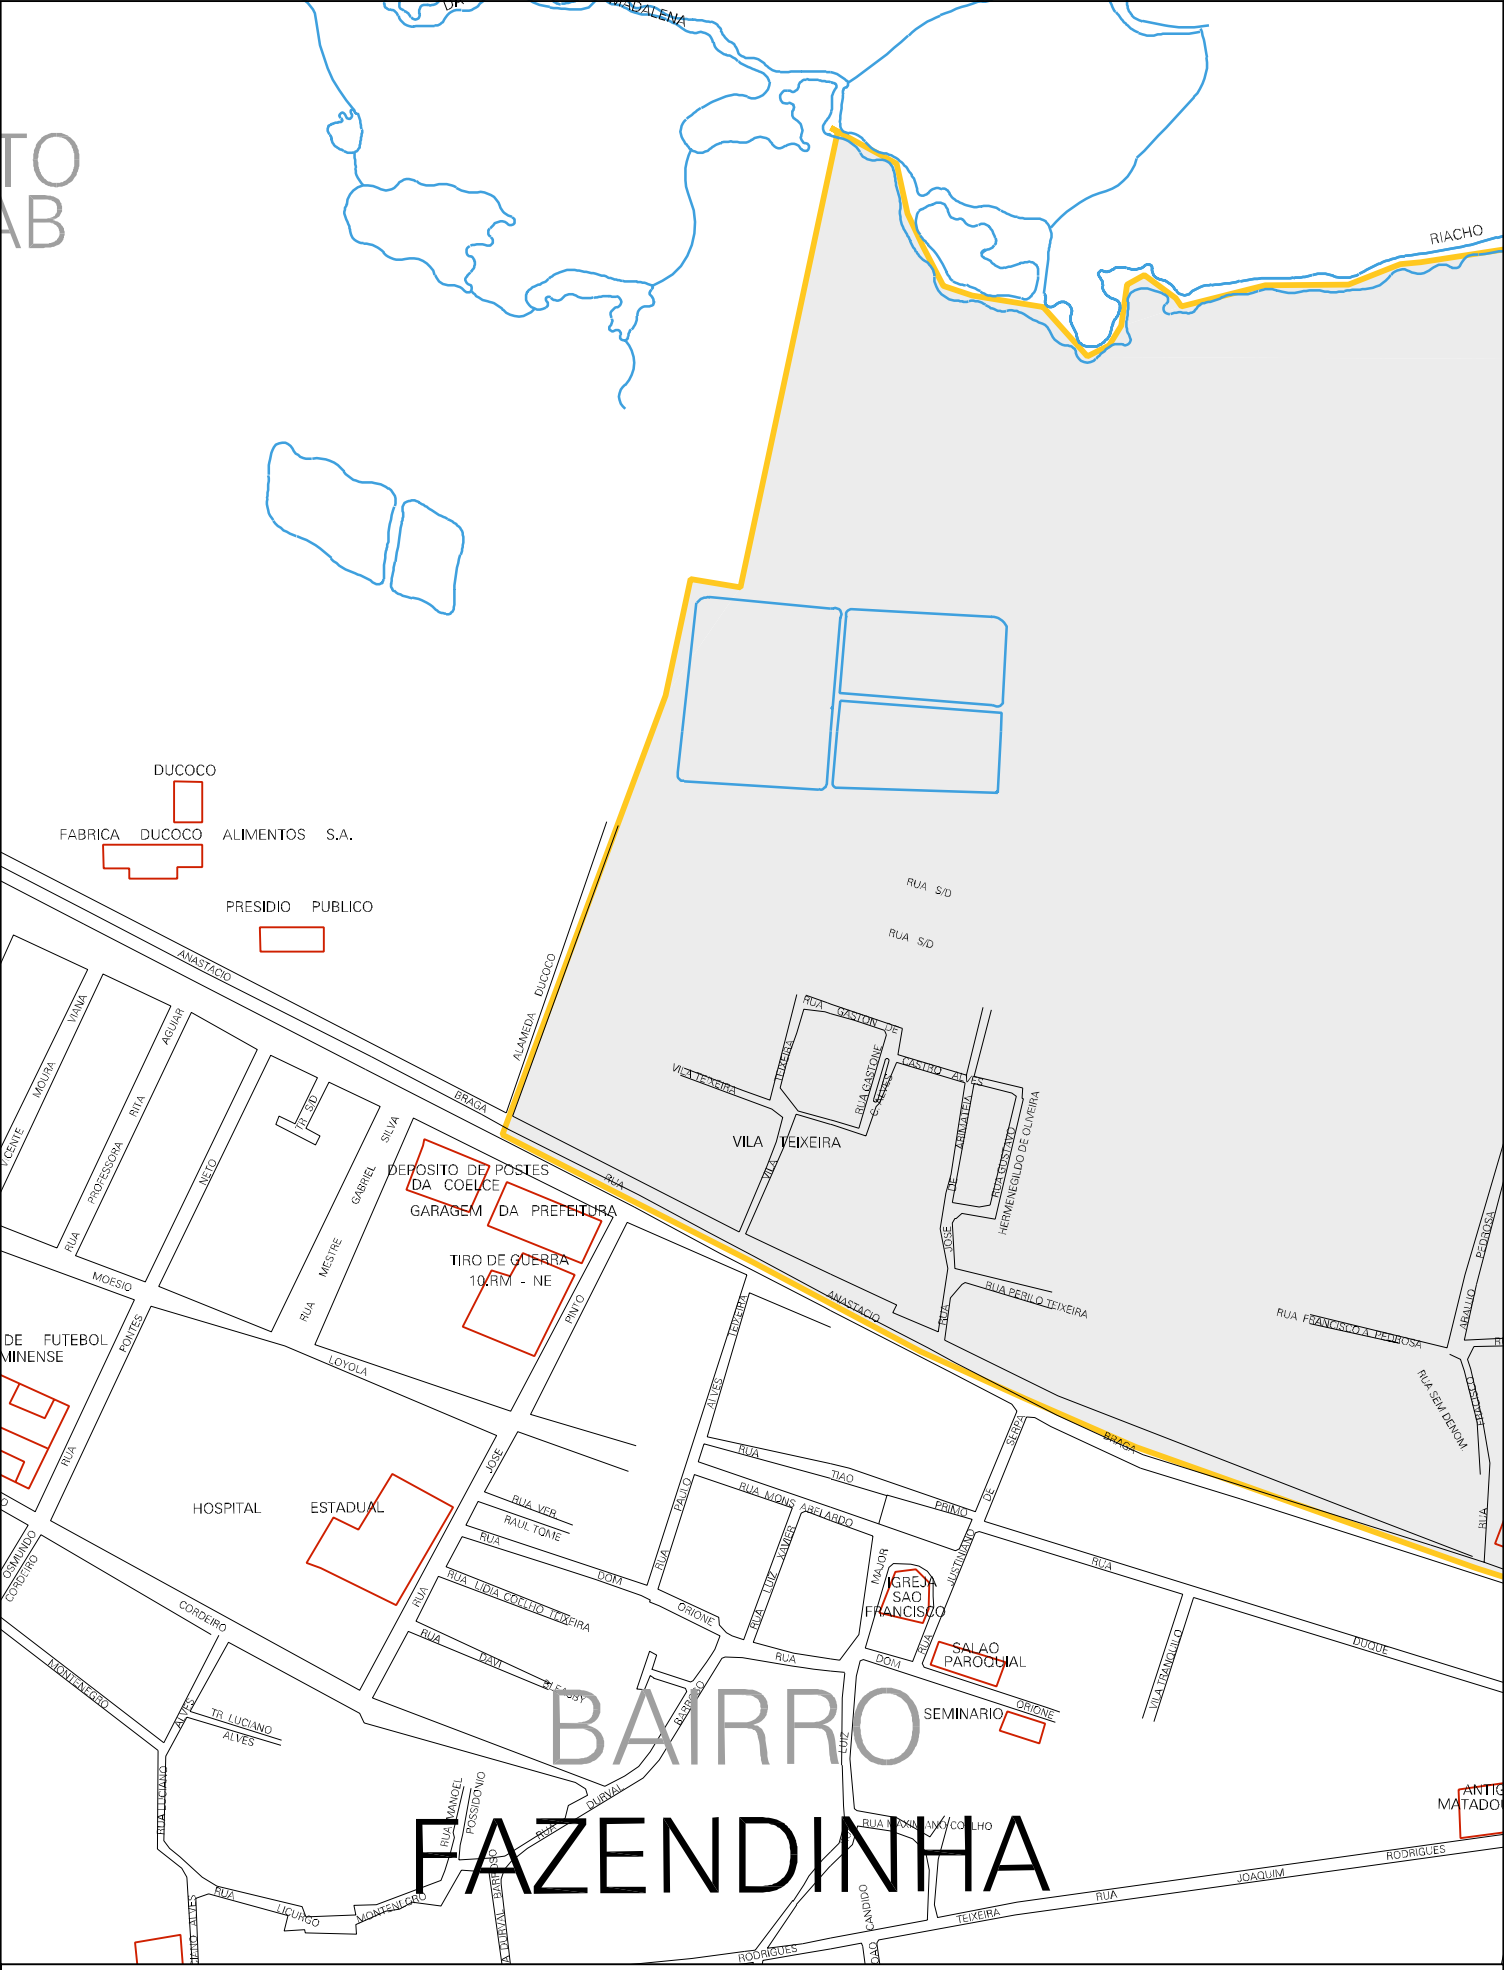

TO
AB

BAIRRO
FAZENDINHA

MUNICIPIO: 06405 - ITAPIPOCA
 DISTRITO: 05 - ITAPIPOCA
 SUBDISTRITO: 00
 SETOR: 0010 SITUACAO: 10