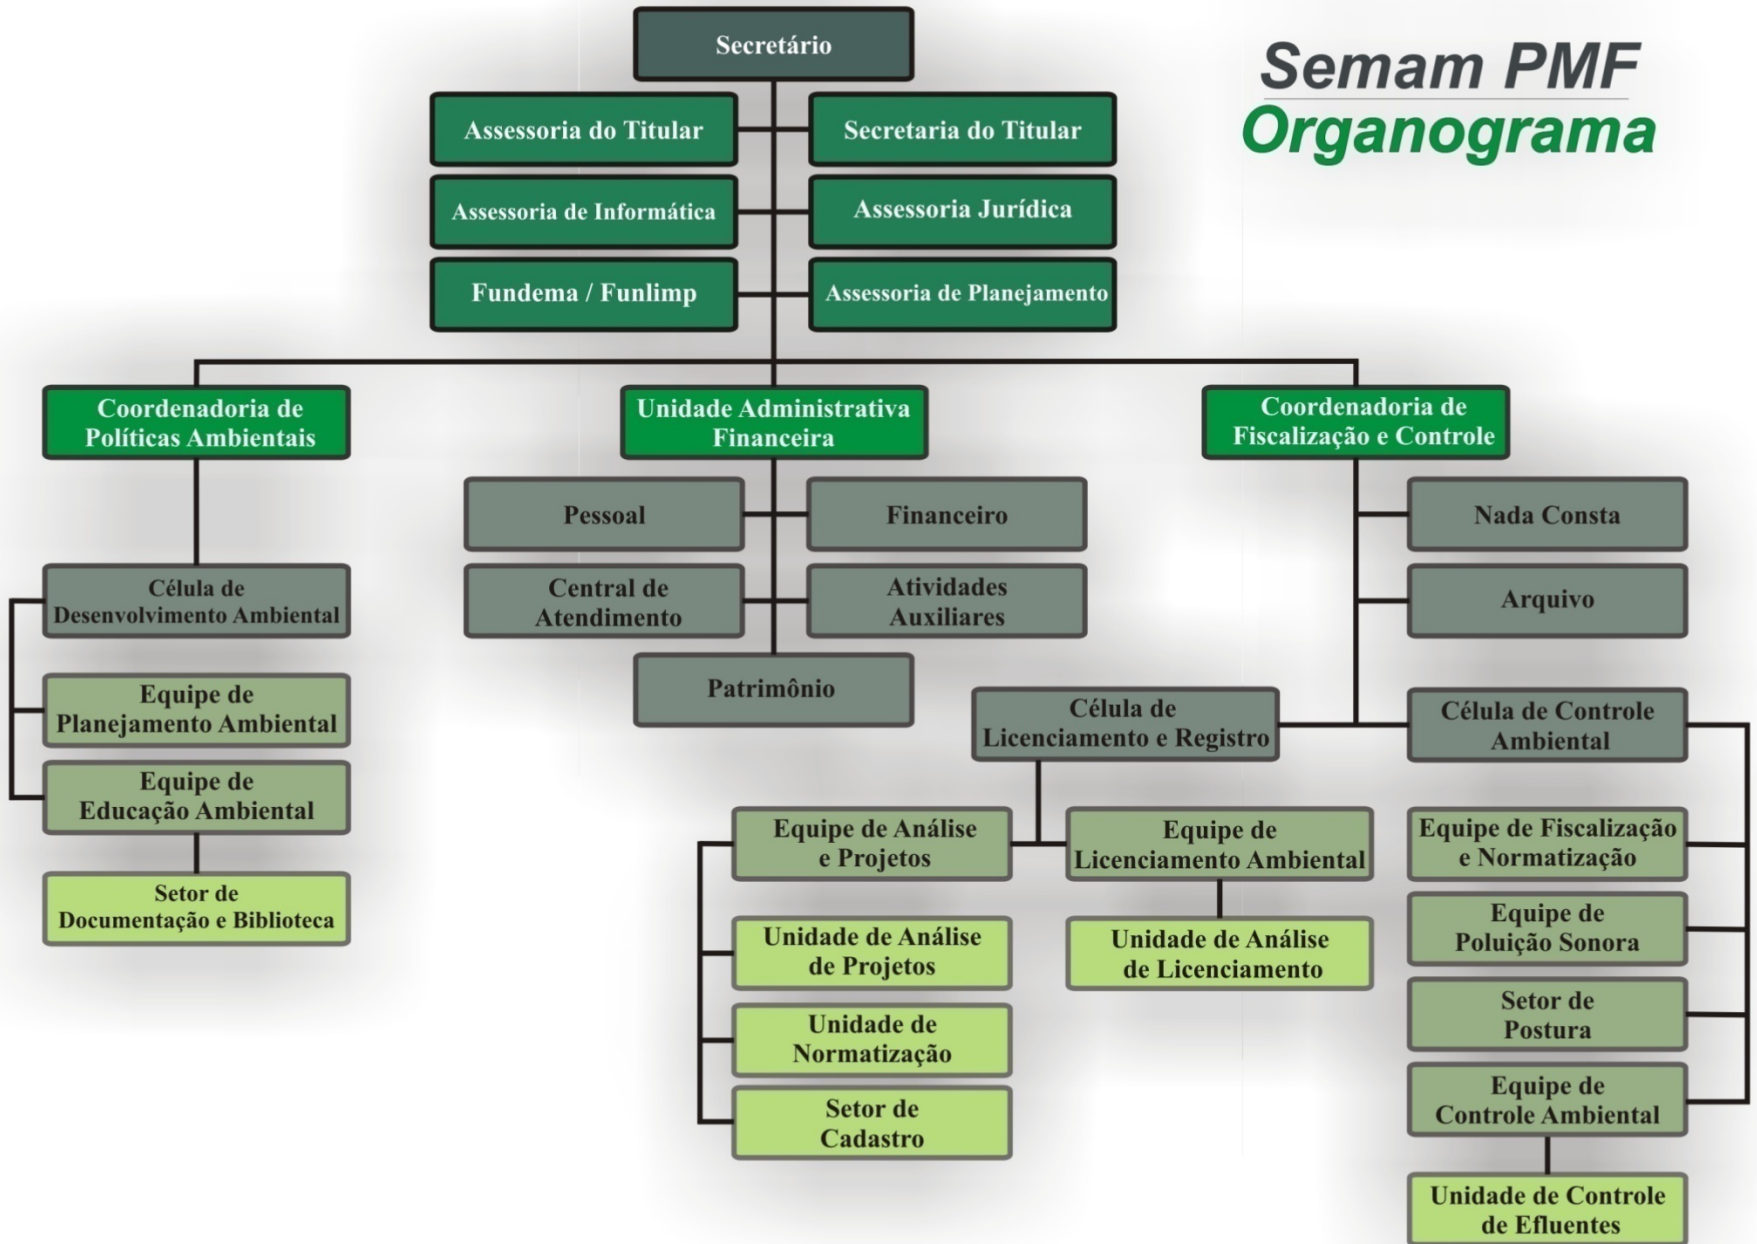

SEMAM / PMF

Conhecendo a SEMAM

Objetivos da SEMAM:

- *Valorizar e proteger os recursos naturais, formulando políticas públicas a partir da ética do cuidado.*
- *Orientar a ocupação de territórios considerando fatores ambientais, a legislação de controle urbano e uso do solo, visando à solução de conflitos.*
- *Manter a função social e ecológica de áreas verdes e do entorno urbano dos mananciais da cidade.*
- *Garantir a eficácia dos sistemas de Controle Urbano para a melhoria da qualidade de vida da população.*

SEMAM / PMF

Conhecendo a SEMAM

Organização da SEMAM:

- **Controle Urbano:** Licenciamentos, Análise de Projetos, Cadastro, Fiscalização e Controle Ambiental, Normas e Posturas, Arquivo
- **Políticas Ambientais:** Educação Ambiental, Leis Ambientais, Participação Popular, Projetos, Unidades de Conservação
- **Administração:** Gabinete do Titular, Unidade Administrativo-Financeira, Planejamento, Ouvidoria, Comunicação, Informática, Setor Pessoal, Transporte, Patrimônio, Almoxarifado, Limpeza, Manutenção
- **Outros Setores:** Fundema, Funlimp, Mercados, Projeto Orla

Semam PMF Organograma

SEMAM / PMF

Conhecendo a SEMAM

Controle Urbano:

- *Fiscalização – criada em janeiro de 2011*
- *Combate à Poluição Visual*
- *Combate à Poluição Sonora*
- *Resíduos Sólidos da Construção Civil*
- *Controle de Efluentes*
- *Análise de Projetos*
- *Cadastro*
- *Licenciamentos*