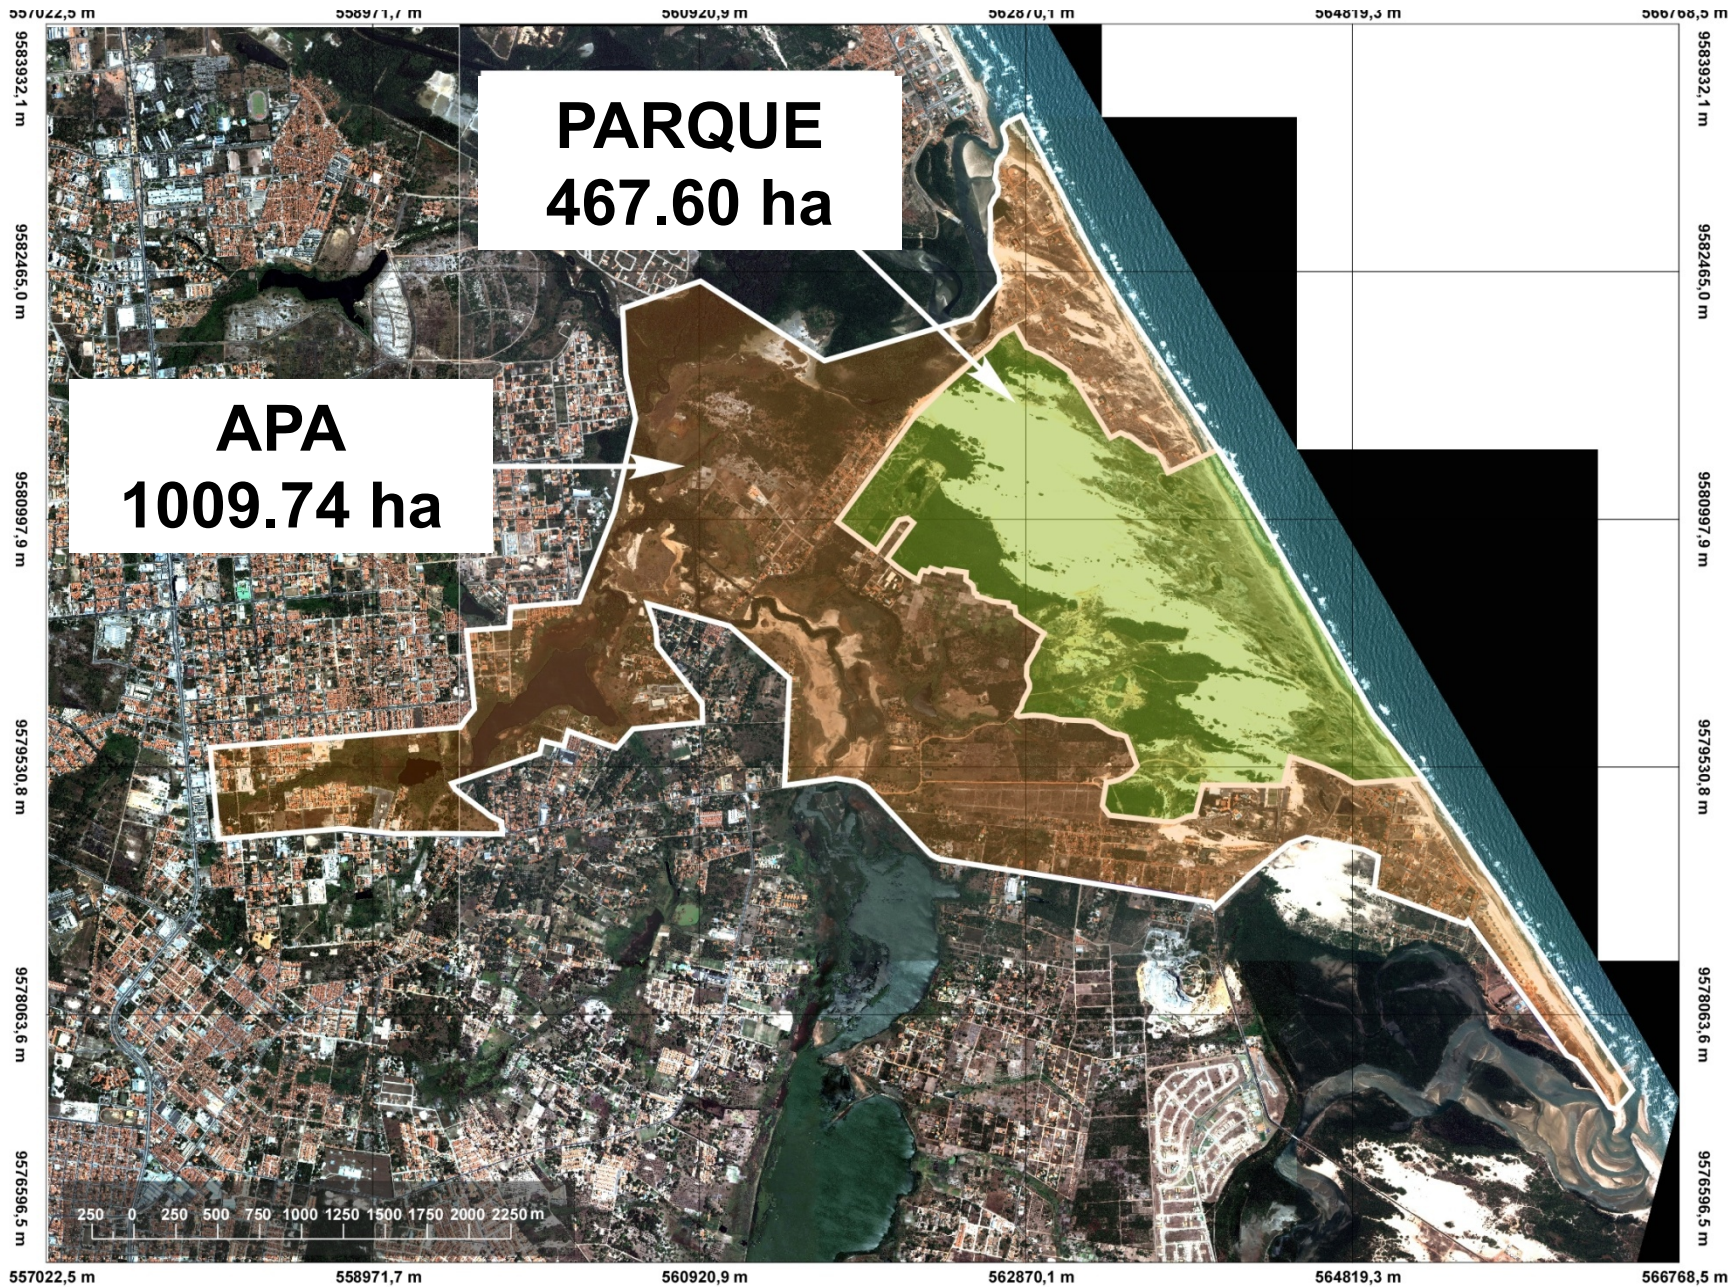

Plano de Manejo