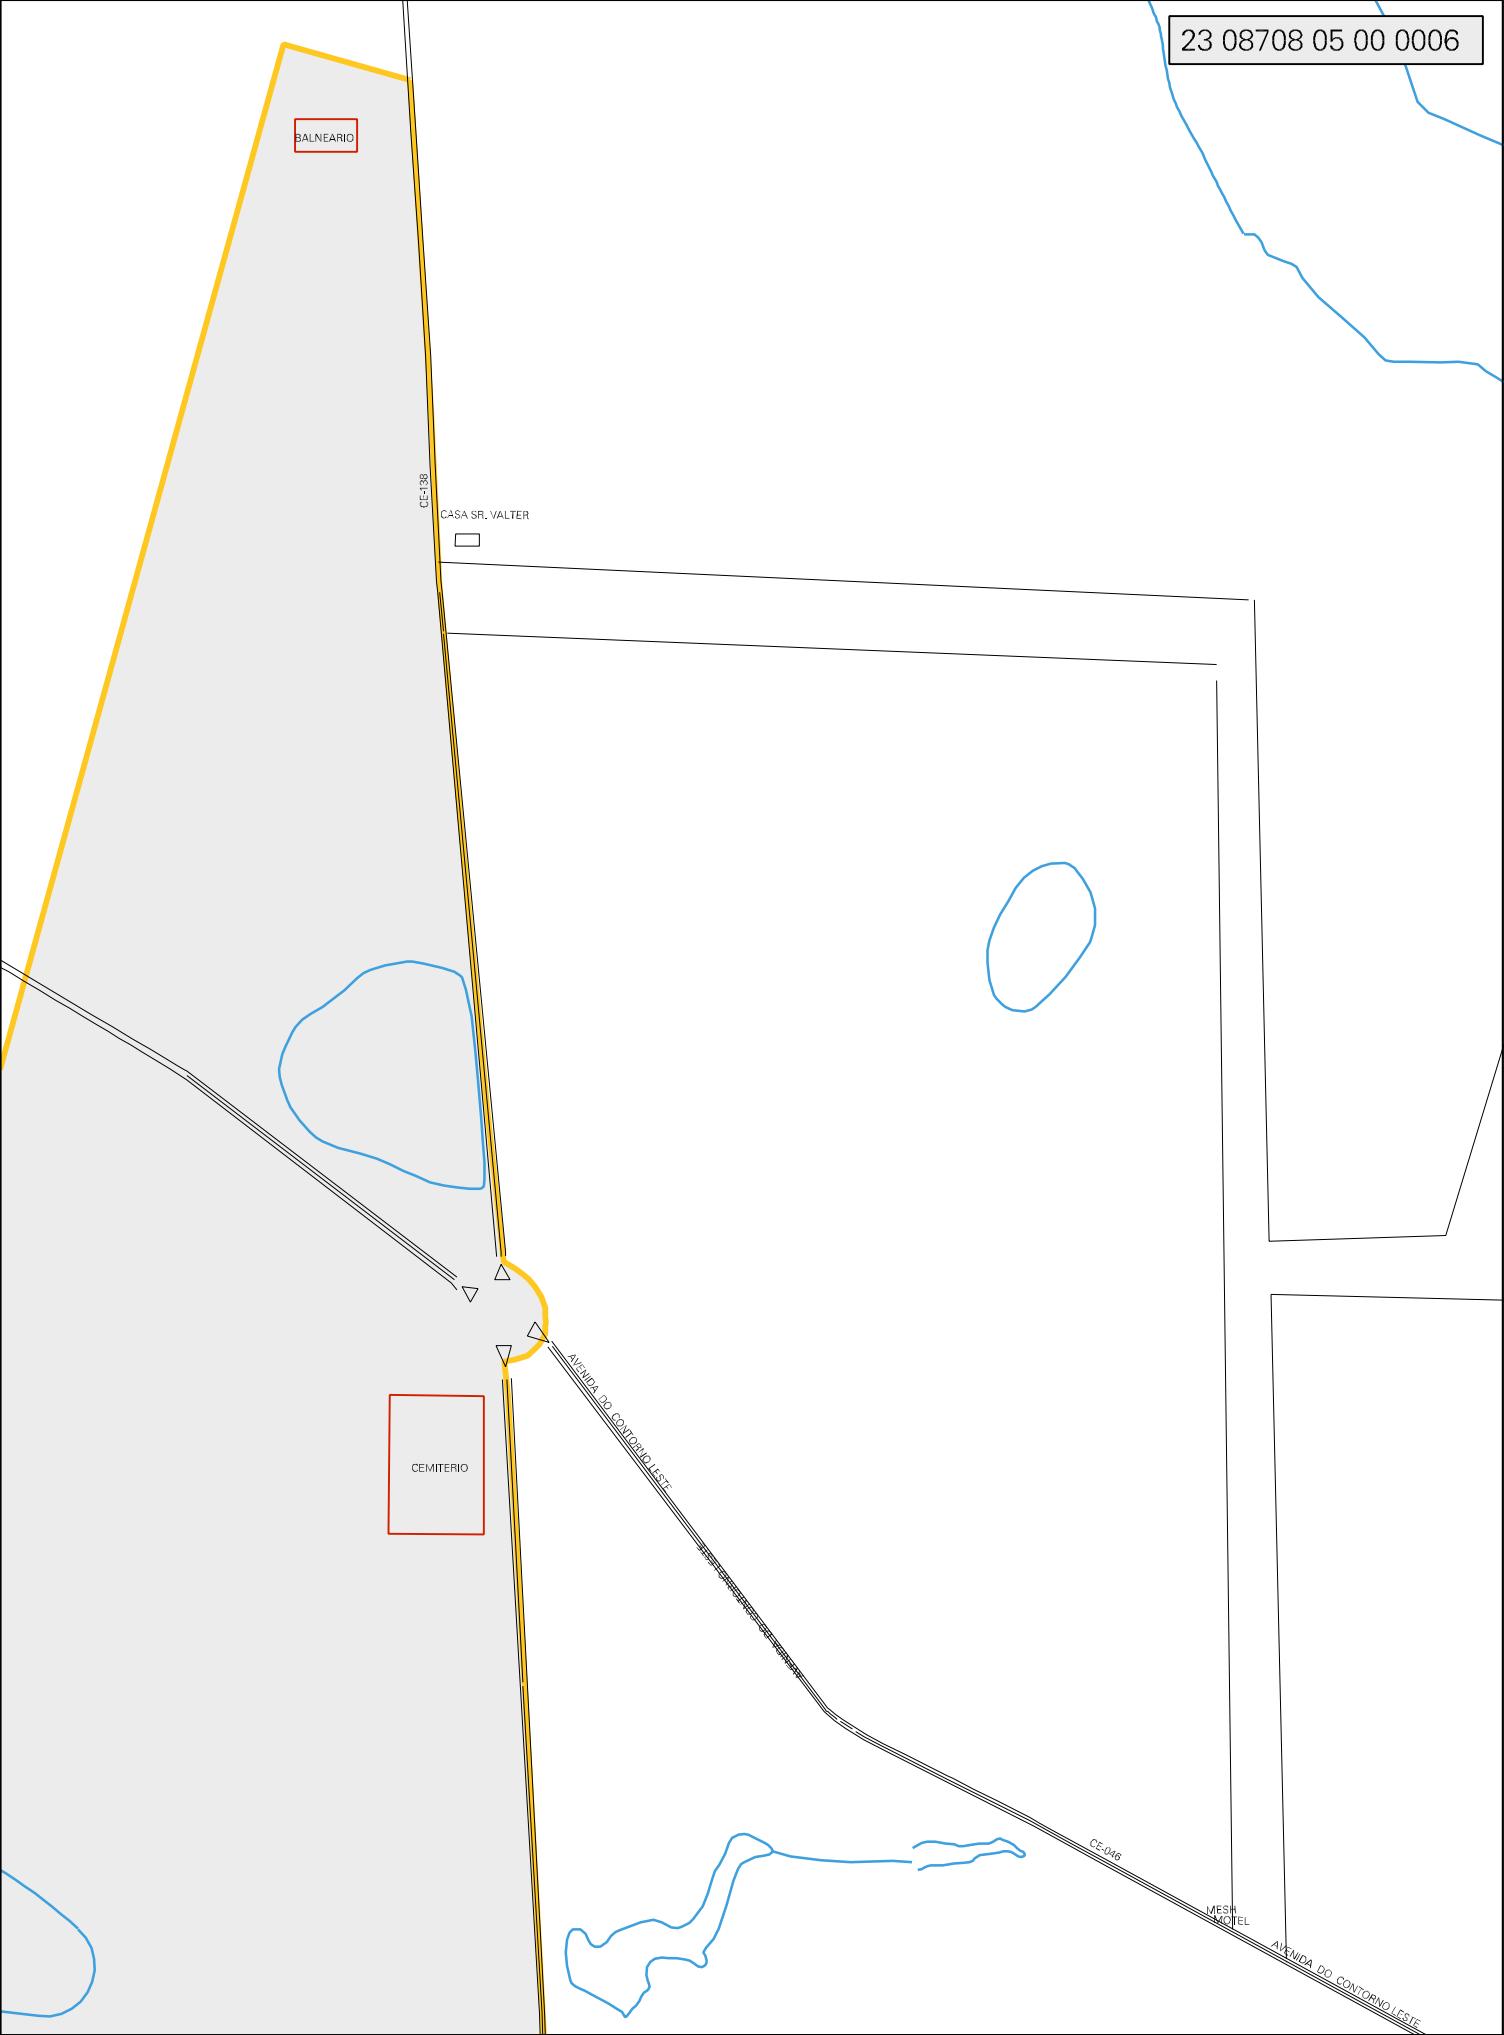

BALNEARIO

CE-138

CASA SR. VALTER

CEMITERIO

AVENIDA DO CONDOMINIO LESTE

CE-046

MESA  
VOTEL

AVENIDA DO CONDOMINIO LESTE

RES. DE JOSE  
FERREIRA DA COSTA

RUA MAJOR FRANCISCO EDUARDO

RUA JOSE HENRIQUE

RUA MAJOR FRANCISCO EDUARDO

MUNICIPIO: 08708 - MORADA NOVA  
DISTRITO: 05 - MORADA NOVA  
SUBDISTRITO: 00  
SETOR: 0006 SITUACAO: 10