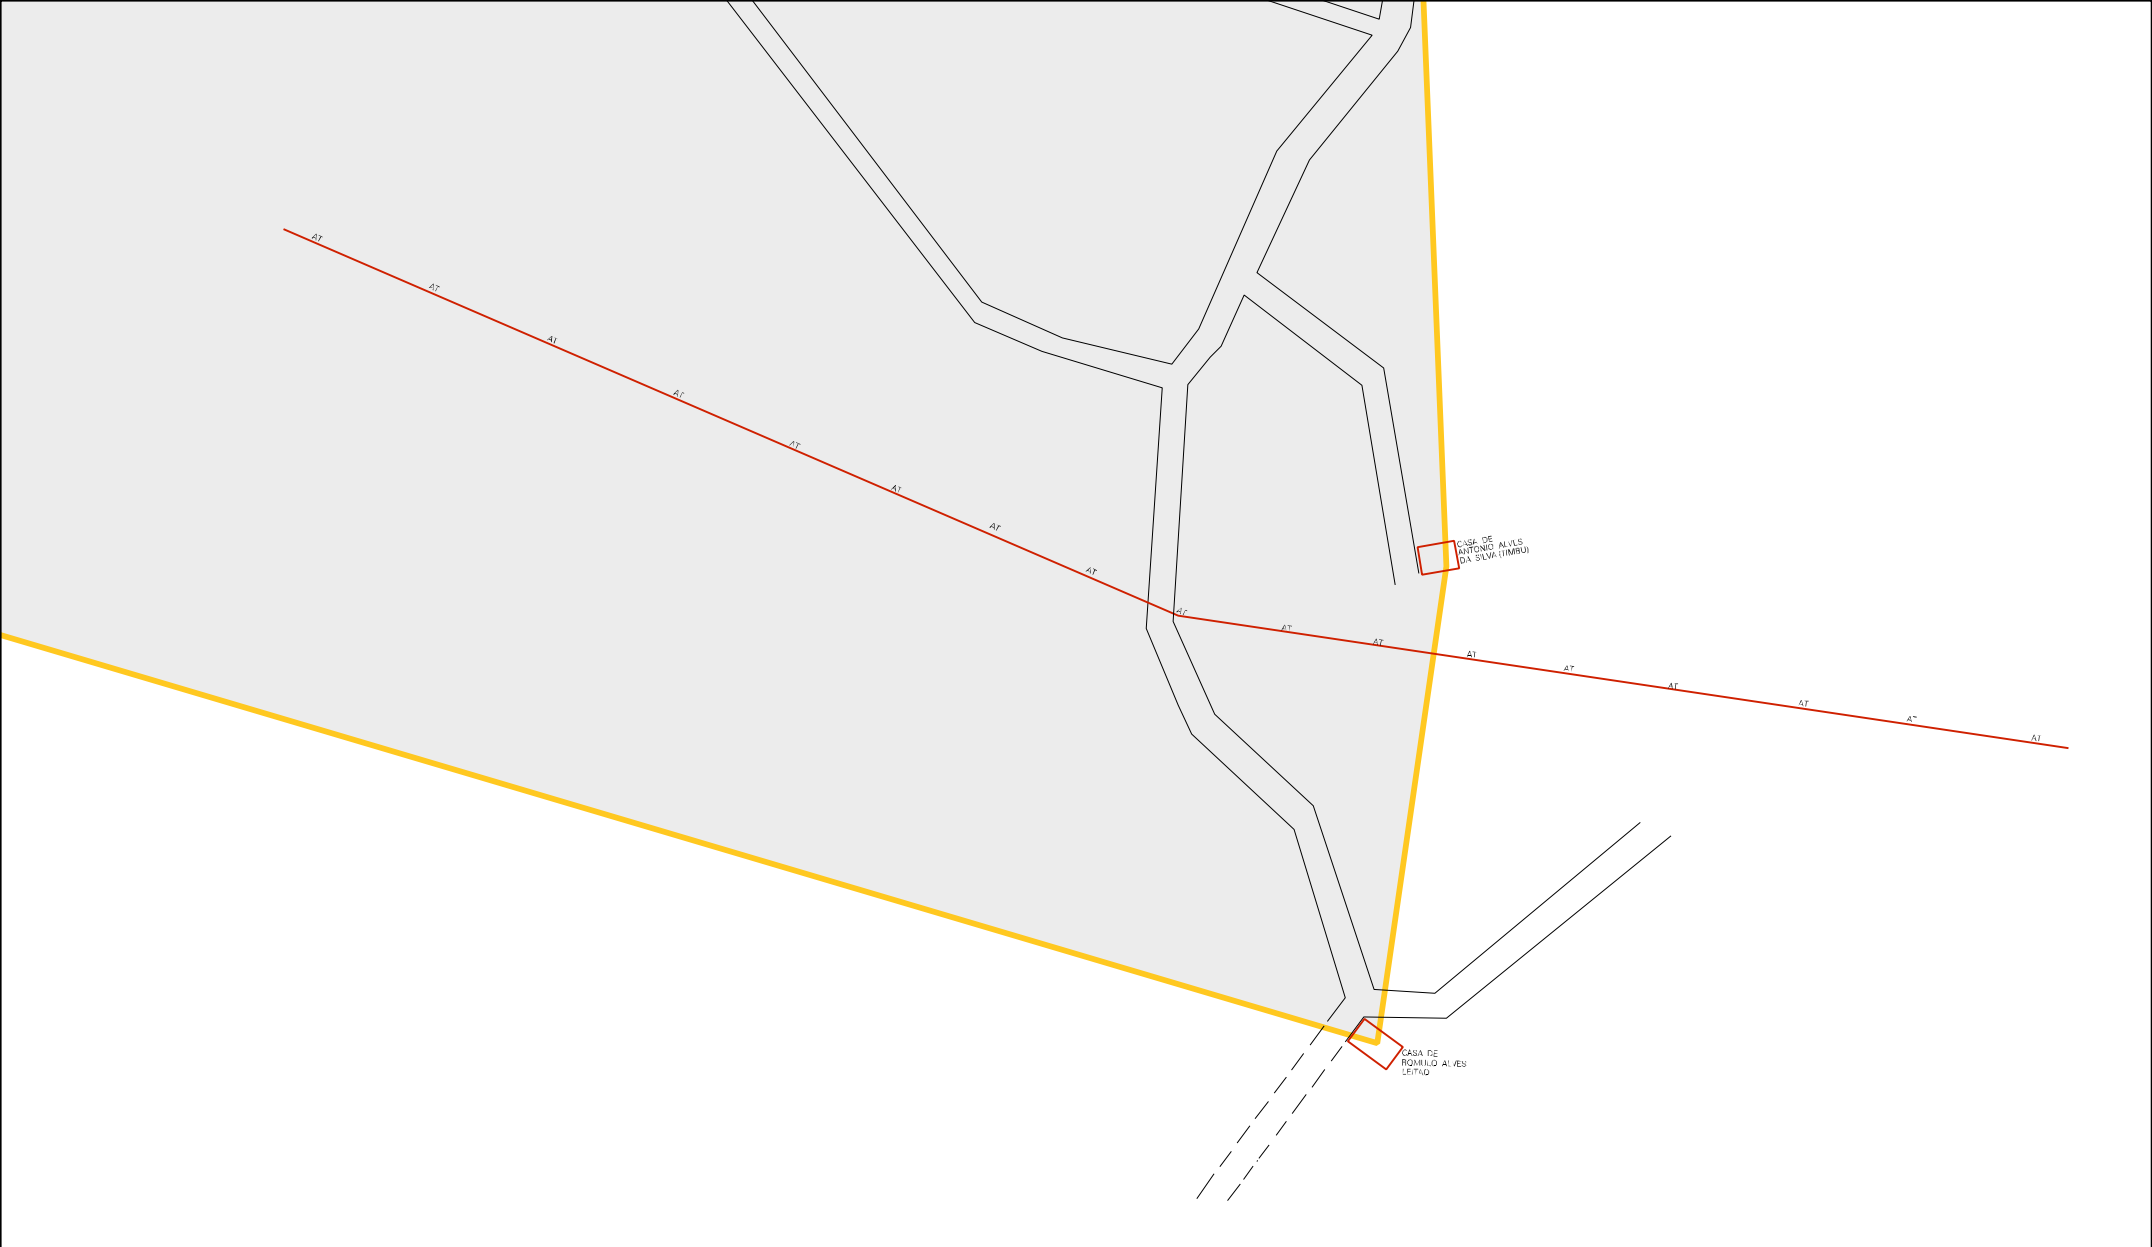

CASA DE  
RAMUNDO MESTRE

ESCOLA

IGREJA

CABA D'ÁGUA

CASA DO SIND  
MEU CHEIRO

ESCALADA MULUNGU - PARQUEBA

MUNICIPIO: 09102 - MULUNGU  
DISTRITO: 05 - MULUNGU  
SUBDISTRITO: 00  
SETOR: 0004 SITUACAO: 30

ESTADO DO CEARA  
MAPA DE SETOR URBANO - MSU  
ESCALA: 1 : 6082