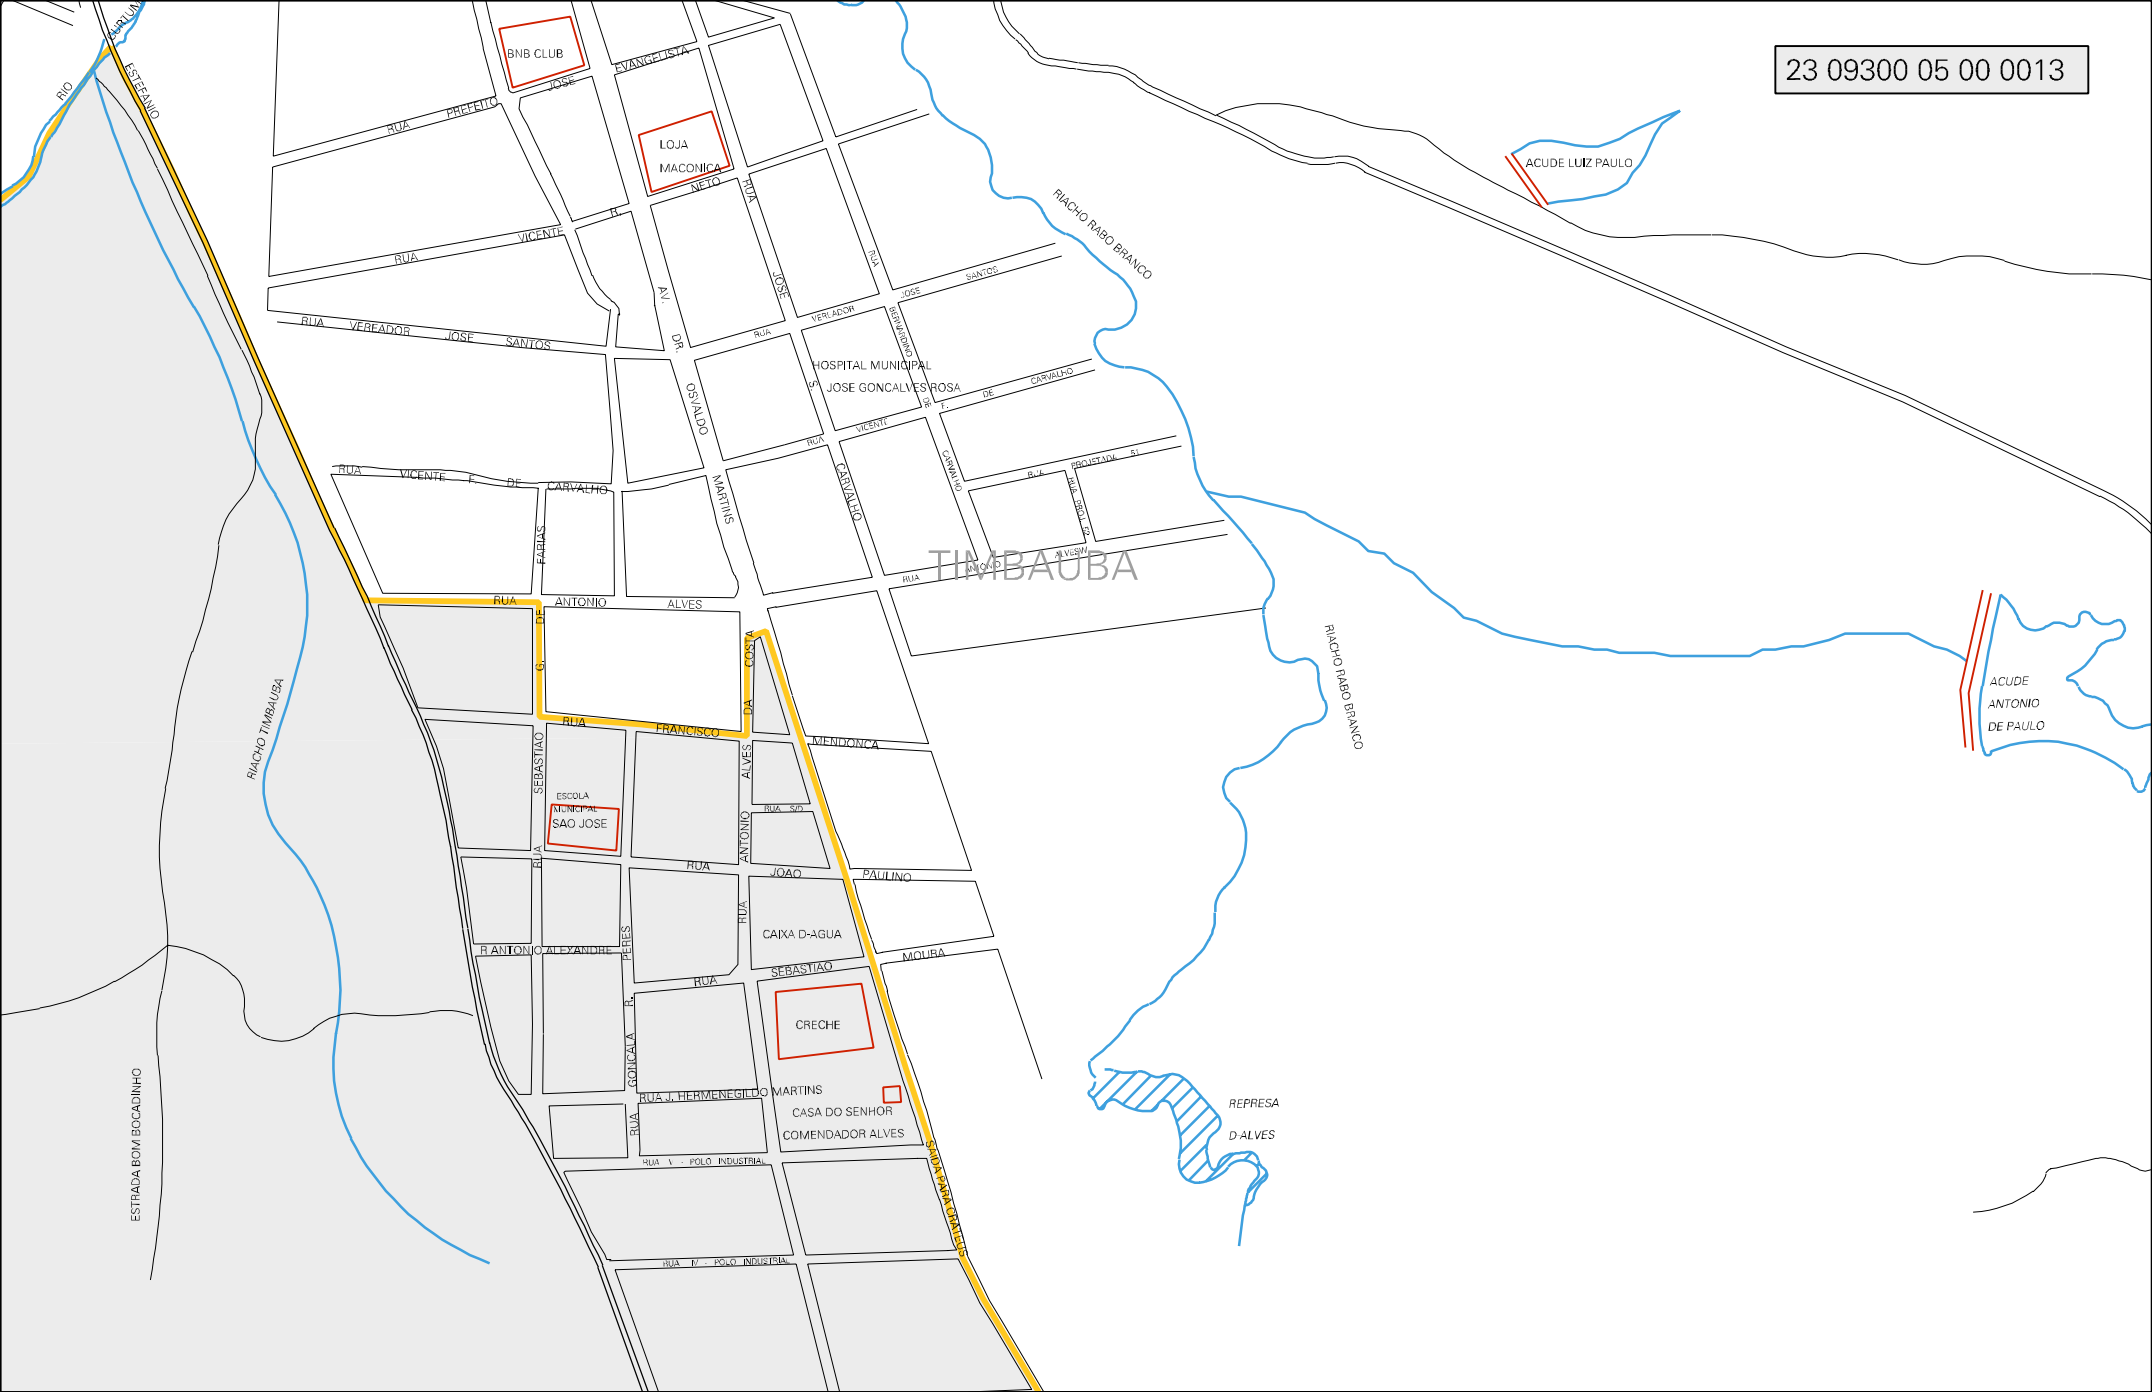

SMIDA P/ BAIKO FRESCO

TAMARINDO

SAAE

ESCOLA GONCALO MOURAO

ESC. SAO FRANCISCO

POSTE 111

FAZENDA MULUNGU 2
IVONE CAVALCANTE
FNS 120 CASA 1

ACUDE
TIMBAUBA

SMIDA P/ BAIKO MOTO

RIACHO TIMBAUBA

TIMBAUBA

RIACHO RABO BRANCO

ACUDE LUIZ PAULO

ACUDE ANTONIO DE PAULO

REPRESA D-ALVES

ESTRADA BOM BOCADINHO

POLO INDUSTRIAL

CERAMICA

RUA II

POLO INDUSTRIAL

RUA II

POLO INDUSTRIAL

RUA I

POLO INDUSTRIAL

RUA II - VILA FRANCA

RUA I - VILA FRANCA

VILA FRANCA

ESTADO DO CEARA
MAPA DE SETOR URBANO - MSU
ESCALA: 1 : 6003