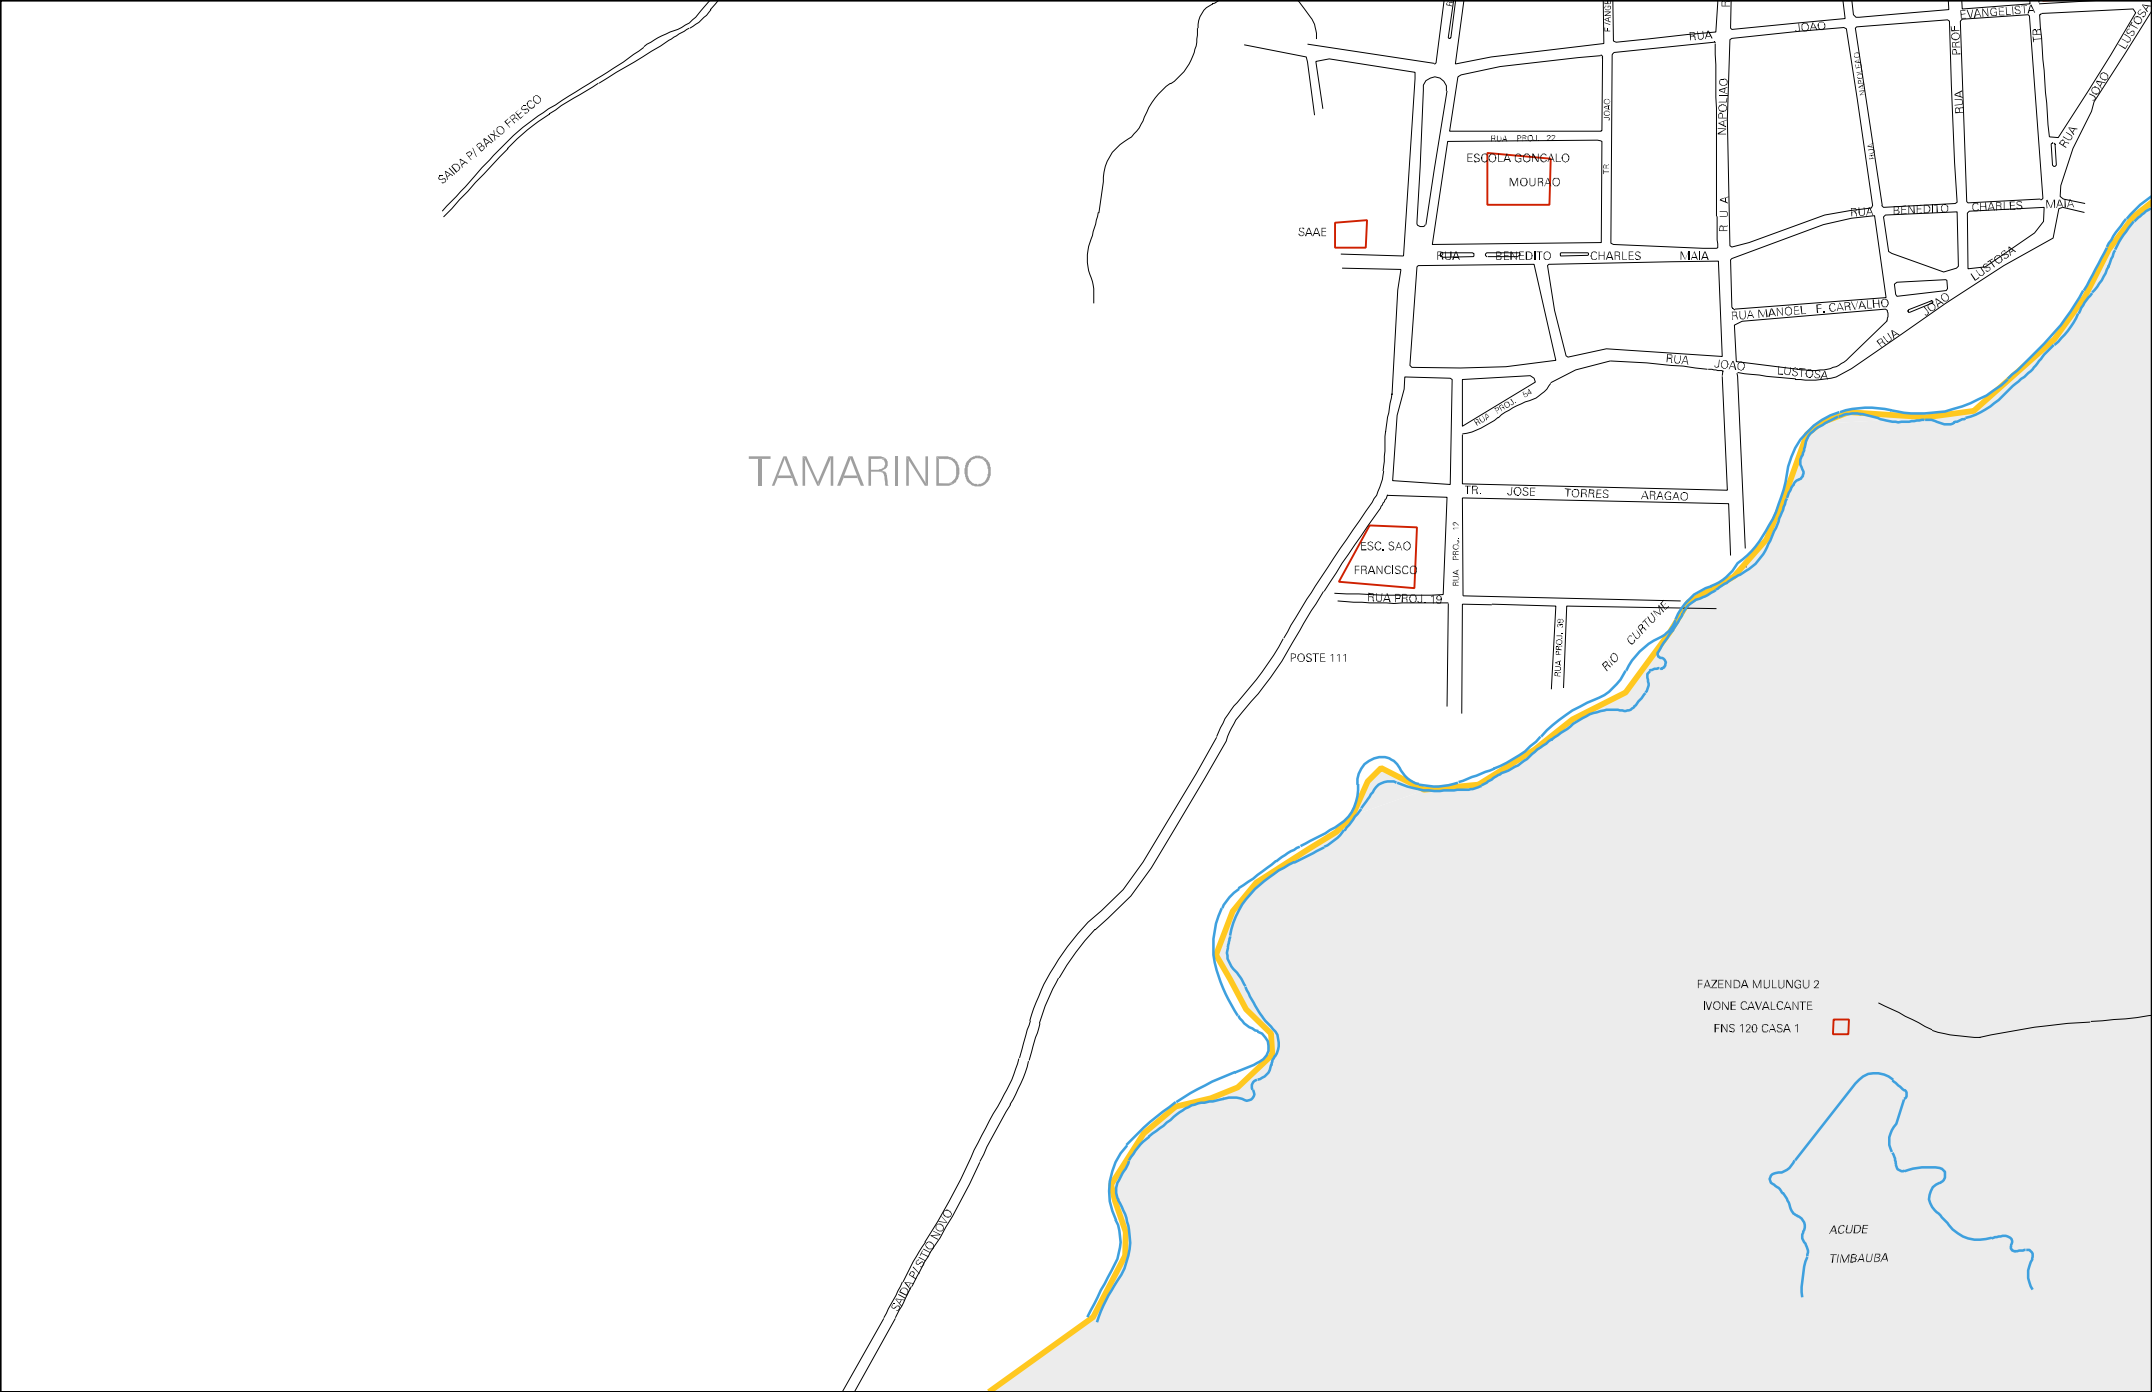

SMIDA P/ BAIKO FRESCO

TAMARINDO

SAAE

ESCOLA GONCALO MOURAO

ESC. SAO FRANCISCO

POSTE 111

FAZENDA MULUNGU 2
IVONE CAVALCANTE
FNS 120 CASA 1

ACUDE
TIMBAUBA

SMIDA P/ BAIKO MOTO

RIACHO TIMBAUBA

TIMBAUBA

RIACHO RABO BRANCO

ACUDE LUIZ PAULO

ACUDE ANTONIO DE PAULO

REPRESA D-ALVES

ESTRADA BOM BOCADINHO

POLO INDUSTRIAL

CERAMICA

RUA II

POLO INDUSTRIAL

RUA II

POLO INDUSTRIAL

RUA I

POLO INDUSTRIAL

RUA II - VILA FRANCA

RUA I - VILA FRANCA

VILA FRANCA

ESTADO DO CEARA
MAPA DE SETOR URBANO - MSU
ESCALA: 1 : 6003