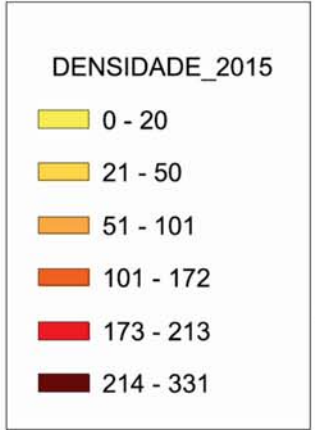

Quilômetros

TÍTULO DO MAPA:
PROJEÇÃO DA DENSIDADE POPULACIONAL
MÉDIA DO MUNICÍPIO DE FORTALEZA - 2015
BASE: SÉRIE HISTÓRICA (1970 a 2010)
FONTE:
PODU IPLAN - 1997/IBGE - CENSO 2010

OBSERVAÇÕES

Prefeitura de Fortaleza
Secretaria Municipal de
Urbanismo e Meio Ambiente