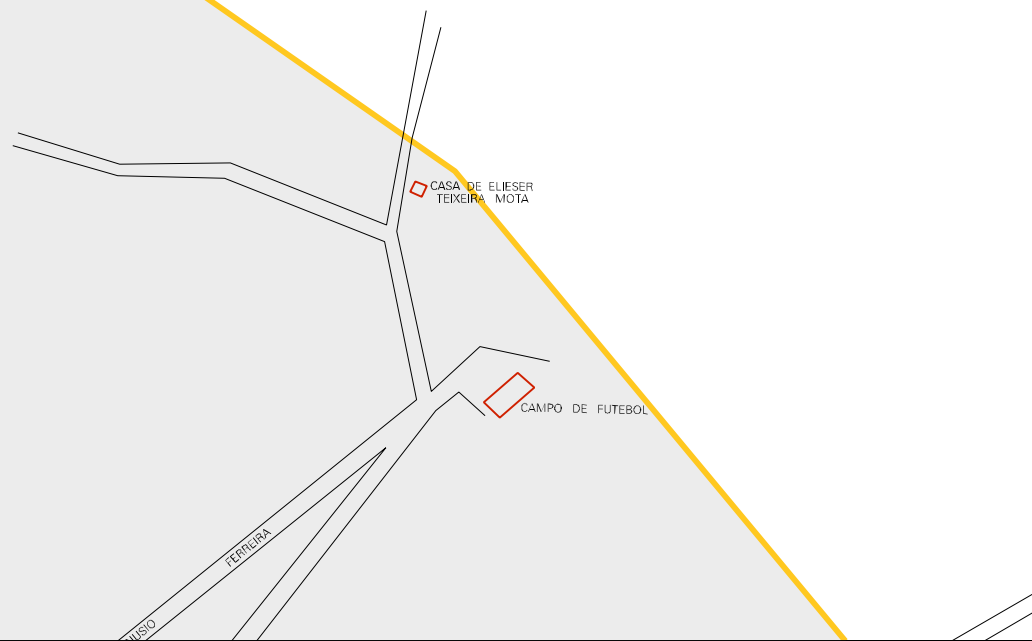

SERRA

SÃO

JERONIMO

CASA DE JOSE WILSON  
PAULO ARAUJO

CASA DE ANTONIO  
ALVES GOMES

BR - 402

658 MS

658 MS

CASA DE JOSE DA SILVA

MATA

SERRA DA MATA

ESTADO DO CEARA  
MAPA DE SETOR URBANO - MSU  
ESCALA: 1 : 4270