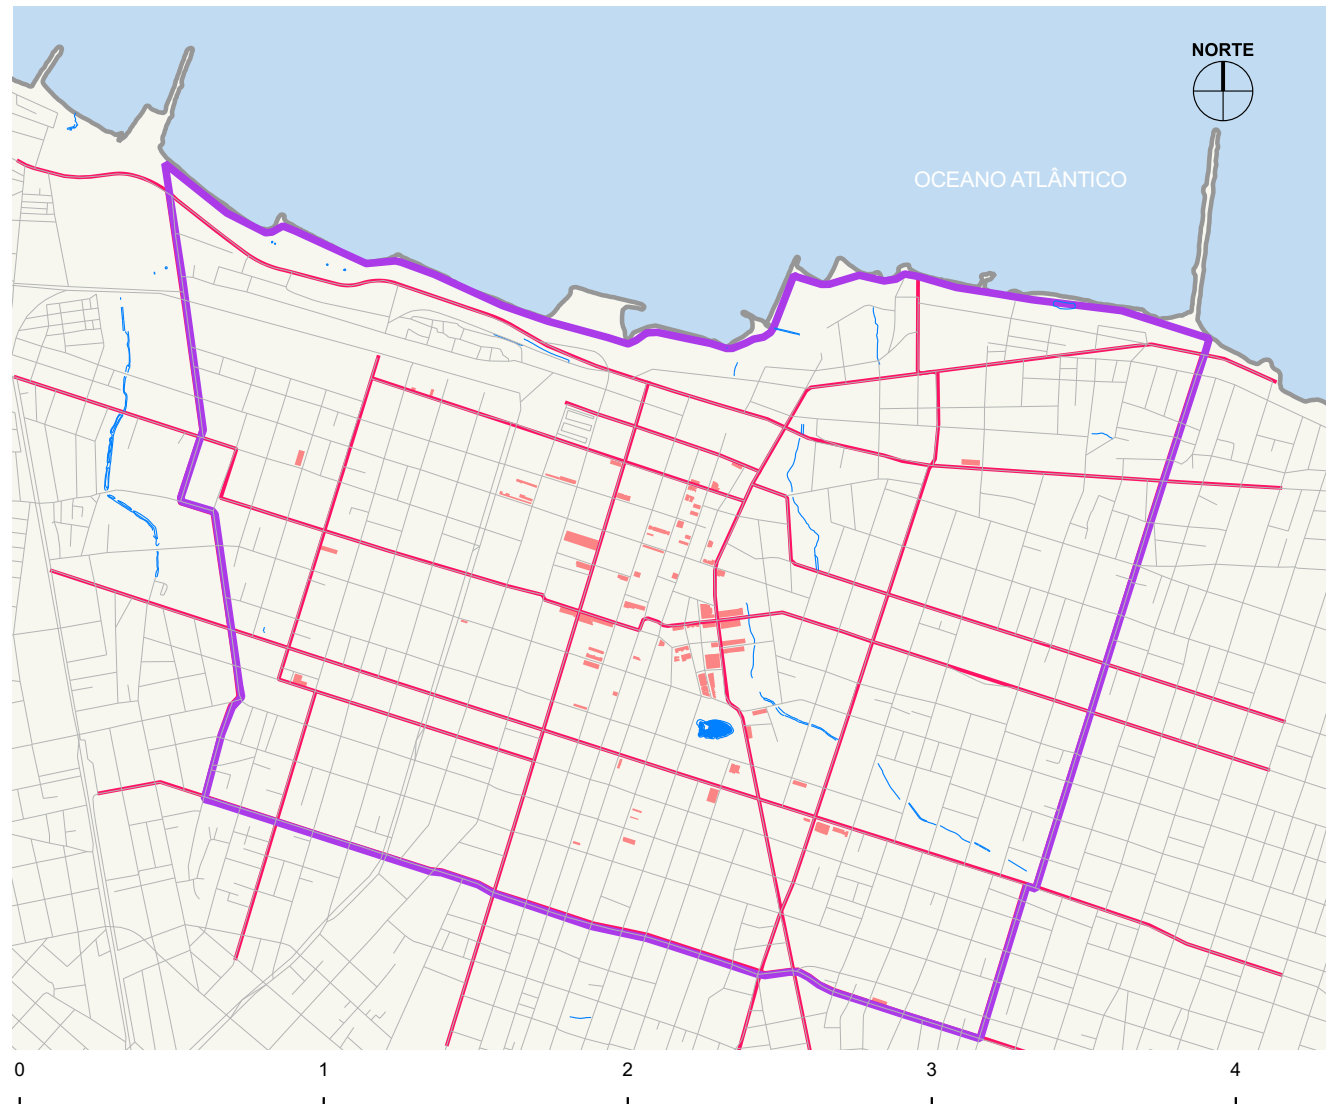

FORTALEZA2040

PLANO MESTRE URBANÍSTICO E DE MOBILIDADE

LEGENDA

- Município de Fortaleza
- Comércio (Térreo) / Escritório
- Limite do Centro Expandido
- Recurso Hídrico
- Sistema Viário
- Sistema Viário Principal

Especificações:
Sistema de Projeção UTM - DATUM SIRGAS 2000 - 24S