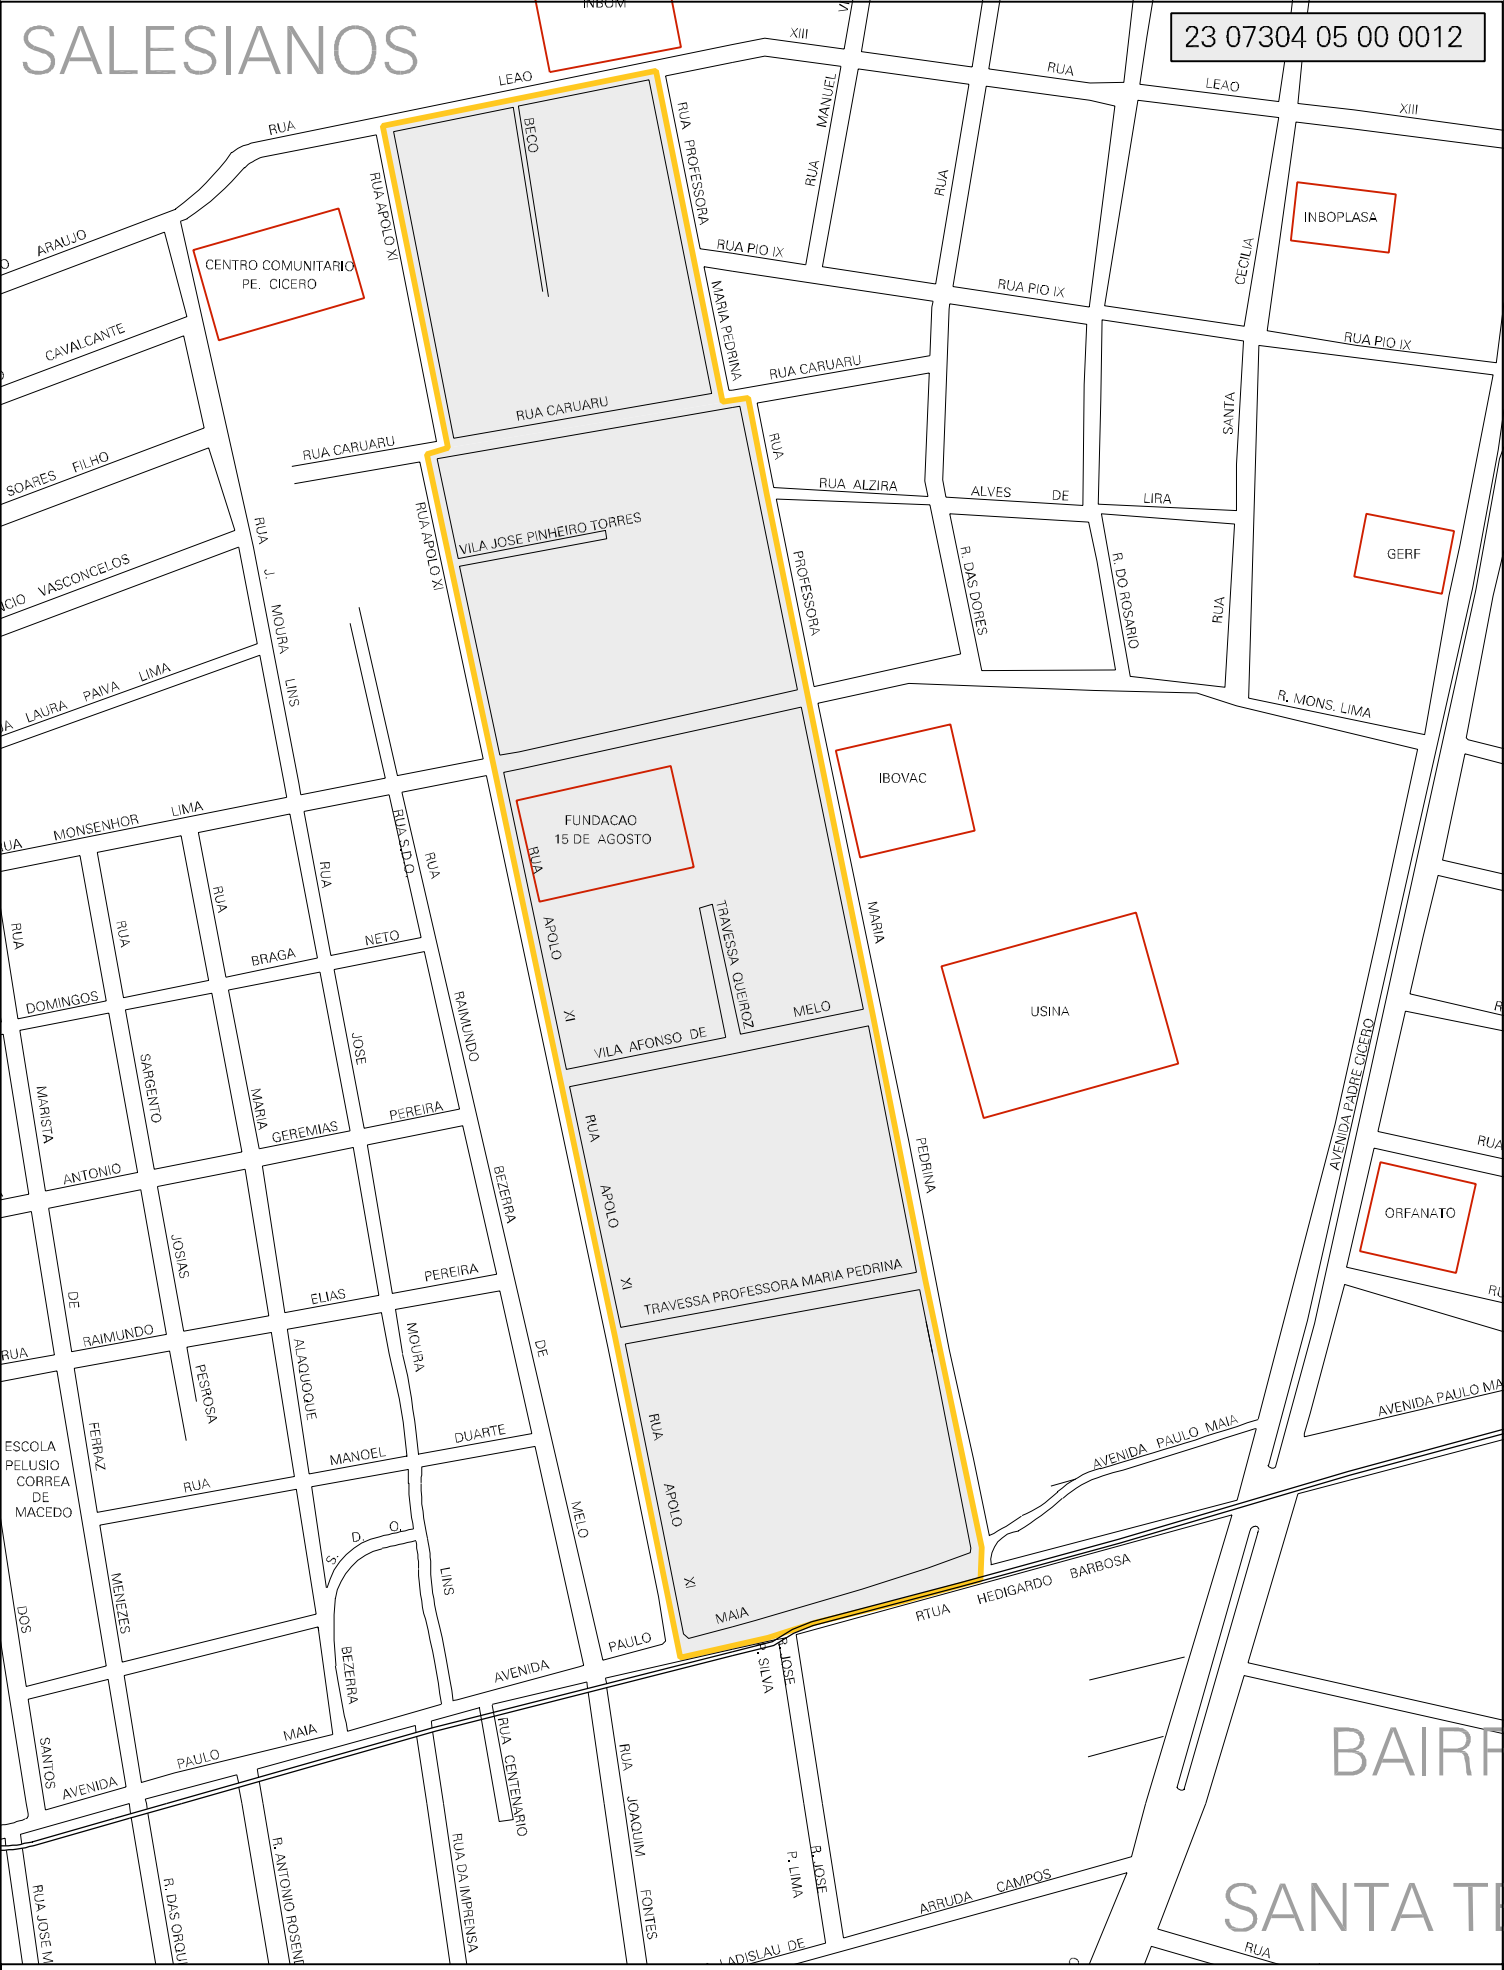

SALESIANOS

MUNICIPIO: 07304 - JUAZEIRO DO NORTE
 DISTRITO: 05 - JUAZEIRO DO NORTE
 SUBDISTRITO: 00
 SETOR: 0012 SITUACAO: 10
 BAIRRO: 022 - SALESIANOS

ESTADO DO CEARA
 MAPA DE SETOR URBANO - MSU
 ESCALA: 1 : 3719