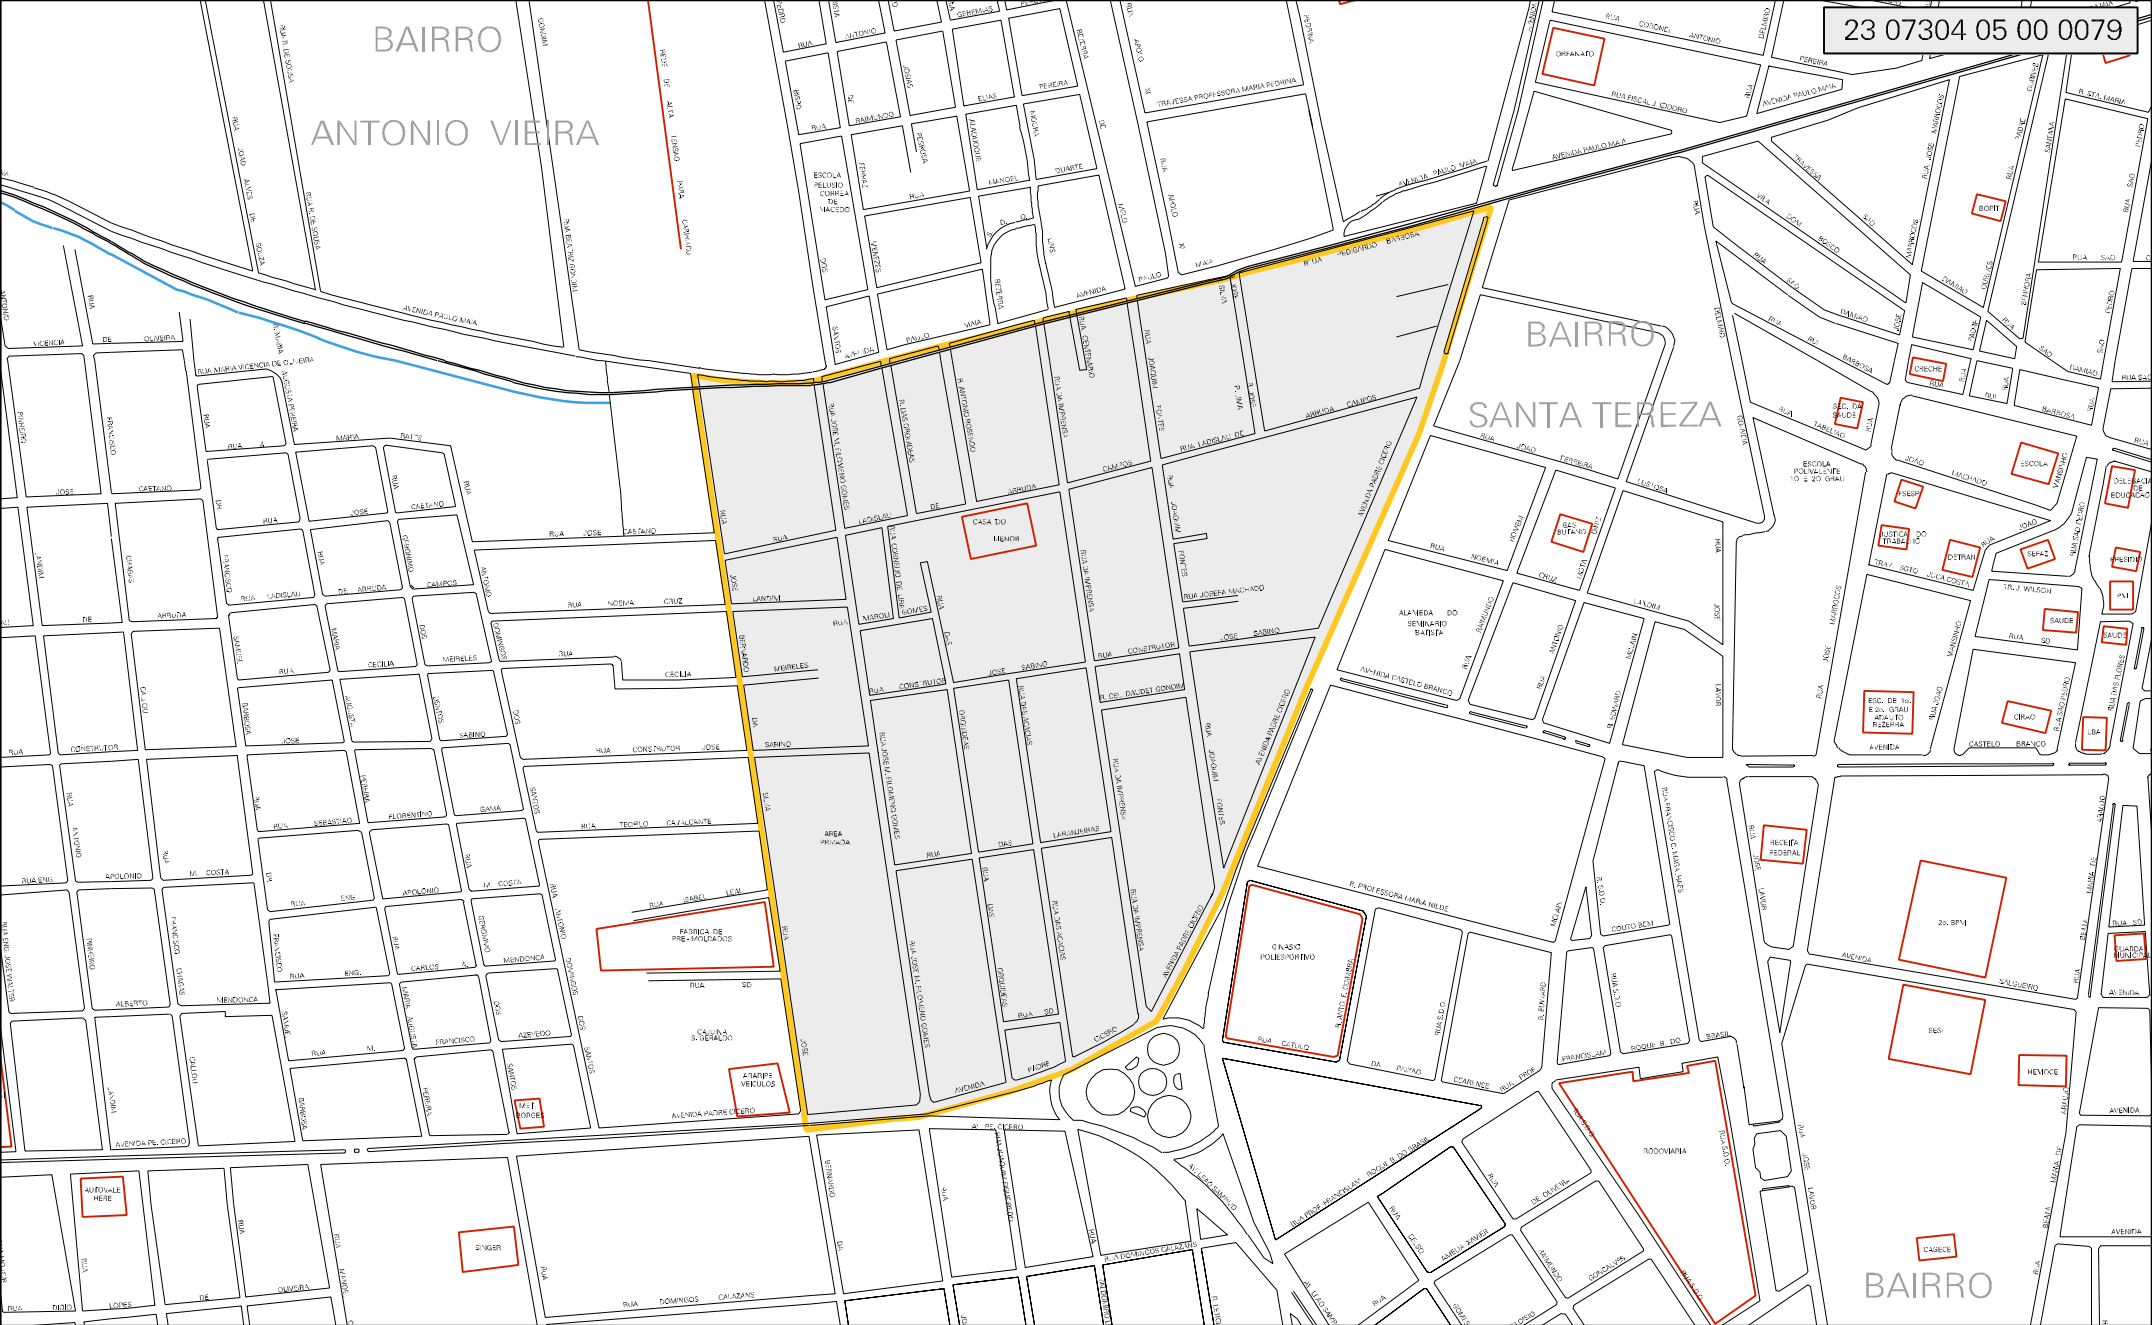

BAIRRO ANTONIO VIEIRA

BAIRRO SANTA TEREZA

MUNICIPIO: 07304 - JUAZEIRO DO NORTE
 DISTRITO: 05 - JUAZEIRO DO NORTE
 SUBDISTRITO: 00
 SETOR: 0079 SITUACAO: 10
 BAIRRO: 020 - ANTONIO VIEIRA

ESTADO DO CEARA
 MAPA DE SETOR URBANO - MSU
 ESCALA: 1 : 6915