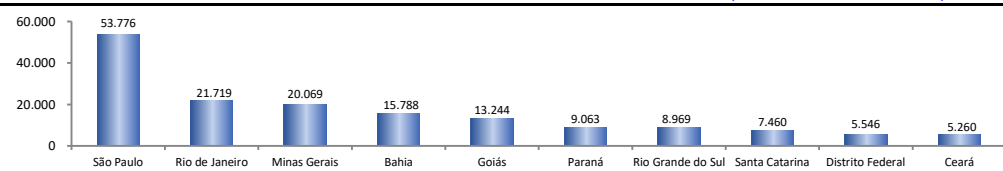

## SALDO MENSAL DO EMPREGO CELETISTA - BRASIL - CAGED/Secretaria de Trabalho/Ministério da Economia

Saldo Mensais (Brasil)	
Brasil - abr/2022	197.443
Brasil - mar/2022	88.950
Brasil - abr/2021	89.566

(\*) Dados ajustados até o penúltimo mês.

## SALDO MENSAL DO EMPREGO CELETISTA - GRANDES REGIÕES - CAGED/Secretaria de Trabalho/Ministério da Economia

Saldo Mensais por Regiões	
Norte - abr/2022	12.432
Nordeste - abr/2022	29.956
Sudeste - abr/2022	100.535
Sul - abr/2022	25.492
Centro-Oeste - abr/2022	25.838

## SALDO MENSAL DO EMPREGO CELETISTA - 10 MAIORES ESTADOS - CAGED/Secretaria de Trabalho/Ministério da Economia

5 Principais Estados	
São Paulo - abr/2022	53.776
Rio de Janeiro - abr/2022	21.719
Minas Gerais - abr/2022	20.069
Bahia - abr/2022	15.788
Goiás - abr/2022	13.244