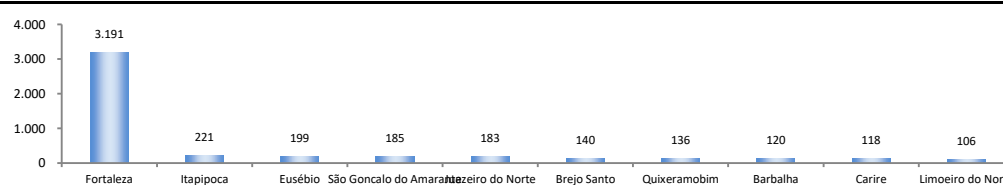

SALDO MENSAL DE EMPREGO CELETISTA POR MUNICÍPIO - 10 MAIORES SALDOS POSITIVOS - CAGED/Secretaria de Trabalho/Ministério da Economia

5 Maiores Saldos Positivos	
Fortaleza - abr/2022	3.191
Itapipoca - abr/2022	221
Eusébio - abr/2022	199
São Gonçalo do Amarante - abr/2022	185
Juazeiro do Norte - abr/2022	183