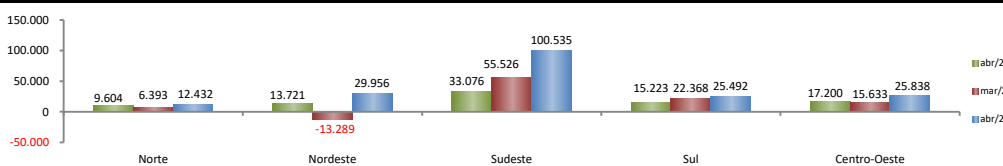

## SALDO MENSAL DO EMPREGO CELETISTA - BRASIL - CAGED/Secretaria de Trabalho/Ministério da Economia

Saldo Mensais (Brasil)	
Brasil - abr/2022	197.443
Brasil - mar/2022	88.950
Brasil - abr/2021	89.566

(\*) Dados ajustados até o penúltimo mês.

## SALDO MENSAL DO EMPREGO CELETISTA - GRANDES REGIÕES - CAGED/Secretaria de Trabalho/Ministério da Economia

Saldo Mensais por Regiões	
Norte - abr/2022	12.432
Nordeste - abr/2022	29.956
Sudeste - abr/2022	100.535
Sul - abr/2022	25.492
Centro-Oeste - abr/2022	25.838