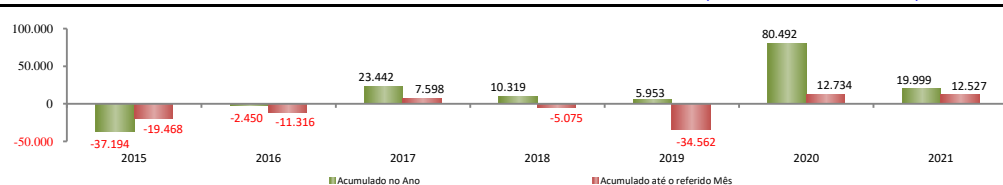

SALDO ACUMULADO NO ANO DO EMPREGO CELETISTA - CEARÁ - CAGED/Secretaria de Trabalho/Ministério da Economia

Acumulado até o referido Mês	
abril - 2017	7.598
abril - 2018	-5.075
abril - 2019	-34.562
abril - 2020	12.734
abril - 2021	12.527