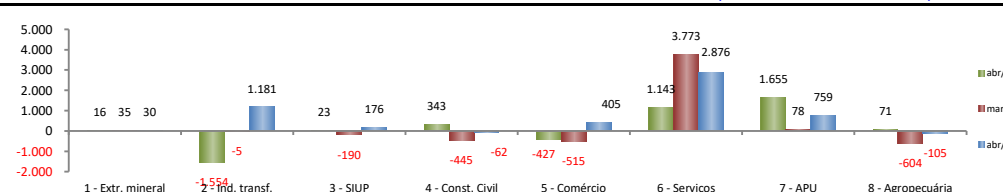

SALDO MENSAL DO EMPREGO CELETISTA POR SETORES - CEARÁ - CAGED/Secretaria de Trabalho/Ministério da Economia

5 Principais Atividades	
Serviços - abr/2022	2.876
Ind. transf. - abr/2022	1.181
APU - abr/2022	759
Comércio - abr/2022	405
SIUP - abr/2022	176