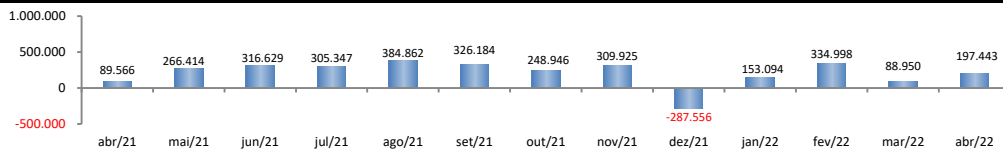

## SALDO MENSAL DO EMPREGO CELETISTA - BRASIL - CAGED/Secretaria de Trabalho/Ministério da Economia

Saldo Mensais (Brasil)	
Brasil - abr/2022	197.443
Brasil - mar/2022	88.950
Brasil - abr/2021	89.566

(\*) Dados ajustados até o penúltimo mês.

## SALDO MENSAL DO EMPREGO CELETISTA - GRANDES REGIÕES - CAGED/Secretaria de Trabalho/Ministério da Economia

Saldo Mensais por Regiões	
Norte - abr/2022	12.432
Nordeste - abr/2022	29.956
Sudeste - abr/2022	100.535
Sul - abr/2022	25.492
Centro-Oeste - abr/2022	25.838