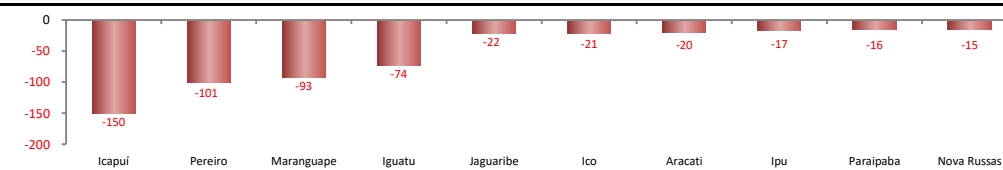

SALDO MENSAL DE EMPREGO CELETISTA POR MUNICÍPIO - 10 MAIORES SALDOS NEGATIVOS - CAGED/Secretaria de Trabalho/Ministério da Economia

5 Maiores Saldos Negativos	
Icapuí - abr/2022	-150
Pereiro - abr/2022	-101
Maranguape - abr/2022	-93
Iguatu - abr/2022	-74
Jaguaribe - abr/2022	-22