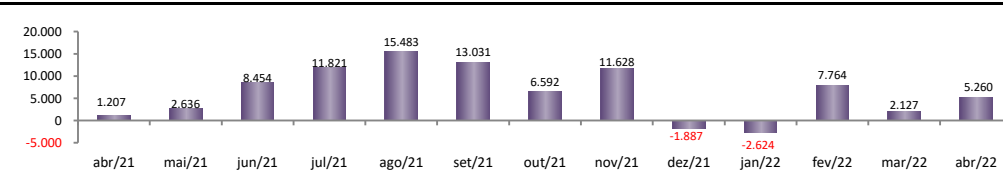

SALDO MENSAL DO EMPREGO CELETISTA - CEARÁ - CAGED/Secretaria de Trabalho/Ministério da Economia

Saldo Mensais (Ceará)	
Ceará - abr/2022	5.260
Ceará - mar/2022	2.127
Ceará - abr/2021	1.207