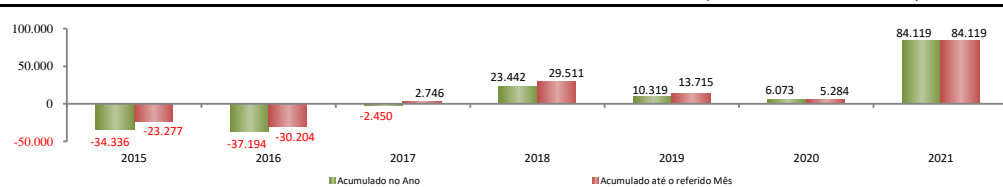

SALDO ACUMULADO NO ANO DO EMPREGO CELETISTA - CEARÁ - CAGED/Secretaria de Trabalho/Ministério da Economia

Acumulado até o referido Mês		
novembro - 2017		2.746
novembro - 2018		29.511
novembro - 2019		13.715
novembro - 2020		5.284
novembro - 2021		84.119