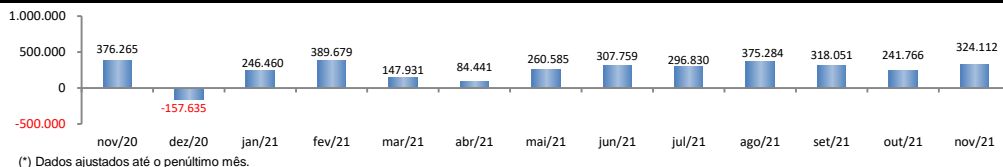

## SALDO MENSAL DO EMPREGO CELETISTA - BRASIL - CAGED/Secretaria de Trabalho/Ministério da Economia

Saldos Mensais (Brasil)		
Brasil - nov/2021		324.112
Brasil - out/2021		241.766
Brasil - nov/2020		376.265