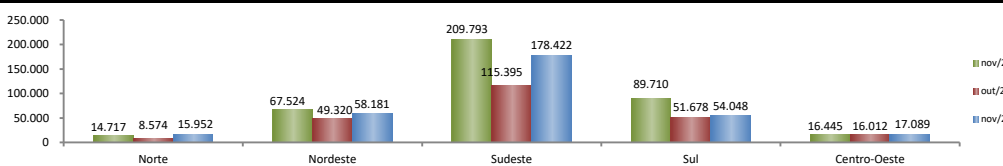

## SALDO MENSAL DO EMPREGO CELETISTA - BRASIL - CAGED/Secretaria de Trabalho/Ministério da Economia

Saldos Mensais (Brasil)		
Brasil - nov/2021		324.112
Brasil - out/2021		241.766
Brasil - nov/2020		376.265

## SALDO MENSAL DO EMPREGO CELETISTA - GRANDES REGIÕES - CAGED/Secretaria de Trabalho/Ministério da Economia

Saldos Mensais por Regiões		
Norte - nov/2021		15.952
Nordeste - nov/2021		58.181
Sudeste - nov/2021		178.422
Sul - nov/2021		54.048
Centro-Oeste - nov/2021		17.089