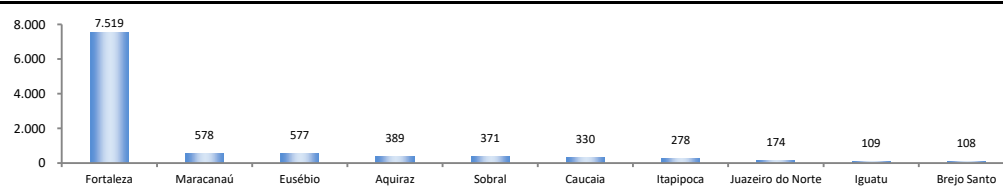

SALDO MENSAL DE EMPREGO CELETISTA POR MUNICÍPIO - 10 MAIORES SALDOS POSITIVOS - CAGED/Secretaria de Trabalho/Ministério da Economia

5 Maiores Saldos Positivos		
Fortaleza - nov/2021		7.519
Maracanaú - nov/2021		578
Eusébio - nov/2021		577
Aquiraz - nov/2021		389
Sobral - nov/2021		371