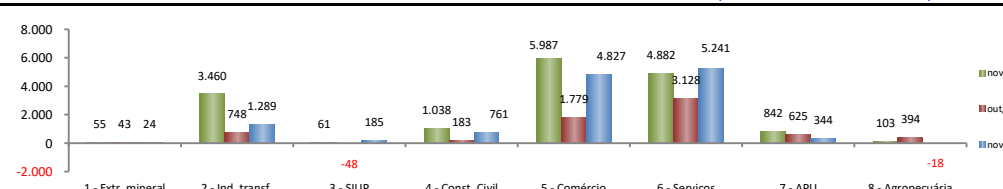

SALDO MENSAL DO EMPREGO CELETISTA POR SETORES - CEARÁ - CAGED/Secretaria de Trabalho/Ministério da Economia

5 Principais Atividades		
Serviços - nov/2021		5.241
Comércio - nov/2021		4.827
Ind. transf. - nov/2021		1.289
Const. Civil - nov/2021		761
APU - nov/2021		344