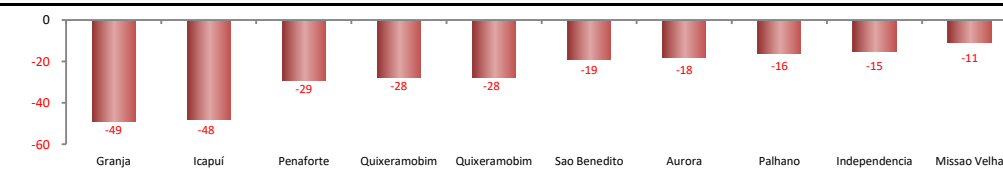

SALDO MENSAL DE EMPREGO CELETISTA POR MUNICÍPIO - 10 MAIORES SALDOS NEGATIVOS - CAGED/Secretaria de Trabalho/Ministério da Economia

5 Maiores Saldos Negativos		
Granja - nov/2021		-49
Icapuí - nov/2021		-48
Penaforte - nov/2021		-29
Quixeramobim - nov/2021		-28
Quixeramobim - nov/2021		-28