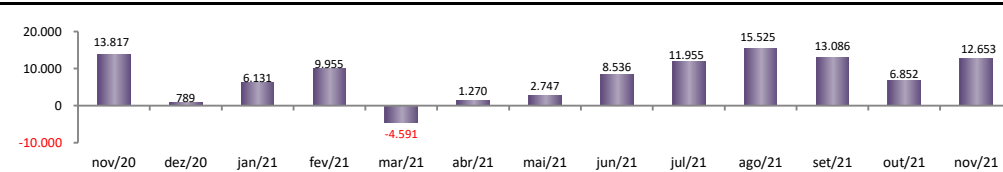

SALDO MENSAL DO EMPREGO CELETISTA - CEARÁ - CAGED/Secretaria de Trabalho/Ministério da Economia

Saldos Mensais (Ceará)		
Ceará - nov/2021		12.653
Ceará - out/2021		6.852
Ceará - nov/2020		13.817