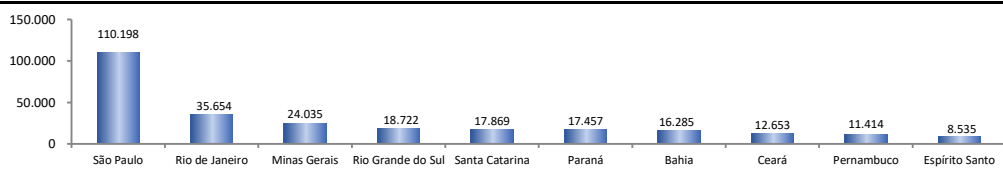

## SALDO MENSAL DO EMPREGO CELETISTA - BRASIL - CAGED/Secretaria de Trabalho/Ministério da Economia

Saldos Mensais (Brasil)		
Brasil - nov/2021		324.112
Brasil - out/2021		241.766
Brasil - nov/2020		376.265

## SALDO MENSAL DO EMPREGO CELETISTA - GRANDES REGIÕES - CAGED/Secretaria de Trabalho/Ministério da Economia

Saldos Mensais por Regiões		
Norte - nov/2021		15.952
Nordeste - nov/2021		58.181
Sudeste - nov/2021		178.422
Sul - nov/2021		54.048
Centro-Oeste - nov/2021		17.089

## SALDO MENSAL DO EMPREGO CELETISTA - 10 MAIORES ESTADOS - CAGED/Secretaria de Trabalho/Ministério da Economia

5 Principais Estados		
São Paulo - nov/2021		110.198
Rio de Janeiro - nov/2021		35.654
Minas Gerais - nov/2021		24.035
Rio Grande do Sul - nov/2021		18.722
Santa Catarina - nov/2021		17.869