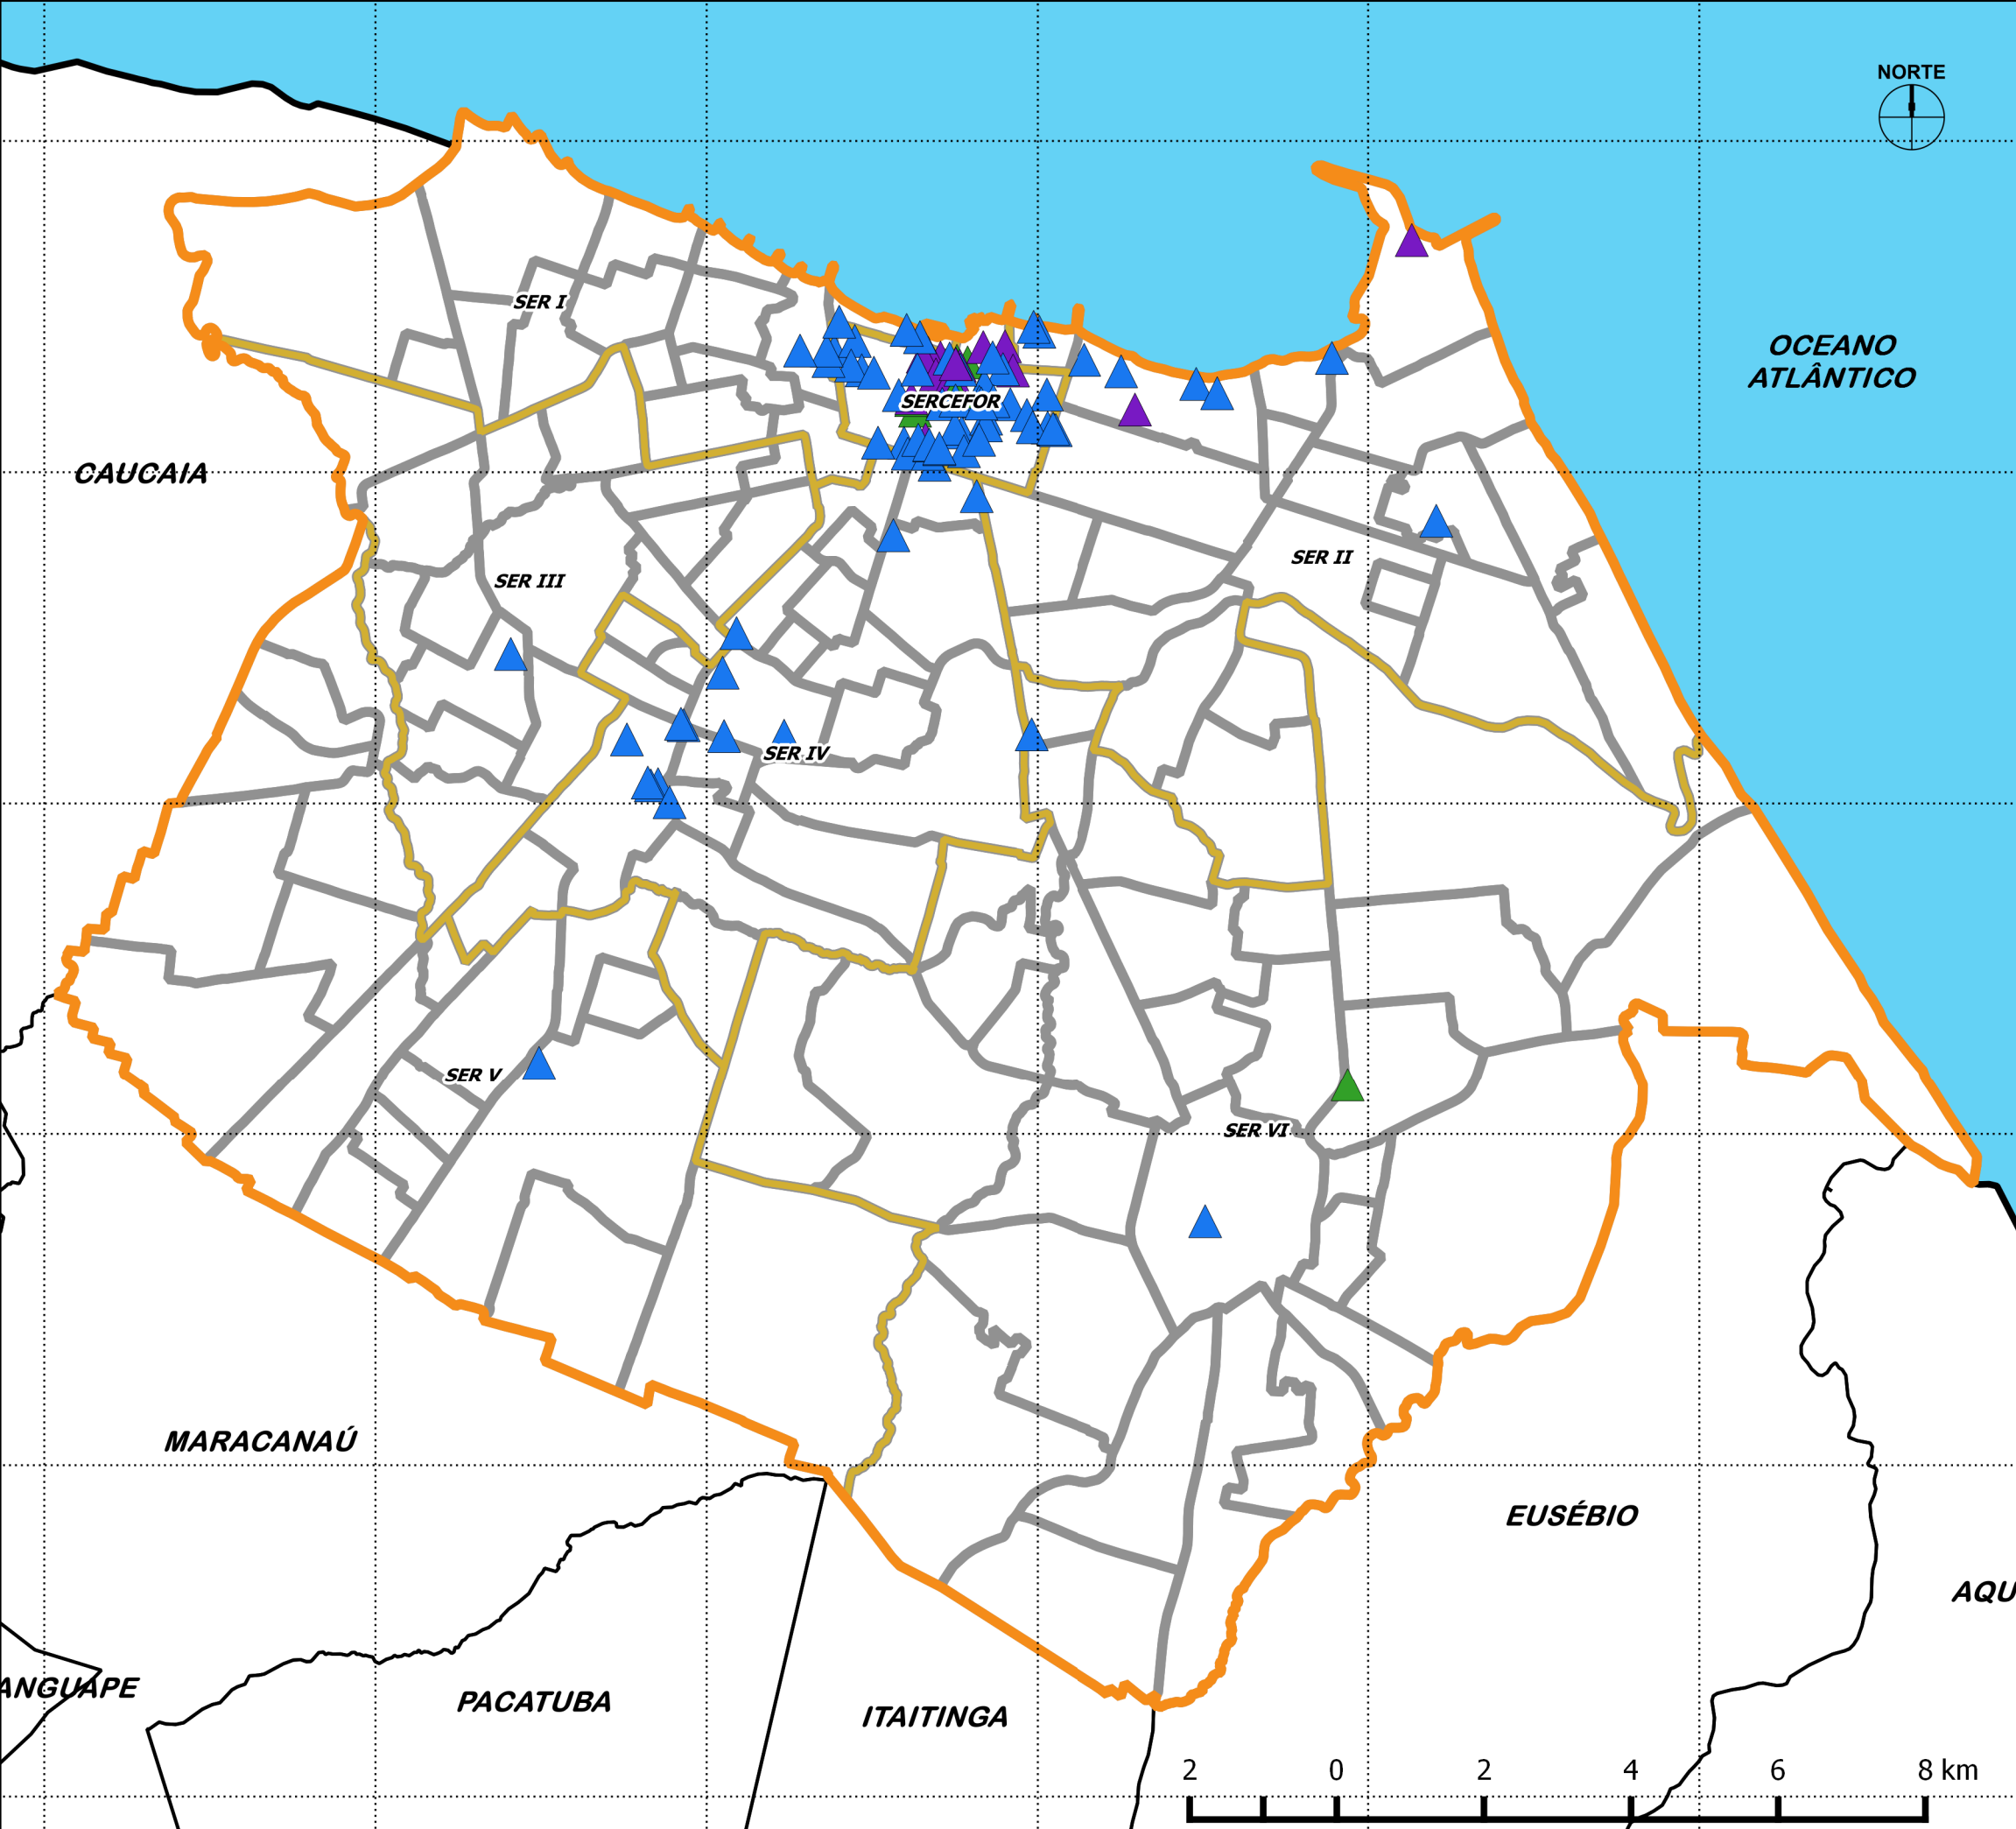

540200 544700 549200 553700 558200 562700 567200 571700

9591500
9587000
9582500
9578000
9573500
9569000

**FORTALEZA
EM MAPAS**

**Distribuição dos Bens Tombados no
Município de Fortaleza de Acordo com
o Ente Responsável.**

Legenda:

Bens Tombados

-  Estadual
-  Federal
-  Municipal

-  Bairros
-  Regionais
-  Fortaleza
-  Região Metropolitana
-  Ceará

**Prefeitura de
Fortaleza**

Instituto de Planejamento
de Fortaleza

Fonte: PLHISFOR
Ano: 2012
SRC: WGS 84

Escala 1 : 90.000