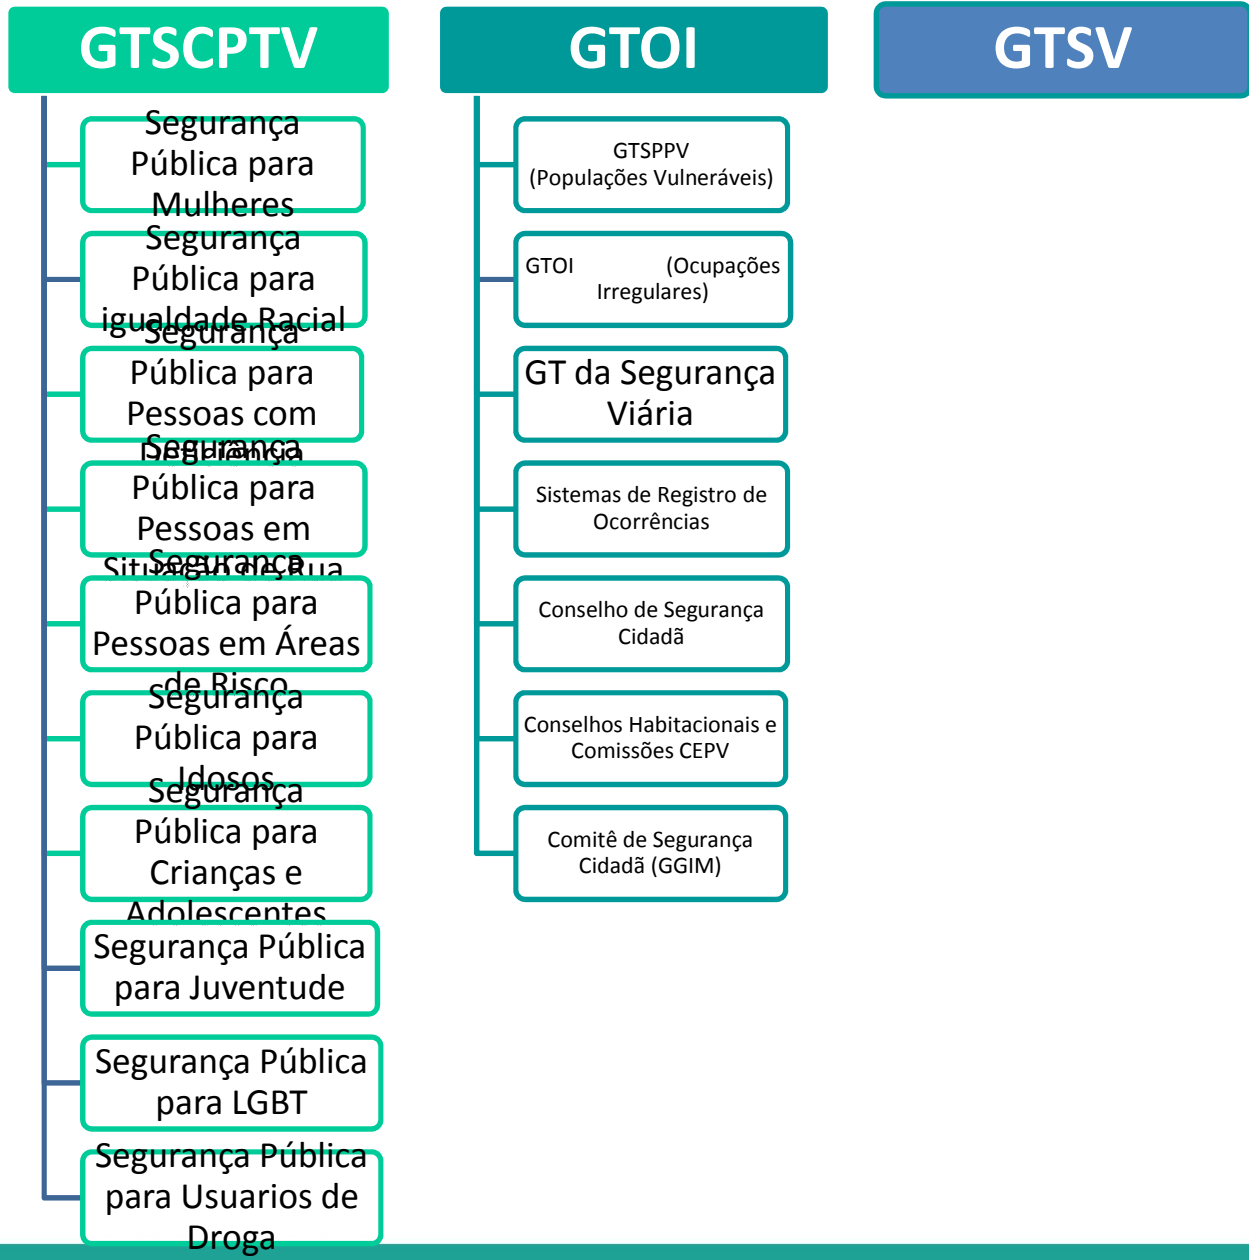

EIXO GRUPOS DE TRABALHO

GTSCPTV

- Segurança Pública para Mulheres
- Segurança Pública para Igualdade Racial
- Segurança Pública para Pessoas com Deficiência
- Segurança Pública para Pessoas em Situações de Risco
- Segurança Pública para Pessoas em Áreas de Risco
- Segurança Pública para Idosos
- Segurança Pública para Crianças e Adolescentes
- Segurança Pública para Juventude
- Segurança Pública para LGBT
- Segurança Pública para Usuarios de Droga

GTOI

- GTSPPV (Populações Vulneráveis)
- GTOI (Ocupações Irregulares)
- GT da Segurança Viária
- Sistemas de Registro de Ocorrências
- Conselho de Segurança Cidadã
- Conselhos Habitacionais e Comissões CEPV
- Comitê de Segurança Cidadã (GGIM)

GTSV