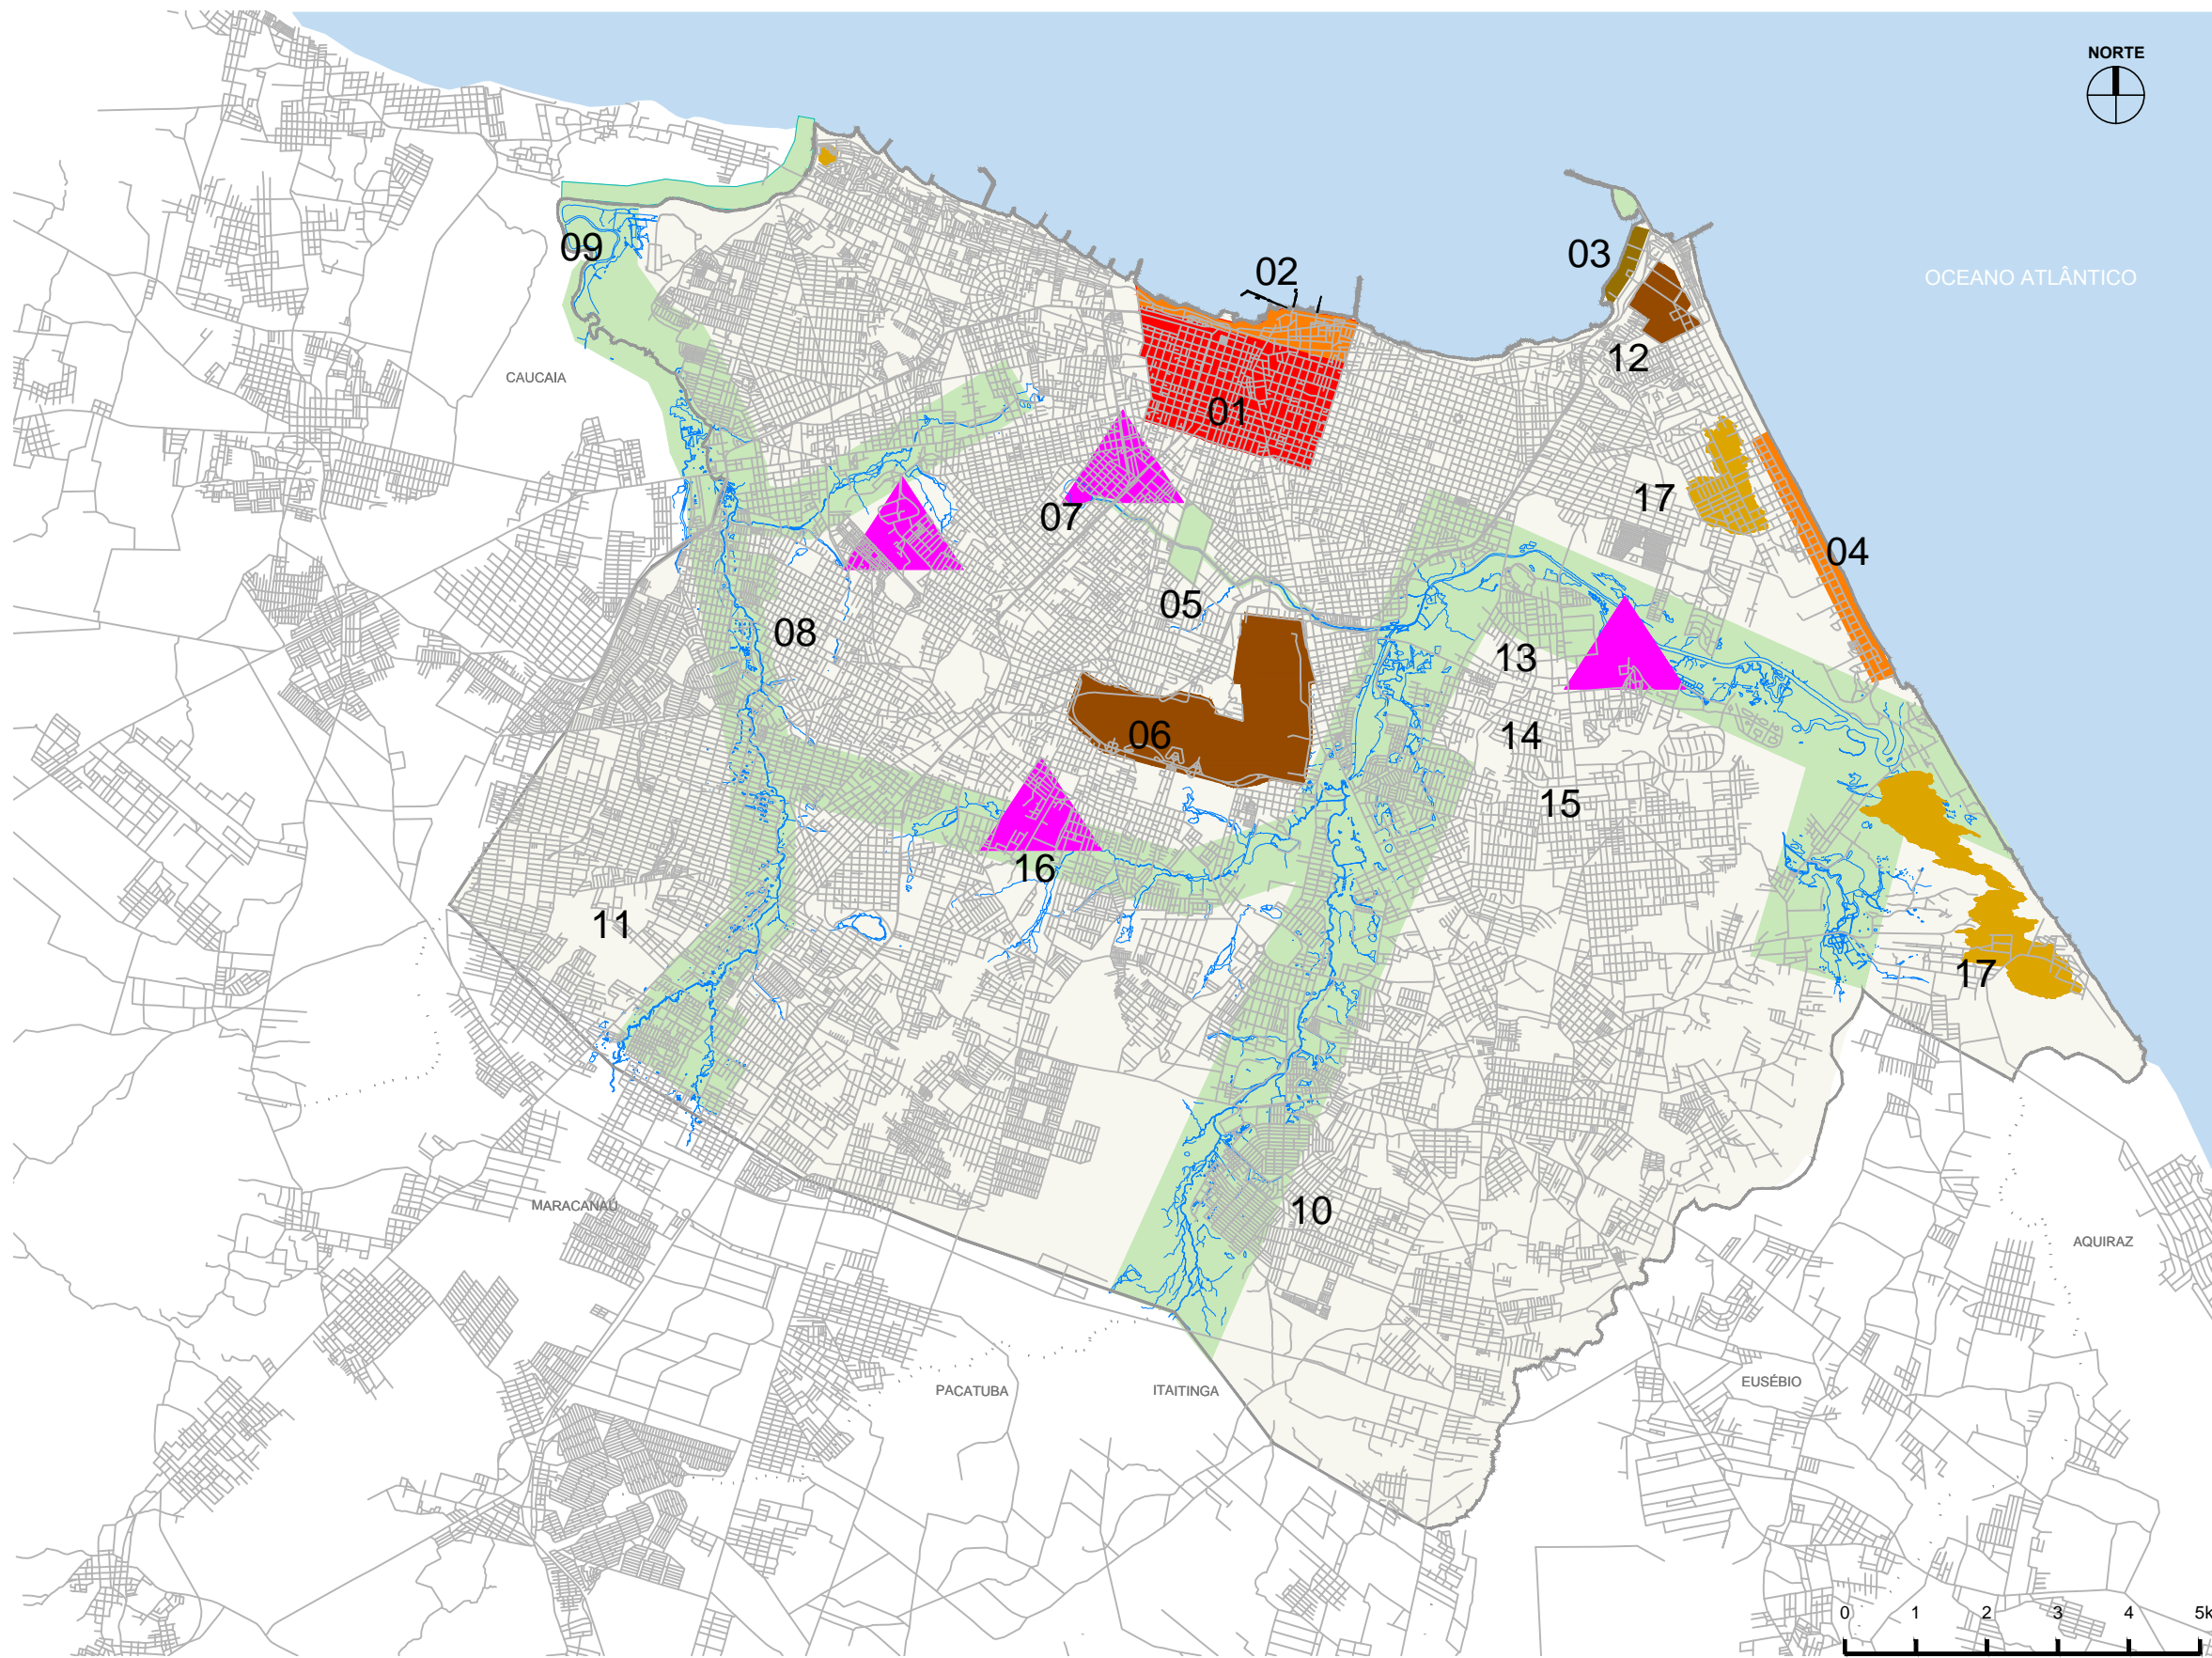

FORTALEZA2040

PLANO MESTRE URBANÍSTICO E DE MOBILIDADE

LEGENDA

- Município de Fortaleza
- Município Vizinho
- Verde
- Limite Centro
- Dunas Móveis
- Orla
- Universidade
- Sistema Viário
- Recurso Hídrico

Bloqueios:

- 01 Centro Expandido
- 02 Orla Central
- 03 Porto
- 04 Orla - Praia do Futuro
- 05 23º BC Exército
- 06 Aeroporto / Base Aérea
- 07 UFC - Campus Benfica
- 08 UFC - Campus Pici
- 09 Foz da Barra do Rio Ceará
- 10 Corredor do Rio Cocó
- 11 Corredor do Rio Maranguapinho
- 12 Tancagem Porto
- 13 Centro de Eventos
- 14 Campus - Unifor
- 15 Fórum
- 16 Campus - Uece
- 17 Dunas Móveis

Fonte dos dados: Elaboração Própria
 Especificações:
 Sistema de Projeção UTM - DATUM SIRGAS 2000 - 24S