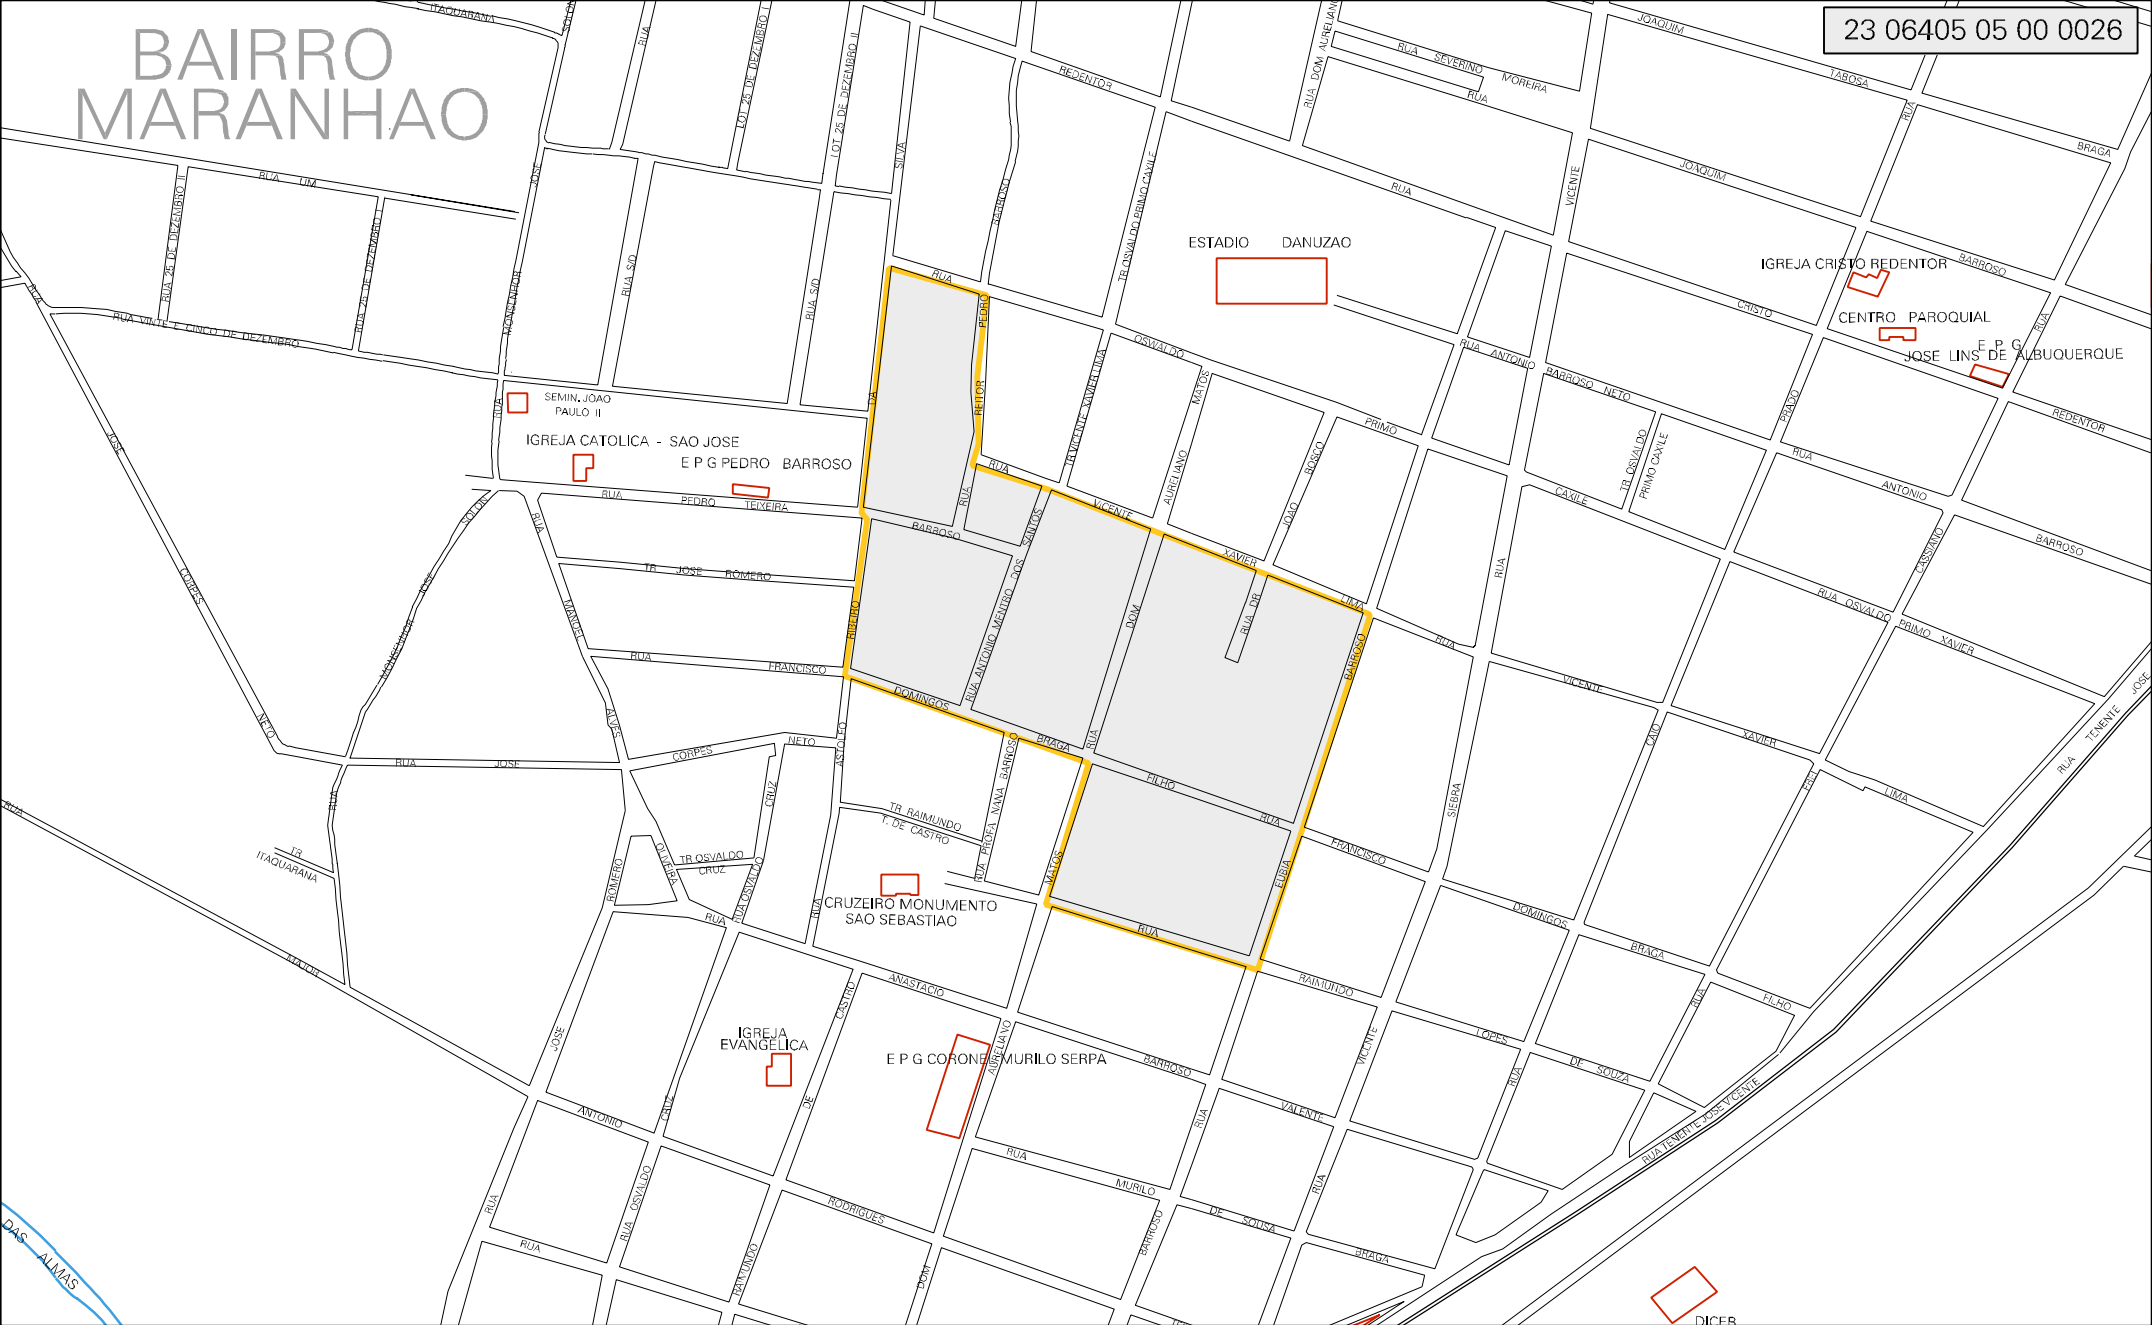

BAIRRO MARANHÃO

MUNICÍPIO: 06405 - ITAÍPOCA
 DISTRITO: 05 - ITAÍPOCA
 SUBDISTRITO: 00
 SETOR: 0026 SITUACAO: 10

ESTADO DO CEARÁ
 MAPA DE SETOR URBANO - MSU
 ESCALA: 1 : 4748