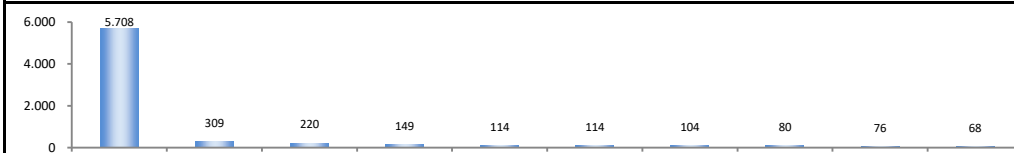

SALDO MENSAL DE EMPREGO CELETISTA POR MUNICÍPIO - 10 MAIORES SALDOS POSITIVOS - CAGED/Secretaria de Trabalho/Ministério da Economia

5 Maiores Saldos Positivos		
Fortaleza - nov/2022		5.708
Maracanaú - nov/2022		309
Juazeiro do Norte - nov/2022		220
Horizonte - nov/2022		149
Jaguaribe - nov/2022		114