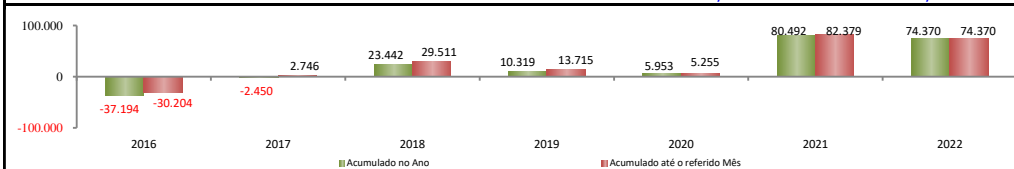

SALDO ACUMULADO NO ANO DO EMPREGO CELETISTA - CEARÁ - CAGED/Secretaria de Trabalho/Ministério da Economia

Acumulado até o referido Mês		
novembro - 2018		29.511
novembro - 2019		13.715
novembro - 2020		5.255
novembro - 2021		82.379
novembro - 2022		74.370