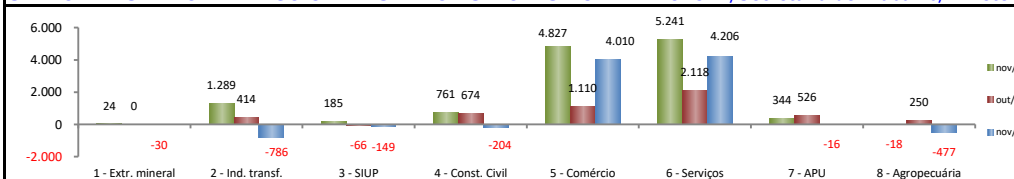

SALDO MENSAL DO EMPREGO CELETISTA POR SETORES - CEARÁ - CAGED/Secretaria de Trabalho/Ministério da Economia

5 Principais Atividades		
Serviços - nov/2022		4.206
Comércio - nov/2022		4.010
APU - nov/2022		-16
Ext. mineral - nov/2022		-30
SIUP - nov/2022		-149