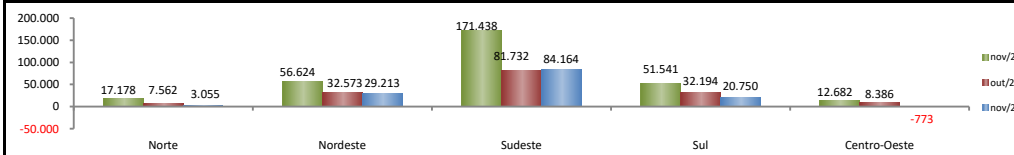

## SALDO MENSAL DO EMPREGO CELETISTA - BRASIL - CAGED/Secretaria de Trabalho/Ministério da Economia

Saldos Mensais (Brasil)		
Brasil - nov/2022		135.495
Brasil - out/2022		162.029
Brasil - nov/2021		309.925

## SALDO MENSAL DO EMPREGO CELETISTA - GRANDES REGIÕES - CAGED/Secretaria de Trabalho/Ministério da Economia

Saldos Mensais por Regiões		
Norte - nov/2022		3.055
Nordeste - nov/2022		29.213
Sudeste - nov/2022		84.164
Sul - nov/2022		20.750
Centro-Oeste - nov/2022		-773