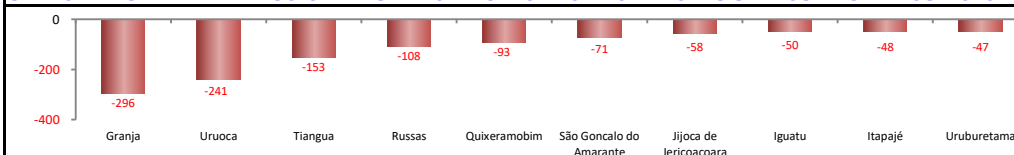

SALDO MENSAL DE EMPREGO CELETISTA POR MUNICÍPIO - 10 MAIORES SALDOS NEGATIVOS - CAGED/Secretaria de Trabalho/Ministério da Economia

5 Maiores Saldos Negativos		
Granja - nov/2022		-296
Uruoca - nov/2022		-241
Tiangua - nov/2022		-153
Russas - nov/2022		-108
Quixeramobim - nov/2022		-93