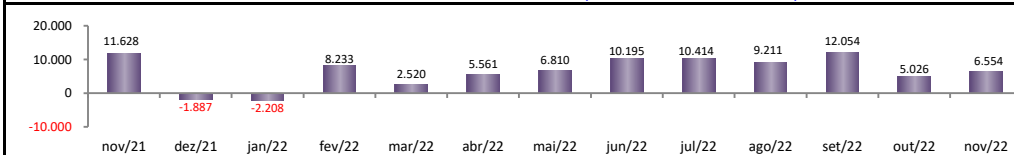

SALDO MENSAL DO EMPREGO CELETISTA - CEARÁ - CAGED/Secretaria de Trabalho/Ministério da Economia

Saldos Mensais (Ceará)		
Ceará - nov/2022		6.554
Ceará - out/2022		5.026
Ceará - nov/2021		11.628