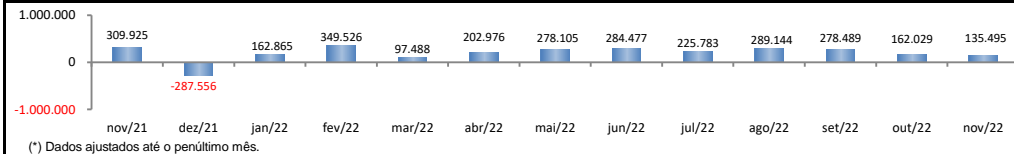

## SALDO MENSAL DO EMPREGO CELETISTA - BRASIL - CAGED/Secretaria de Trabalho/Ministério da Economia

Saldos Mensais (Brasil)		
Brasil - nov/2022		135.495
Brasil - out/2022		162.029
Brasil - nov/2021		309.925