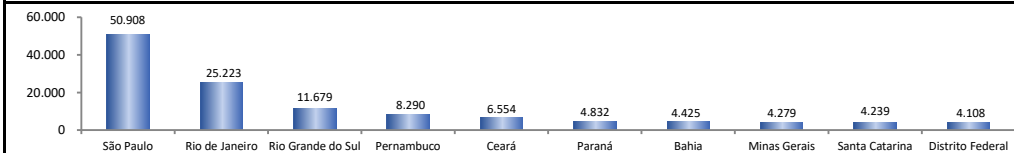

## SALDO MENSAL DO EMPREGO CELETISTA - BRASIL - CAGED/Secretaria de Trabalho/Ministério da Economia

Saldos Mensais (Brasil)		
Brasil - nov/2022		135.495
Brasil - out/2022		162.029
Brasil - nov/2021		309.925

## SALDO MENSAL DO EMPREGO CELETISTA - GRANDES REGIÕES - CAGED/Secretaria de Trabalho/Ministério da Economia

Saldos Mensais por Regiões		
Norte - nov/2022		3.055
Nordeste - nov/2022		29.213
Sudeste - nov/2022		84.164
Sul - nov/2022		20.750
Centro-Oeste - nov/2022		-773

## SALDO MENSAL DO EMPREGO CELETISTA - 10 MAIORES ESTADOS - CAGED/Secretaria de Trabalho/Ministério da Economia

5 Principais Estados		
São Paulo - nov/2022		50.908
Rio de Janeiro - nov/2022		25.223
Rio Grande do Sul - nov/2022		11.679
Pernambuco - nov/2022		8.290
Ceará - nov/2022		6.554