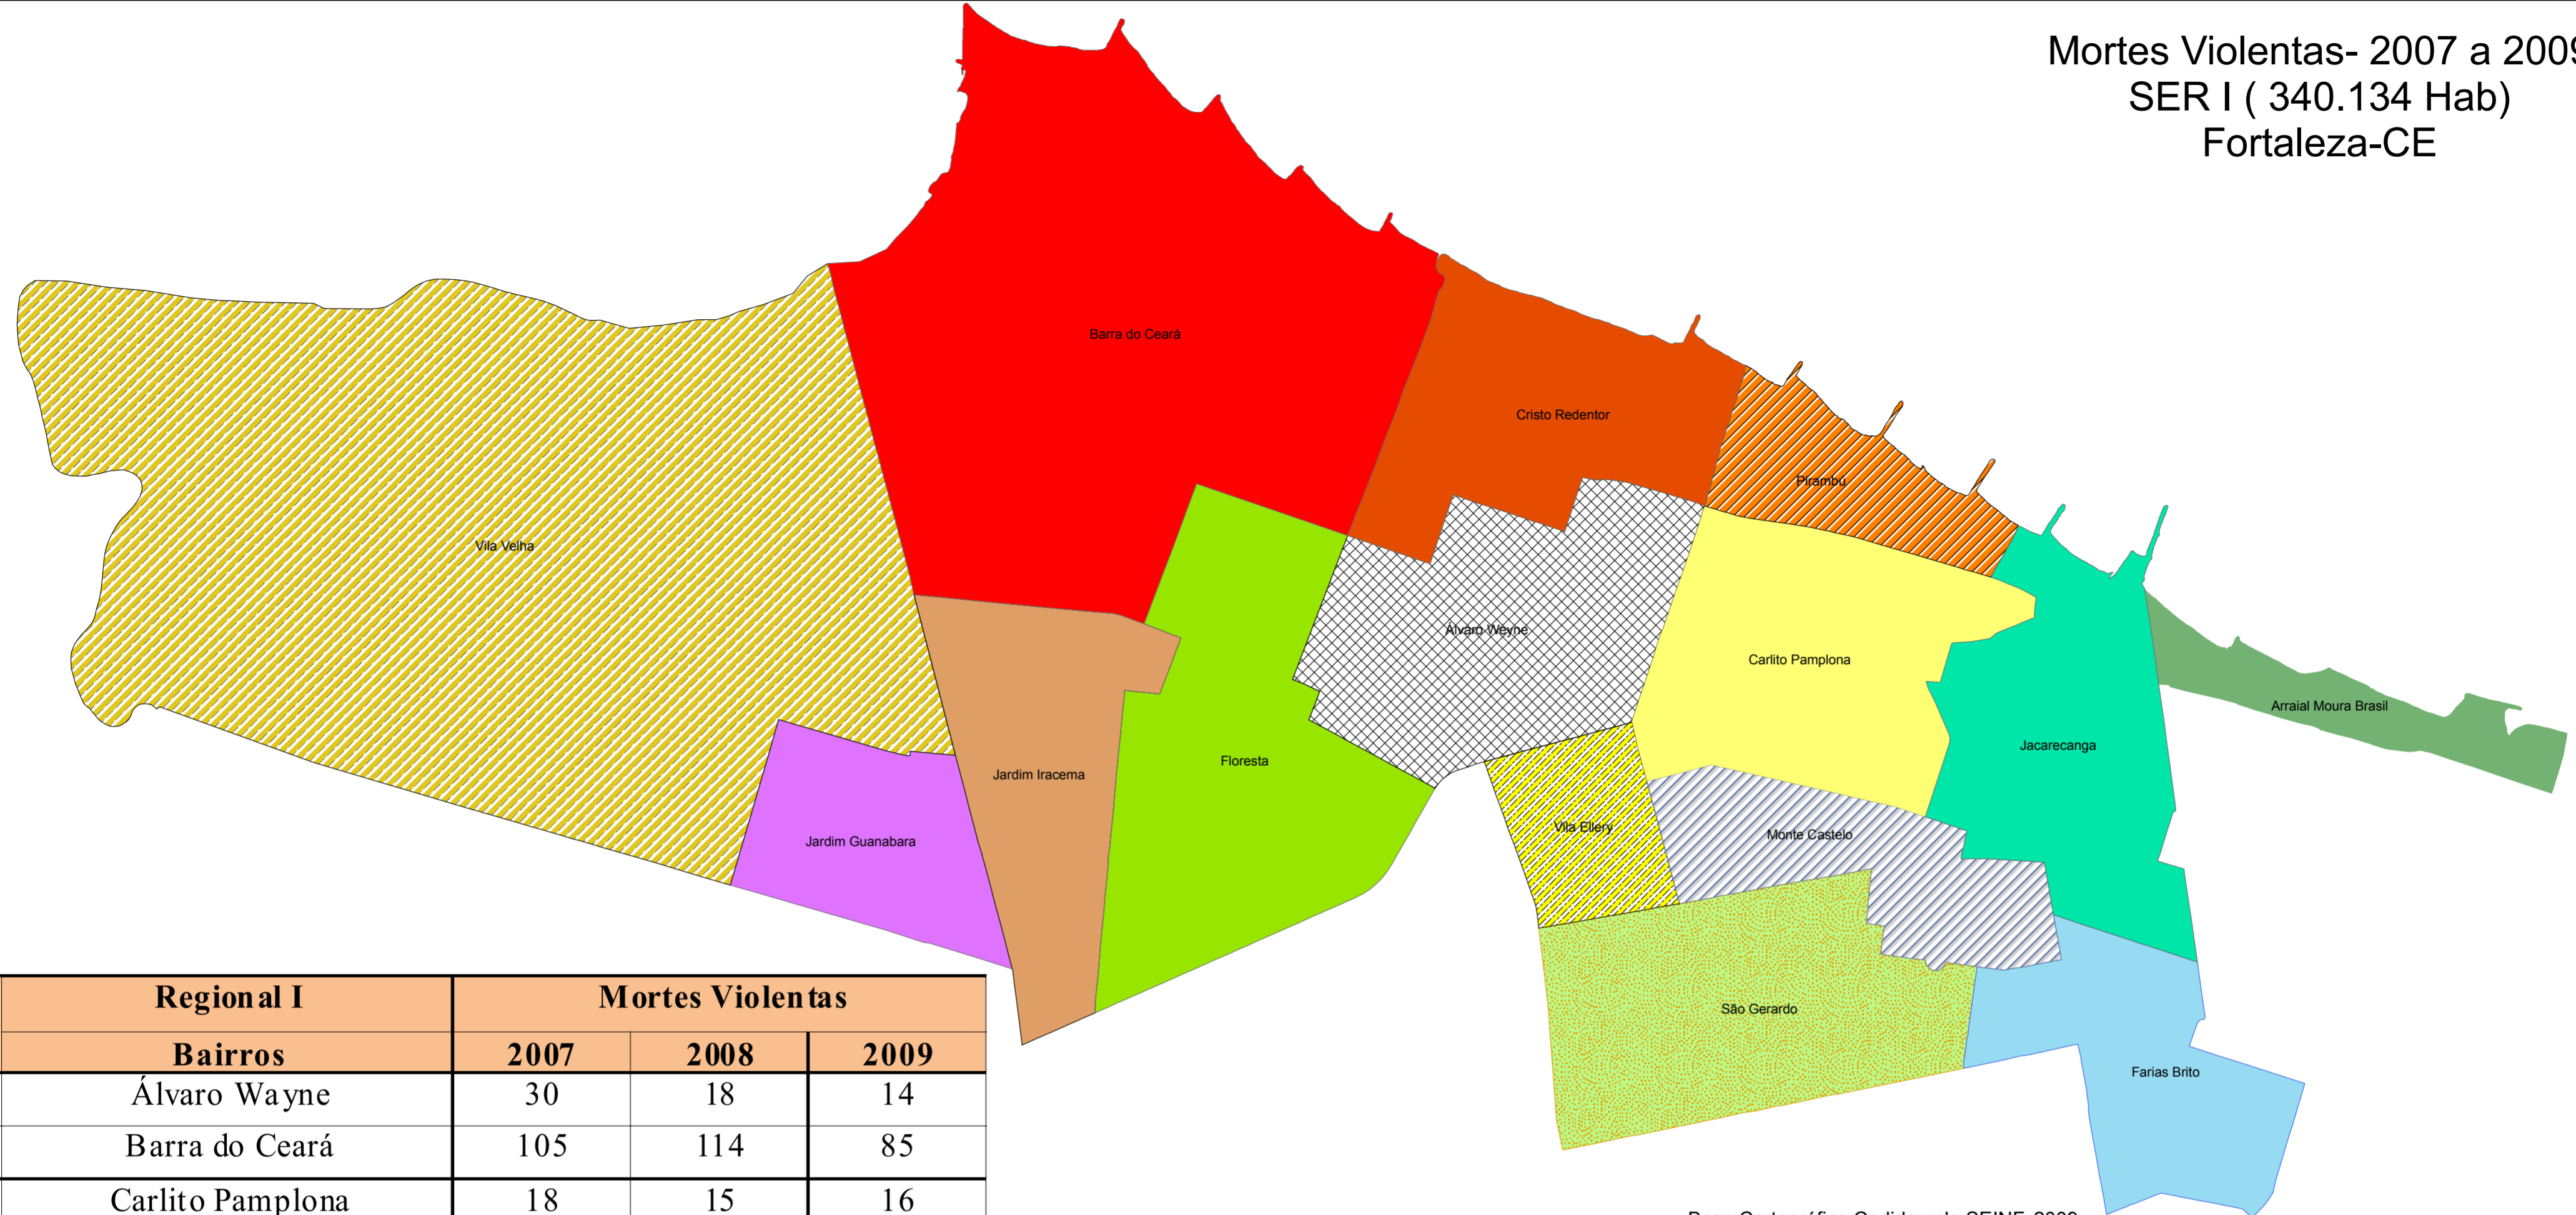

Mortes Violentas- 2007 a 2009  
SER I ( 340.134 Hab)  
Fortaleza-CE

Base Cartográfica Cedida pela SEINF, 2009

	Regional I	Mortes Violentas		
	Bairros	2007	2008	2009
	Álvaro Wayne	30	18	14
	Barra do Ceará	105	114	85
	Carlito Pamplona	18	15	16
	Cristo Redentor	10	23	13
	Farias Brito	8	10	4
	Floresta	7	4	5
	Jacarecanga	16	13	16
	Jardim Guanabara	16	11	7
	Jardim Iracema	27	26	19
	Monte Castelo	13	12	11
	Moura Brasil	2	1	5
	Pirambu	25	26	24
	São Gerardo	7	18	13
	Vila Velha	21	27	14
	Vila Ellery	9	2	5
	<b>TOTAL</b>	<b>314</b>	<b>320</b>	<b>251</b>