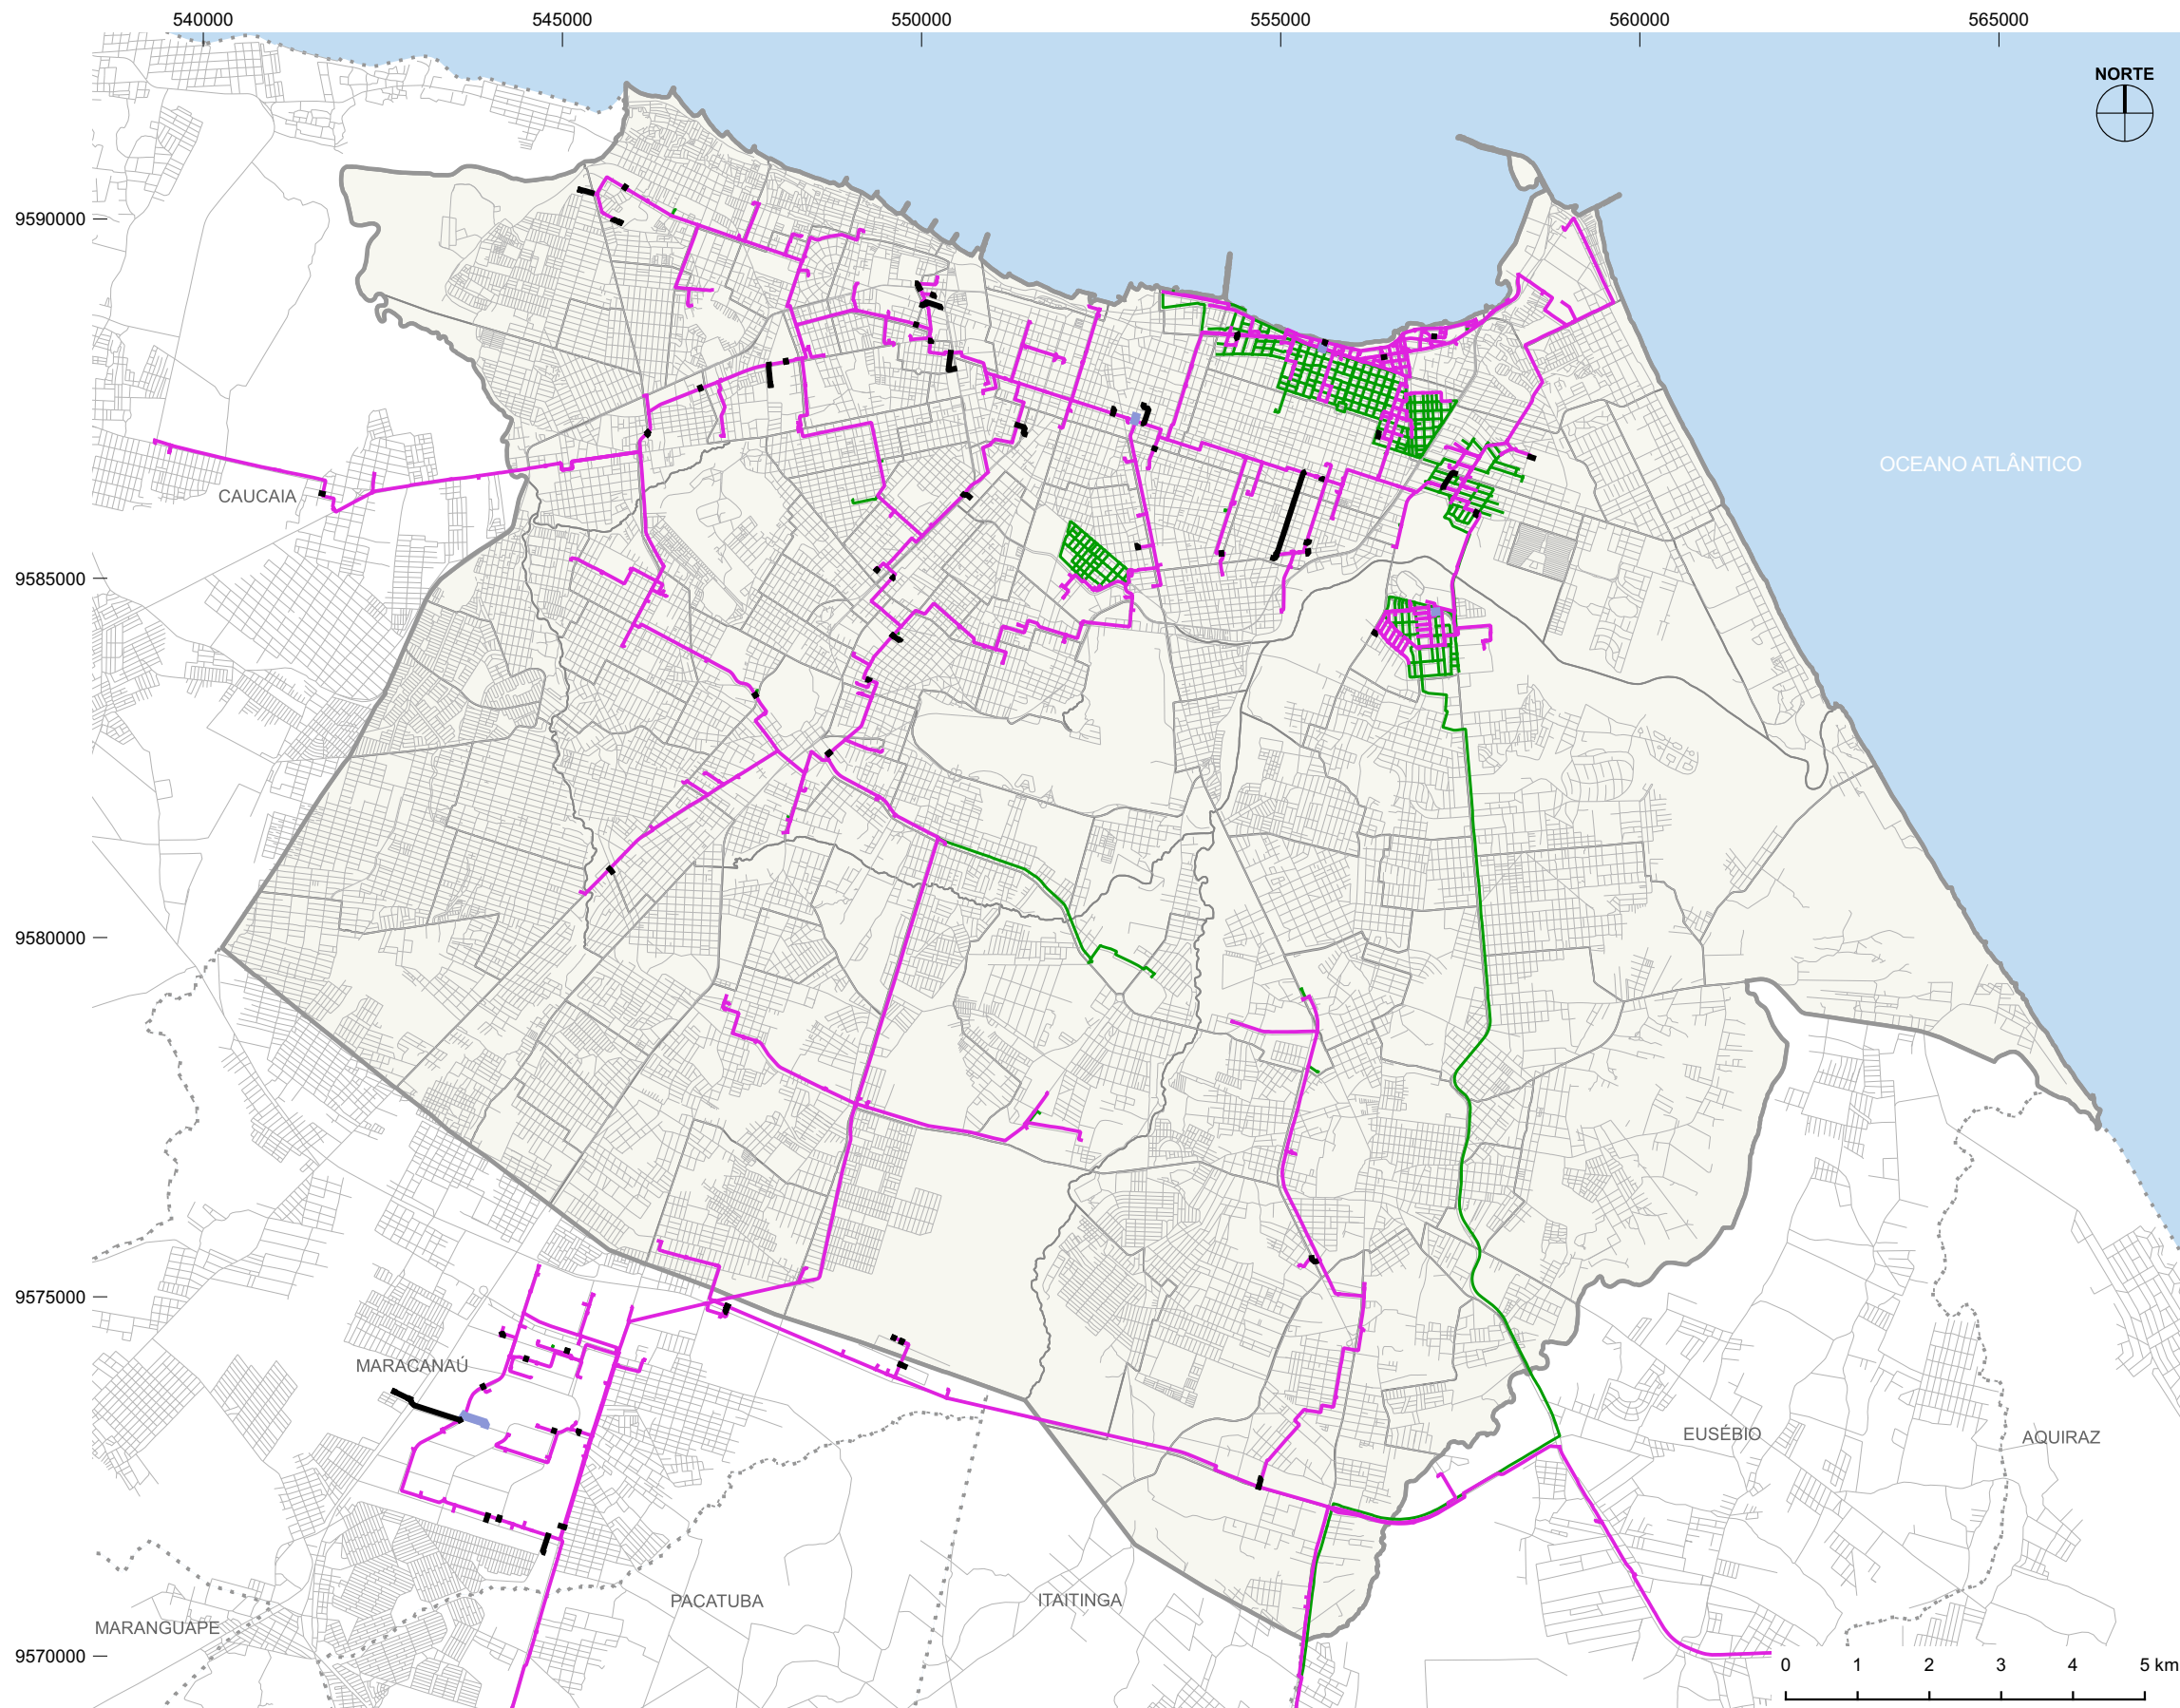

## PLANO MESTRE URBANÍSTICO E DE MOBILIDADE

### LEGENDA

- Município de Fortaleza
- Município Vizinho
- Limite de Bairro
- Gasoduto Desativado
- Gasoduto em Construção
- Gasoduto em Operação
- Gasoduto Projetado
- Sistema Viário

Fonte: CEGÁS  
Especificações:  
Sistema de Projeção UTM - DATUM SIRGAS 2000 - 24S