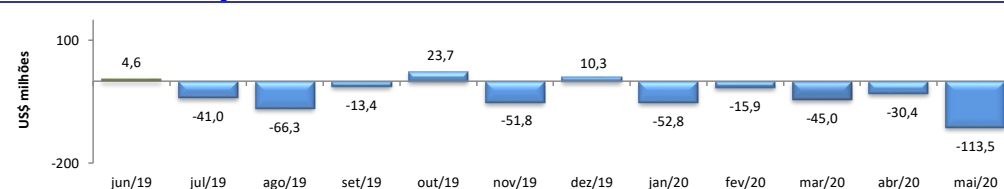

SALDO DA BALANÇA COMERCIAL CEARENSE - SECEX/MDIC