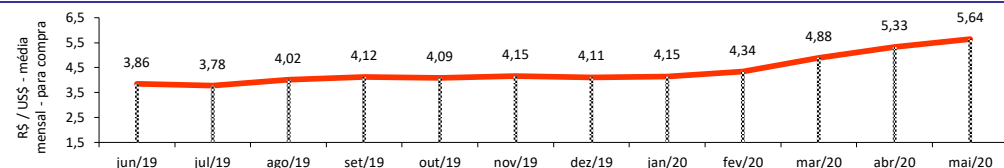

TAXA DE CÂMBIO COMERCIAL - IPEADATA