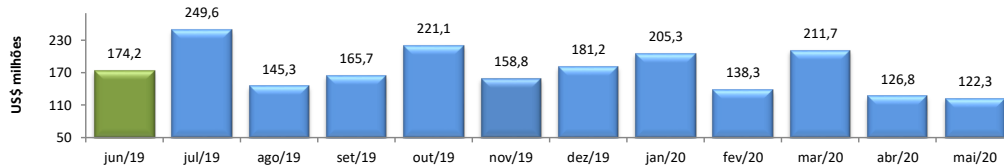

### VALOR DAS EXPORTAÇÕES CEARENSES - SECEX/MDIC

|                         |                |
|-------------------------|----------------|
| mai/2020 / mai/2019     | -43,15%        |
| mai/2020 / abr/2020     | -3,61%         |
| <b>Acumulado no Ano</b> | <b>65,59%</b>  |
| <b>Últimos 12 meses</b> | <b>-13,19%</b> |