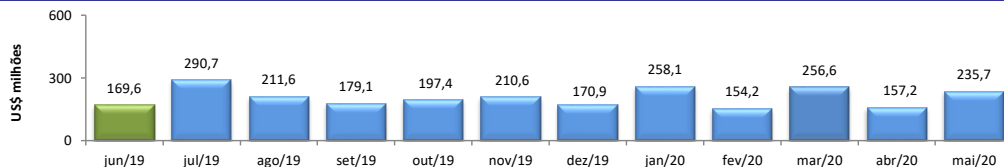

VALOR DAS IMPORTAÇÕES CEARENSES - SECEX/MDIC