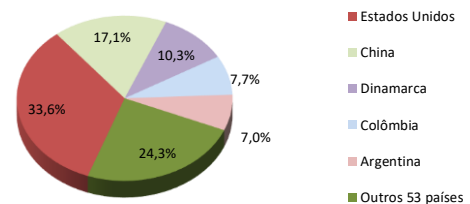

Principais Origens das Importações