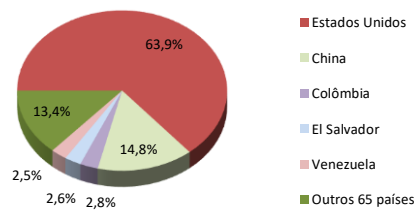

Principais Destinos das Exportações