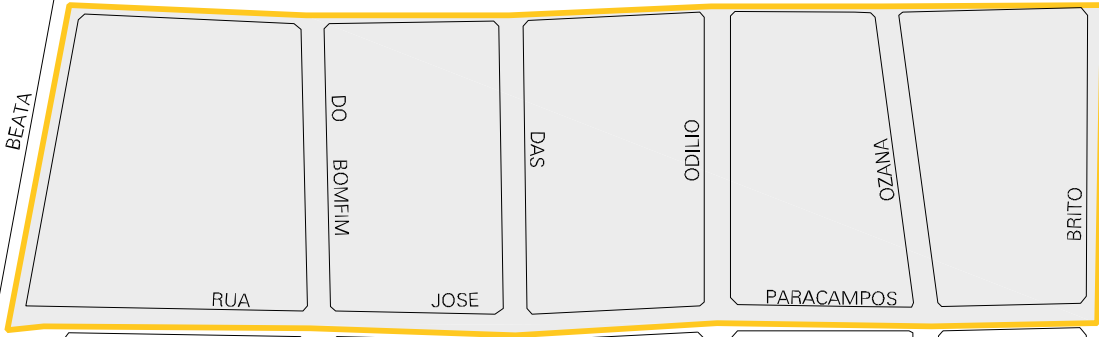

# ROMEIRAO

MUNICIPIO: 07304 - JUAZEIRO DO NORTE  
 DISTRITO: 05 - JUAZEIRO DO NORTE  
 SUBDISTRITO: 00  
 SETOR: 0136 SITUACAO: 10  
 BAIRRO: 017 - ROMEIRAO

ESTADO DO CEARA  
 MAPA DE SETOR URBANO - MSU  
 ESCALA: 1 : 2543