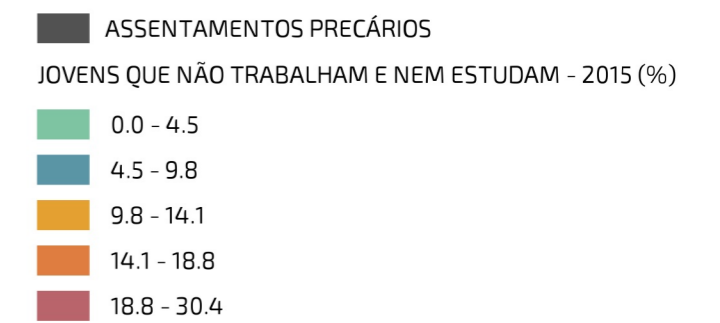

MAPA 2

JOVENS QUE NÃO TRABALHAM NEM ESTUDAM E ASSENTAMENTOS PRECÁRIOS

FONTE: Plano Fortaleza 2040
(baseado em PNUD/FJP/Ipea/Ipece/Plhis-For)

ESCALA 1:85.000

PROJEÇÃO UTM 24S - DATUM: SIRGAS 2000