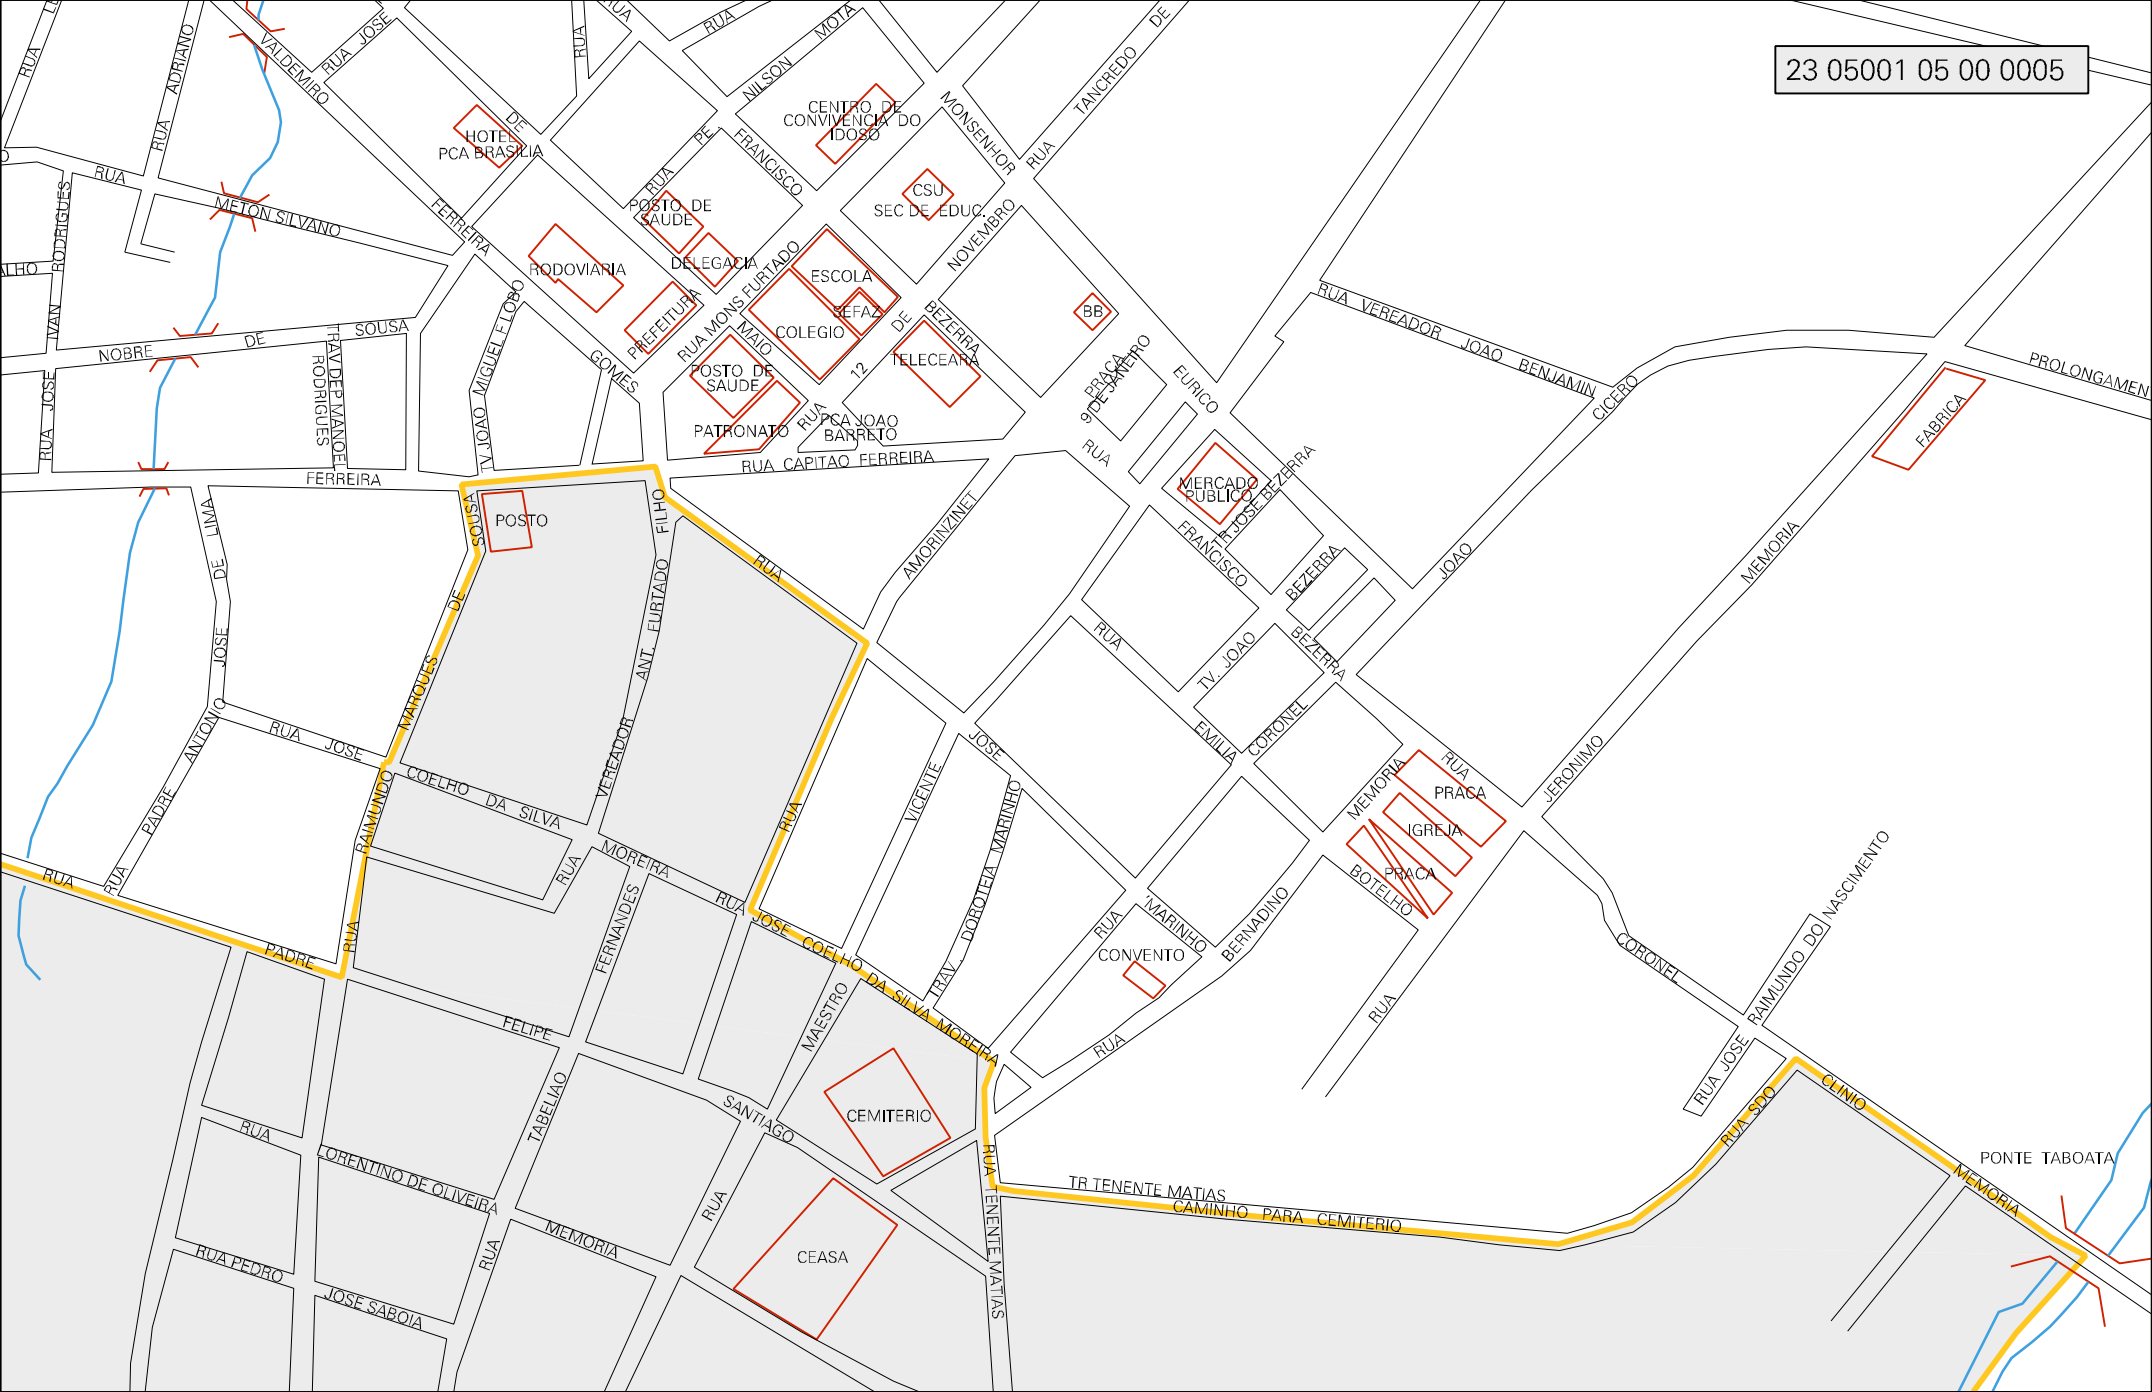

23 05001 05 00 0005

RUA SDO

ESTRADA PA

MUNICIPIO: 05001 - GUARACIABA DO NORTE
DISTRITO: 05 - GUARACIABA DO NORTE
SUBDISTRITO: 00
SETOR: 0005 SITUACAO: 10

ESTADO DO CEARA
MAPA DE SETOR URBANO - MSU
ESCALA: 1 : 6143