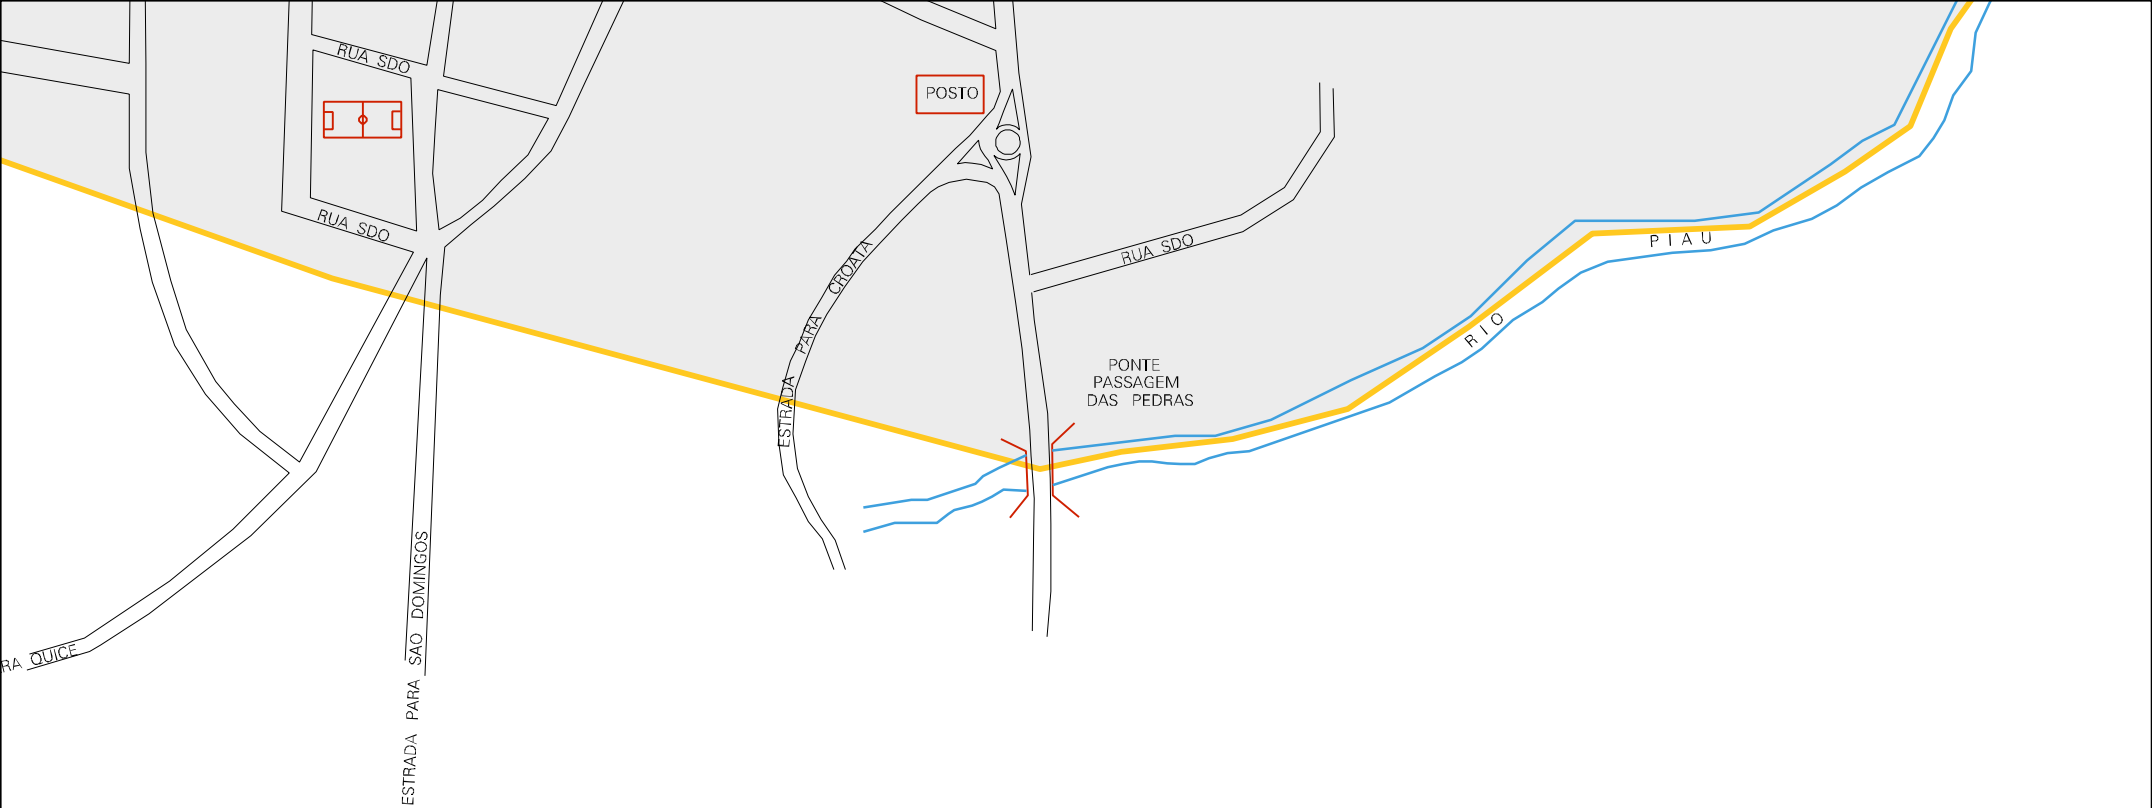

23 05001 05 00 0005

RUA SDO

ESTRADA PA

MUNICIPIO: 05001 - GUARACIABA DO NORTE
DISTRITO: 05 - GUARACIABA DO NORTE
SUBDISTRITO: 00
SETOR: 0005 SITUACAO: 10

ESTADO DO CEARA
MAPA DE SETOR URBANO - MSU
ESCALA: 1 : 6143