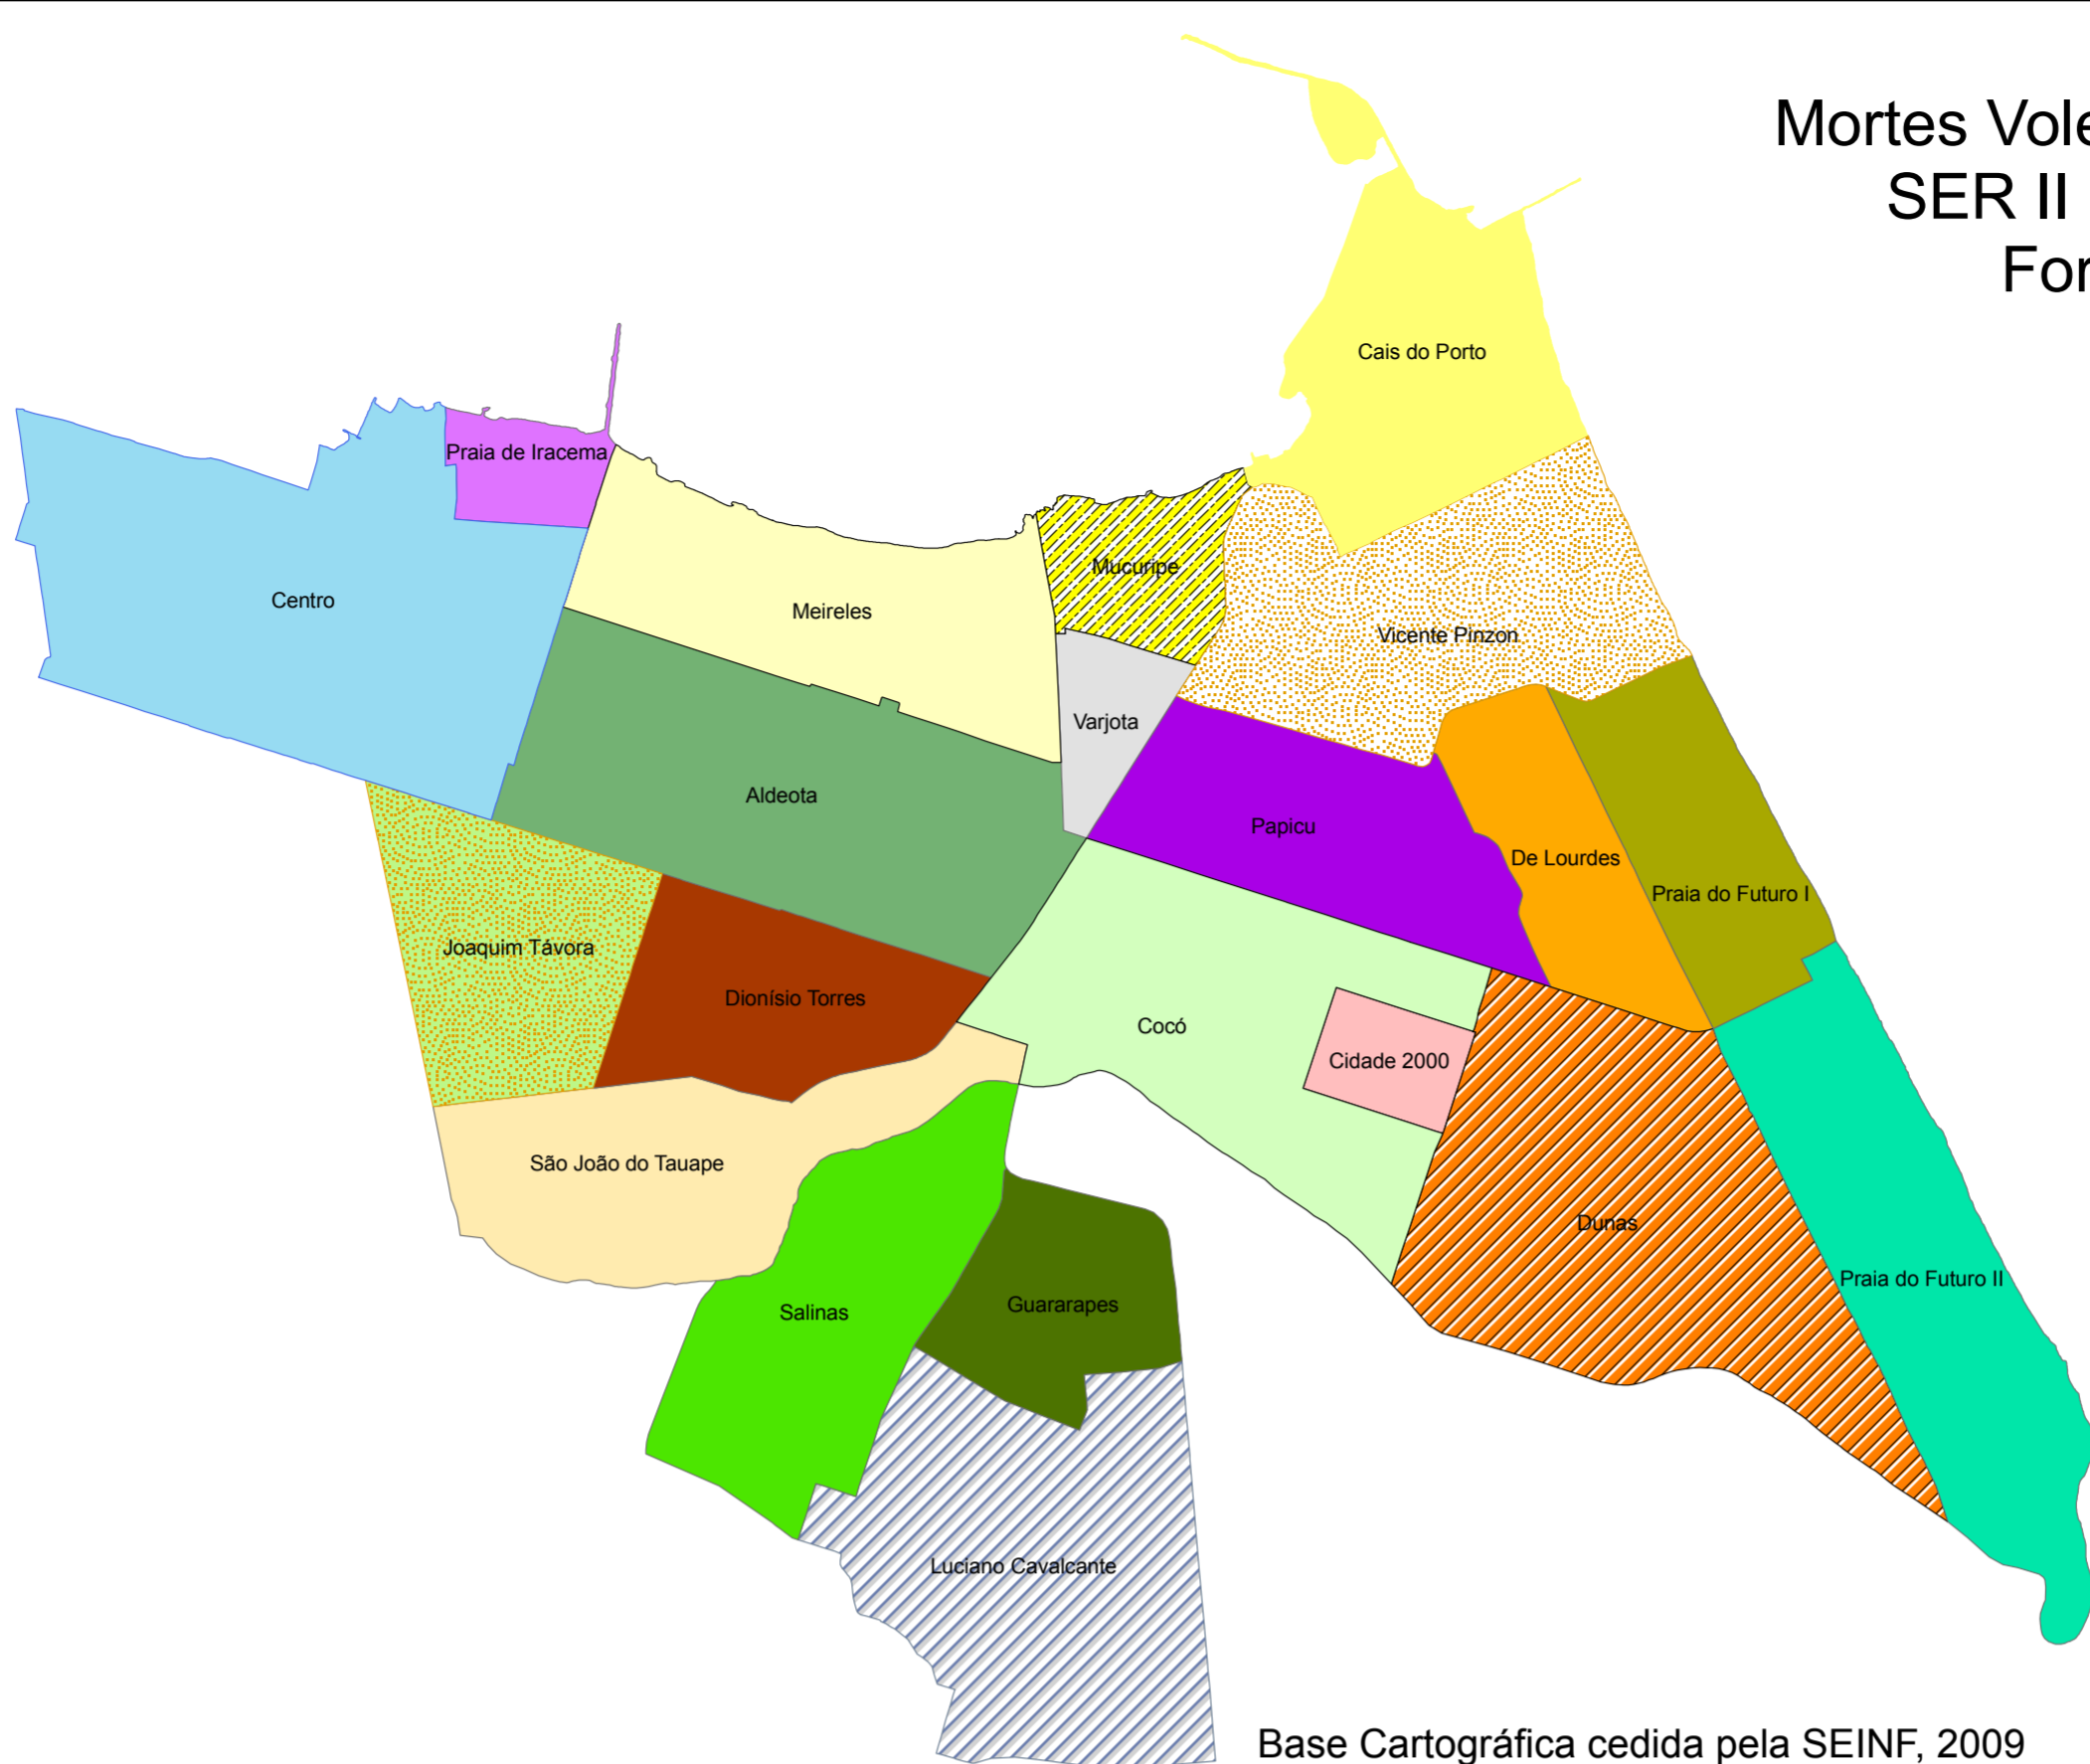

Mortes Volentas 2007 a 2009
SER II (311.842 Hab)
Fortaleza-CE

Base Cartográfica cedida pela SEINF, 2009

	Regional II	Mortes Volentas		
	Bairros	2007	2008	2009
	Aldeota	42	30	18
	Cais do Porto	20	13	20
	Centro	99	96	82
	Cidade 2000	4	3	5
	Cocó	3	5	3
	Dionísio Torres	7	19	10
	De Lourdes	-	-	-
	Dunas	-	1	3
	Eng. Luciano Cavalcante	13	11	21
	Guararapes	0	0	1
	Joaquim Távora	12	16	19
	Meireles	14	15	19
	Mucuripe	16	9	9
	Papicu	28	23	29
	Praia de Iracema	9	8	6
	Praia do Futuro I	15	10	21
	Praia do Futuro II	6	2	6
	Salinas	2	-	-
	São João do Tauape	19	10	20
	Varjota	7	3	1
	Vicente Pinzon	15	21	24
	Total	331	295	317