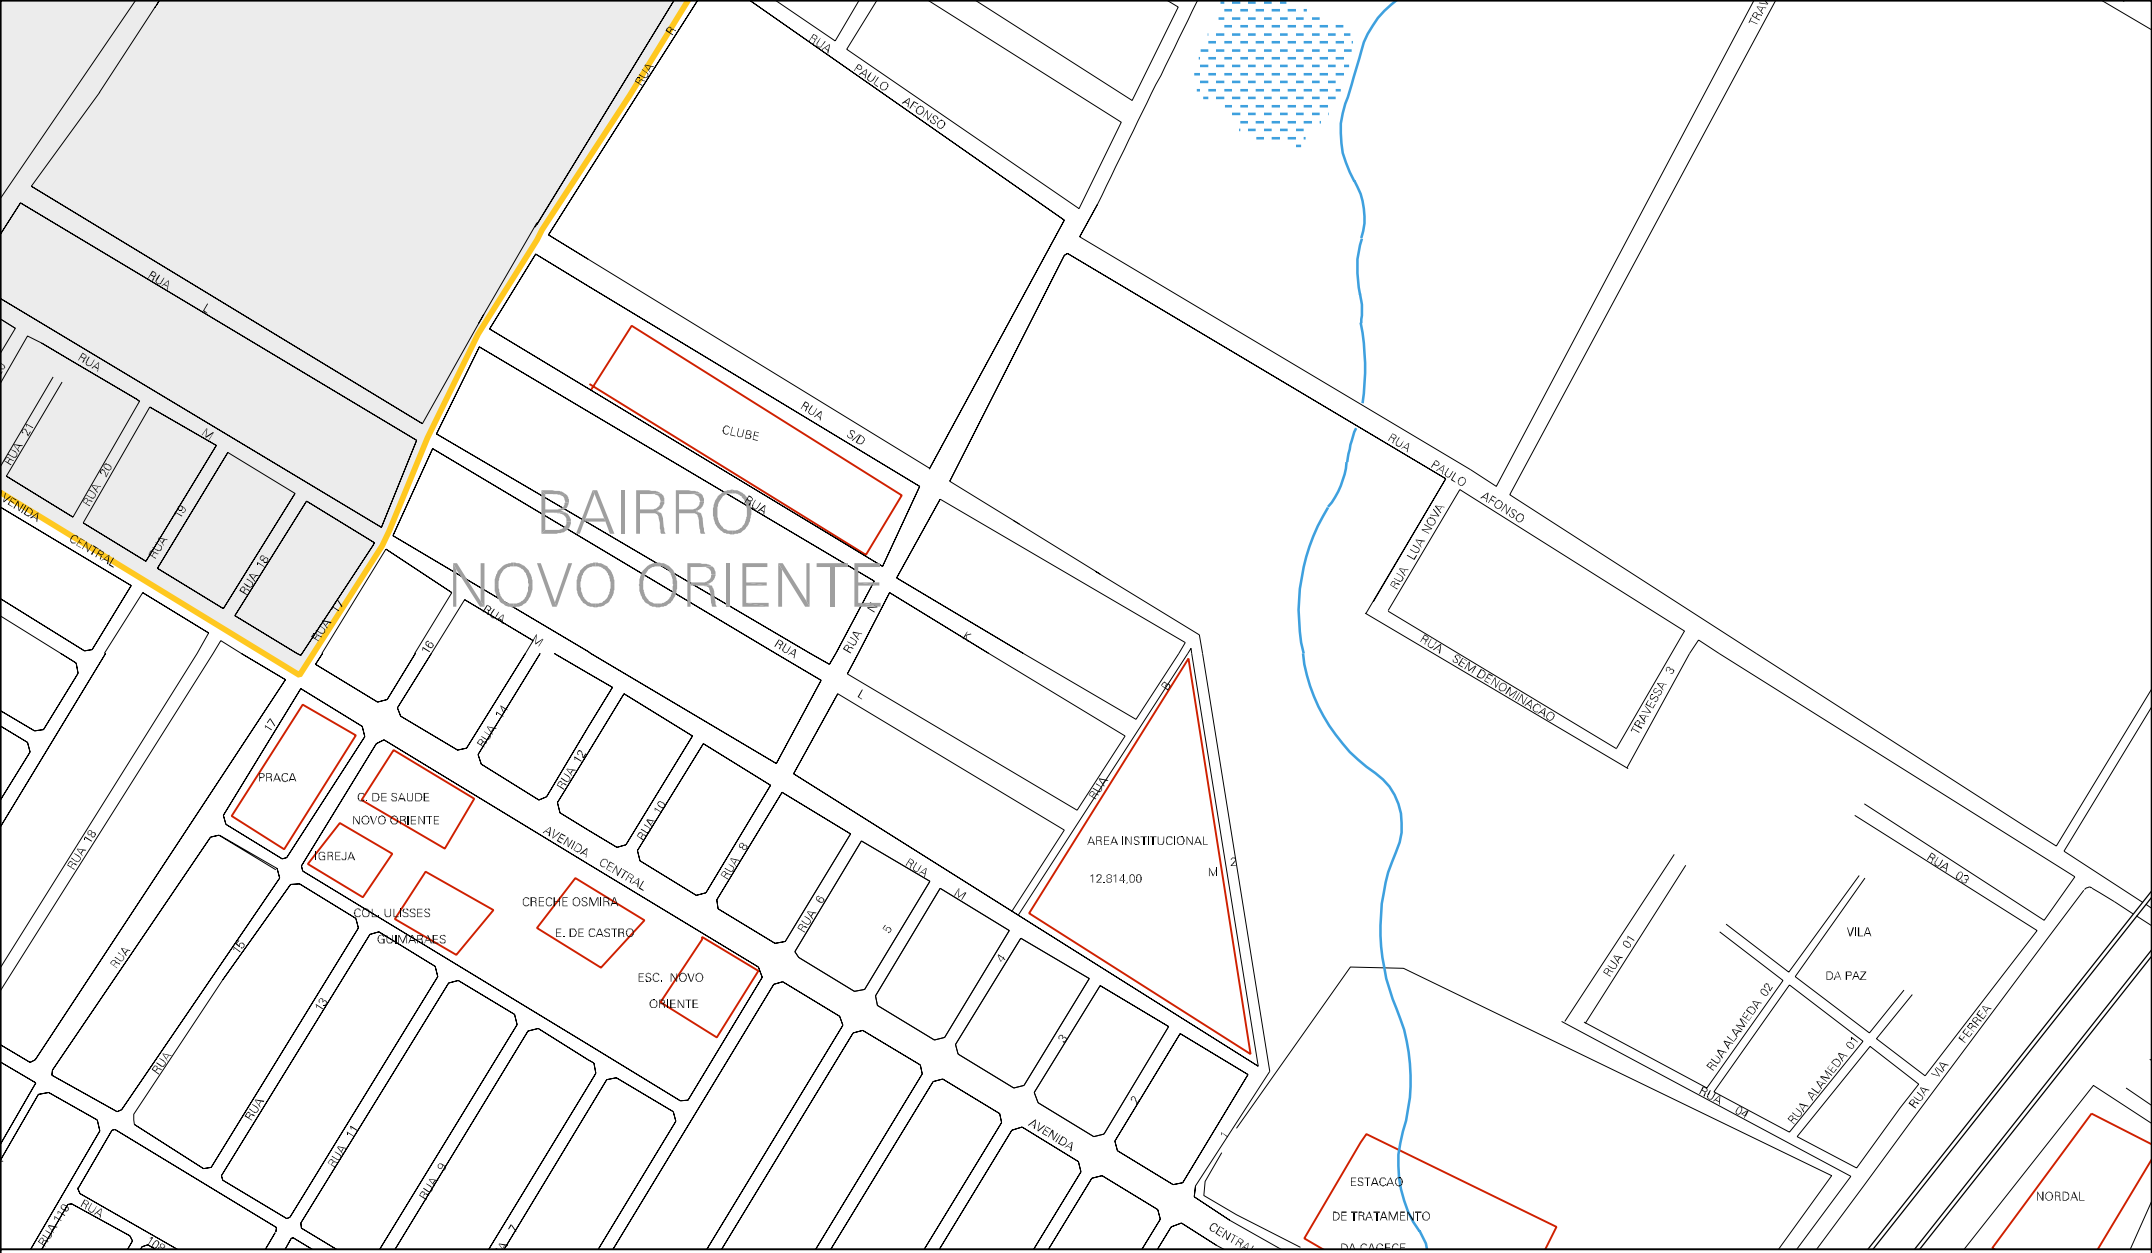

MUNICIPIO: 07650 - MARACANAU
DISTRITO: 05 - MARACANAU
SUBDISTRITO: 00
SETOR: 0099 SITUACAO: 10
BAIRRO: 033 - NOVO ORIENTE

BAIRRO
NOVO ORIENTE

ESTADO DO CEARA
MAPA DE SETOR URBANO - MSU
ESCALA: 1 : 4145