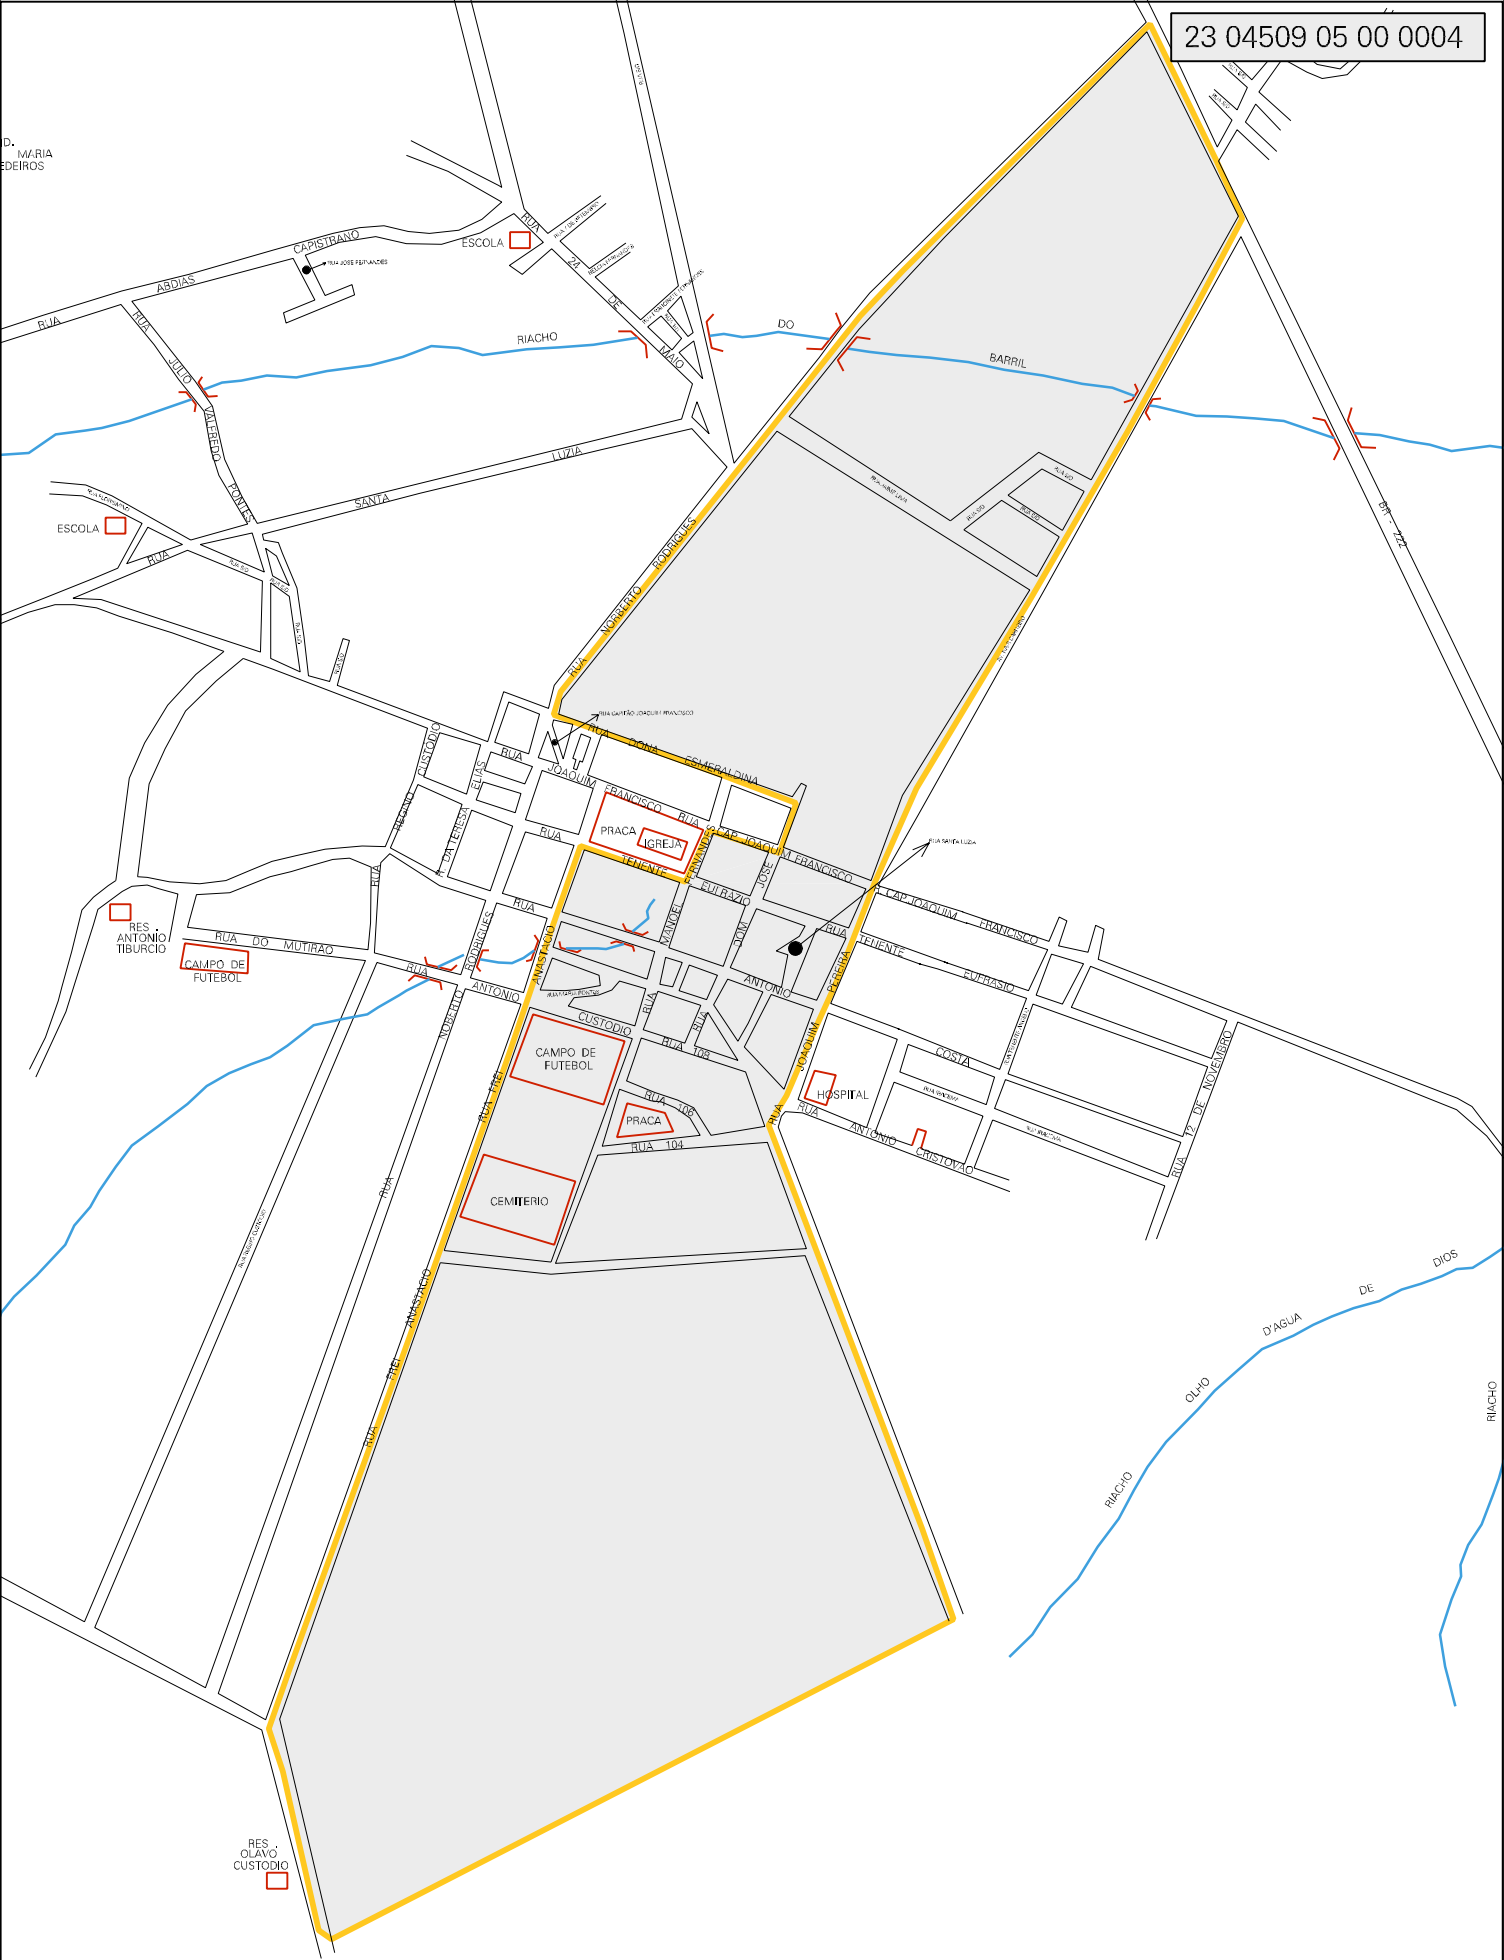

D. MARIA DEIROS

MUNICIPIO: 04509 - FRECHEIRINHA
 DISTRITO: 05 - FRECHEIRINHA
 SUBDISTRITO: 00
 SETOR: 0004 SITUACAO: 10

ESTADO DO CEARA
 MAPA DE SETOR URBANO - MSU
 ESCALA: 1 : 8995