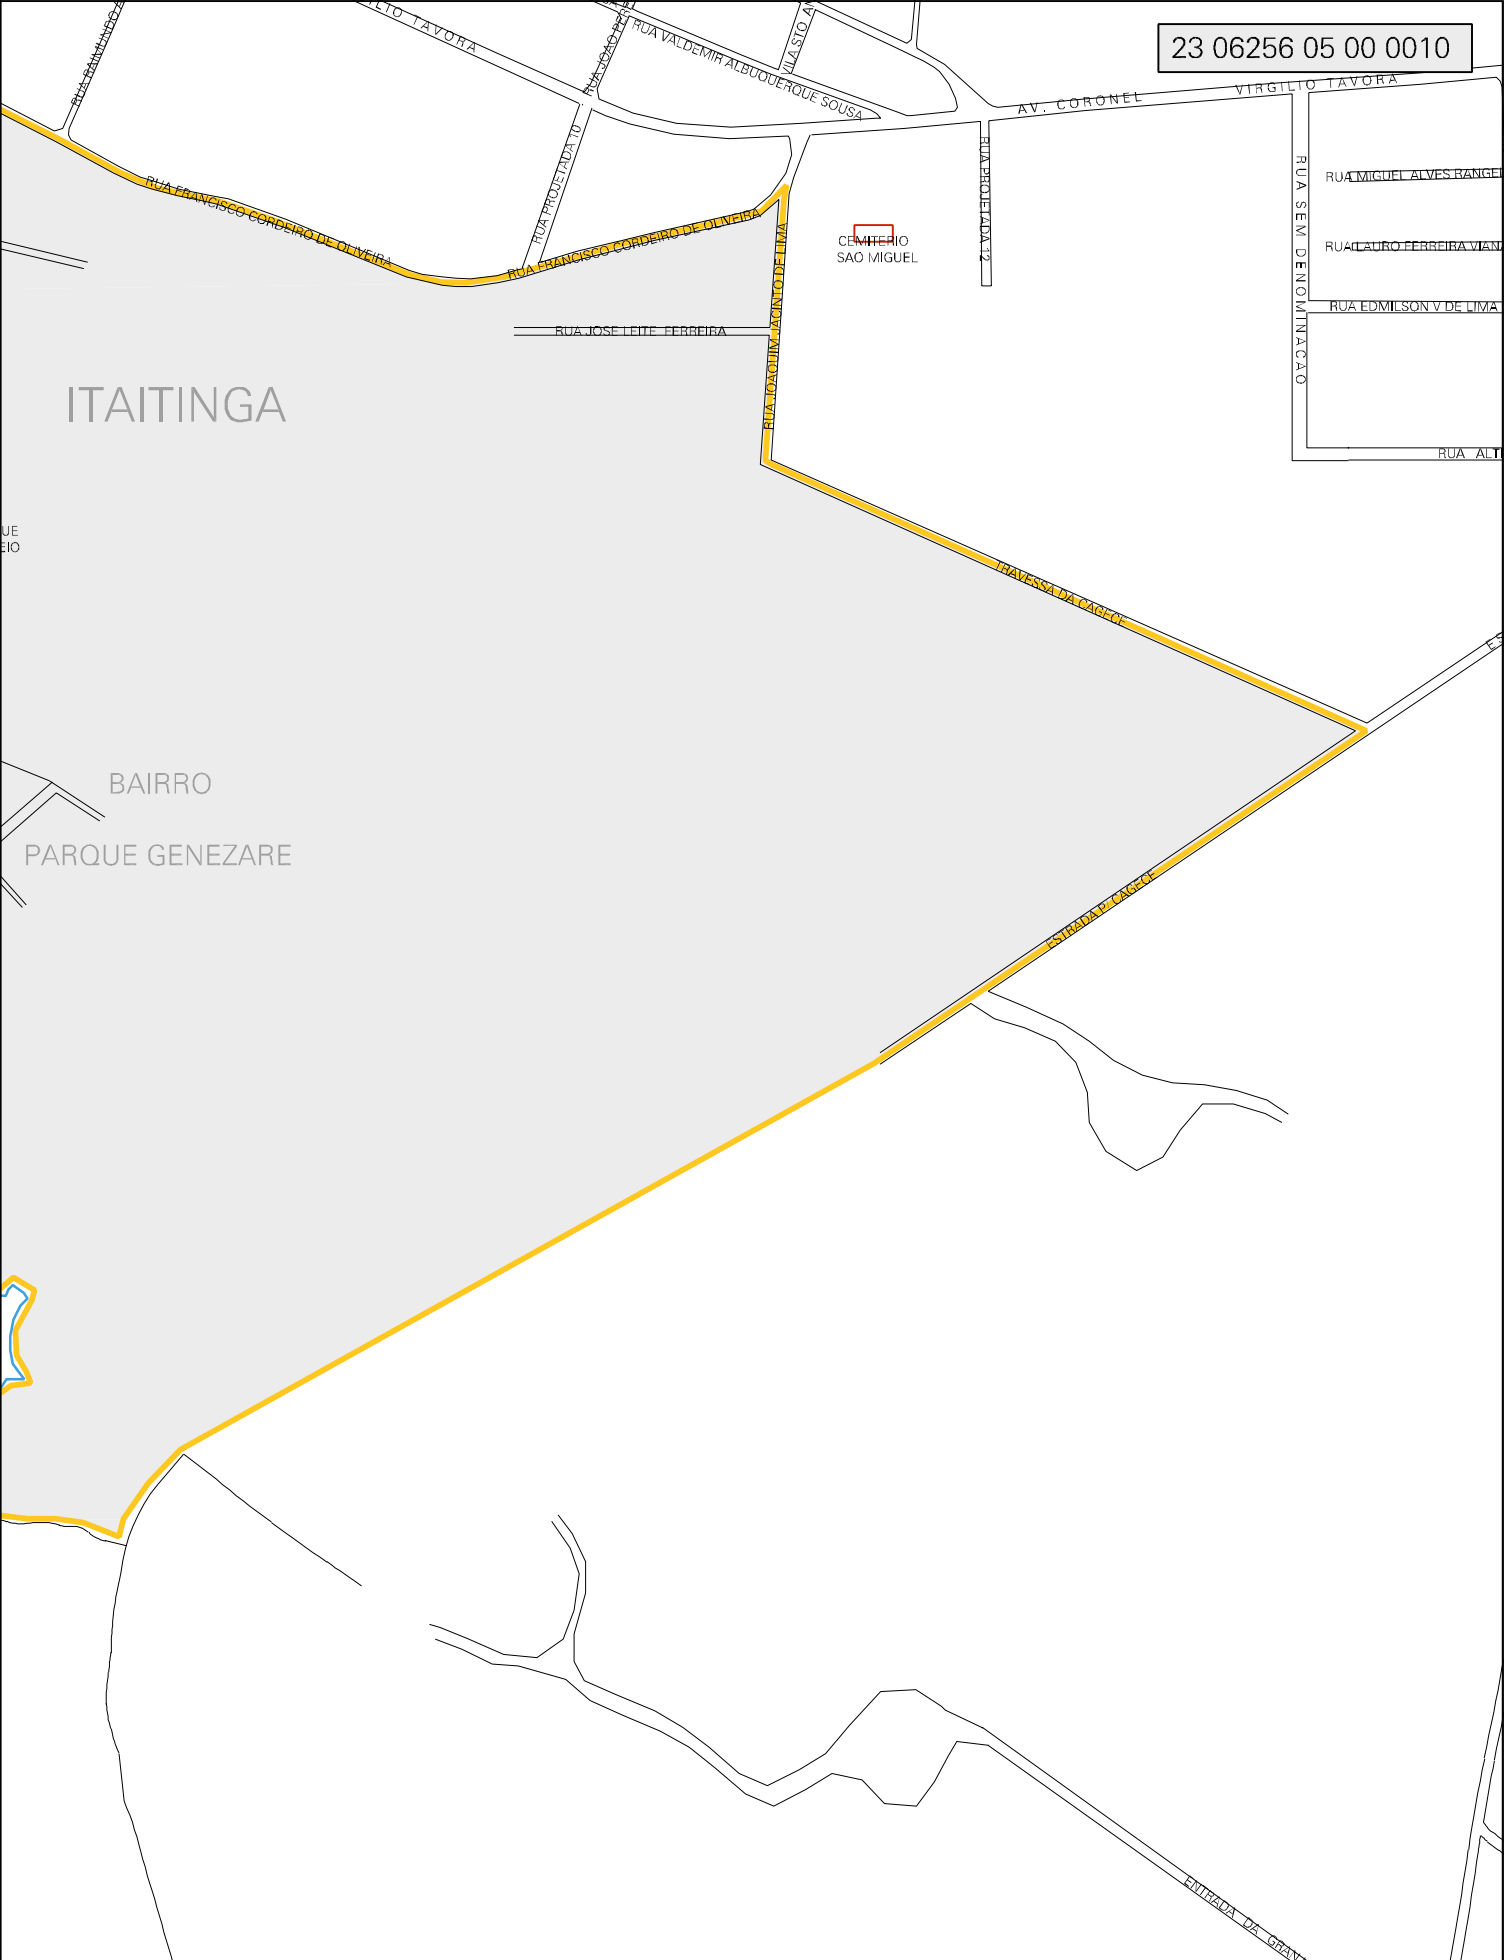

23 06256 05 00 0010

ITAITINGA

BAIRRO

PARQUE GENEZARE

CEMITERIO
SAO MIGUEL

ESTADO DO CEARA

MAPA DE SETOR URBANO - MSU

ESCALA: 1 : 5198