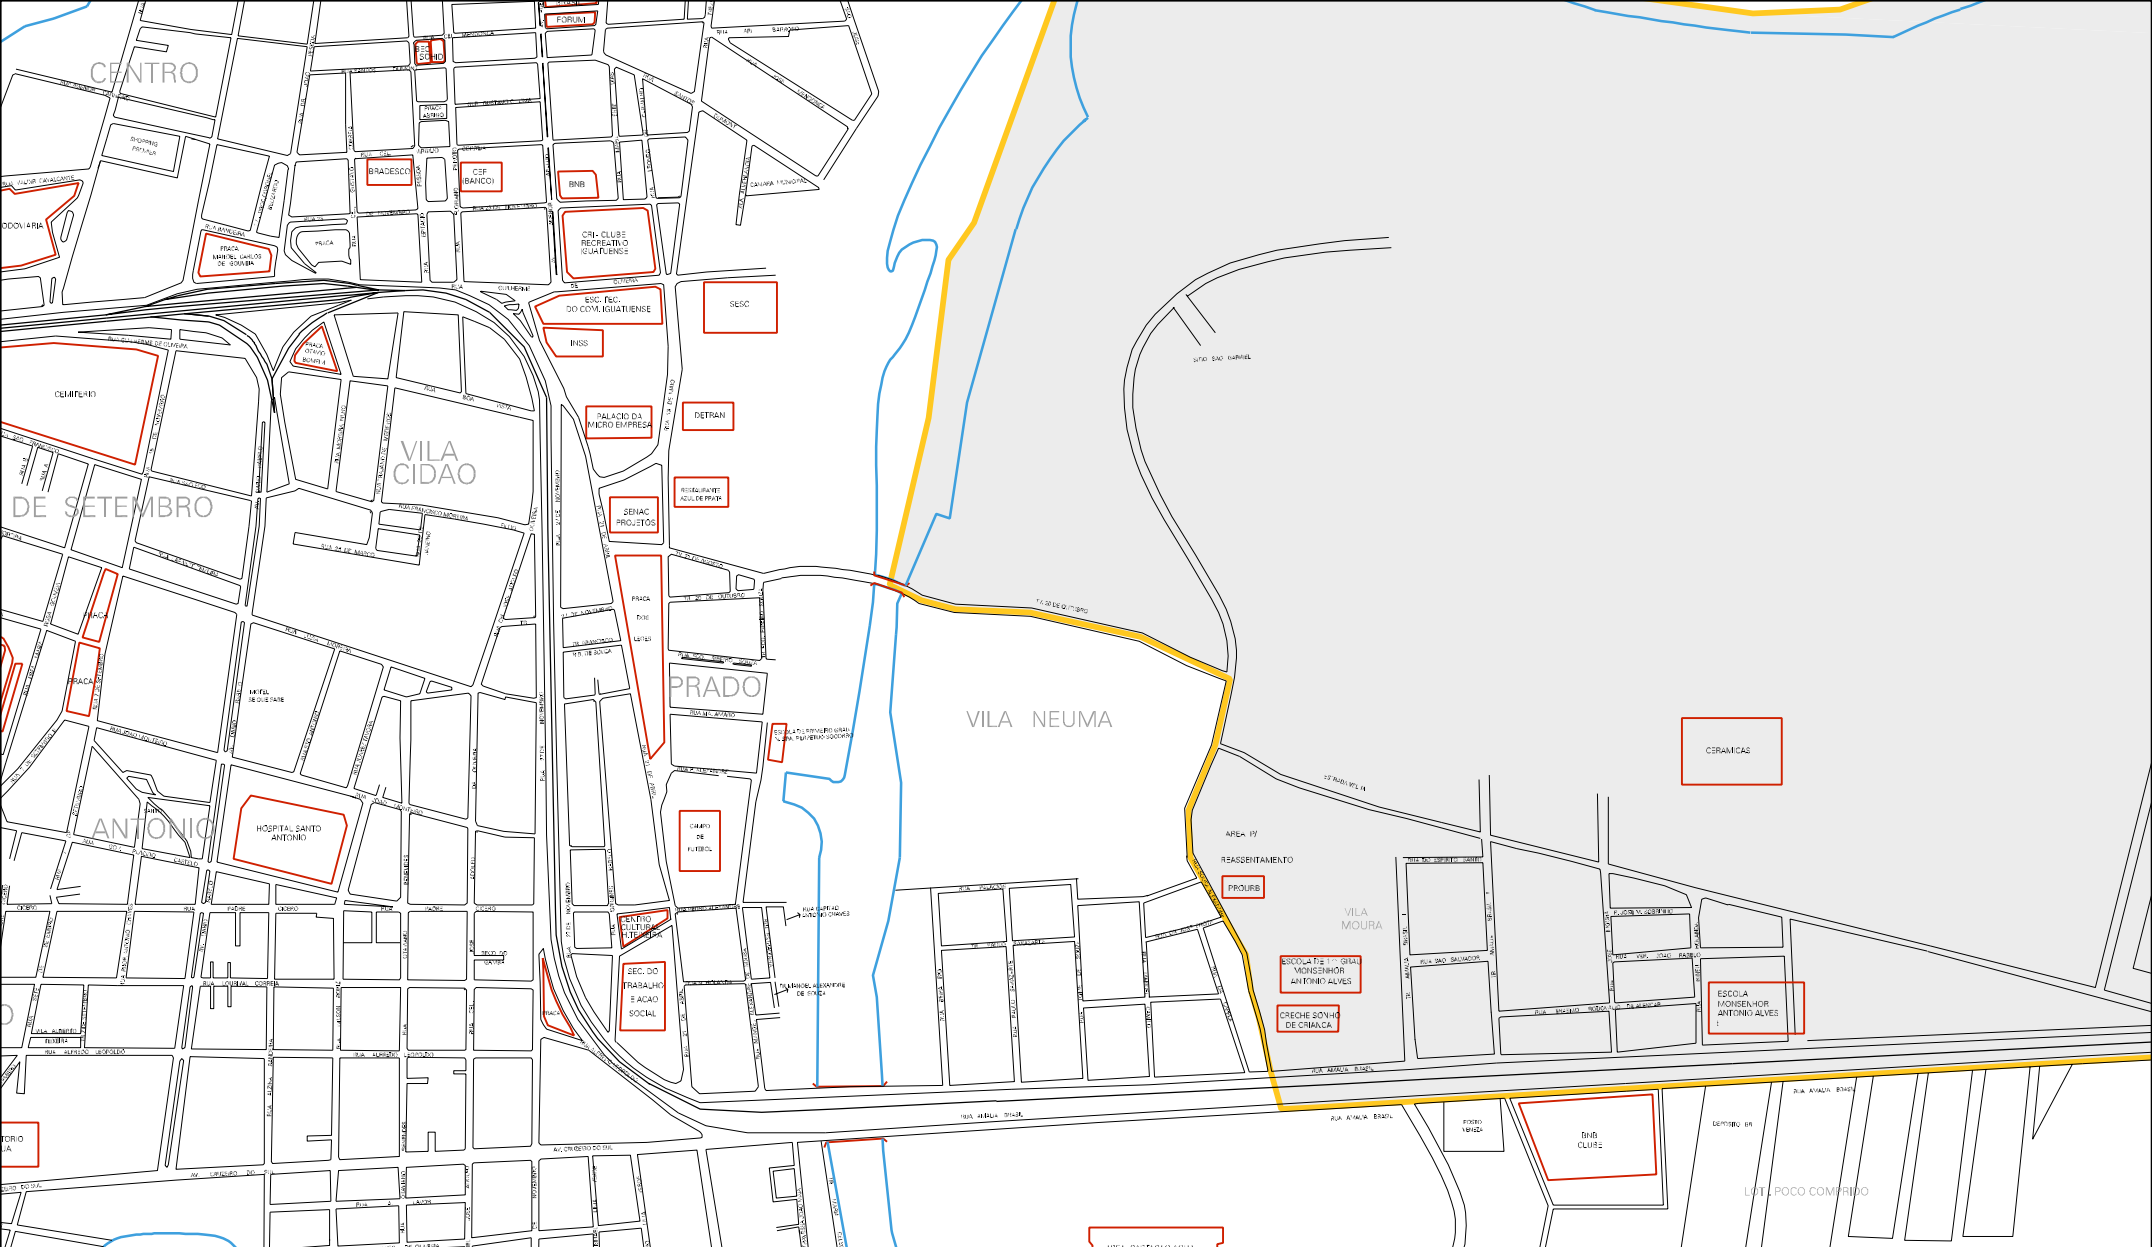

410

MUNICIPIO: 05506 - IGUATU  
 DISTRITO: 05 - IGUATU  
 SUBDISTRITO: 00  
 SETOR: 0038 SITUACAO: 10

ESTADO DO CEARA  
MAPA DE SETOR URBANO - MSU  
ESCALA: 1 : 8857