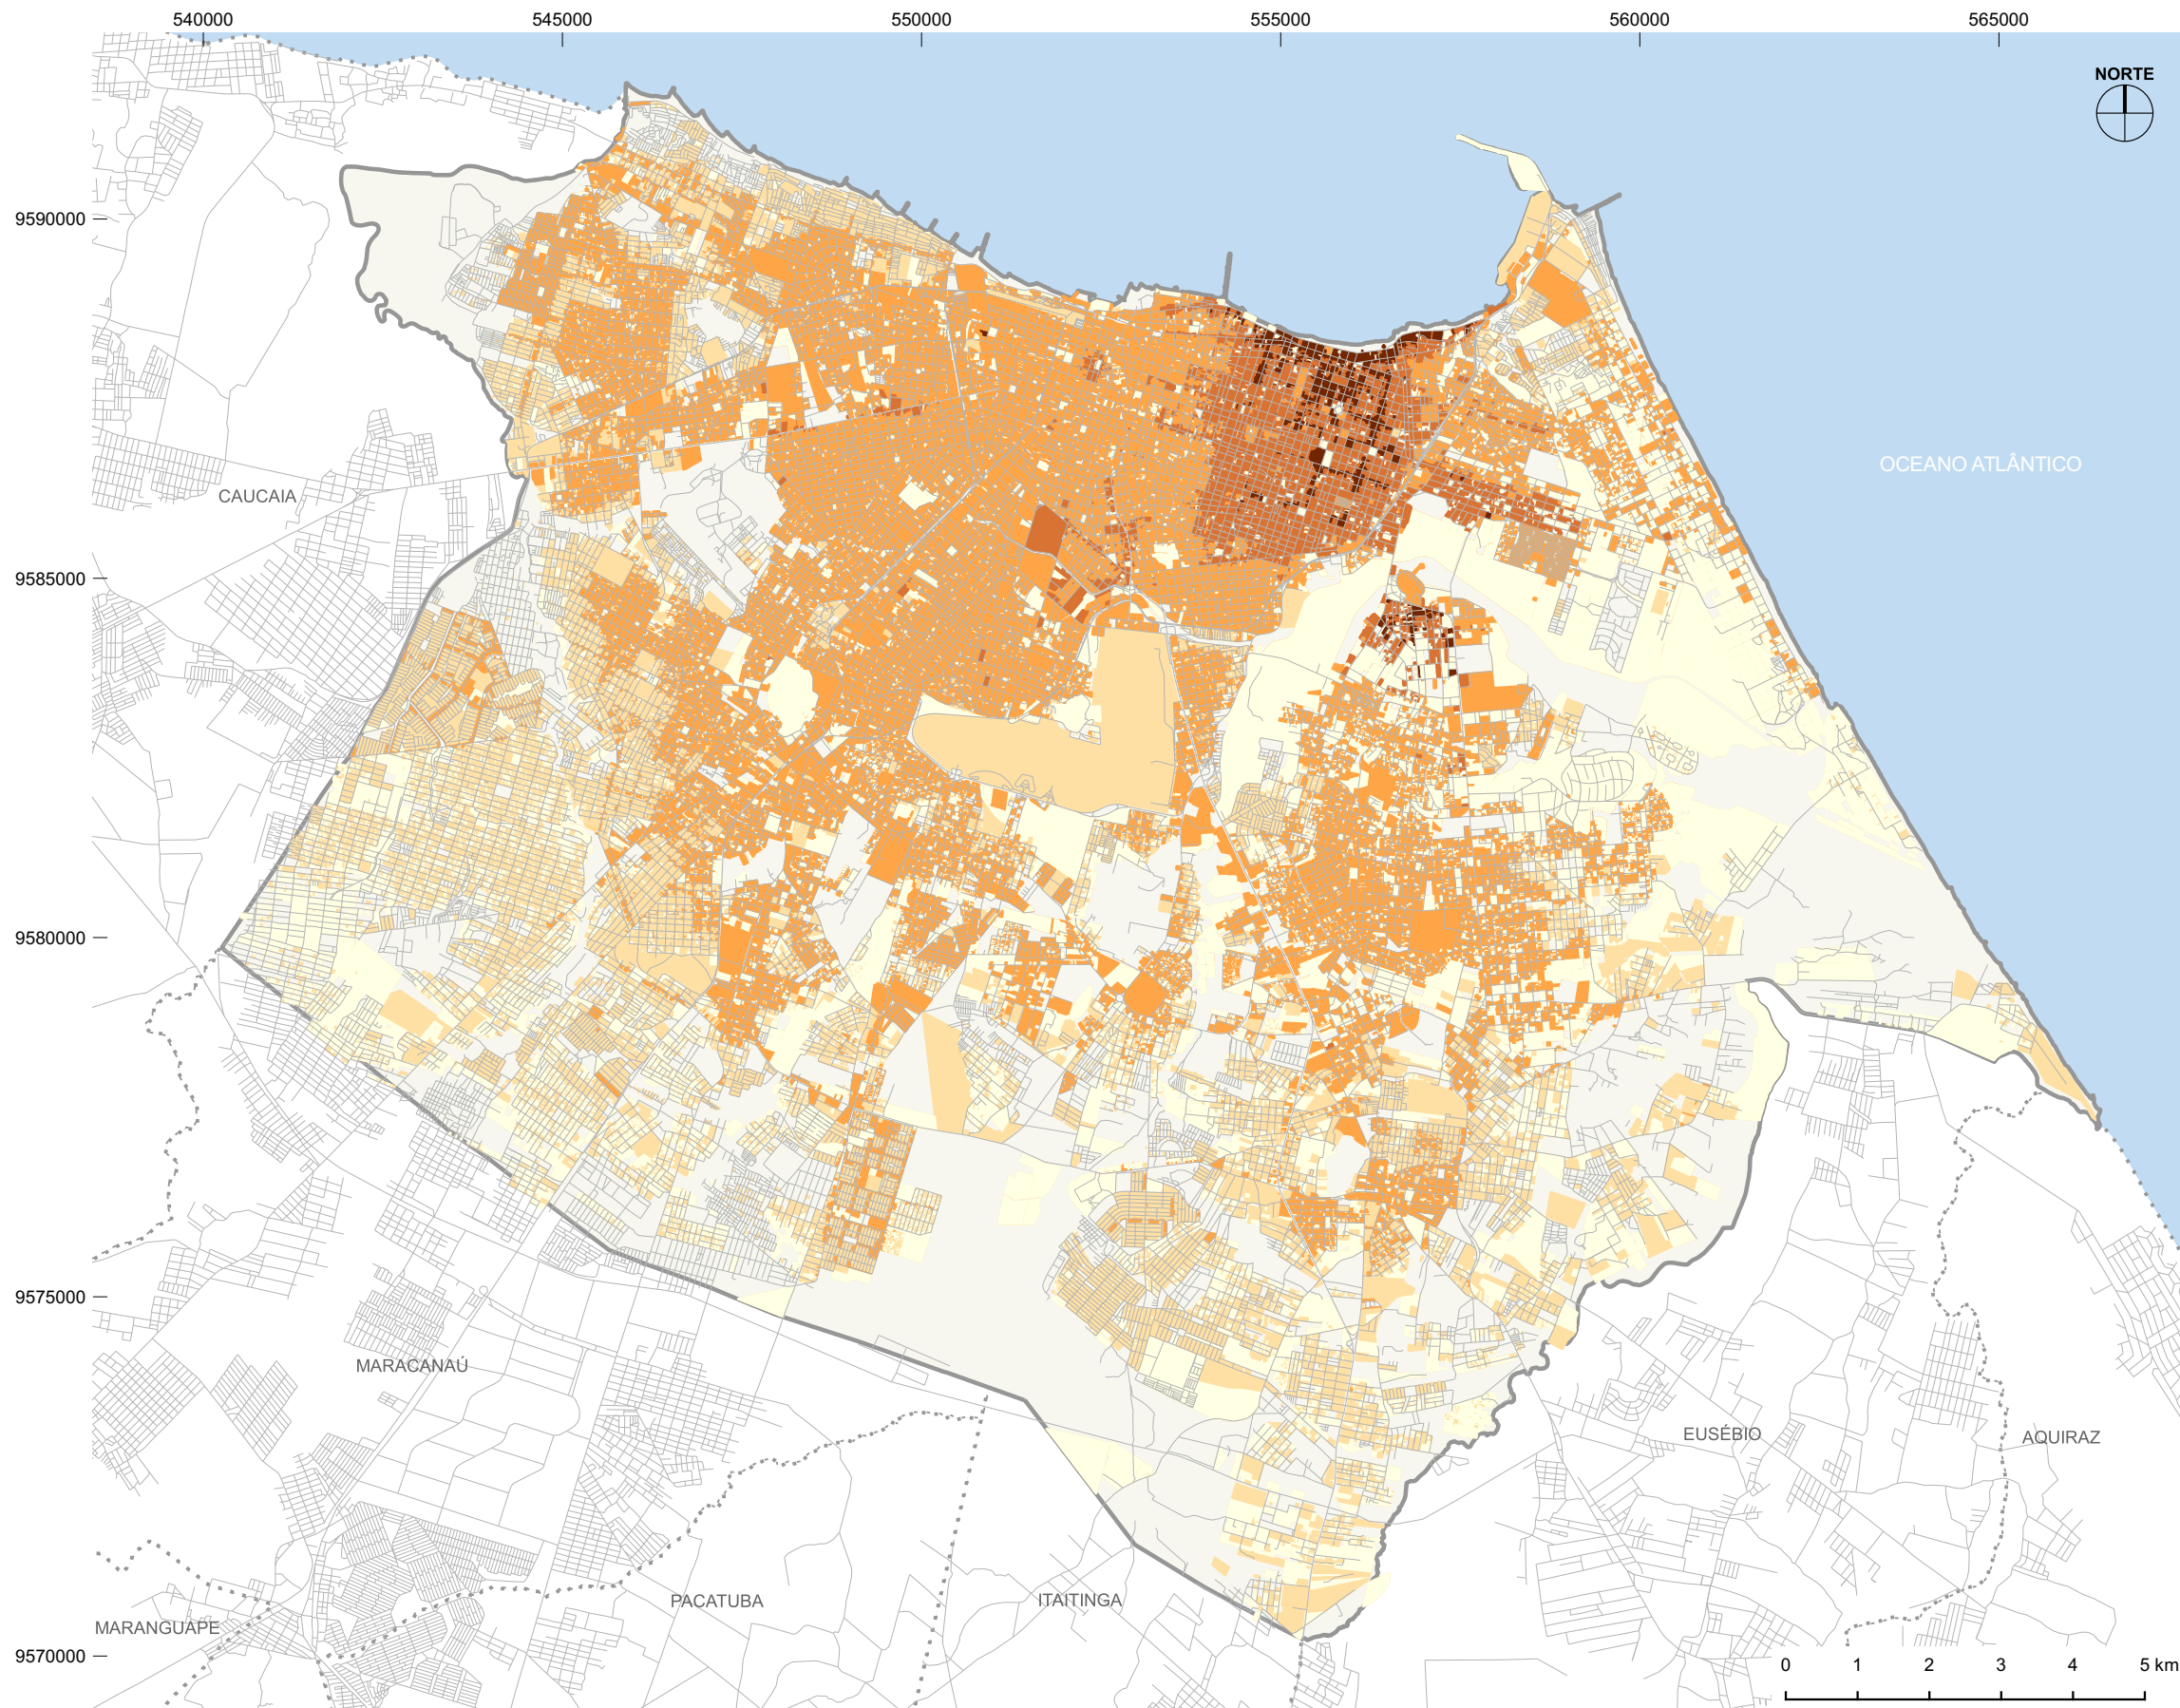

# FORTALEZA2040

## PLANO MESTRE URBANÍSTICO E DE MOBILIDADE

### LEGENDA

- Município de Fortaleza
- Município Vizinho
- Sistema Viário

### Valor do Terreno (R\$ / m²):

- 0 - 100
- 100 - 500
- 500 - 2000
- 2000 - 5000
- acima 5000

Fonte dos dados: Elaboração Própria  
 Especificações:  
 Sistema de Projeção UTM - DATUM SIRGAS 2000 - 24S