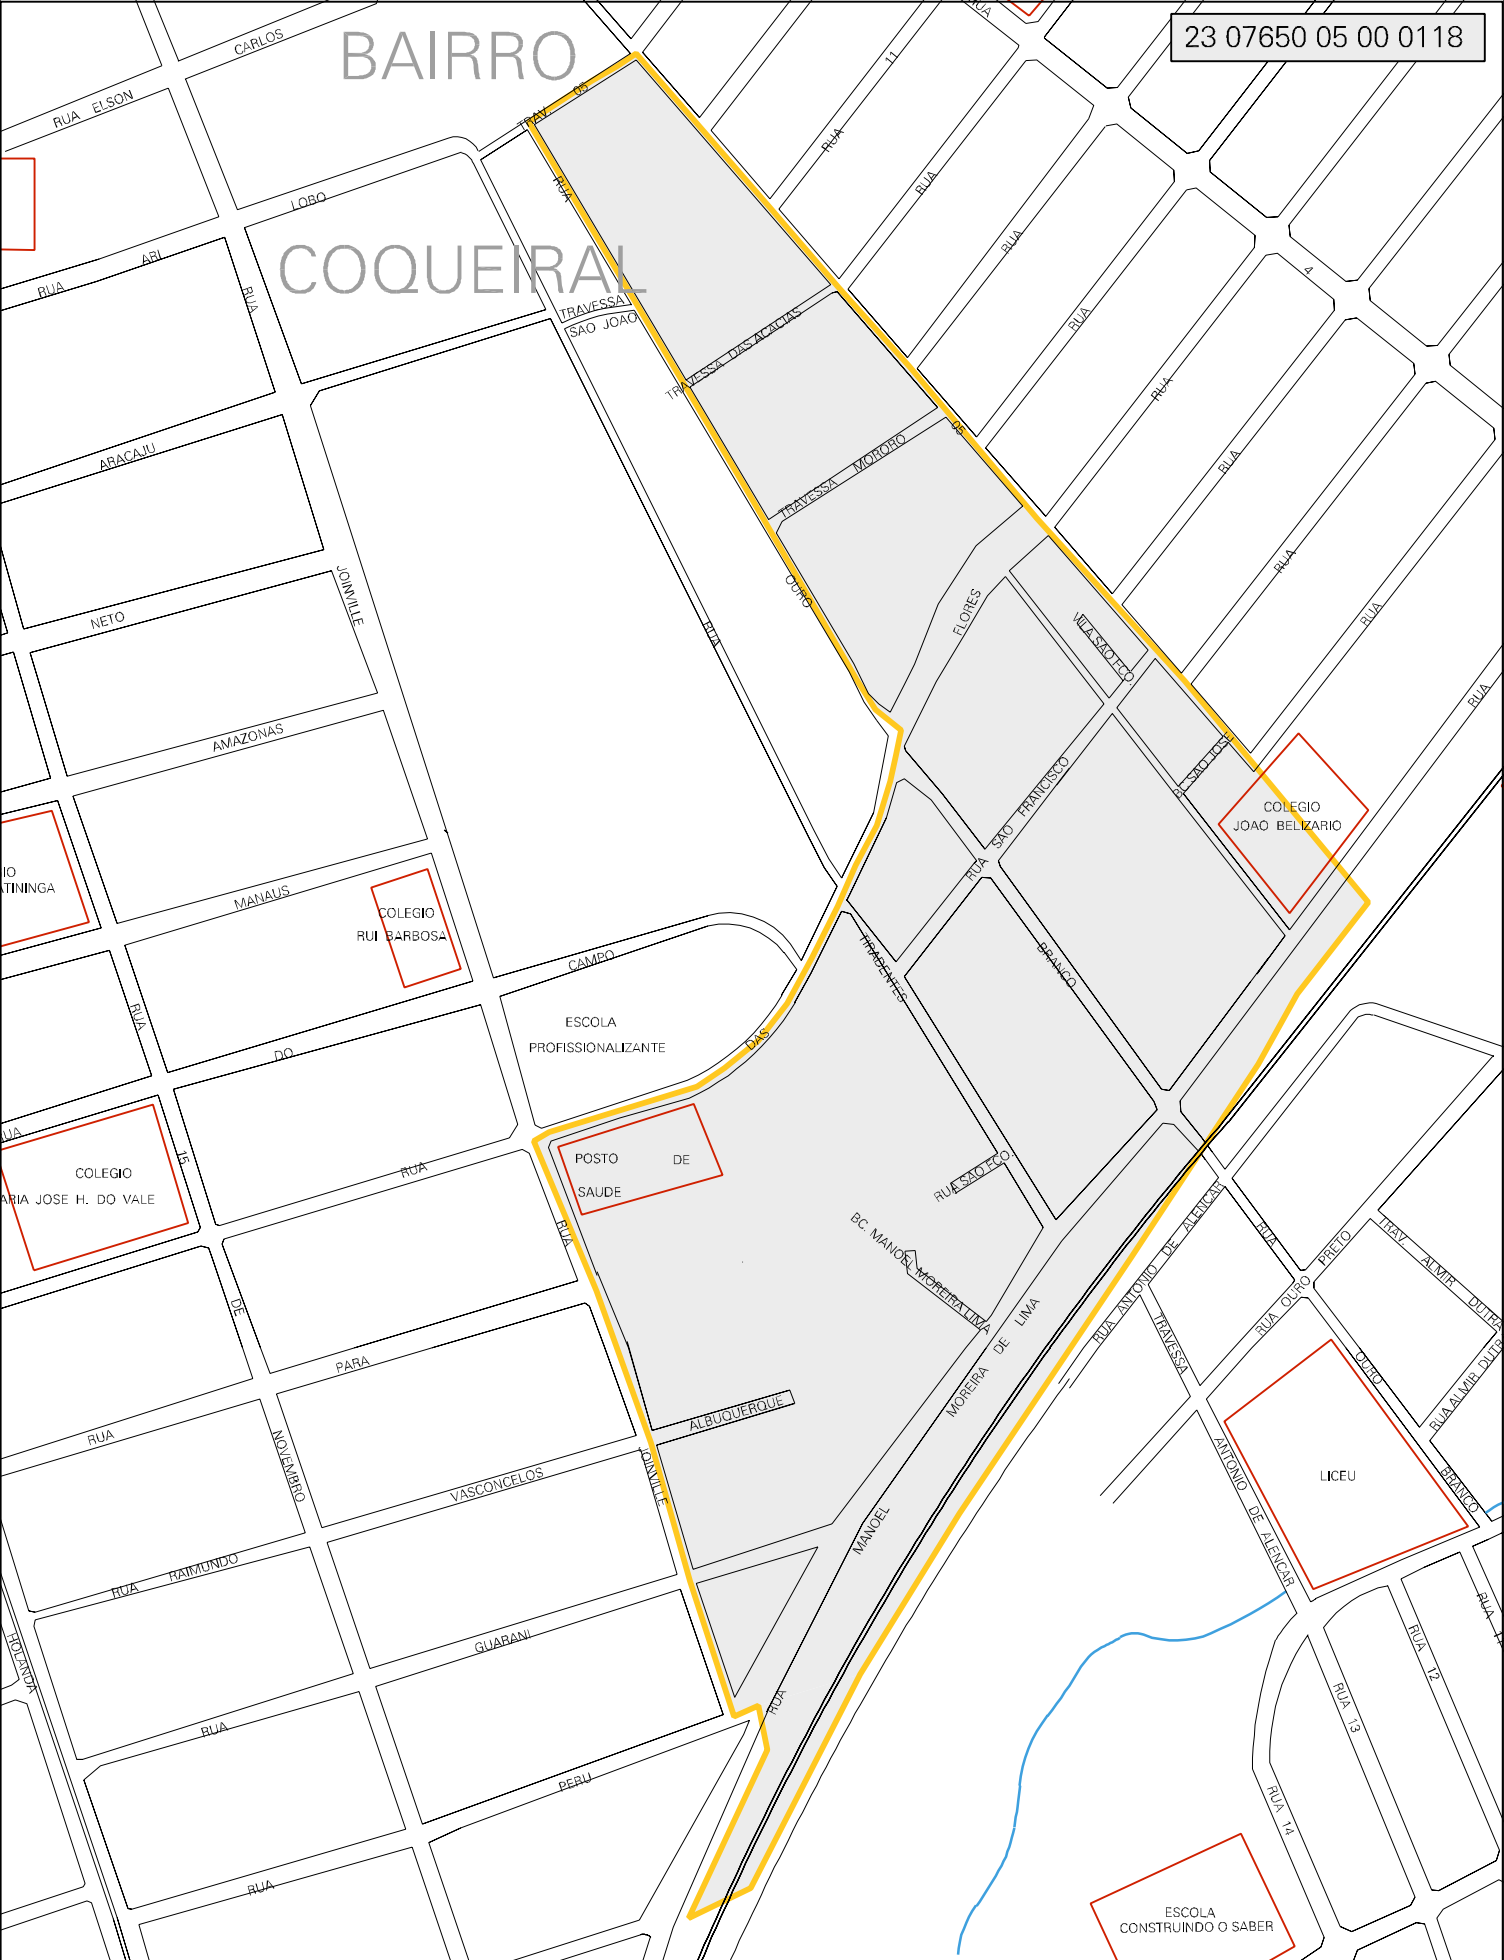

23 07650 05 00 0118

BAIRRO

COQUEIRAL

MUNICIPIO: 07650 - MARACANAU
DISTRITO: 05 - MARACANAU
SUBDISTRITO: 00
SETOR: 0118 SITUAÇÃO: 10
BAIRRO: 003 - COQUEIRAL

ESTADO DO CEARA
MAPA DE SETOR URBANO - MSU
ESCALA: 1 : 3751