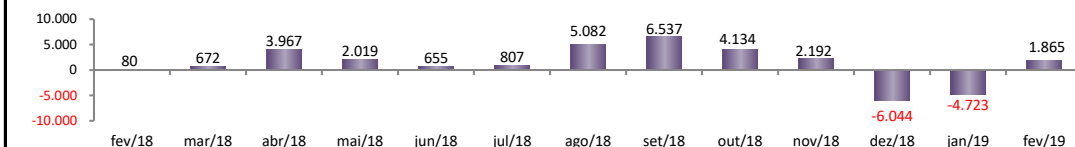

SALDO MENSAL DO EMPREGO CELETISTA - CEARA - CAGED/MTb

SalDOS Mensais (Ceará)	
Ceará - fev/2019	1.865
Ceará - jan/2019	-4.723
Ceará - fev/2018	80