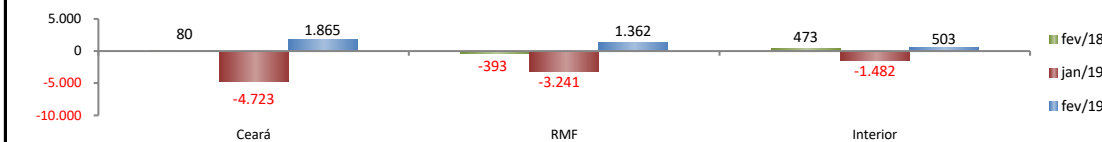

SALDO MENSAL DO EMPREGO CELETISTA - CEARA, RMF e INTERIOR - CAGED/MTb

SalDOS Mensais (Ceará)	
Ceará - fev/2019	1.865
RMF - fev/2019	1.362
Interior - fev/2019	503