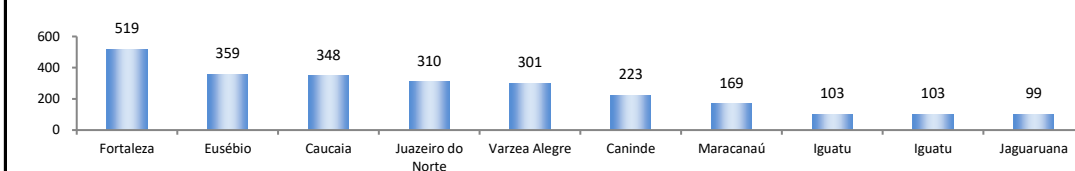

SALDO MENSAL DE EMPREGO CELETISTA POR MUNICÍPIO - 10 MAIORES SALDOS POSITIVOS - CAGED/MTb

5 Maiores SalDOS Positivos	
Fortaleza - fev/2019	519
Eusébio - fev/2019	359
Caucaia - fev/2019	348
Juazeiro do Norte - fev/2019	310
Varzea Alegre - fev/2019	301