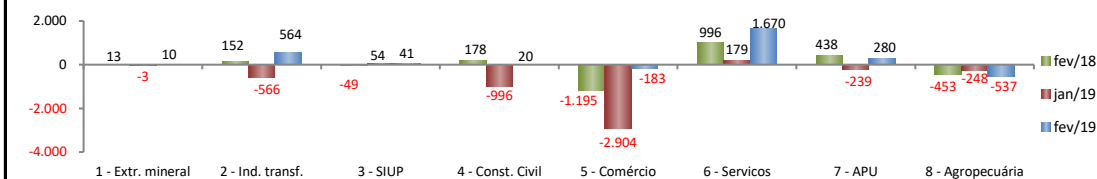

SALDO MENSAL DO EMPREGO CELETISTA POR ATIVIDADE - CEARA - CAGED/MTb

5 Principais Atividades	
Serviços - fev/2019	1.670
Ind. transf. - fev/2019	564
APU - fev/2019	280
SIUP - fev/2019	41
Const. Civil - fev/2019	20