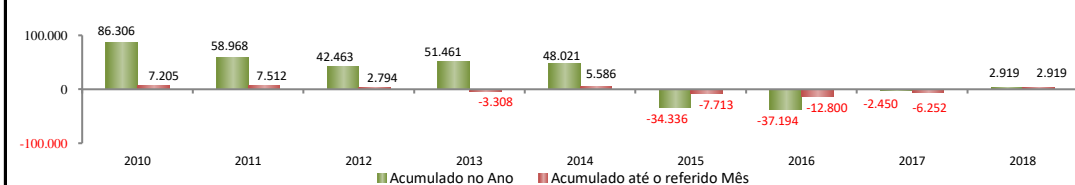

SALDO ACUMULADO NO ANO DO EMPREGO CELETISTA - CEARA - CAGED/MTb

Acumulado até o referido Mês	
fevereiro - 2014	5.586
fevereiro - 2015	-7.713
fevereiro - 2016	-12.800
fevereiro - 2017	-6.252
fevereiro - 2018	2.919