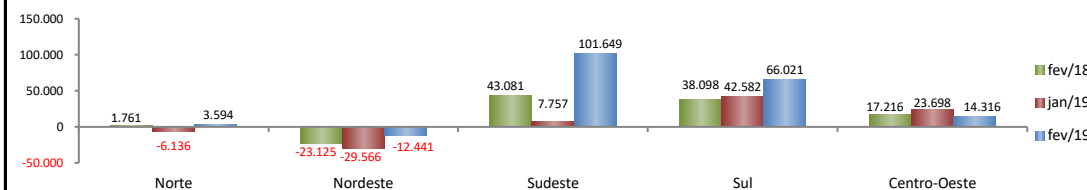

## SALDO MENSAL DO EMPREGO CELETISTA - BRASIL - CAGED/MTb

SalDOS Mensais (Brasil)	
Brasil - fev/2019	173.139
Brasil - jan/2019	38.335
Brasil - fev/2018	77.031

## SALDO MENSAL DO EMPREGO CELETISTA - GRANDES REGIÕES - CAGED/MTb

SalDOS Mensais por Regiões	
Norte - fev/2019	3.594
Nordeste - fev/2019	-12.441
Sudeste - fev/2019	101.649
Sul - fev/2019	66.021
Centro-Oeste - fev/2019	14.316