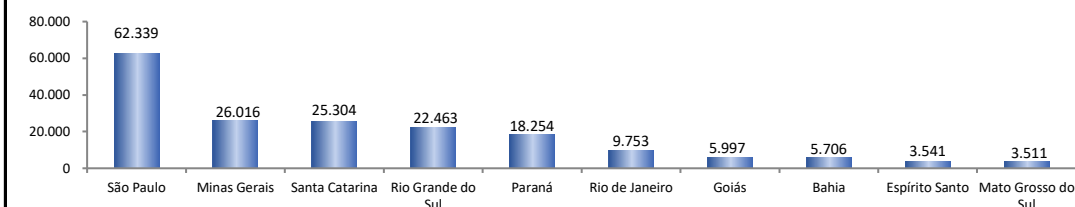

SALDO MENSAL DO EMPREGO CELETISTA - 10 MAIORES ESTADOS - CAGED/MTb

5 Principais Estados	
São Paulo - fev/2019	62.339
Minas Gerais - fev/2019	26.016
Santa Catarina - fev/2019	25.304
Rio Grande do Sul - fev/2019	22.463
Paraná - fev/2019	18.254