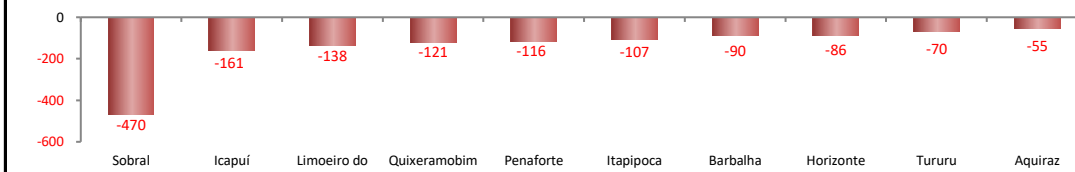

SALDO MENSAL DE EMPREGO CELETISTA POR MUNICÍPIO - 10 MAIORES SALDOS NEGATIVOS - CAGED/MTb

5 Maiores SalDOS Negativos	
Sobral - fev/2019	-470
Icapuí - fev/2019	-161
Limoeiro do Norte - fev/2019	-138
Quixeramobim - fev/2019	-121
Penaforte - fev/2019	-116