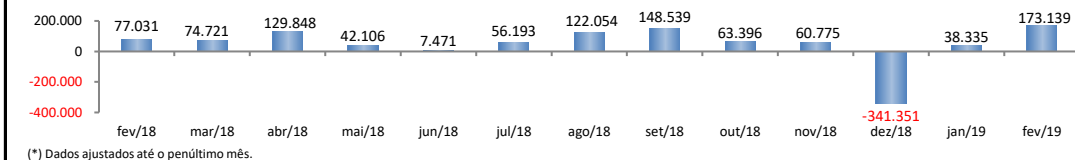

## SALDO MENSAL DO EMPREGO CELETISTA - BRASIL - CAGED/MTb

SalDOS Mensais (Brasil)	
Brasil - fev/2019	173.139
Brasil - jan/2019	38.335
Brasil - fev/2018	77.031