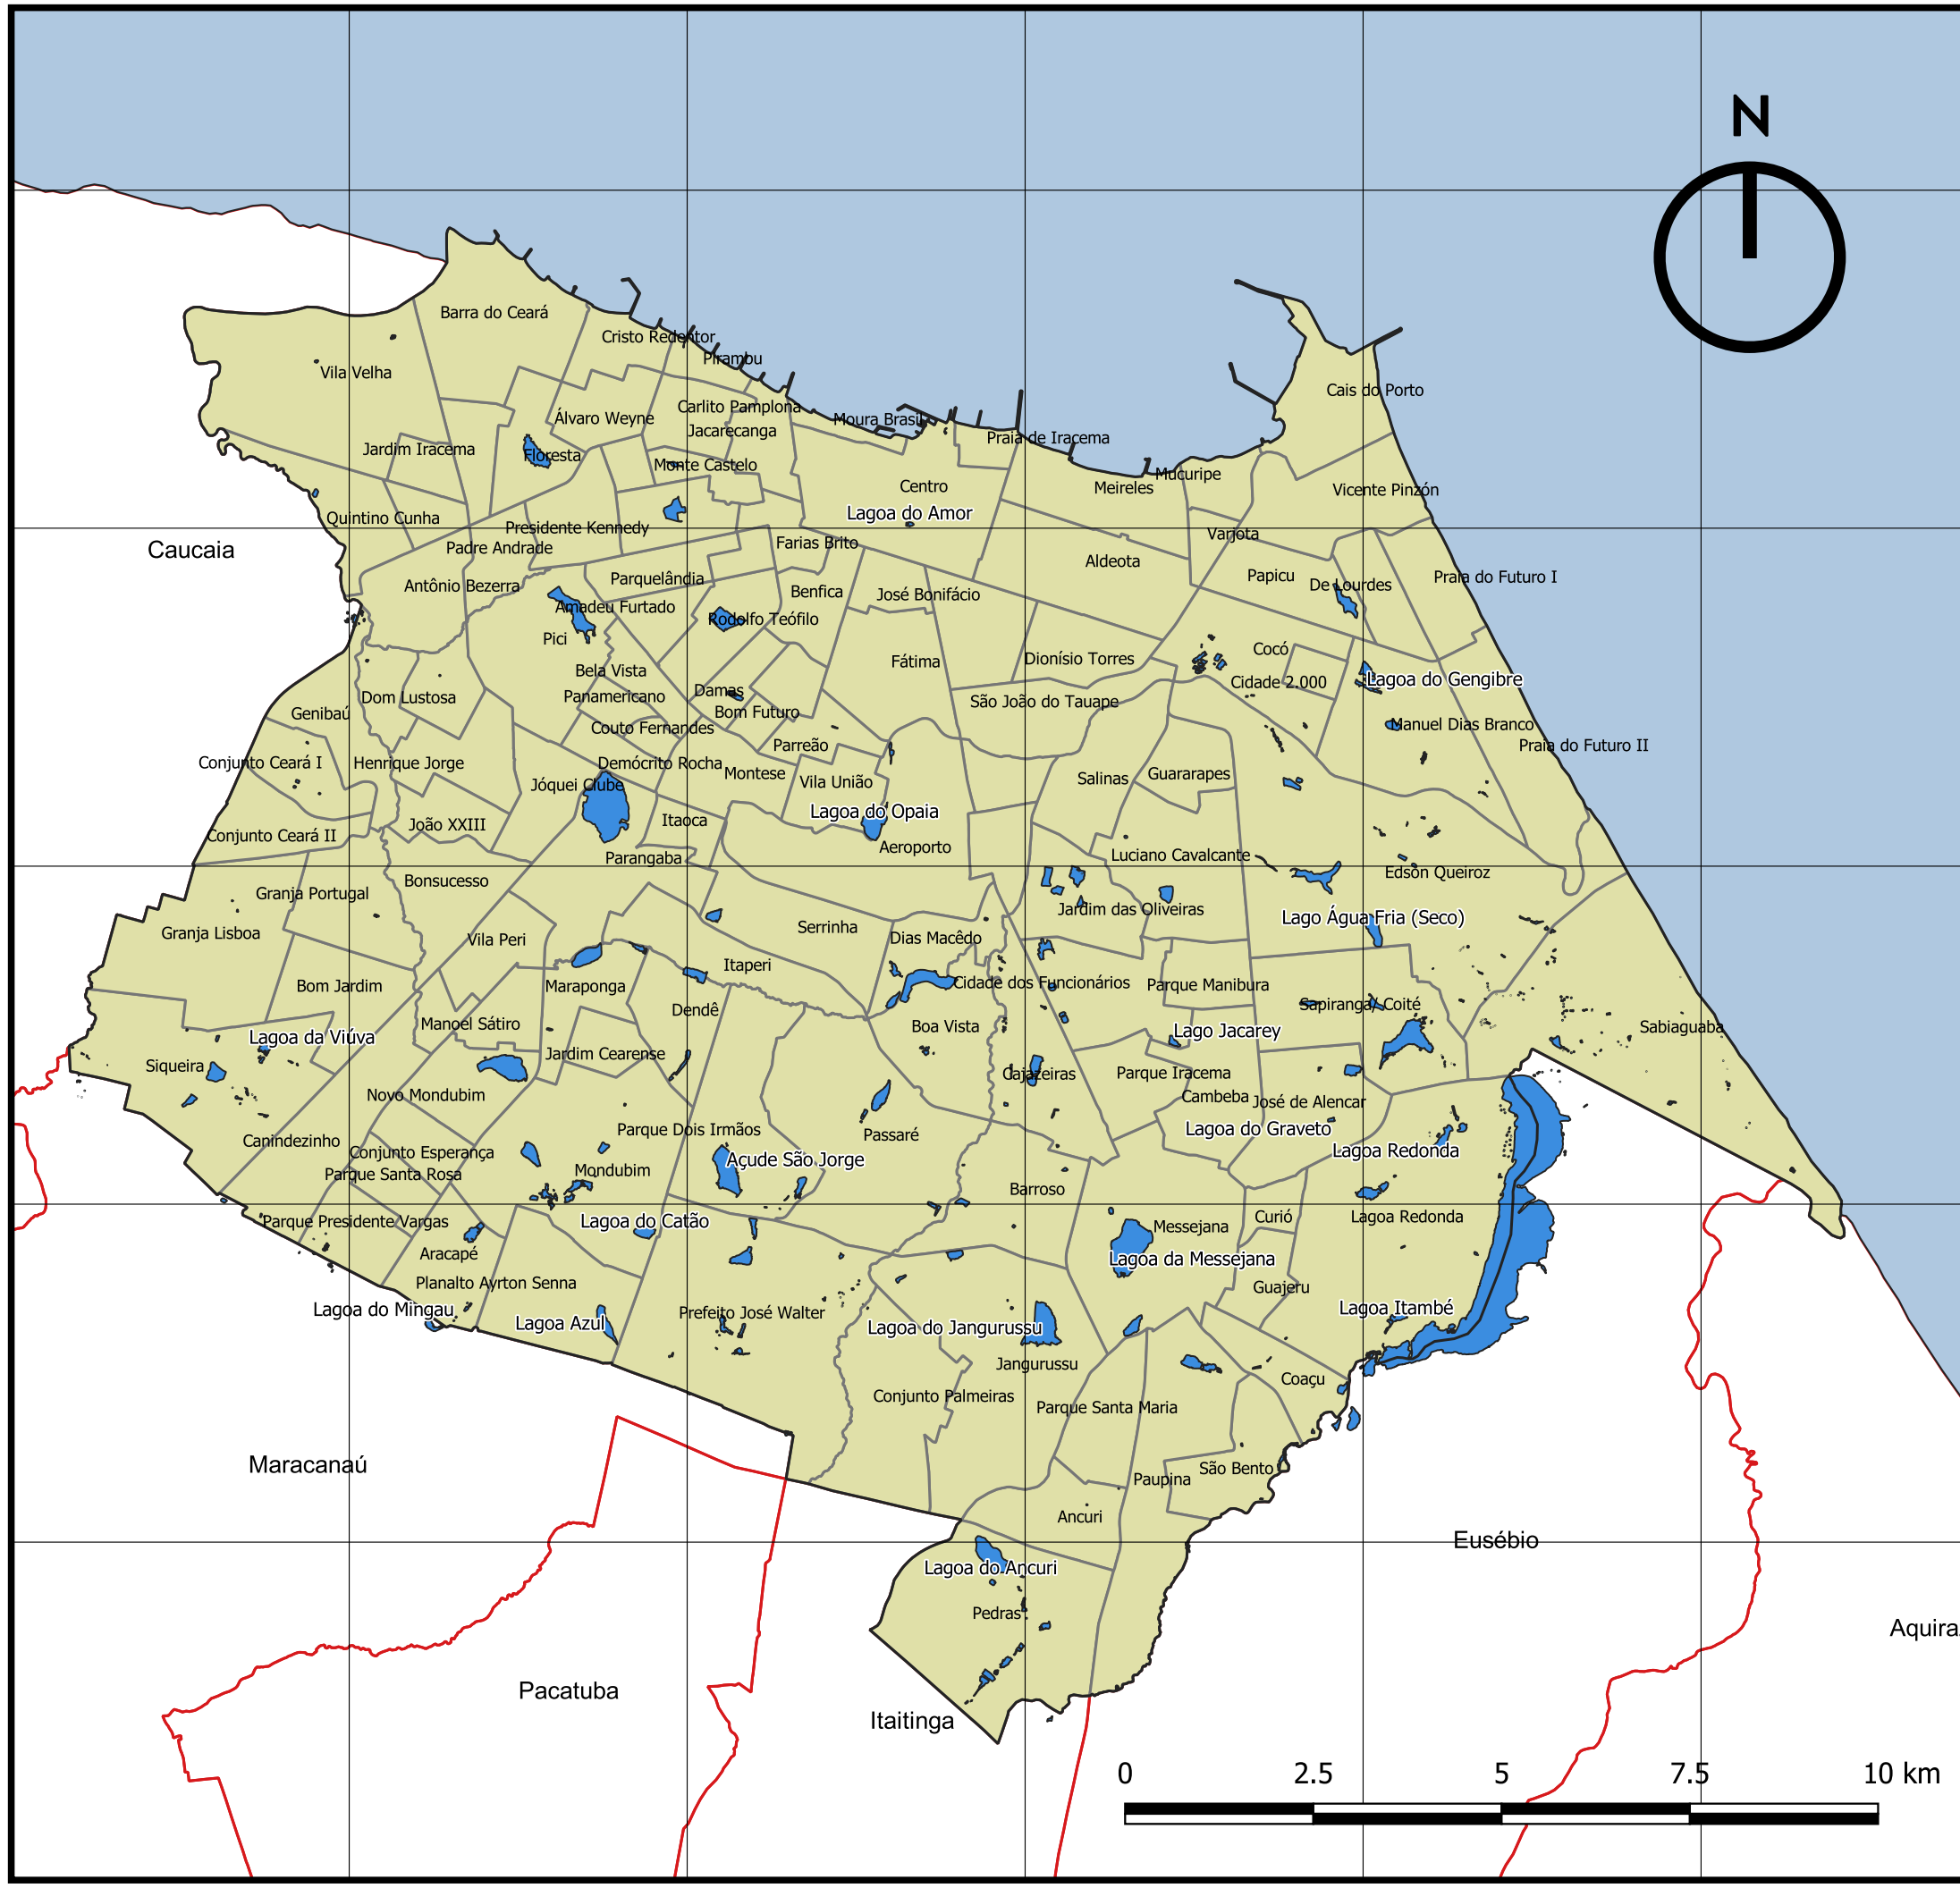

0.000 5.000 10.000 15.000 20.000 25.000 30.000 35.000 40.000

25.000
20.000
15.000
10.000
5.000
0.000

LAGOAS DE FORTALEZA

Legenda:

- LAGOAS
- Limite de Fortaleza
- Oceano Atlantico
- Limites dos Bairros
- Regiao Metropolitana de Fortaleza

Fonte: IPLANFOR/SEFIN
 Ano: 2019
 SRC: SIRGAS 2000 / UTM Zona 24S
 Escala: 1:100.000