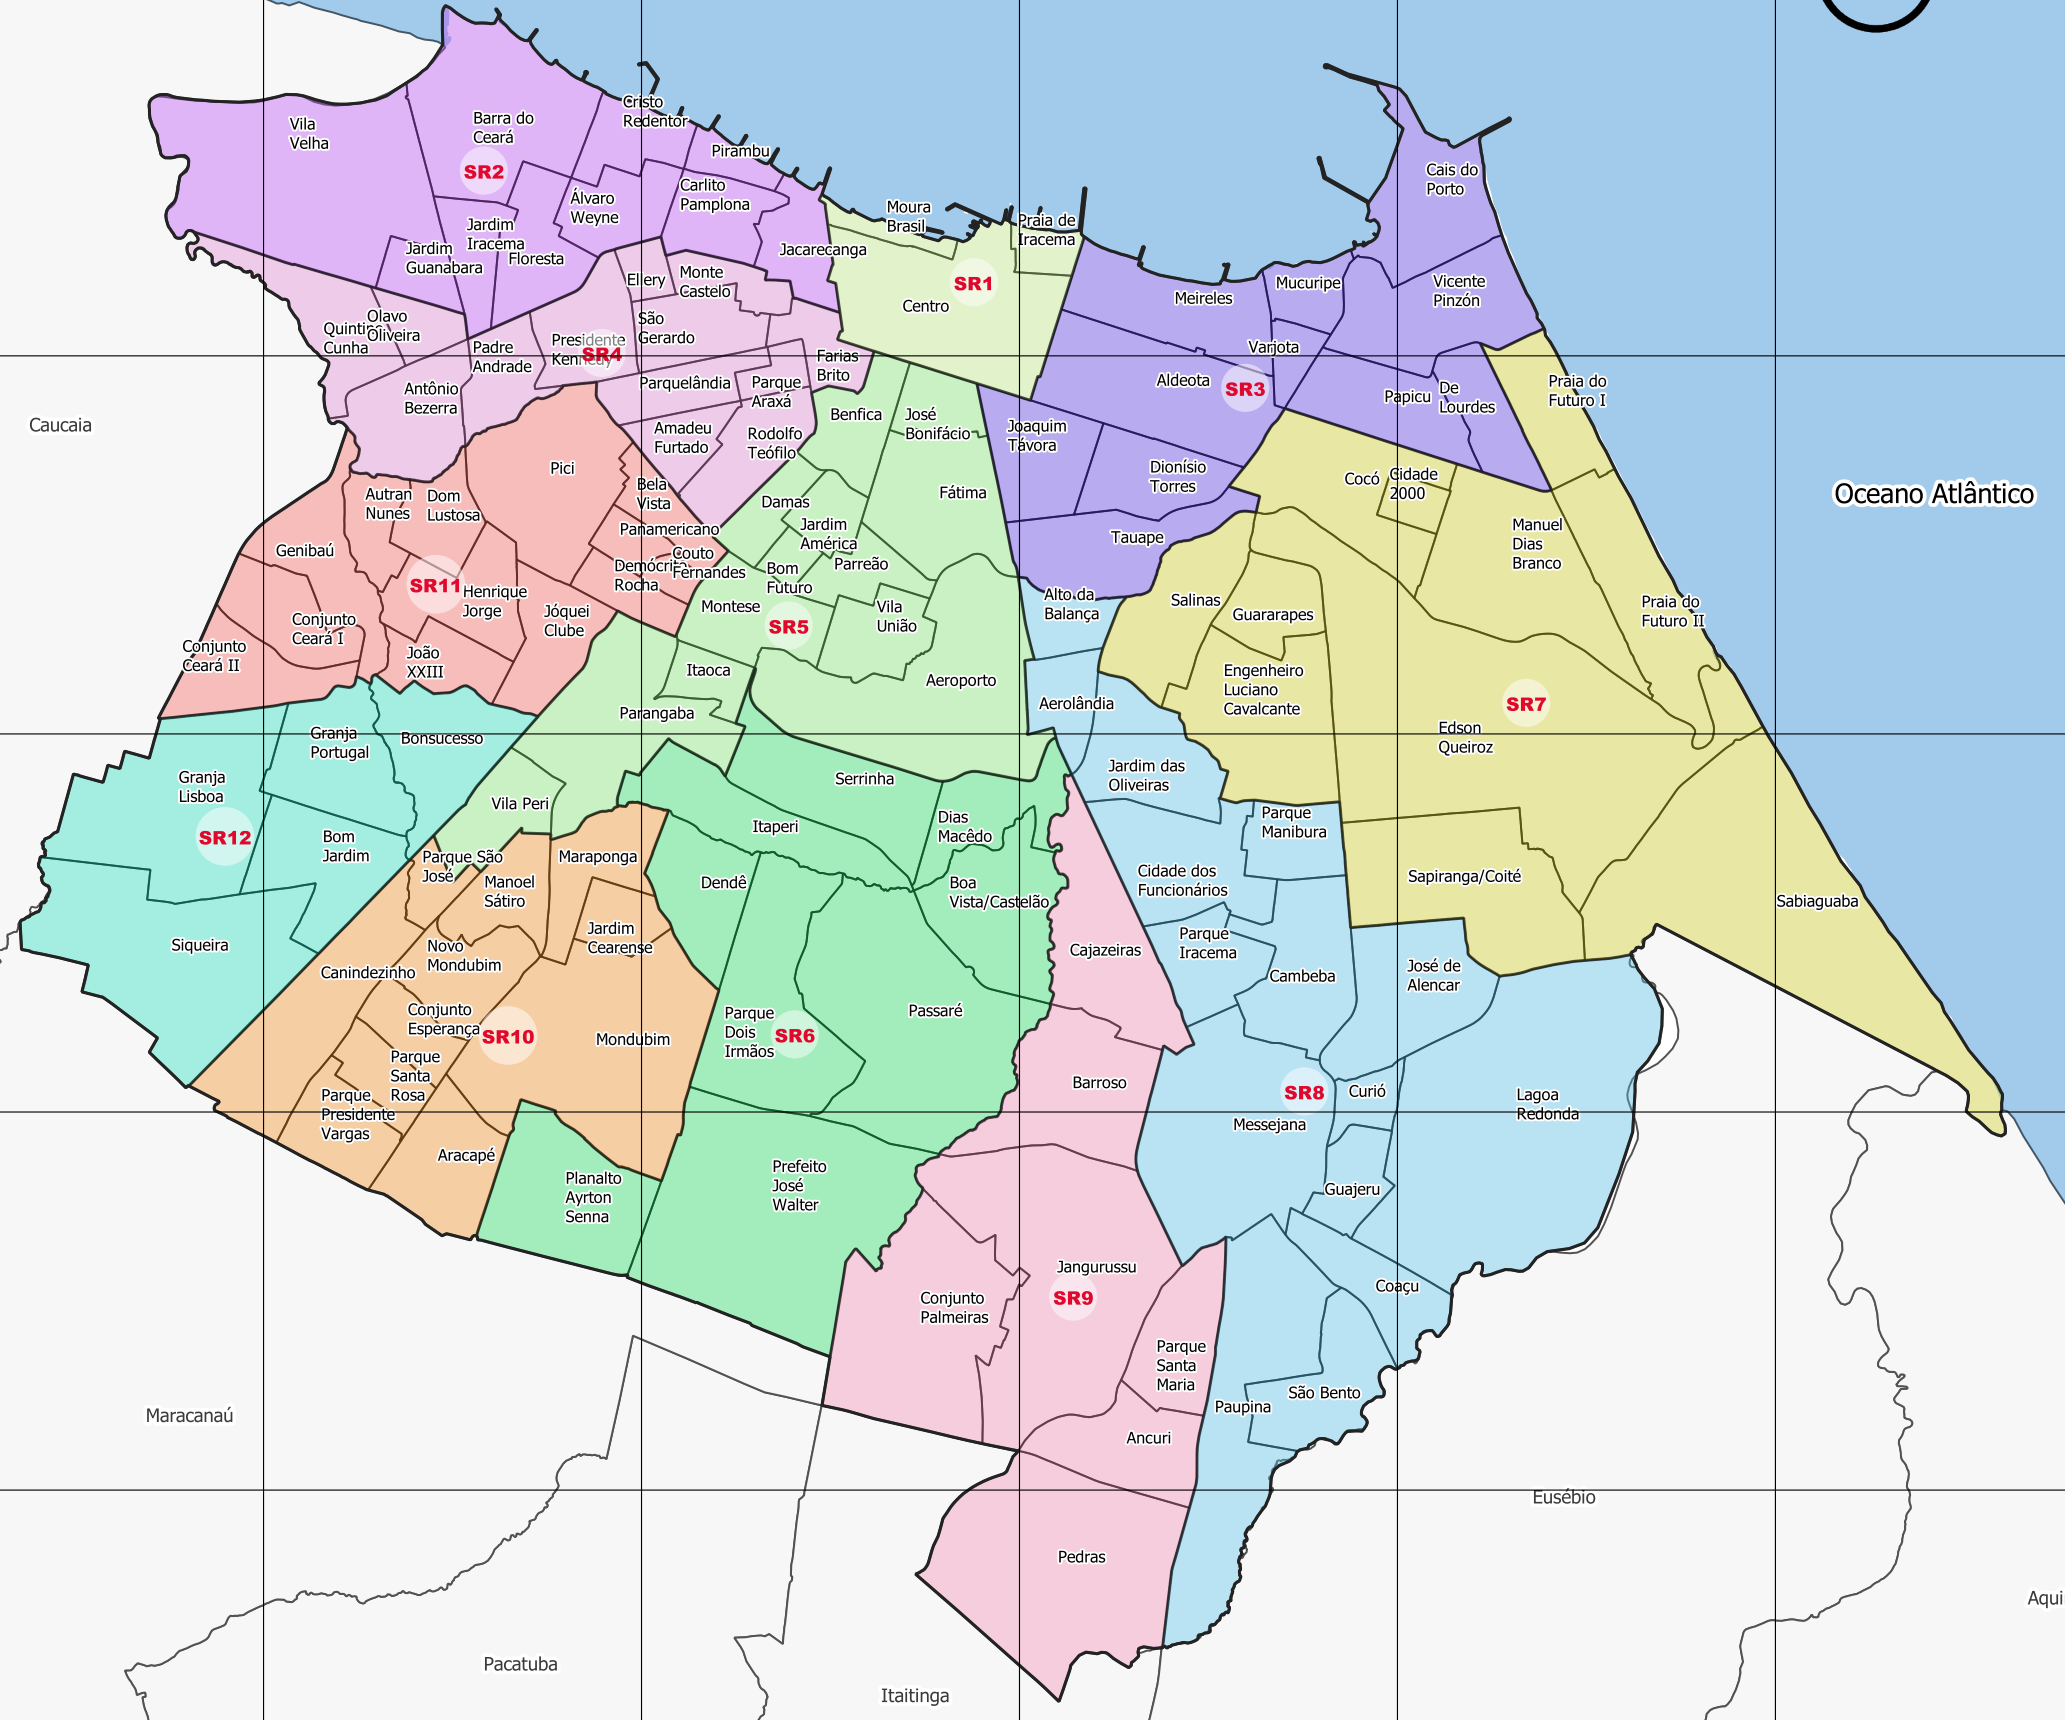

0.000 5.000 10.000 15.000 20.000 25.000 30.000 35.000 40.000

25.000  
20.000  
15.000  
10.000  
5.000  
0.000

**REGIÕES ADMINISTRATIVAS**  
Art. 13 da Lei Complementar nº 0278/2019

- SR1- SECRETARIA REGIONAL 1**  
1-Centro, Moura Brasil e Praia de Iracema.
- SR2- SECRETARIA REGIONAL 2**  
2- Vila Velha e Jardim Guanabara.3- Barra do Ceará.4- Cristo Redentor e Pirambu.5- Carlito Pamplona e Jacarecanga. 6- Jardim Iracema, Álvaro Weyne e Floresta.
- SR3- SECRETARIA REGIONAL 3**  
7- Aldeota e Meireles. 8- Papicu, Varjota e De Lourdes. 9- Vicente Pinzon, Cais do Porto e Mucuripe. 10- São João doTauape, Dionísio Torres e Joaquim Távora.
- SR4- SECRETARIA REGIONAL 4**  
11- Antônio Bezerra, Olavo Oliveira e Quintino Cunha. 12- Padre Andrade e Presidente Kennedy. 13- Ellery, Monte Castelo, Farias Brito e São Gerardo. 14- Amadeu Furtado, Parque Araxá, Parquelândia e Rodolfo Teófilo.
- SR5- SECRETARIA REGIONAL 5**  
15- Benfica, Fátima e José Bonifácio. 16- Montese, Damas, jardim América e Bom Futuro.17- Parangaba, Itaóca e Vila Peri. 18- Aeroporto, Vila União e Parreão.
- SR6- SECRETARIA REGIONAL 6**  
19- Serrinha, Itaperi e Dendê. 20- Boa Vista, Dias Macedo, Parque Dois Irmãos e Passaré. 21- José Walter e Planalto Ayrton Senna.
- SR7- SECRETARIA REGIONAL 7**  
22- Praia do Futuro I e Praia do Futuro II. 23- Cocó, Cidade 2000 e Manoel Dias Branco. 24- Salinas, Guararapes e Luciano Cavalcante. 25- Edson Queiroz, Sapiranga/Coité, e Sabiaguaba.
- SR8- SECRETARIA REGIONAL 8**  
26- Aerolândia e Alto da Balança. 27- Cidade dos Funcionários, Jardim das Oliveiras e Parque Manibura. 28- Messejana, Cambeba e Parque Iracema. 29- Lagoa Redonda, Curió, Guajeru, e José de Alencar. 30- Paupina, São Bento e Coaçu.
- SR9- SECRETARIA REGIONAL 9**  
31- Barroso e Cajazeiras. 32- Conjunto Palmeiras e Jangurussu. 33- Ancuri, Pedras e Padre Santa Maria.
- SR10- SECRETARIA REGIONAL 10**  
34- Canindezinho, Parque Santa Rosa, Parque Presidente Vargas, Conjunto Esperança, Parque São José, Novo Mondubim e Aracapé. 35- Maraponga, Manoel Sátiro, Jardim Cearense e Mondubim.
- SR11- SECRETARIA REGIONAL 11**  
36- Bela Vista, Couto Fernandes, Demócrito Rocha, Panamericano e Pici. 37- Autran Nunes Dom Lustosa, Henrique Jorge, João XXIII e Jóquei Clube. 38- Genibaú, Conjunto Ceará I, Conjunto Ceará II.
- SR12- SECRETARIA REGIONAL 12**  
39- Bom Jardim, Bonsucesso, Siqueira, Granja Portugal e Granja Lisboa.