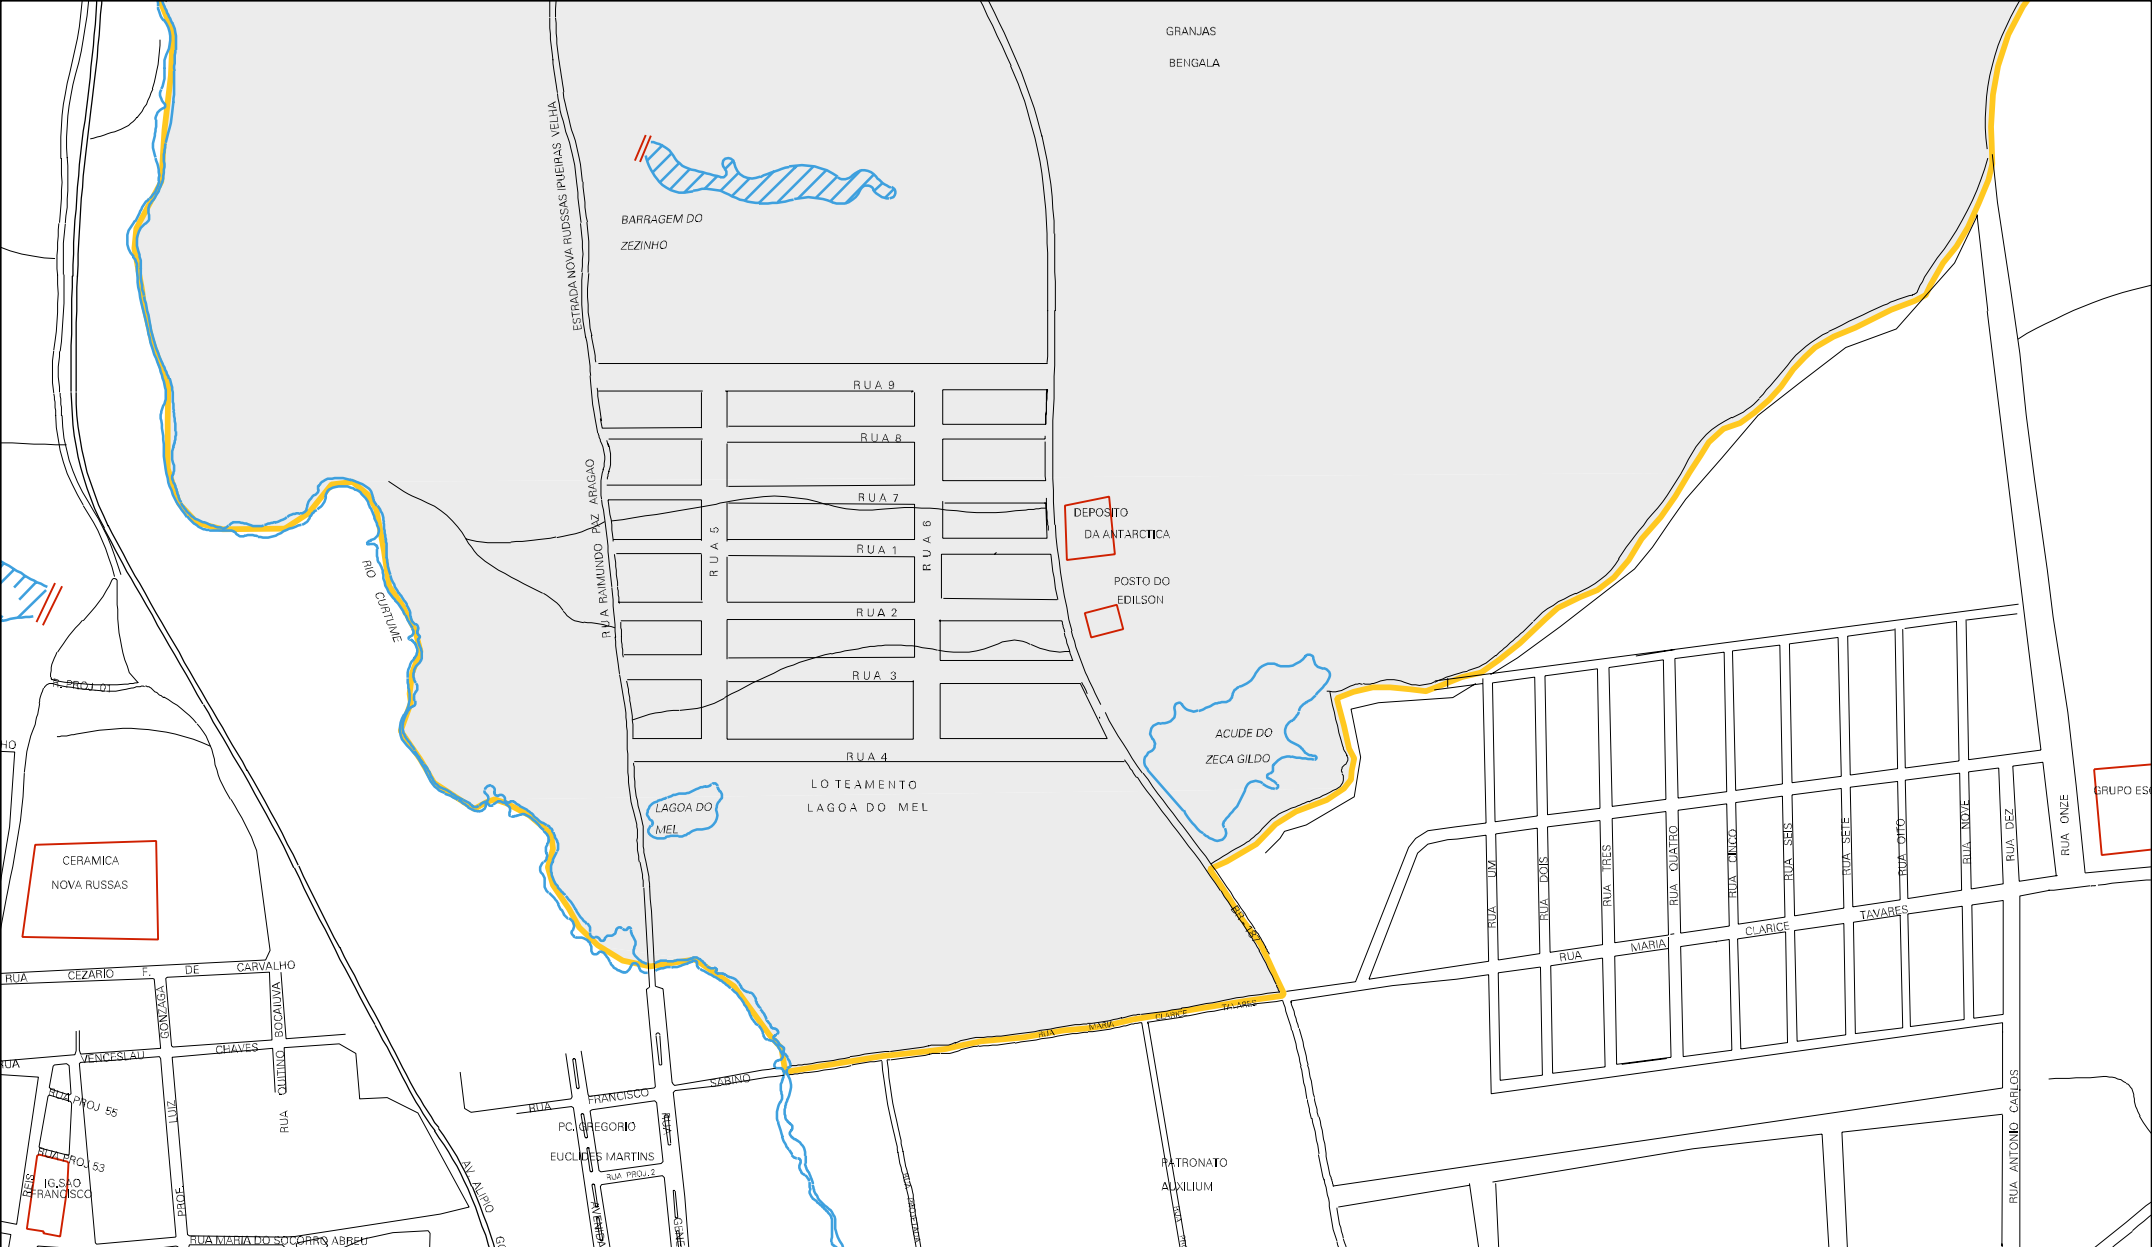

CASA DE FRANCISCO
ALVES DE CASTRO
FNS 20

ESTRADA NOVA RUSSAS IPUEIRAS VELHA

JOAQUIM TIMBO DE PINHO

ESCOLA
ALMIR VITORINO

ZACARIAS

ESTRADA NOVA RUSSAS ENA

RAIMUNDO LEITE DOS SANTOS

DE
ORINHA

AGUA BOA

ANTONIO RIBEIRO DOS SANTOS

ACUDE
BENGALA

ESTRADA NOVA RUSSA IPUEIRAS VELHA

RONILDA
SILVA

FAZENDA DE SEBASTIAO
ARAUJO LIMA
FNS 226

GRANJAS
BENGALA

BARRAGEM DO
ZEZINHO

DEPOSITO
DA ANTARTICA

POSTO DO
EDILSON

ACUDE DO
ZECA GILDO

LOTEAMENTO
LAGOA DO MEL

CERAMICA
NOVA RUSSAS

GRUPO ES

MUNICIPIO: 09300 - NOVA RUSSAS
 DISTRITO: 05 - NOVA RUSSAS
 SUBDISTRITO: 00
 SETOR: 0008 SITUACAO: 10
 BAIRRO: 002 - AGUA BOA

ESTADO DO CEARA
 MAPA DE SETOR URBANO - MSU
 ESCALA: 1: 6217