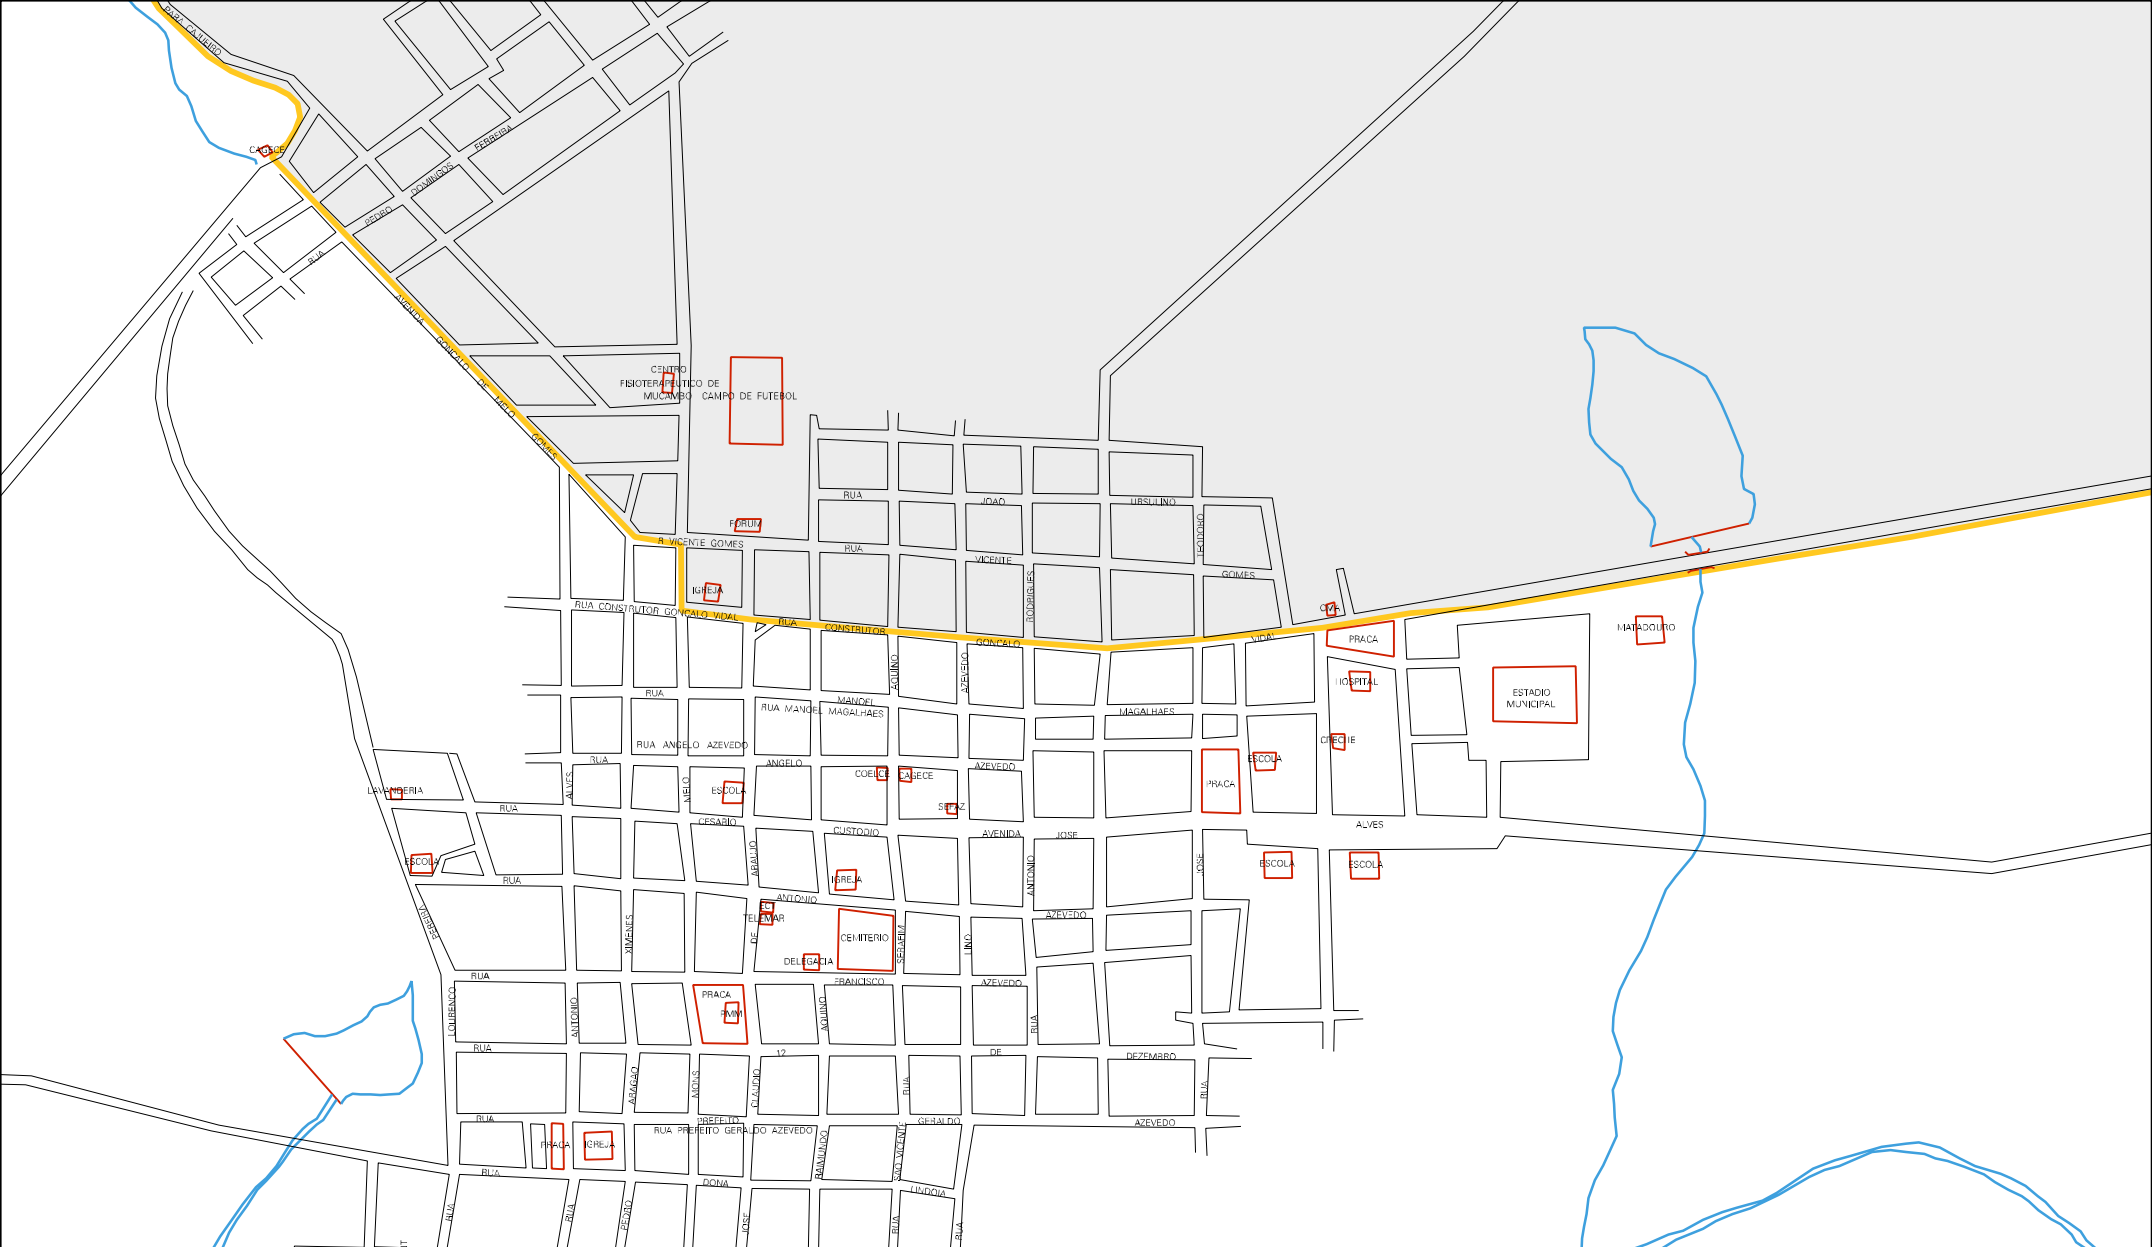

VILA
ZAGRIANO

VALLE
VERDE

SERRA

VILA
DO ACUDE

MUNICIPIO: 09003 - MUCAMBO
 DISTRITO: 05 - MUCAMBO
 SUBDISTRITO: 00
 SETOR: 0004 SITUACAO: 10

ESTADO DO CEARA
MAPA DE SETOR URBANO - MSU
ESCALA: 1 : 7615