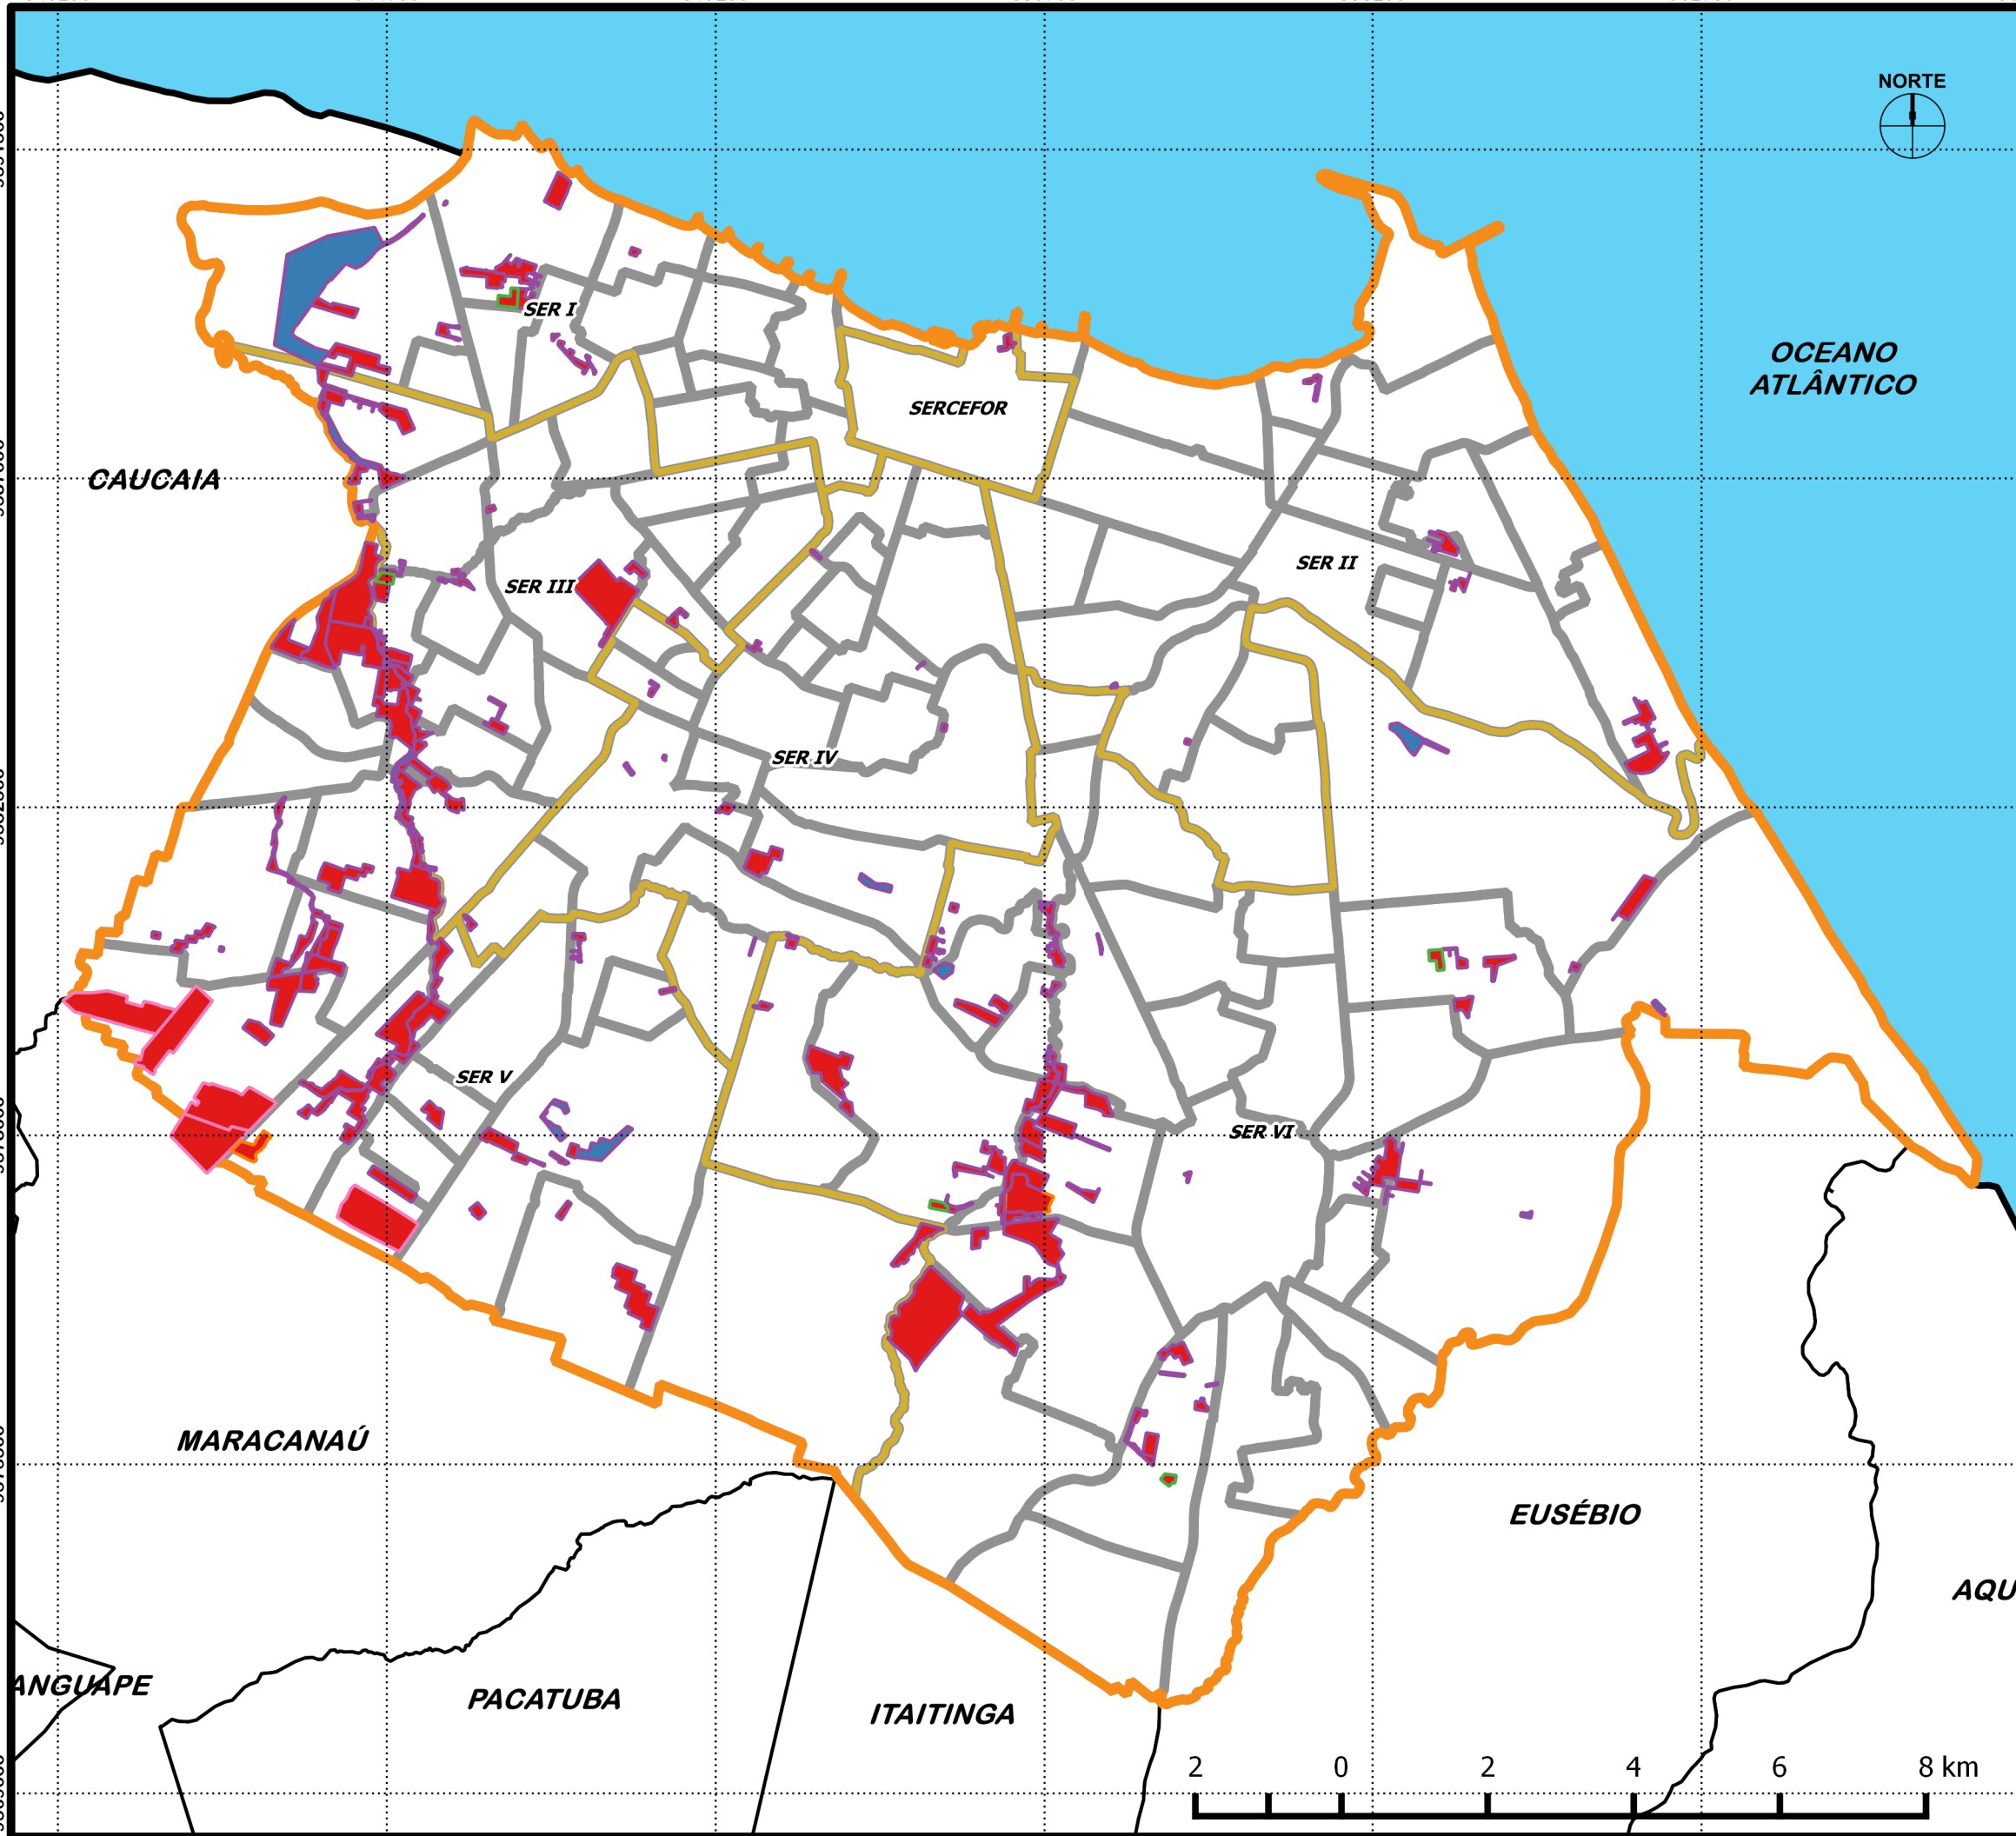

540200 544700 549200 553700 558200 562700 567200 571700

9591500
9587000
9582500
9578000
9573500
9569000

**FORTALEZA
EM MAPAS**

**Situação dos Assentamentos
Precários no Município de Fortaleza
Quanto à Natureza da Área Ocupada. -
Áreas de Preservação Permanente.**

Legenda:

- Assentamento Parcialmente em Área de Preservação Permanente
- Assentamento Totalmente em Área de Preservação Permanente
- Mutirão
- Favela
- Conjunto Habitacional
- Loteamento Irregular
- Cortiço
- Bairros
- Regionais
- Fortaleza
- Região Metropolitana
- Ceará

**Prefeitura de
Fortaleza**

Instituto de Planejamento
de Fortaleza

Fonte: PLHISFOR
Ano: 2012
SRC: SIRGAS 2000 / UTM Zona 24S

Escala 1 : 90.000