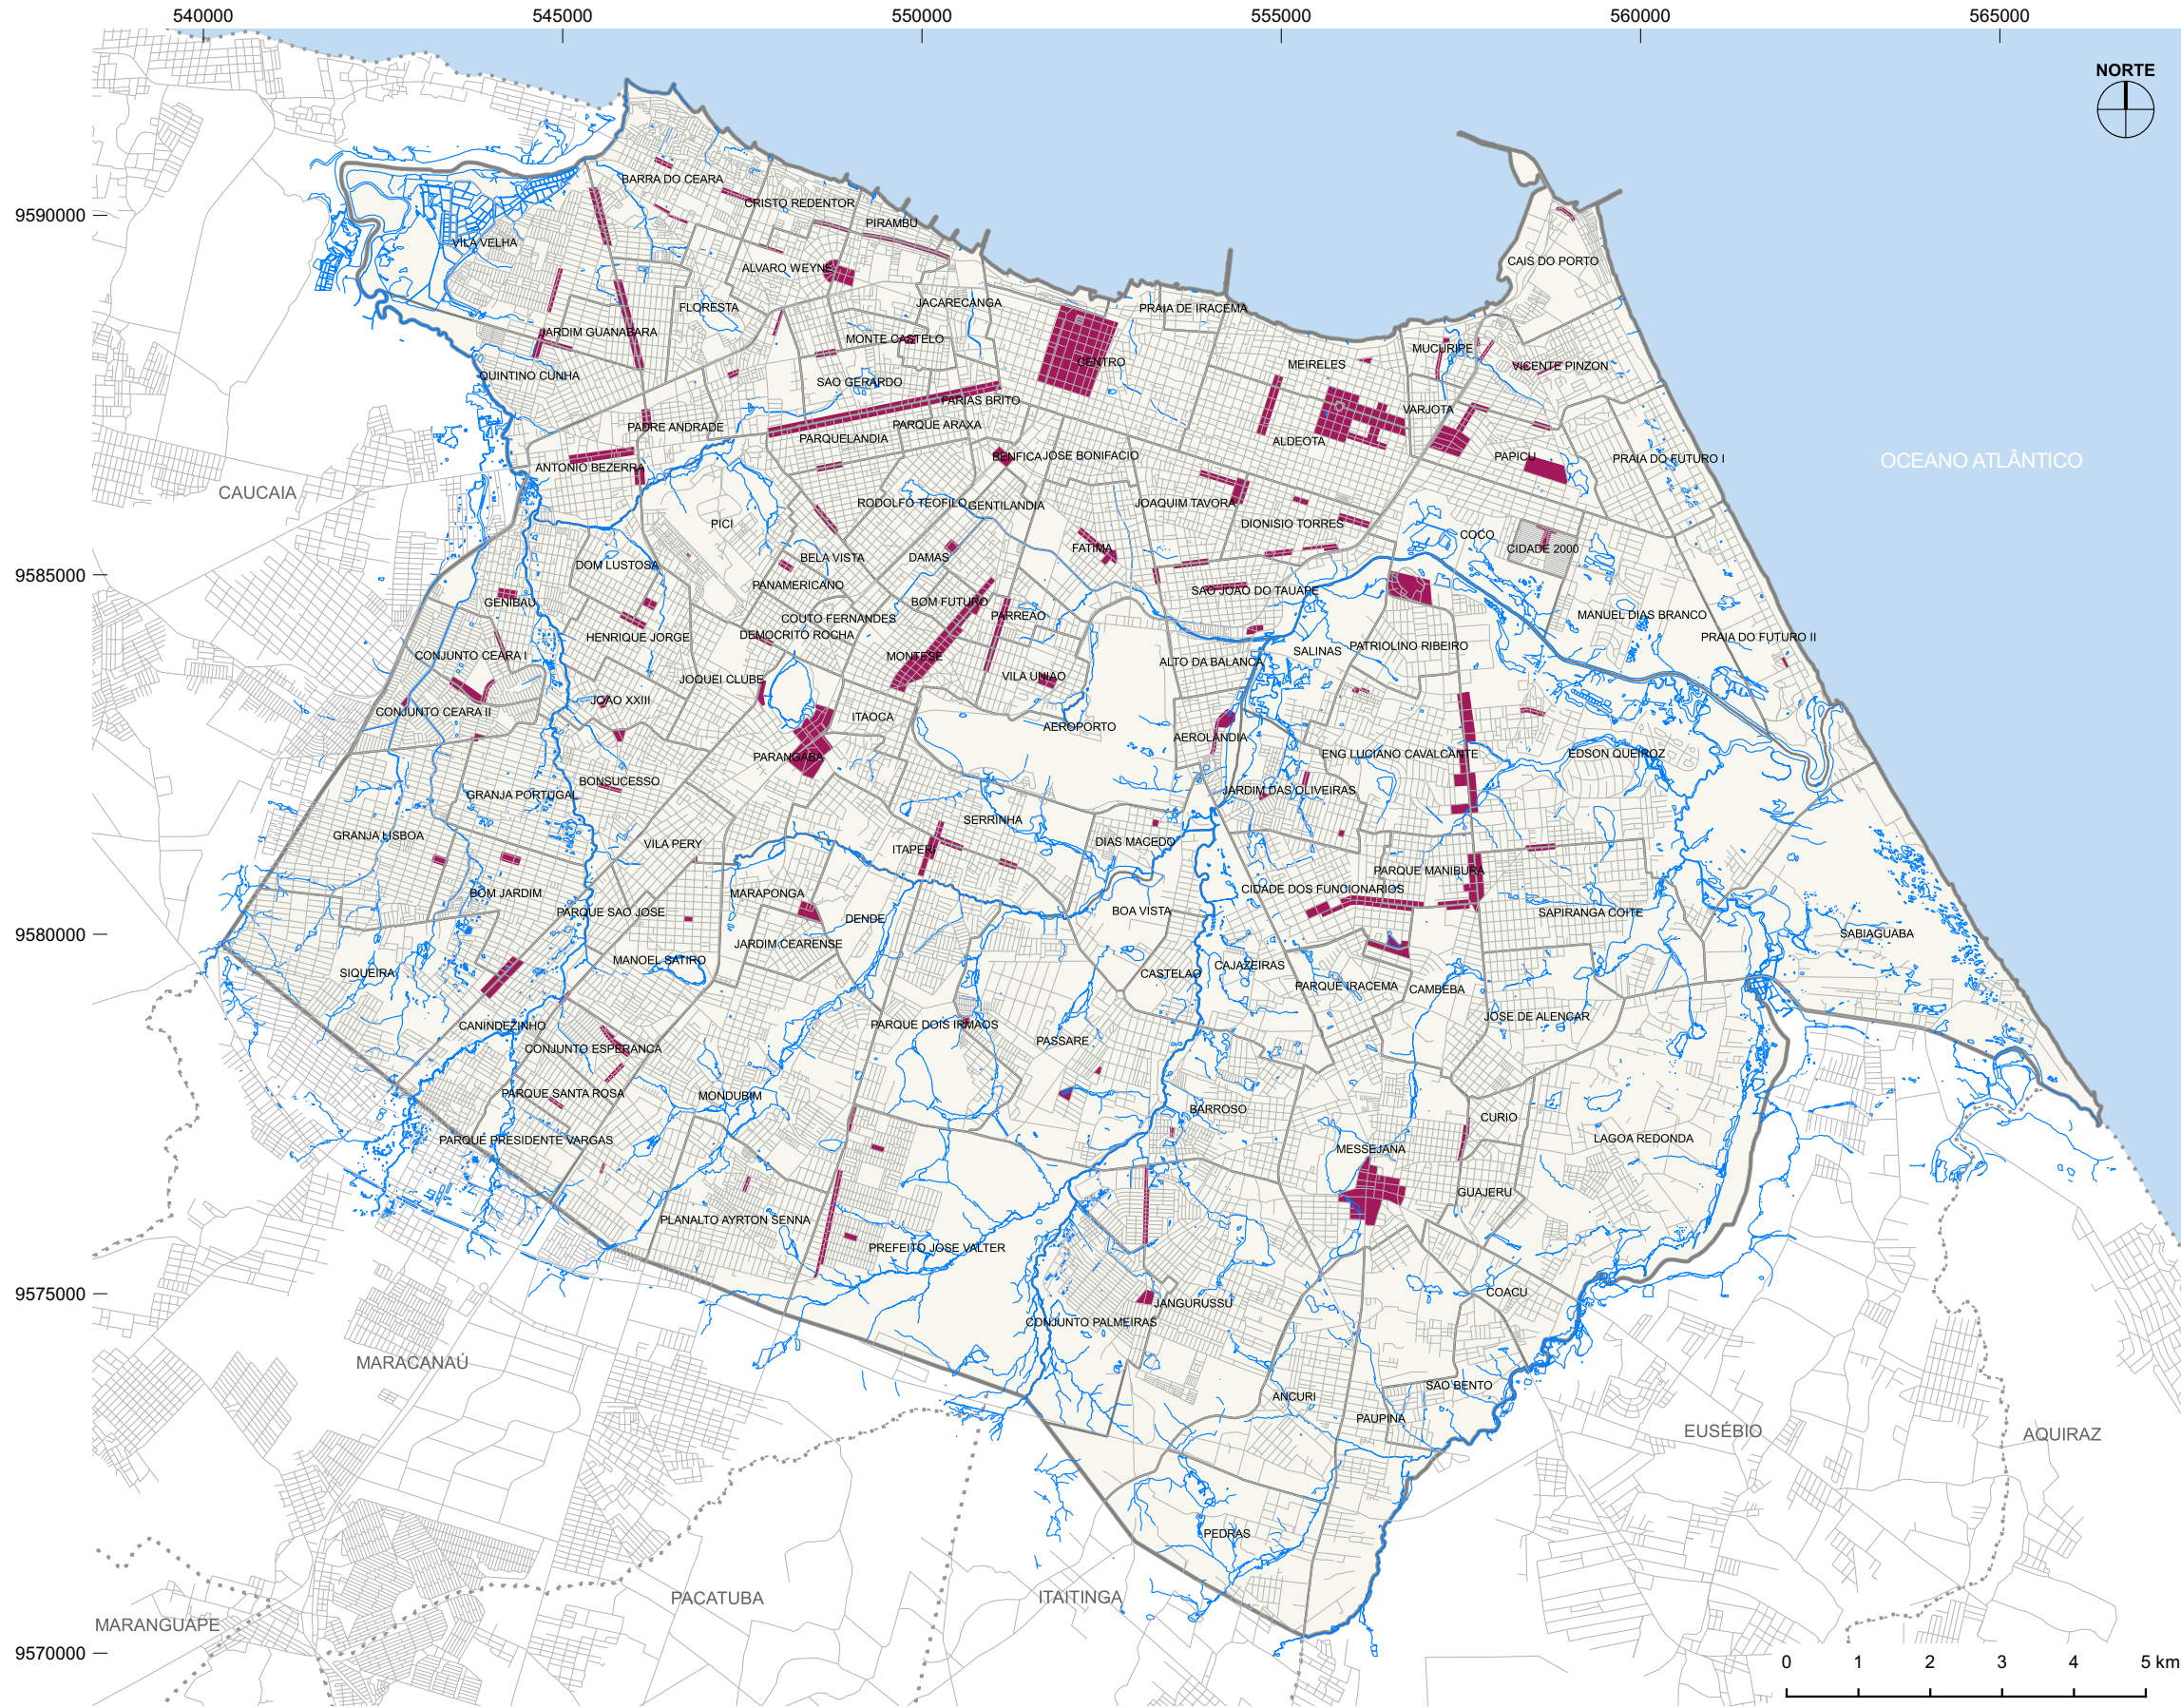

FORTALEZA2040

PLANO MESTRE URBANÍSTICO E DE MOBILIDADE

LEGENDA

- Município de Fortaleza
- Município Vizinho
- Limite de Bairro
- Centralidade de Bairro
- Recurso Hídrico
- Sistema Viário

Fonte dos dados: Elaboração Própria
 Especificações:
 Sistema de Projção UTM - DATUM SIRGAS 2000 - 24S