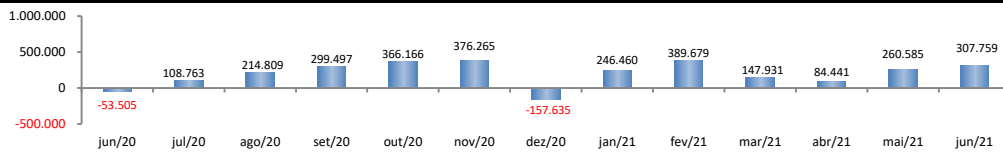

RADAR DO EMPREGO CELETISTA

julho/2021

SALDO MENSAL DO EMPREGO CELETISTA - BRASIL - CAGED/Secretaria de Trabalho/Ministério da Economia

Saldos Mensais (Brasil)		
Brasil - jun/2021		307.759
Brasil - mai/2021		260.585
Brasil - jun/2020		-53.505

(*) Dados ajustados até o penúltimo mês.

SALDO MENSAL DO EMPREGO CELETISTA - GRANDES REGIÕES - CAGED/Secretaria de Trabalho/Ministério da Economia

Saldos Mensais por Regiões		
Norte - jun/2021		23.474
Nordeste - jun/2021		48.188
Sudeste - jun/2021		157.447
Sul - jun/2021		41.687
Centro-Oeste - jun/2021		36.180

SALDO MENSAL DO EMPREGO CELETISTA - 10 MAIORES ESTADOS - CAGED/Secretaria de Trabalho/Ministério da Economia

5 Principais Estados		
São Paulo - jun/2021		100.192
Minas Gerais - jun/2021		34.140
Rio de Janeiro - jun/2021		17.025
Paraná - jun/2021		15.565
Goiás - jun/2021		15.262