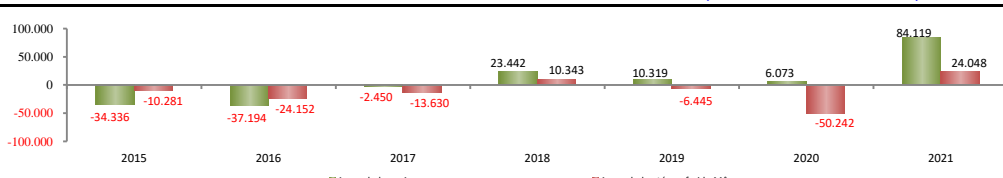

SALDO ACUMULADO NO ANO DO EMPREGO CELETISTA - CEARÁ - CAGED/Secretaria de Trabalho/Ministério da Economia

Acumulado até o referido Mês		
junho - 2017		-13.630
junho - 2018		10.343
junho - 2019		-6.445
junho - 2020		-50.242
junho - 2021		24.048