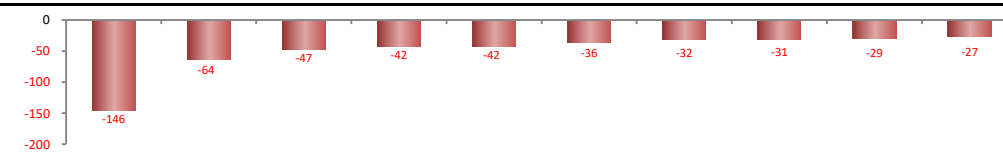

SALDO MENSAL DO EMPREGO CELETISTA - 10 MAIORES ESTADOS - CAGED/Secretaria de Trabalho/Ministério da Economia

5 Principais Estados		
São Paulo - jun/2021		100.192
Minas Gerais - jun/2021		34.140
Rio de Janeiro - jun/2021		17.025
Paraná - jun/2021		15.565
Goiás - jun/2021		15.262

SALDO MENSAL DO EMPREGO CELETISTA - CEARÁ - CAGED/Secretaria de Trabalho/Ministério da Economia

Saldos Mensais (Ceará)		
Ceará - jun/2021		8.536
Ceará - mai/2021		2.747
Ceará - jun/2020		-3.628

SALDO MENSAL DE EMPREGO CELETISTA POR MUNICÍPIO - 10 MAIORES SALDOS POSITIVOS - CAGED/Secretaria de Trabalho/Ministério da Economia

5 Maiores Saldos Positivos		
Fortaleza - jun/2021		3.923
Juazeiro do Norte - jun/2021		940
Icapuí - jun/2021		443
Eusébio - jun/2021		330
São Gonçalo do Amarante - jun/2021		320

SALDO MENSAL DE EMPREGO CELETISTA POR MUNICÍPIO - 10 MAIORES SALDOS NEGATIVOS - CAGED/Secretaria de Trabalho/Ministério da Economia