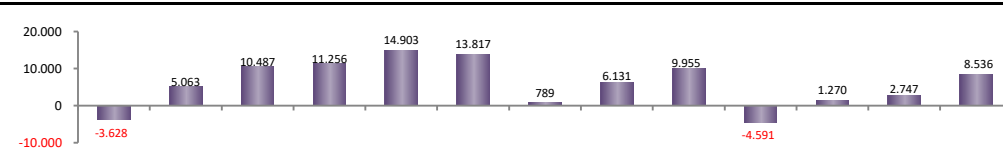

SALDO MENSAL DO EMPREGO CELETISTA - CEARÁ - CAGED/Secretaria de Trabalho/Ministério da Economia

Saldos Mensais (Ceará)		
Ceará - jun/2021		8.536
Ceará - mai/2021		2.747
Ceará - jun/2020		-3.628