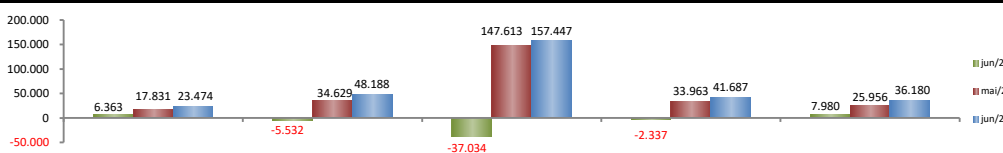

RADAR DO EMPREGO CELETISTA

julho/2021

SALDO MENSAL DO EMPREGO CELETISTA - BRASIL - CAGED/Secretaria de Trabalho/Ministério da Economia

Saldos Mensais (Brasil)		
Brasil - jun/2021		307.759
Brasil - mai/2021		260.585
Brasil - jun/2020		-53.505

(*) Dados ajustados até o penúltimo mês.

SALDO MENSAL DO EMPREGO CELETISTA - GRANDES REGIÕES - CAGED/Secretaria de Trabalho/Ministério da Economia

Saldos Mensais por Regiões		
Norte - jun/2021		23.474
Nordeste - jun/2021		48.188
Sudeste - jun/2021		157.447
Sul - jun/2021		41.687
Centro-Oeste - jun/2021		36.180

SALDO MENSAL DO EMPREGO CELETISTA - 10 MAIORES ESTADOS - CAGED/Secretaria de Trabalho/Ministério da Economia

5 Principais Estados		
São Paulo - jun/2021		100.192
Minas Gerais - jun/2021		34.140
Rio de Janeiro - jun/2021		17.025
Paraná - jun/2021		15.565
Goiás - jun/2021		15.262