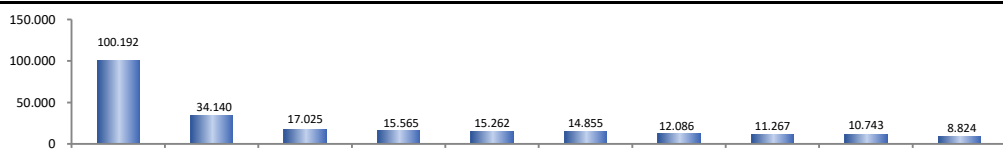

RADAR DO EMPREGO CELETISTA

julho/2021

SALDO MENSAL DO EMPREGO CELETISTA - BRASIL - CAGED/Secretaria de Trabalho/Ministério da Economia

Saldos Mensais (Brasil)		
Brasil - jun/2021		307.759
Brasil - mai/2021		260.585
Brasil - jun/2020		-53.505

(*) Dados ajustados até o penúltimo mês.

SALDO MENSAL DO EMPREGO CELETISTA - GRANDES REGIÕES - CAGED/Secretaria de Trabalho/Ministério da Economia

Saldos Mensais por Regiões		
Norte - jun/2021		23.474
Nordeste - jun/2021		48.188
Sudeste - jun/2021		157.447
Sul - jun/2021		41.687
Centro-Oeste - jun/2021		36.180

SALDO MENSAL DO EMPREGO CELETISTA - 10 MAIORES ESTADOS - CAGED/Secretaria de Trabalho/Ministério da Economia

5 Principais Estados		
São Paulo - jun/2021		100.192
Minas Gerais - jun/2021		34.140
Rio de Janeiro - jun/2021		17.025
Paraná - jun/2021		15.565
Goiás - jun/2021		15.262