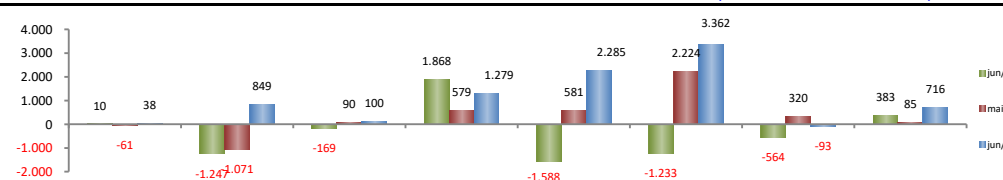

SALDO MENSAL DO EMPREGO CELETISTA POR SETORES - CEARÁ - CAGED/Secretaria de Trabalho/Ministério da Economia

5 Principais Atividades		
Serviços - jun/2021		3.362
Comércio - jun/2021		2.285
Const. Civil - jun/2021		1.279
Ind. transf. - jun/2021		849
Agropecuária - jun/2021		716