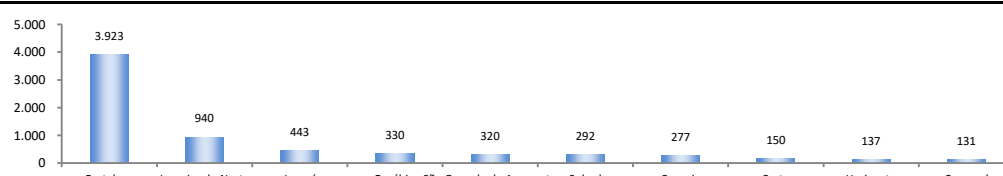

(*) Dados ajustados até o penúltimo mês.

SALDO MENSAL DO EMPREGO CELETISTA - GRANDES REGIÕES - CAGED/Secretaria de Trabalho/Ministério da Economia

Saldos Mensais por Regiões		
Norte - jun/2021		23.474
Nordeste - jun/2021		48.188
Sudeste - jun/2021		157.447
Sul - jun/2021		41.687
Centro-Oeste - jun/2021		36.180

SALDO MENSAL DO EMPREGO CELETISTA - 10 MAIORES ESTADOS - CAGED/Secretaria de Trabalho/Ministério da Economia

5 Principais Estados		
São Paulo - jun/2021		100.192
Minas Gerais - jun/2021		34.140
Rio de Janeiro - jun/2021		17.025
Paraná - jun/2021		15.565
Goiás - jun/2021		15.262

SALDO MENSAL DO EMPREGO CELETISTA - CEARÁ - CAGED/Secretaria de Trabalho/Ministério da Economia

Saldos Mensais (Ceará)		
Ceará - jun/2021		8.536
Ceará - mai/2021		2.747
Ceará - jun/2020		-3.628

SALDO MENSAL DE EMPREGO CELETISTA POR MUNICÍPIO - 10 MAIORES SALDOS POSITIVOS - CAGED/Secretaria de Trabalho/Ministério da Economia