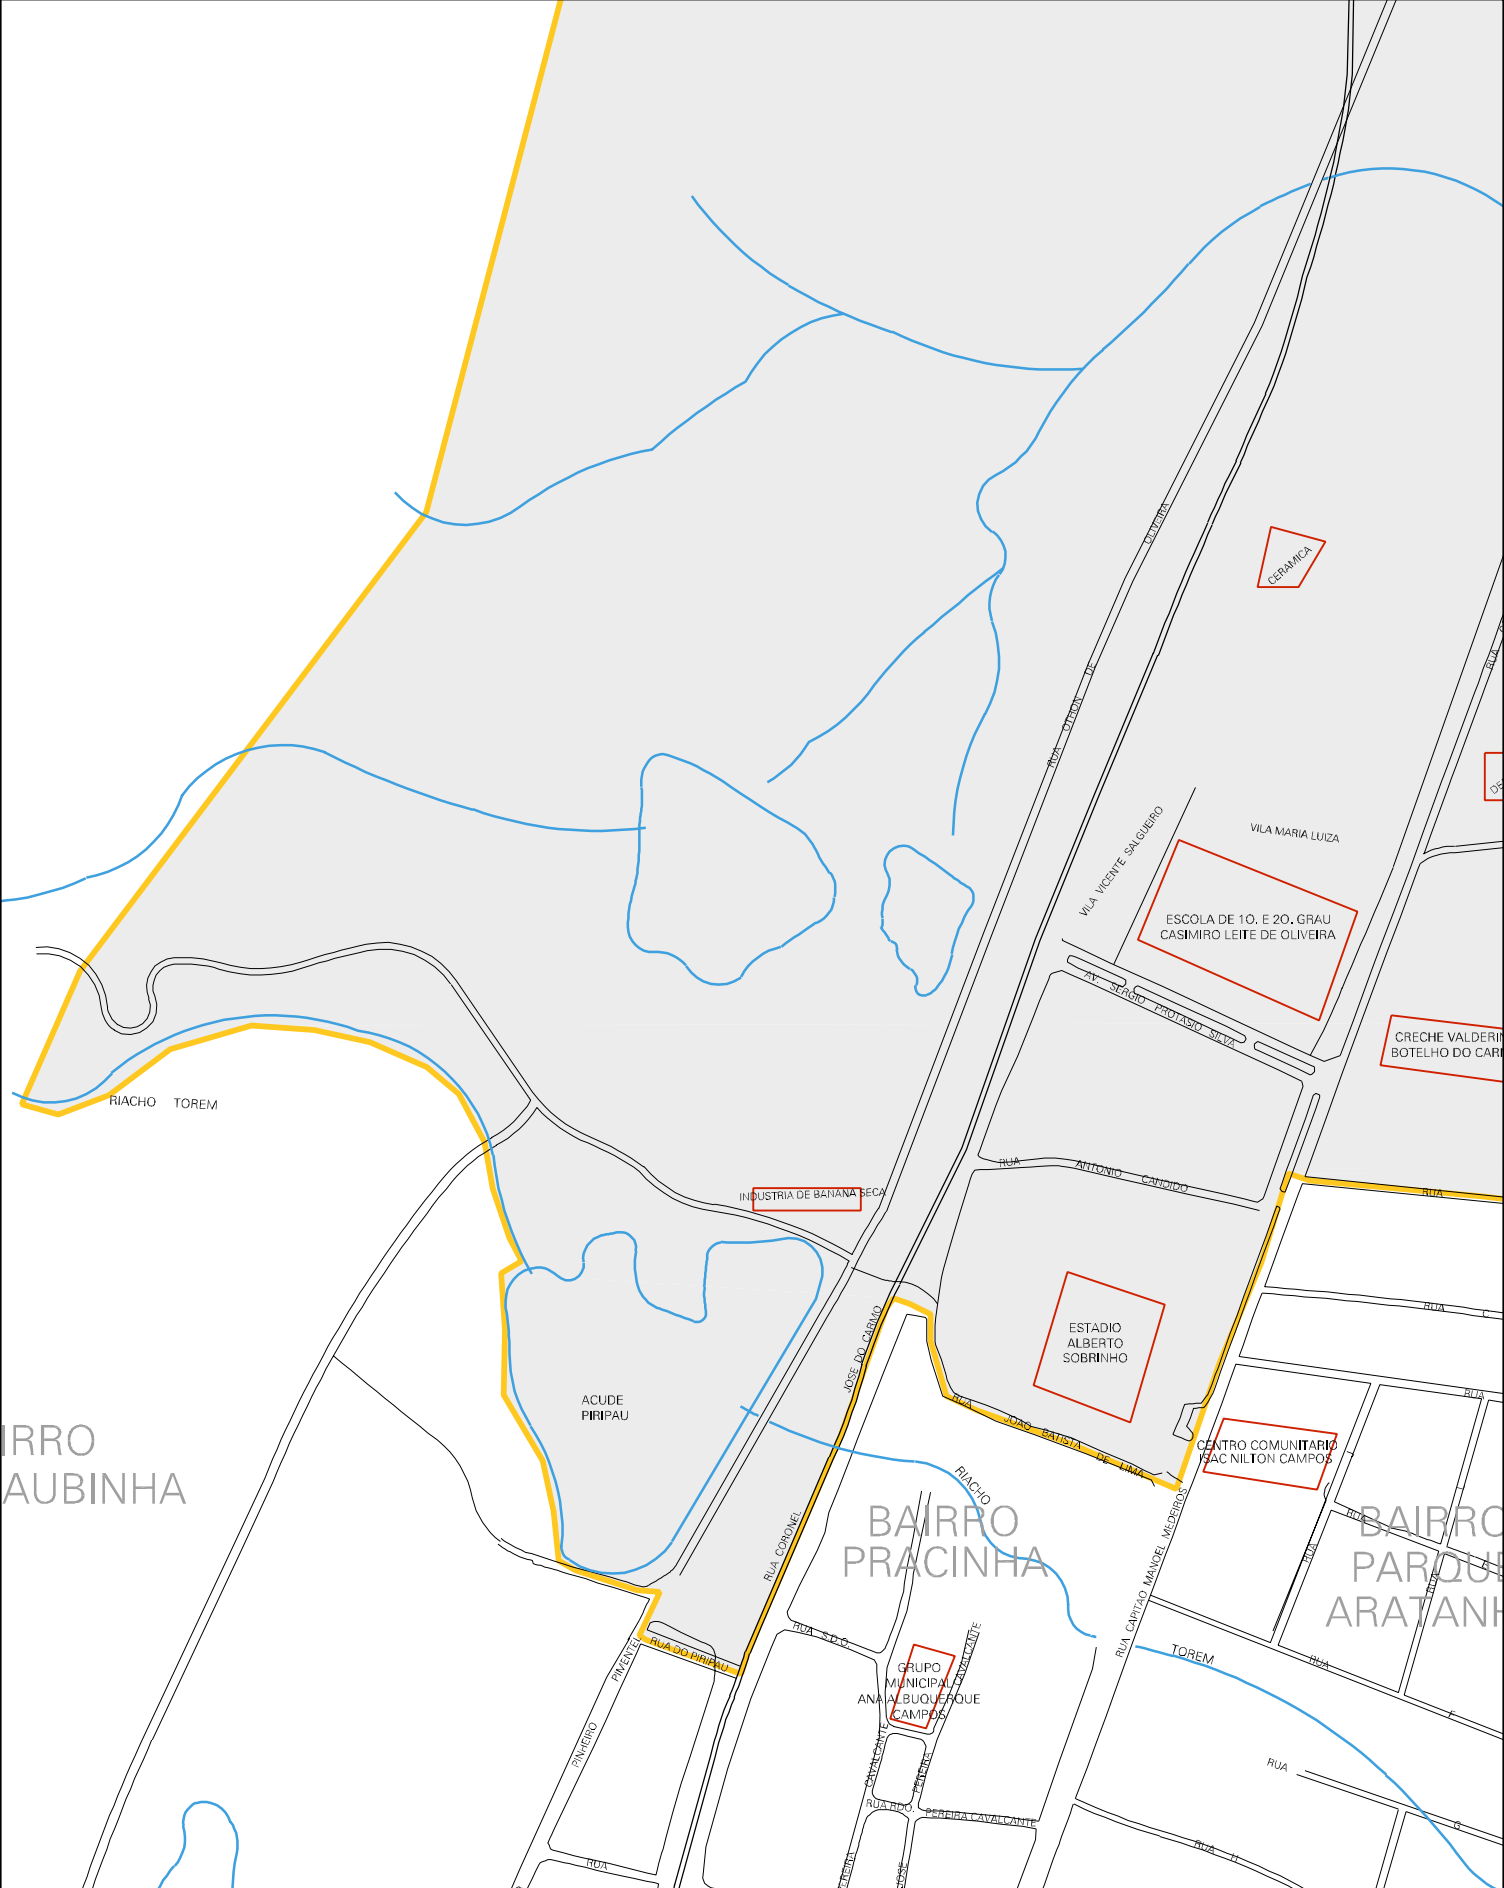

SEF
DA
SOPE

BAIRRO
FORQUILHA

MIRAS

ESCOLA

IGREJA

LINHA FERREIA - R.F.F.S.A

PACATUBA

QUIAVE

ESTRADA DA PIZADA

ADUTORIA DA CARENCE

POBLEN

RUA SENA MADR

AV. DE RECICLAGEM

SEFAZ

CE-080

MUNICIPIO: 09706 - PACATUBA
 DISTRITO: 05 - PACATUBA
 SUBDISTRITO: 00
 SETOR: 0004 SITUAÇÃO: 10
 BAIRRO: 004 - SAO JOSE

BAIRRO
SAO JOSE