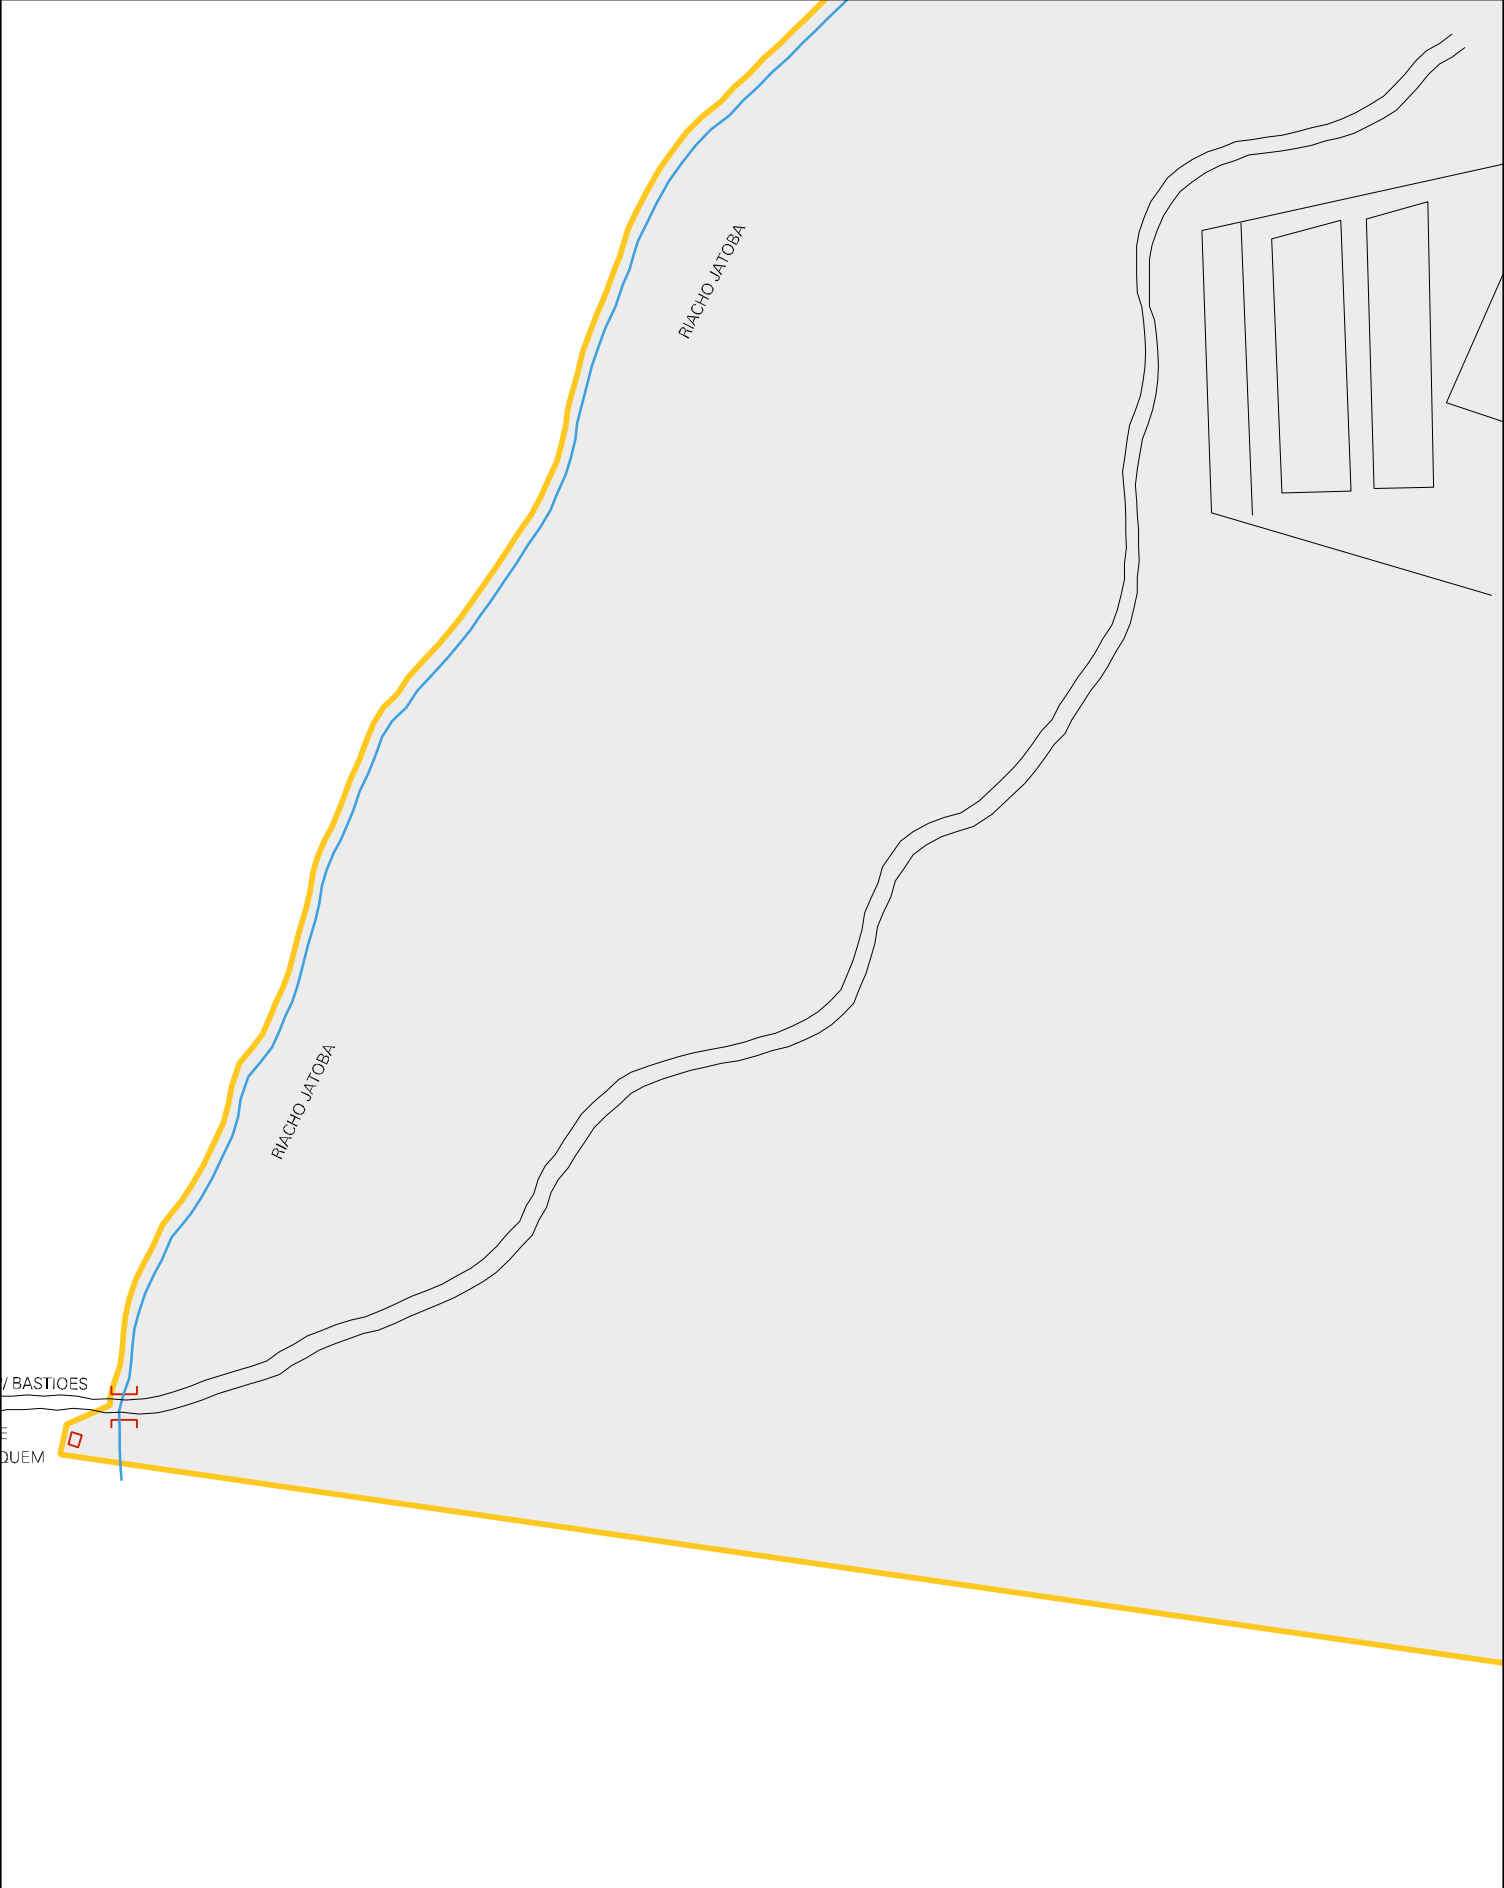

RIACHO JATOBA

ANTIGO CAM

MUNICIPIO: 06009 - IRACEMA
DISTRITO: 05 - IRACEMA
SUBDISTRITO: 00
SETOR: 0006 SITUACAO: 10