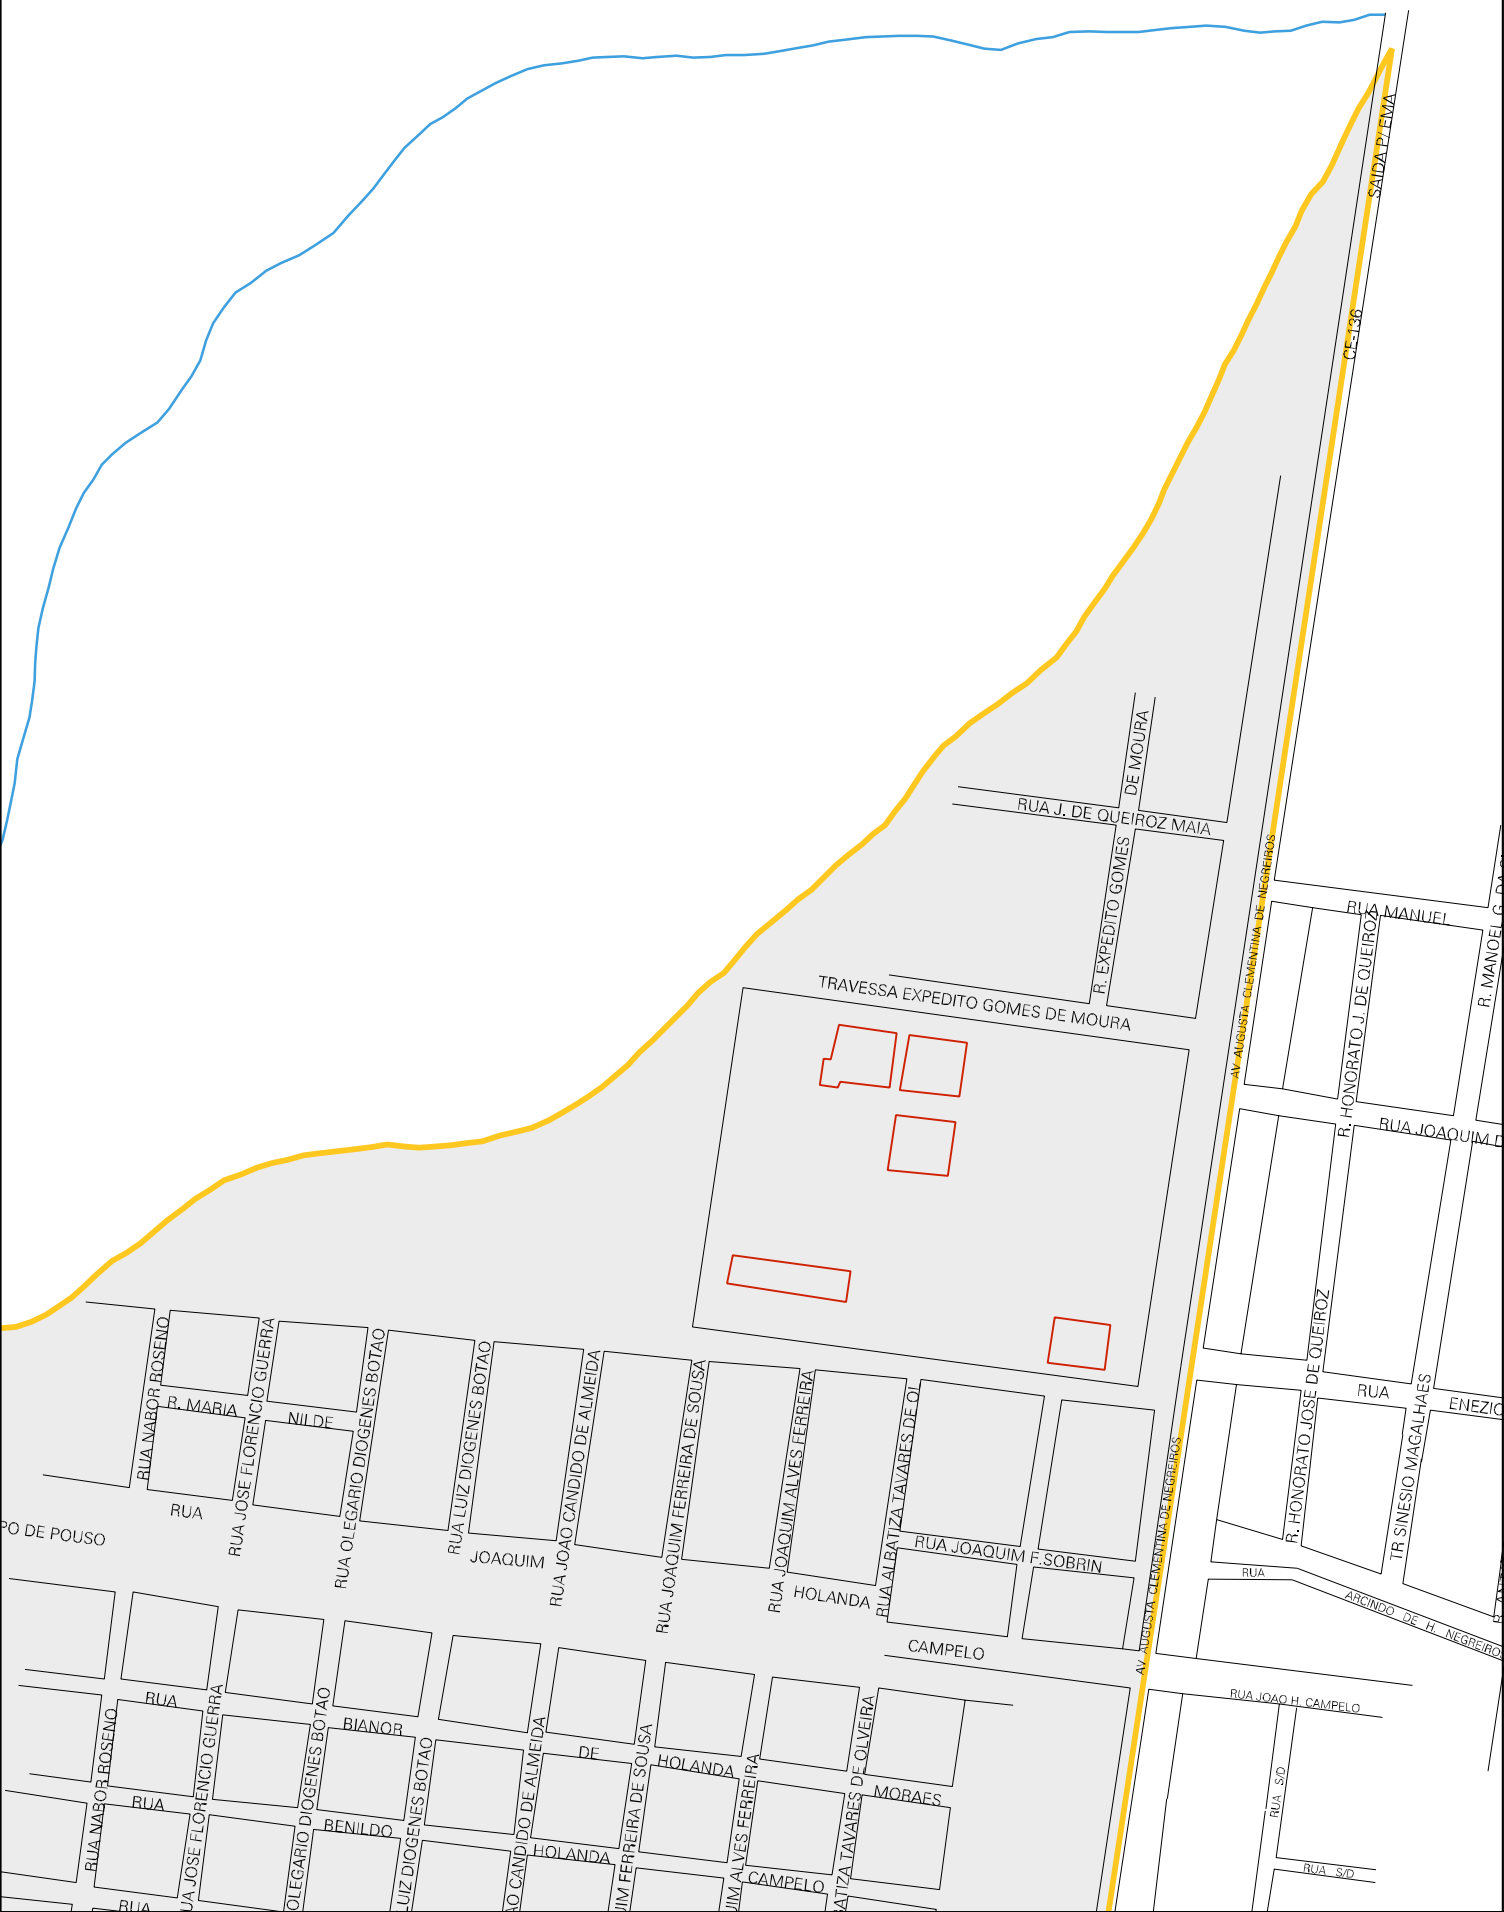

RIACHO JATOBA

ANTIGO CAM

MUNICIPIO: 06009 - IRACEMA
DISTRITO: 05 - IRACEMA
SUBDISTRITO: 00
SETOR: 0006 SITUACAO: 10