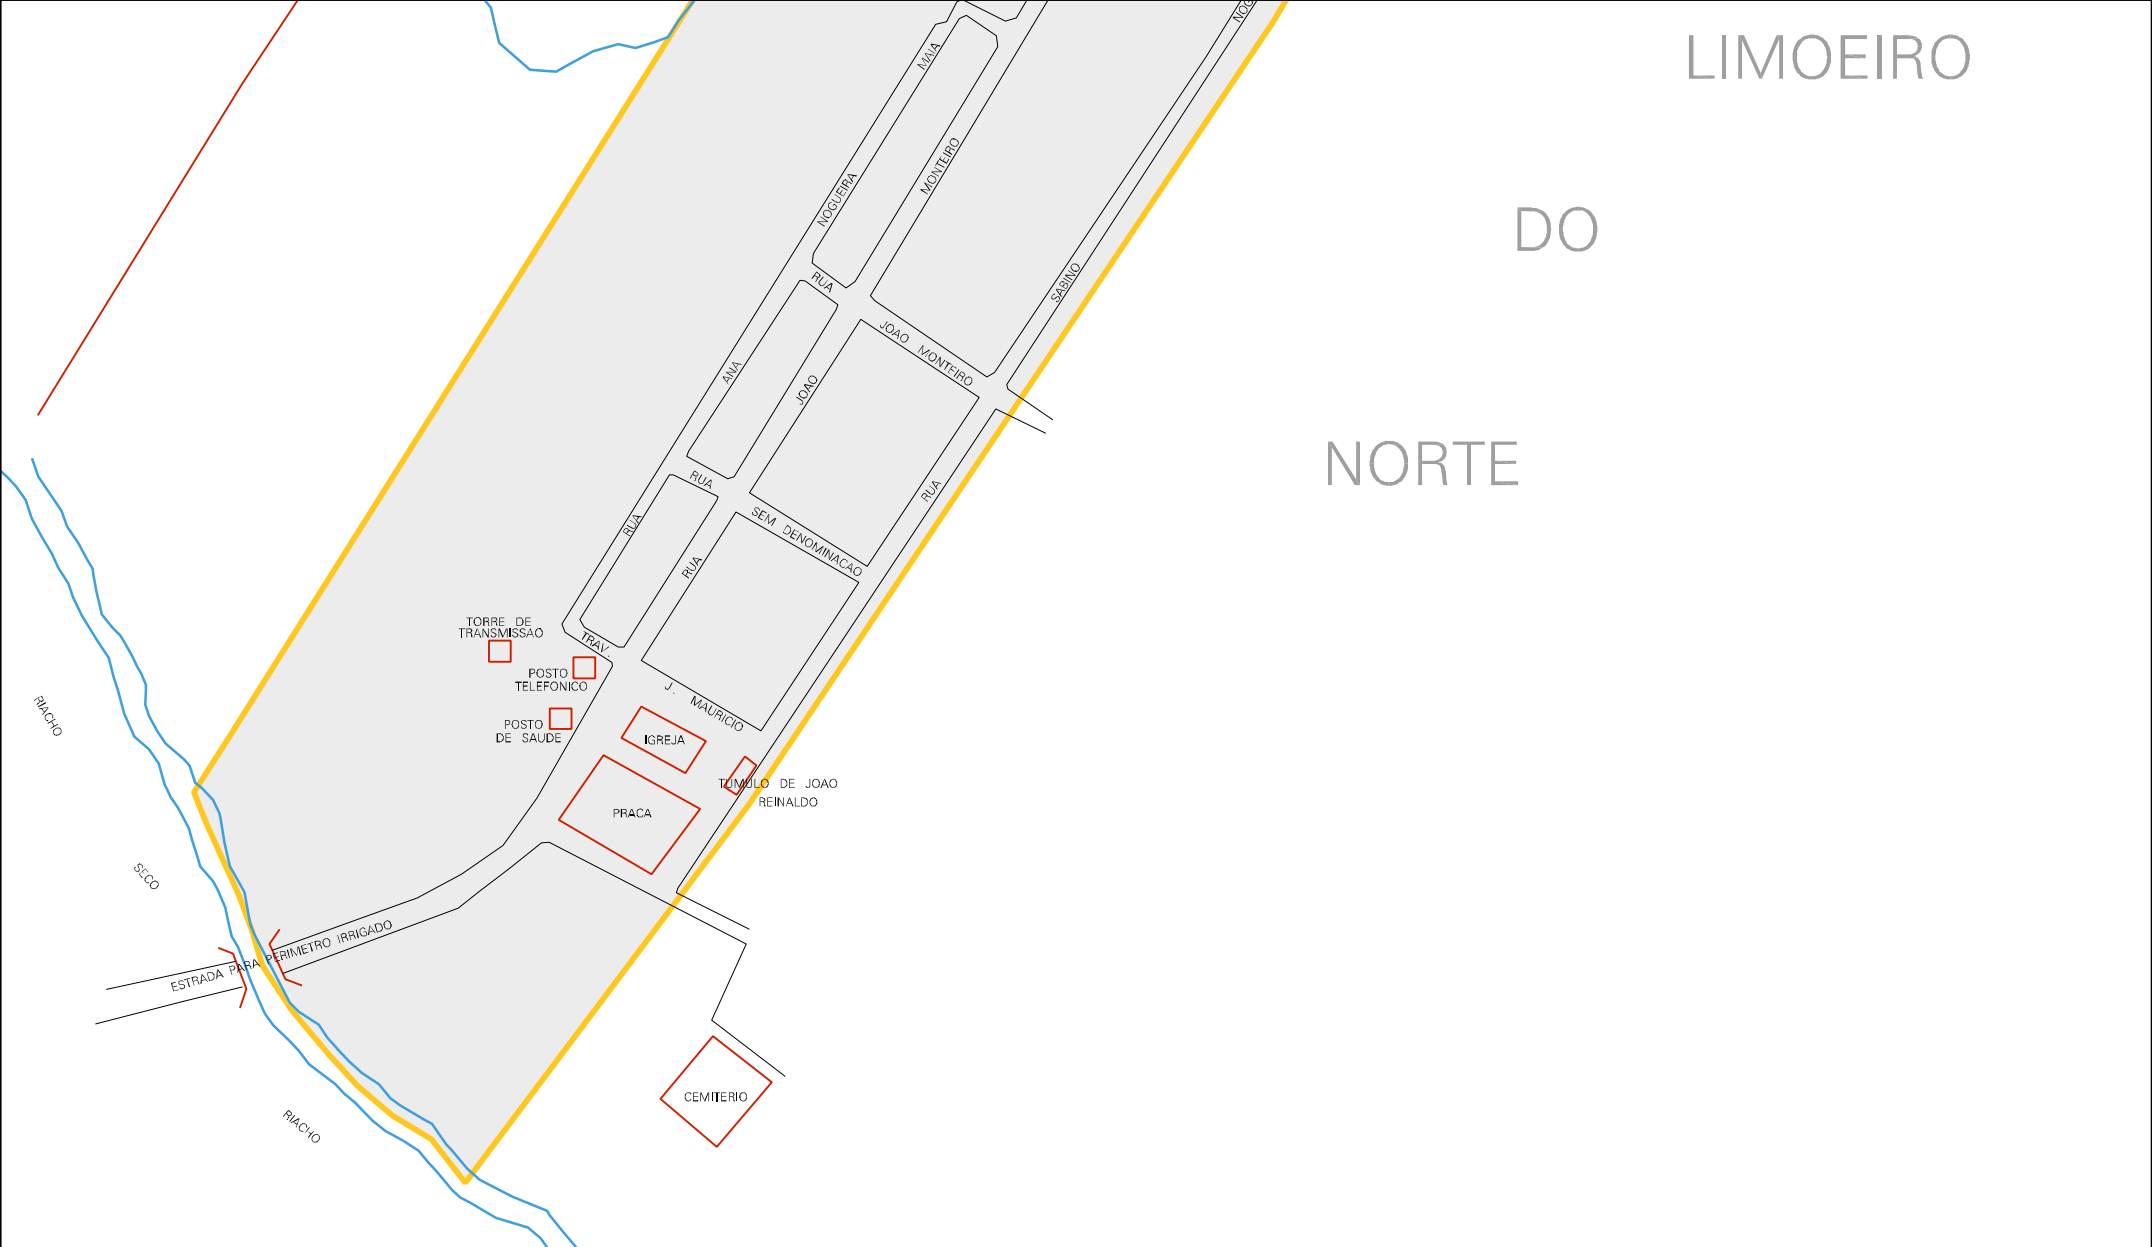

PRADA
NOVA

LIMOEIRO

DO

NORTE

MUNICIPIO: 08708 - MORADA NOVA
DISTRITO: 30 - PEDRAS
SUBDISTRITO: 00
SETOR: 0001 SITUACAO: 10

ESTADO DO CEARA
MAPA DE SETOR URBANO - MSU
ESCALA: 1 : 4106