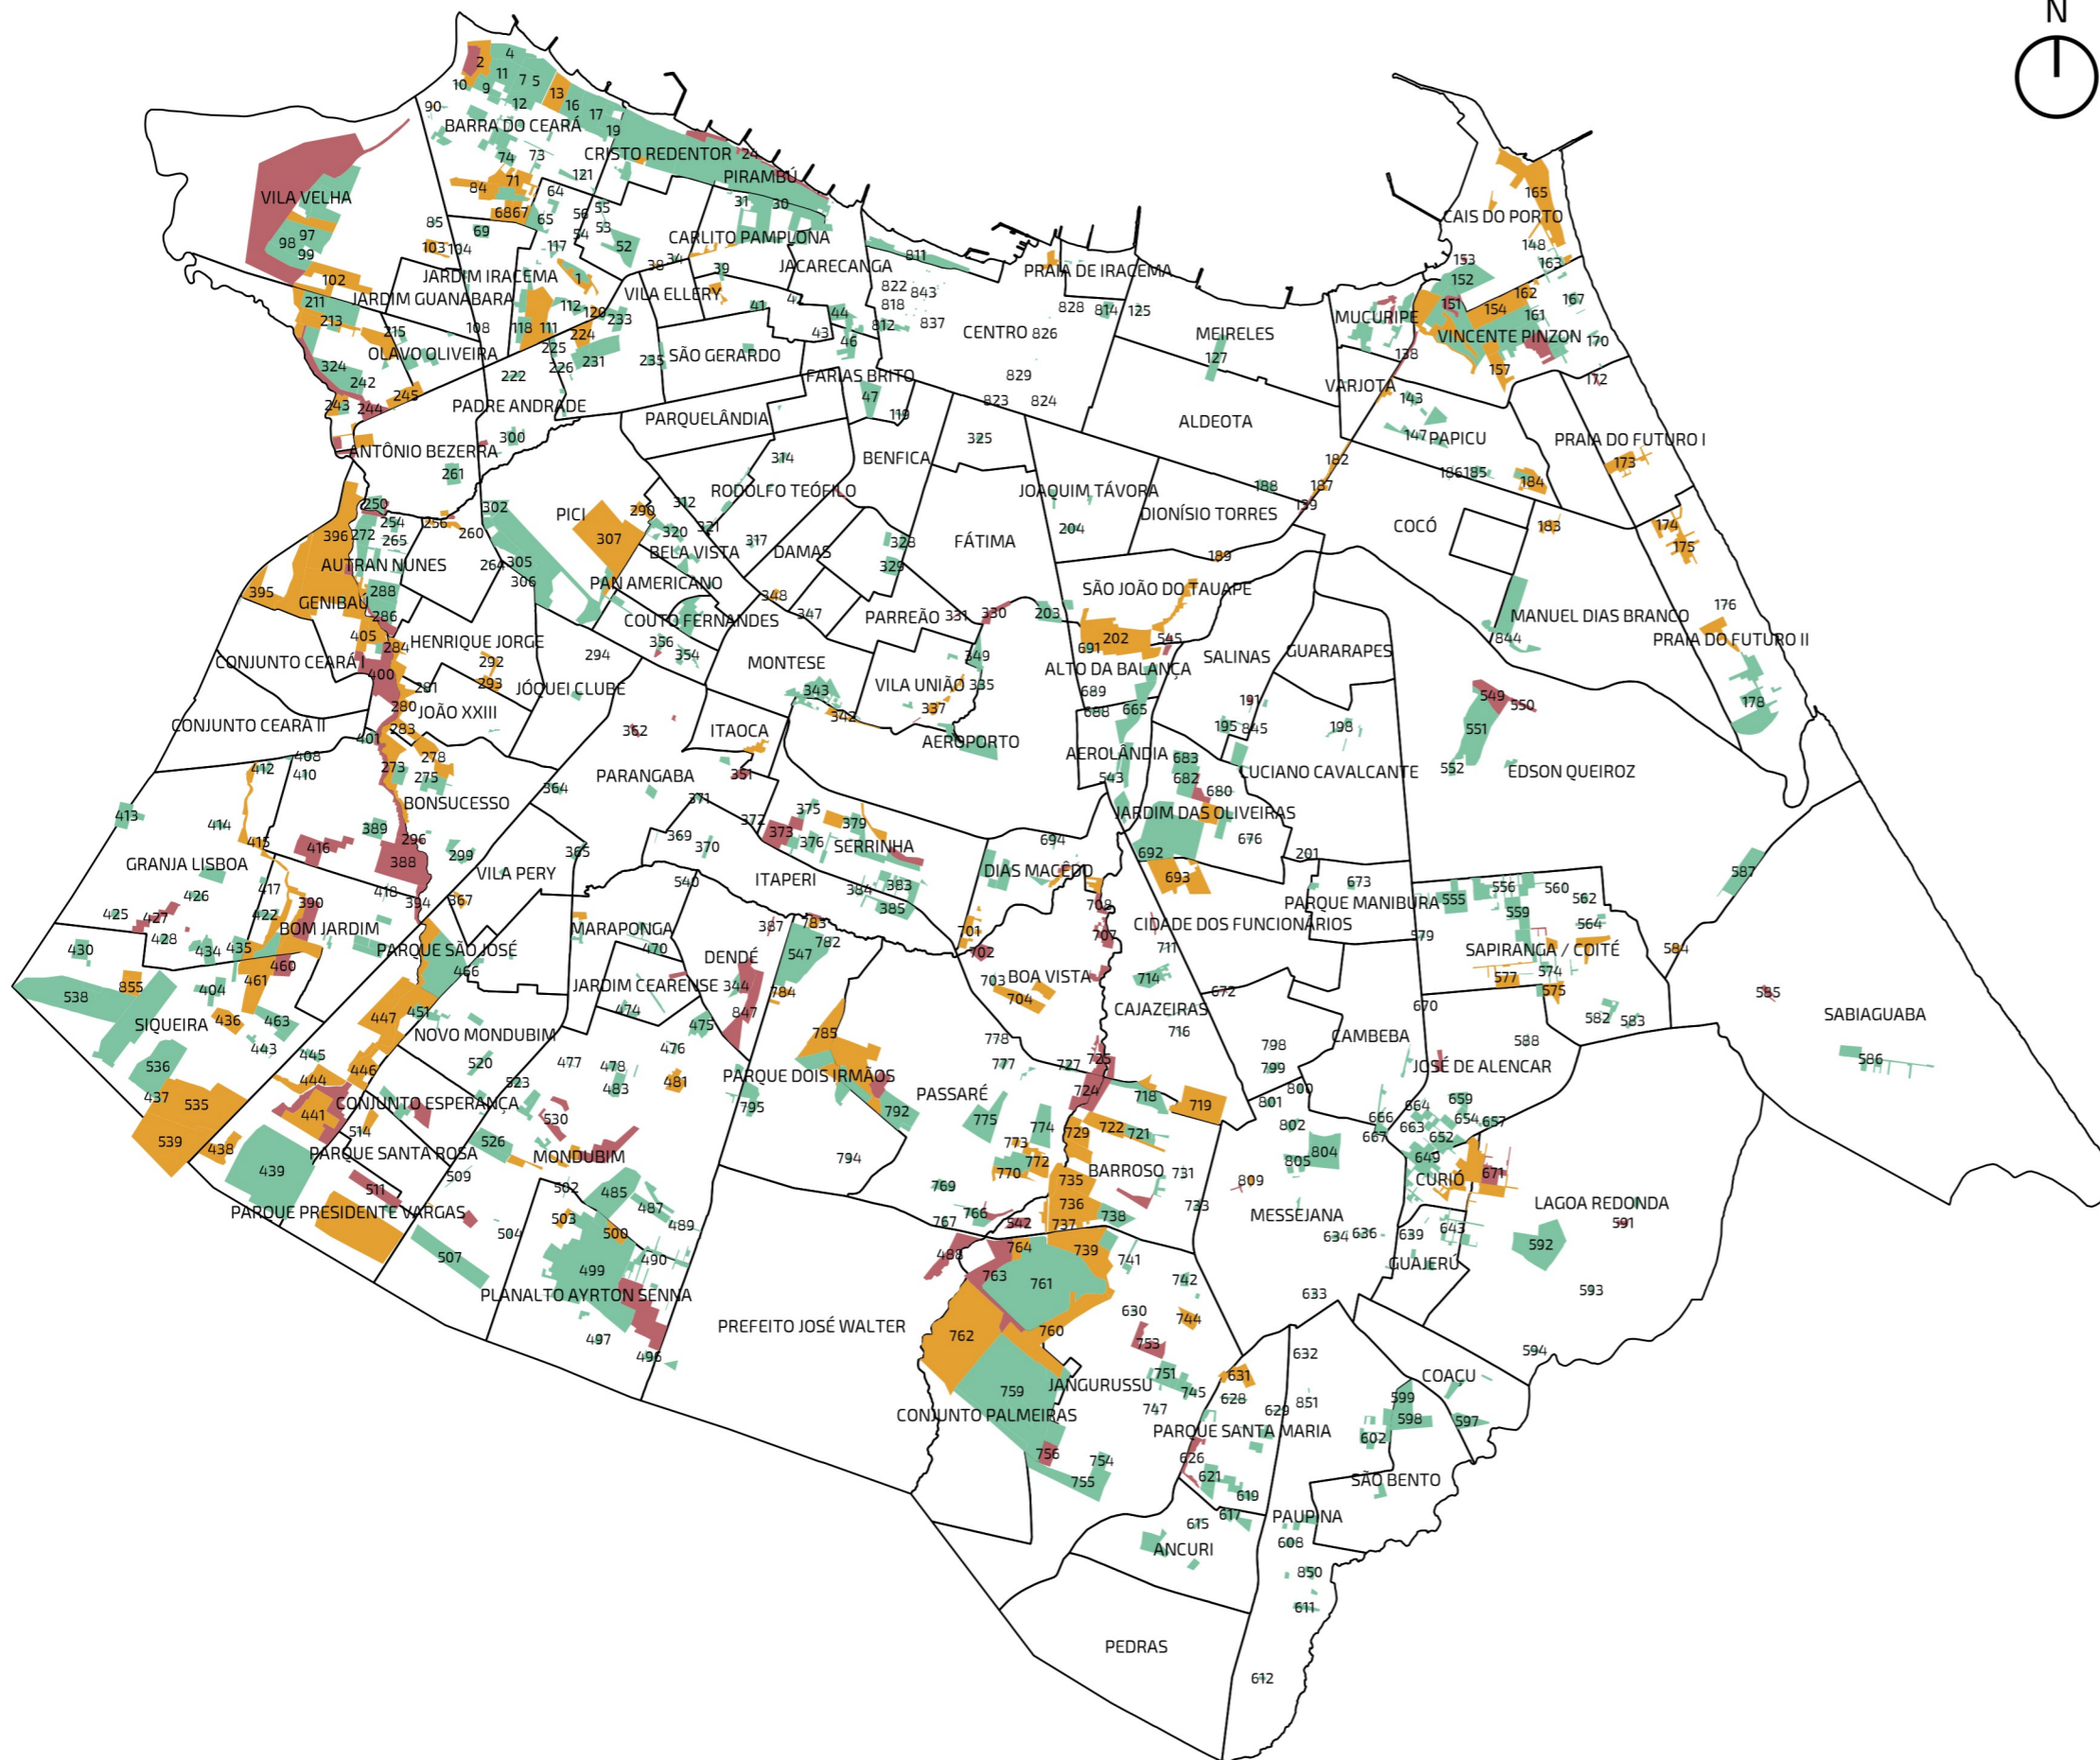

MAPA 7

ASSENTAMENTOS PRECÁRIOS EM SITUAÇÃO DE RISCO

FONTE: Plhis-For (2012) e Plano Fortaleza 2040

- FORA DA ÁREA DE RISCO
- PARCIALMENTE EM ÁREA DE RISCO
- TOTALMENTE EM ÁREA DE RISCO

ESCALA 1:85.000

PROJEÇÃO UTM 24S - DATUM: SIRGAS 2000