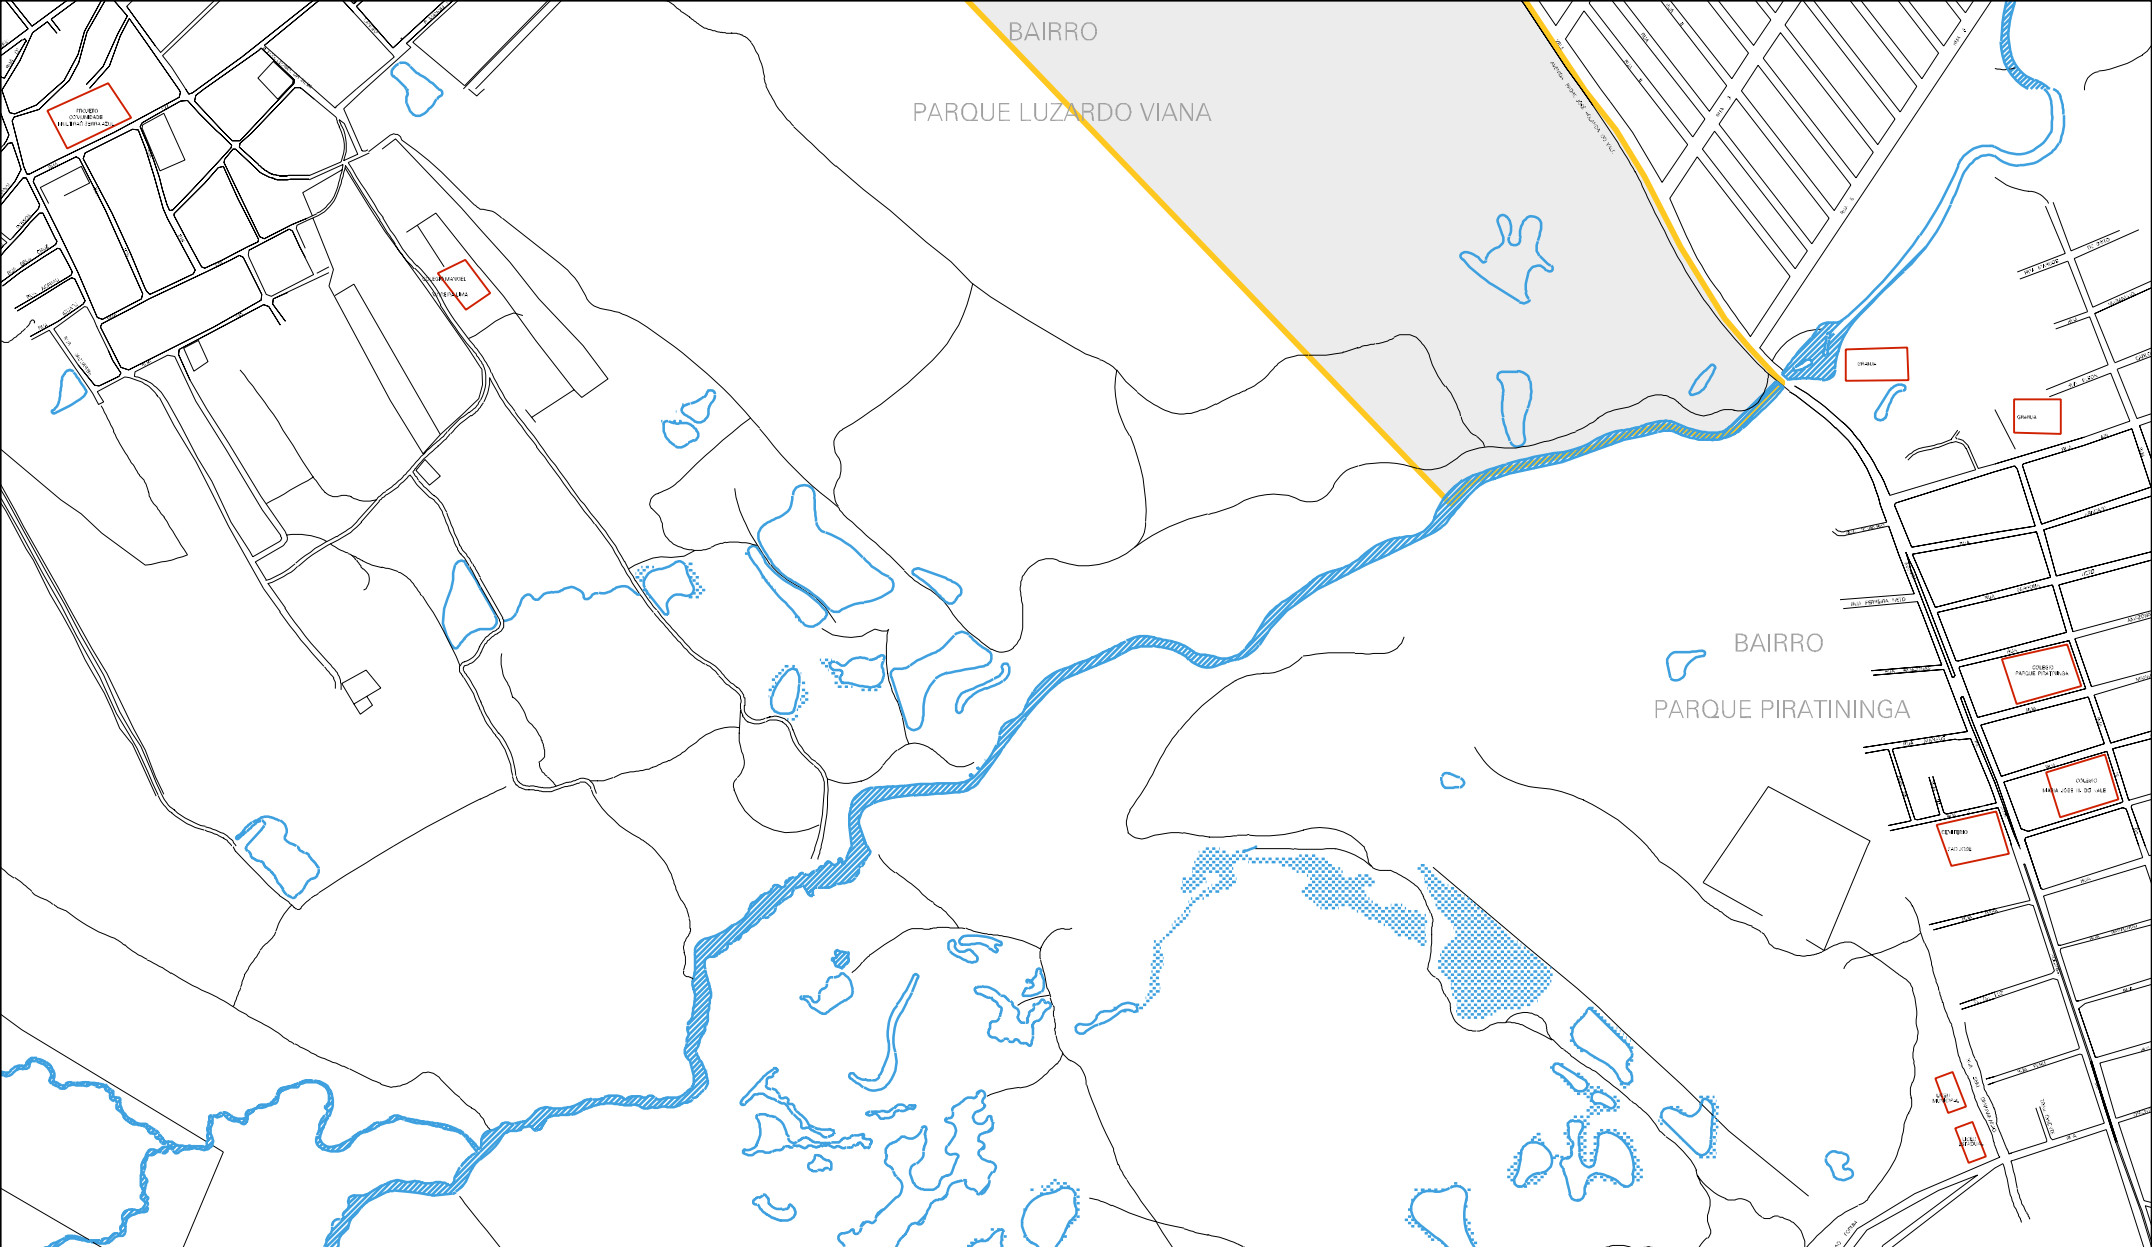

RAPOSA

BAIRRO  
CAGADO

LAGOA  
JUPABA

MARACANAU

LOTEAMENTO  
RESIDENCIAL MARACANAU

LOTEAMENTO  
PARQUE ANTONIO V

MUNICIPIO: 07650 - MARACANAU  
DISTRITO: 05 - MARACANAU  
SUBDISTRITO: 00  
SETOR: 0071 SITUACAO: 10  
BAIRRO: 020 - PARQUE LUZARDO VIANA

ESTADO DO CEARA  
MAPA DE SETOR URBANO - MSU  
ESCALA: 1 : 9981