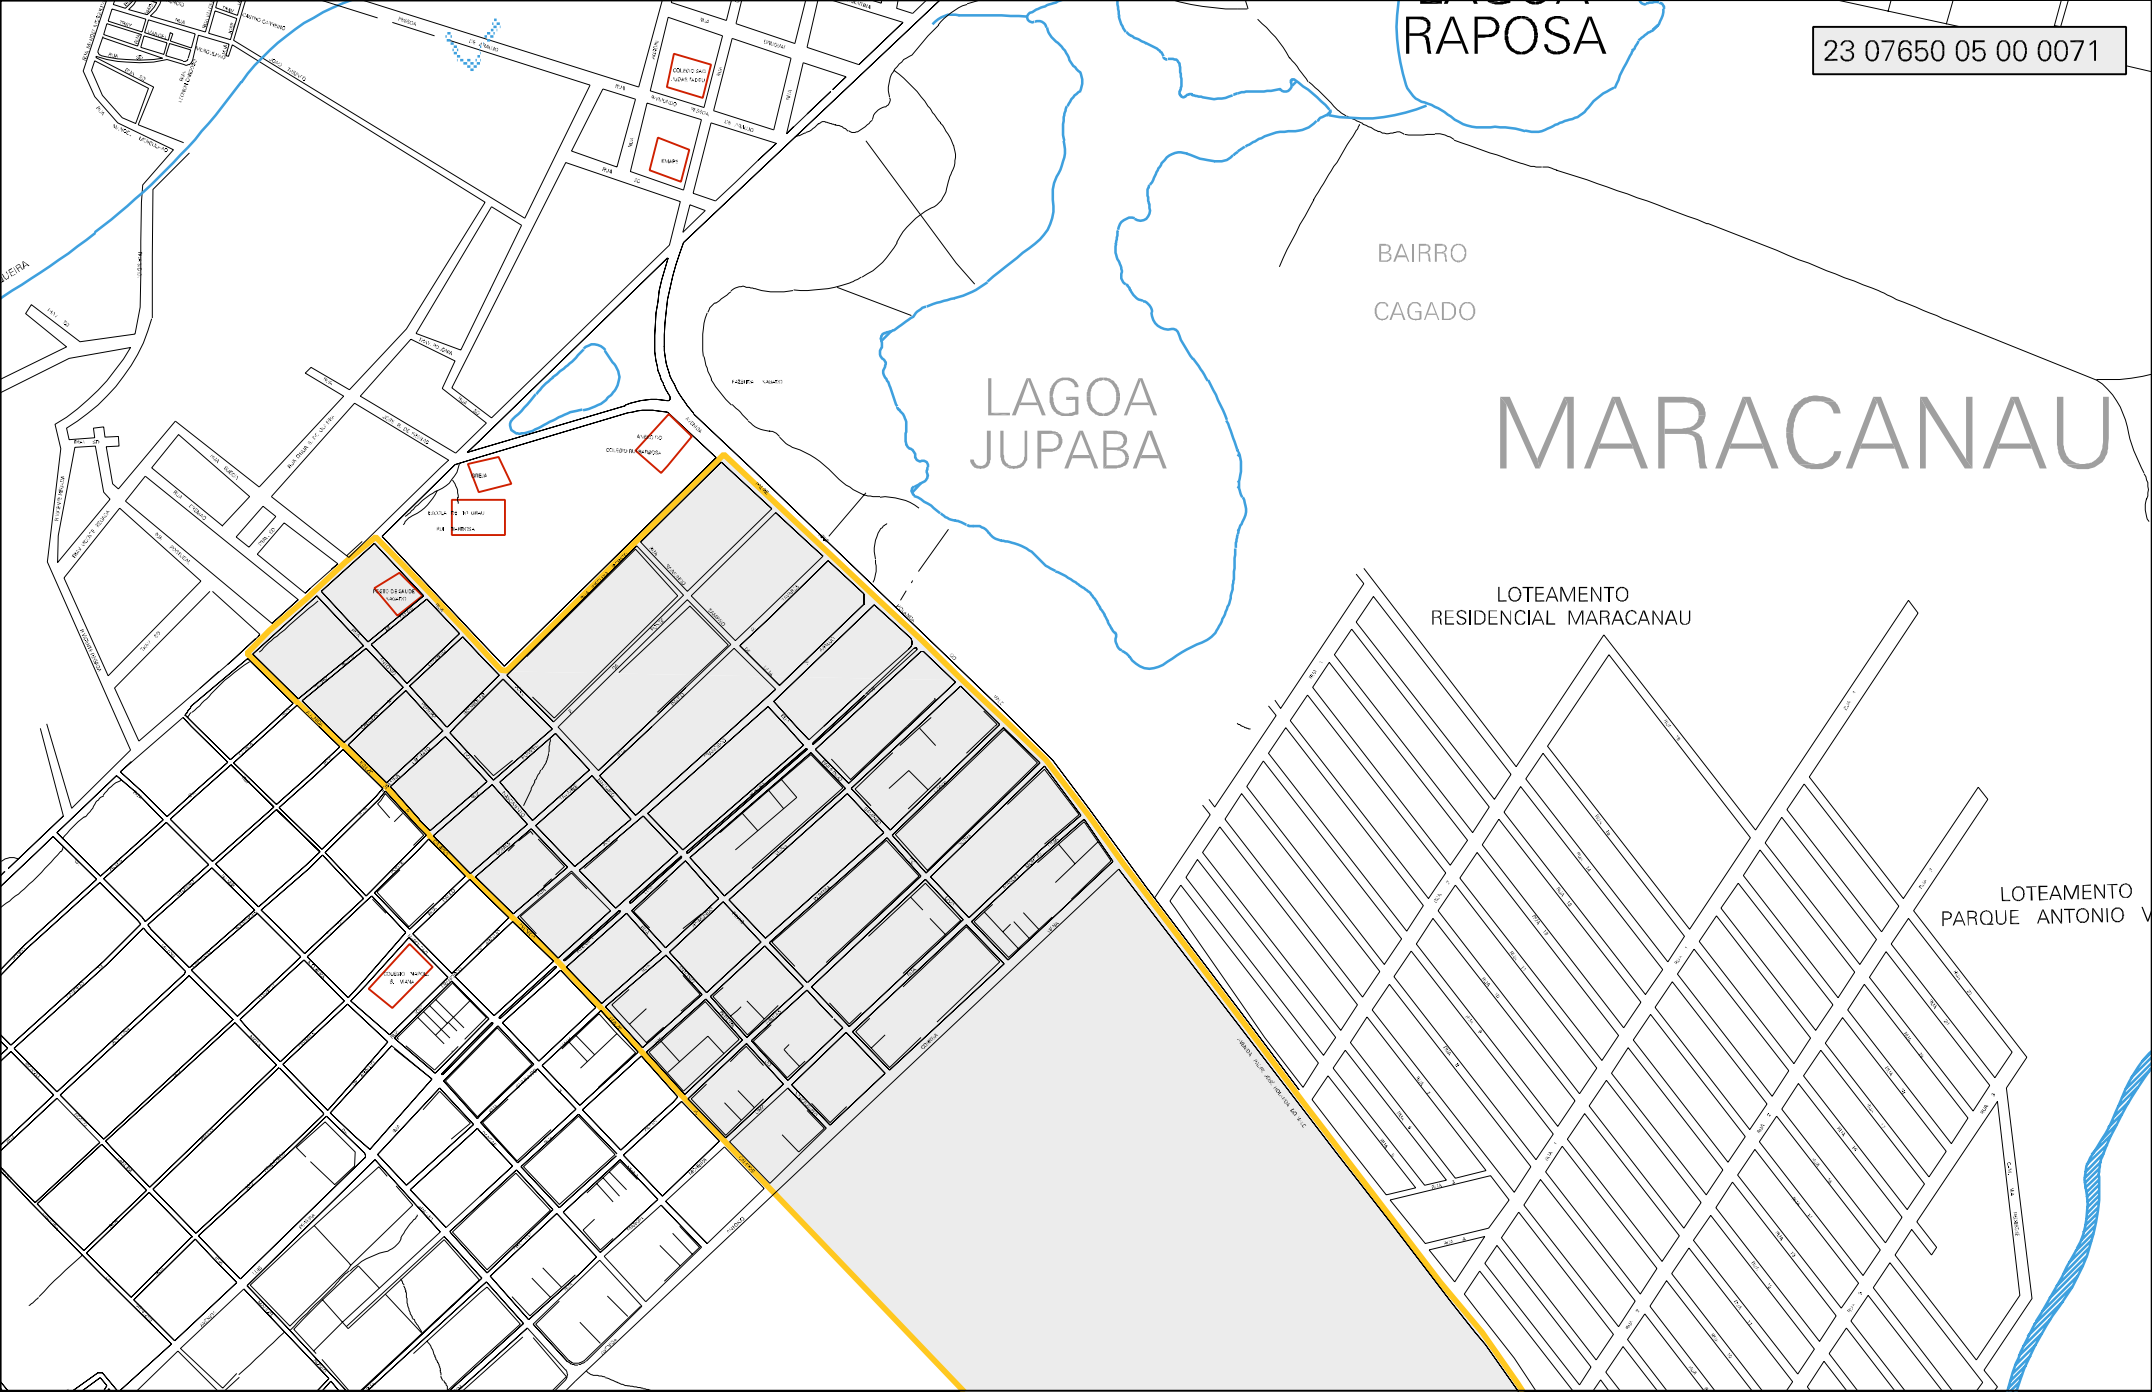

RAPOSA

BAIRRO  
CAGADO

LAGOA  
JUPABA

MARACANAU

LOTEAMENTO  
RESIDENCIAL MARACANAU

LOTEAMENTO  
PARQUE ANTONIO V

MUNICIPIO: 07650 - MARACANAU  
DISTRITO: 05 - MARACANAU  
SUBDISTRITO: 00  
SETOR: 0071 SITUACAO: 10  
BAIRRO: 020 - PARQUE LUZARDO VIANA

ESTADO DO CEARA  
MAPA DE SETOR URBANO - MSU  
ESCALA: 1 : 9981