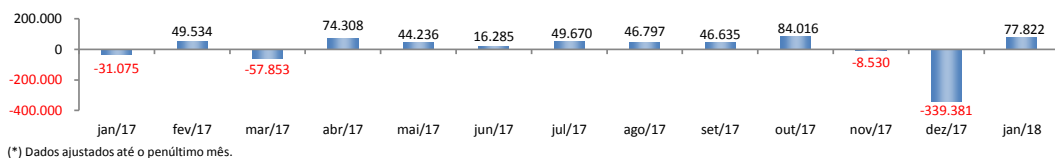

RADAR DO EMPREGO CELETISTA

fevereiro/2018

SALDO MENSAL DO EMPREGO CELETISTA - BRASIL - CAGED/MTb

SalDOS Mensais (Brasil)	
Brasil - jan/2018	77.822
Brasil - dez/2017	-339.381
Brasil - jan/17	-31.075

SALDO MENSAL DO EMPREGO CELETISTA - GRANDES REGIÕES - CAGED/MTb

SalDOS Mensais por Regiões	
Norte - jan/2018	-5.242
Nordeste - jan/2018	-6.035
Sudeste - jan/2018	21.924
Sul - jan/2018	46.754
Centro-Oeste - jan/2018	20.421

SALDO MENSAL DO EMPREGO CELETISTA - 10 MAIORES ESTADOS - CAGED/MTb

5 Principais Estados	
São Paulo - jan/2018	20.278
Rio Grande do Sul - jan/2018	17.769
Santa Catarina - jan/2018	17.348
Paraná - jan/2018	11.637
Mato Grosso - jan/2018	10.269

SALDO MENSAL DO EMPREGO CELETISTA - CEARA - CAGED/MTb