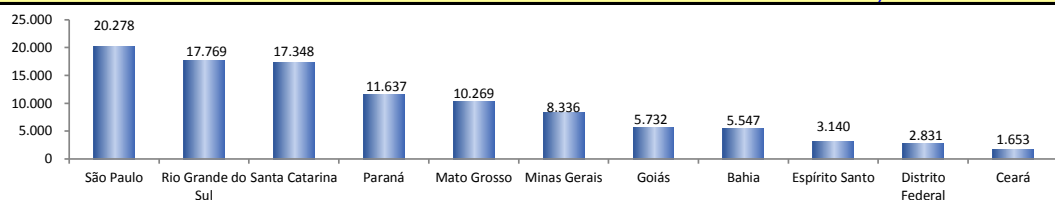

RADAR DO EMPREGO CELETISTA

fevereiro/2018

SALDO MENSAL DO EMPREGO CELETISTA - BRASIL - CAGED/MTb

SalDOS Mensais (Brasil)	
Brasil - jan/2018	77.822
Brasil - dez/2017	-339.381
Brasil - jan/17	-31.075

SALDO MENSAL DO EMPREGO CELETISTA - GRANDES REGIÕES - CAGED/MTb

SalDOS Mensais por Regiões	
Norte - jan/2018	-5.242
Nordeste - jan/2018	-6.035
Sudeste - jan/2018	21.924
Sul - jan/2018	46.754
Centro-Oeste - jan/2018	20.421

SALDO MENSAL DO EMPREGO CELETISTA - 10 MAIORES ESTADOS - CAGED/MTb