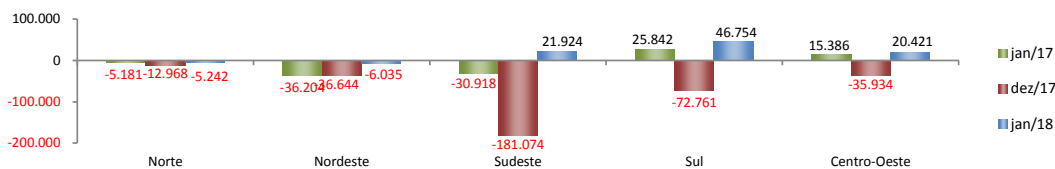

RADAR DO EMPREGO CELETISTA

fevereiro/2018

SALDO MENSAL DO EMPREGO CELETISTA - BRASIL - CAGED/MTb

SalDOS Mensais (Brasil)	
Brasil - jan/2018	77.822
Brasil - dez/2017	-339.381
Brasil - jan/17	-31.075

SALDO MENSAL DO EMPREGO CELETISTA - GRANDES REGIÕES - CAGED/MTb

SalDOS Mensais por Regiões	
Norte - jan/2018	-5.242
Nordeste - jan/2018	-6.035
Sudeste - jan/2018	21.924
Sul - jan/2018	46.754
Centro-Oeste - jan/2018	20.421

SALDO MENSAL DO EMPREGO CELETISTA - 10 MAIORES ESTADOS - CAGED/MTb

5 Principais Estados	
São Paulo - jan/2018	20.278
Rio Grande do Sul - jan/2018	17.769
Santa Catarina - jan/2018	17.348
Paraná - jan/2018	11.637
Mato Grosso - jan/2018	10.269

SALDO MENSAL DO EMPREGO CELETISTA - CEARA - CAGED/MTb