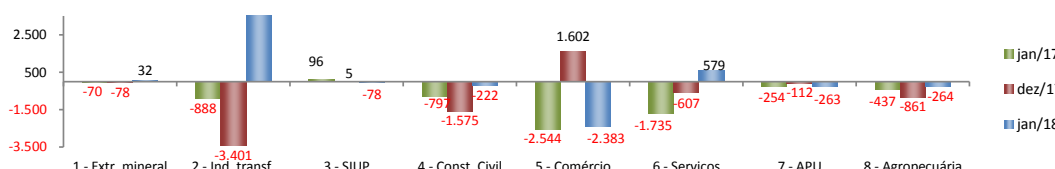

SALDO MENSAL DO EMPREGO CELETISTA POR ATIVIDADE - CEARA - CAGED/MTb

5 Principais Atividades	
Ind. transf. - jan/2018	4.252
Serviços - jan/2018	579
Ext. mineral - jan/2018	32
SIUP - jan/2018	-78
Const. Civil - jan/2018	-222