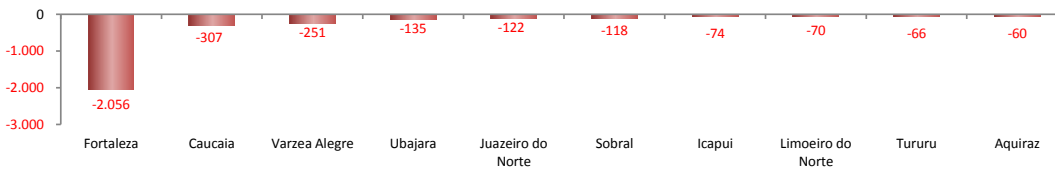

SALDO MENSAL DE EMPREGO CELETISTA POR MUNICIPIO - 10 MAIORES SALDOS NEGATIVOS - CAGED/MTb

5 Maiores SalDOS Negativos	
Fortaleza - jan/2018	-2.056
Caucaia - jan/2018	-307
Varzea Alegre - jan/2018	-251
Ubajara - jan/2018	-135
Juazeiro do Norte - jan/2018	-122