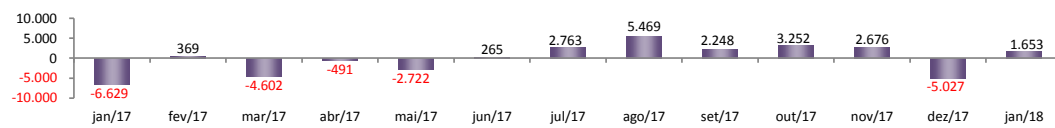

RADAR DO EMPREGO CELETISTA

fevereiro/2018

SALDO MENSAL DO EMPREGO CELETISTA - BRASIL - CAGED/MTb

SalDOS Mensais (Brasil)	
Brasil - jan/2018	77.822
Brasil - dez/2017	-339.381
Brasil - jan/17	-31.075

SALDO MENSAL DO EMPREGO CELETISTA - GRANDES REGIÕES - CAGED/MTb

SalDOS Mensais por Regiões	
Norte - jan/2018	-5.242
Nordeste - jan/2018	-6.035
Sudeste - jan/2018	21.924
Sul - jan/2018	46.754
Centro-Oeste - jan/2018	20.421

SALDO MENSAL DO EMPREGO CELETISTA - 10 MAIORES ESTADOS - CAGED/MTb

5 Principais Estados	
São Paulo - jan/2018	20.278
Rio Grande do Sul - jan/2018	17.769
Santa Catarina - jan/2018	17.348
Paraná - jan/2018	11.637
Mato Grosso - jan/2018	10.269

SALDO MENSAL DO EMPREGO CELETISTA - CEARA - CAGED/MTb