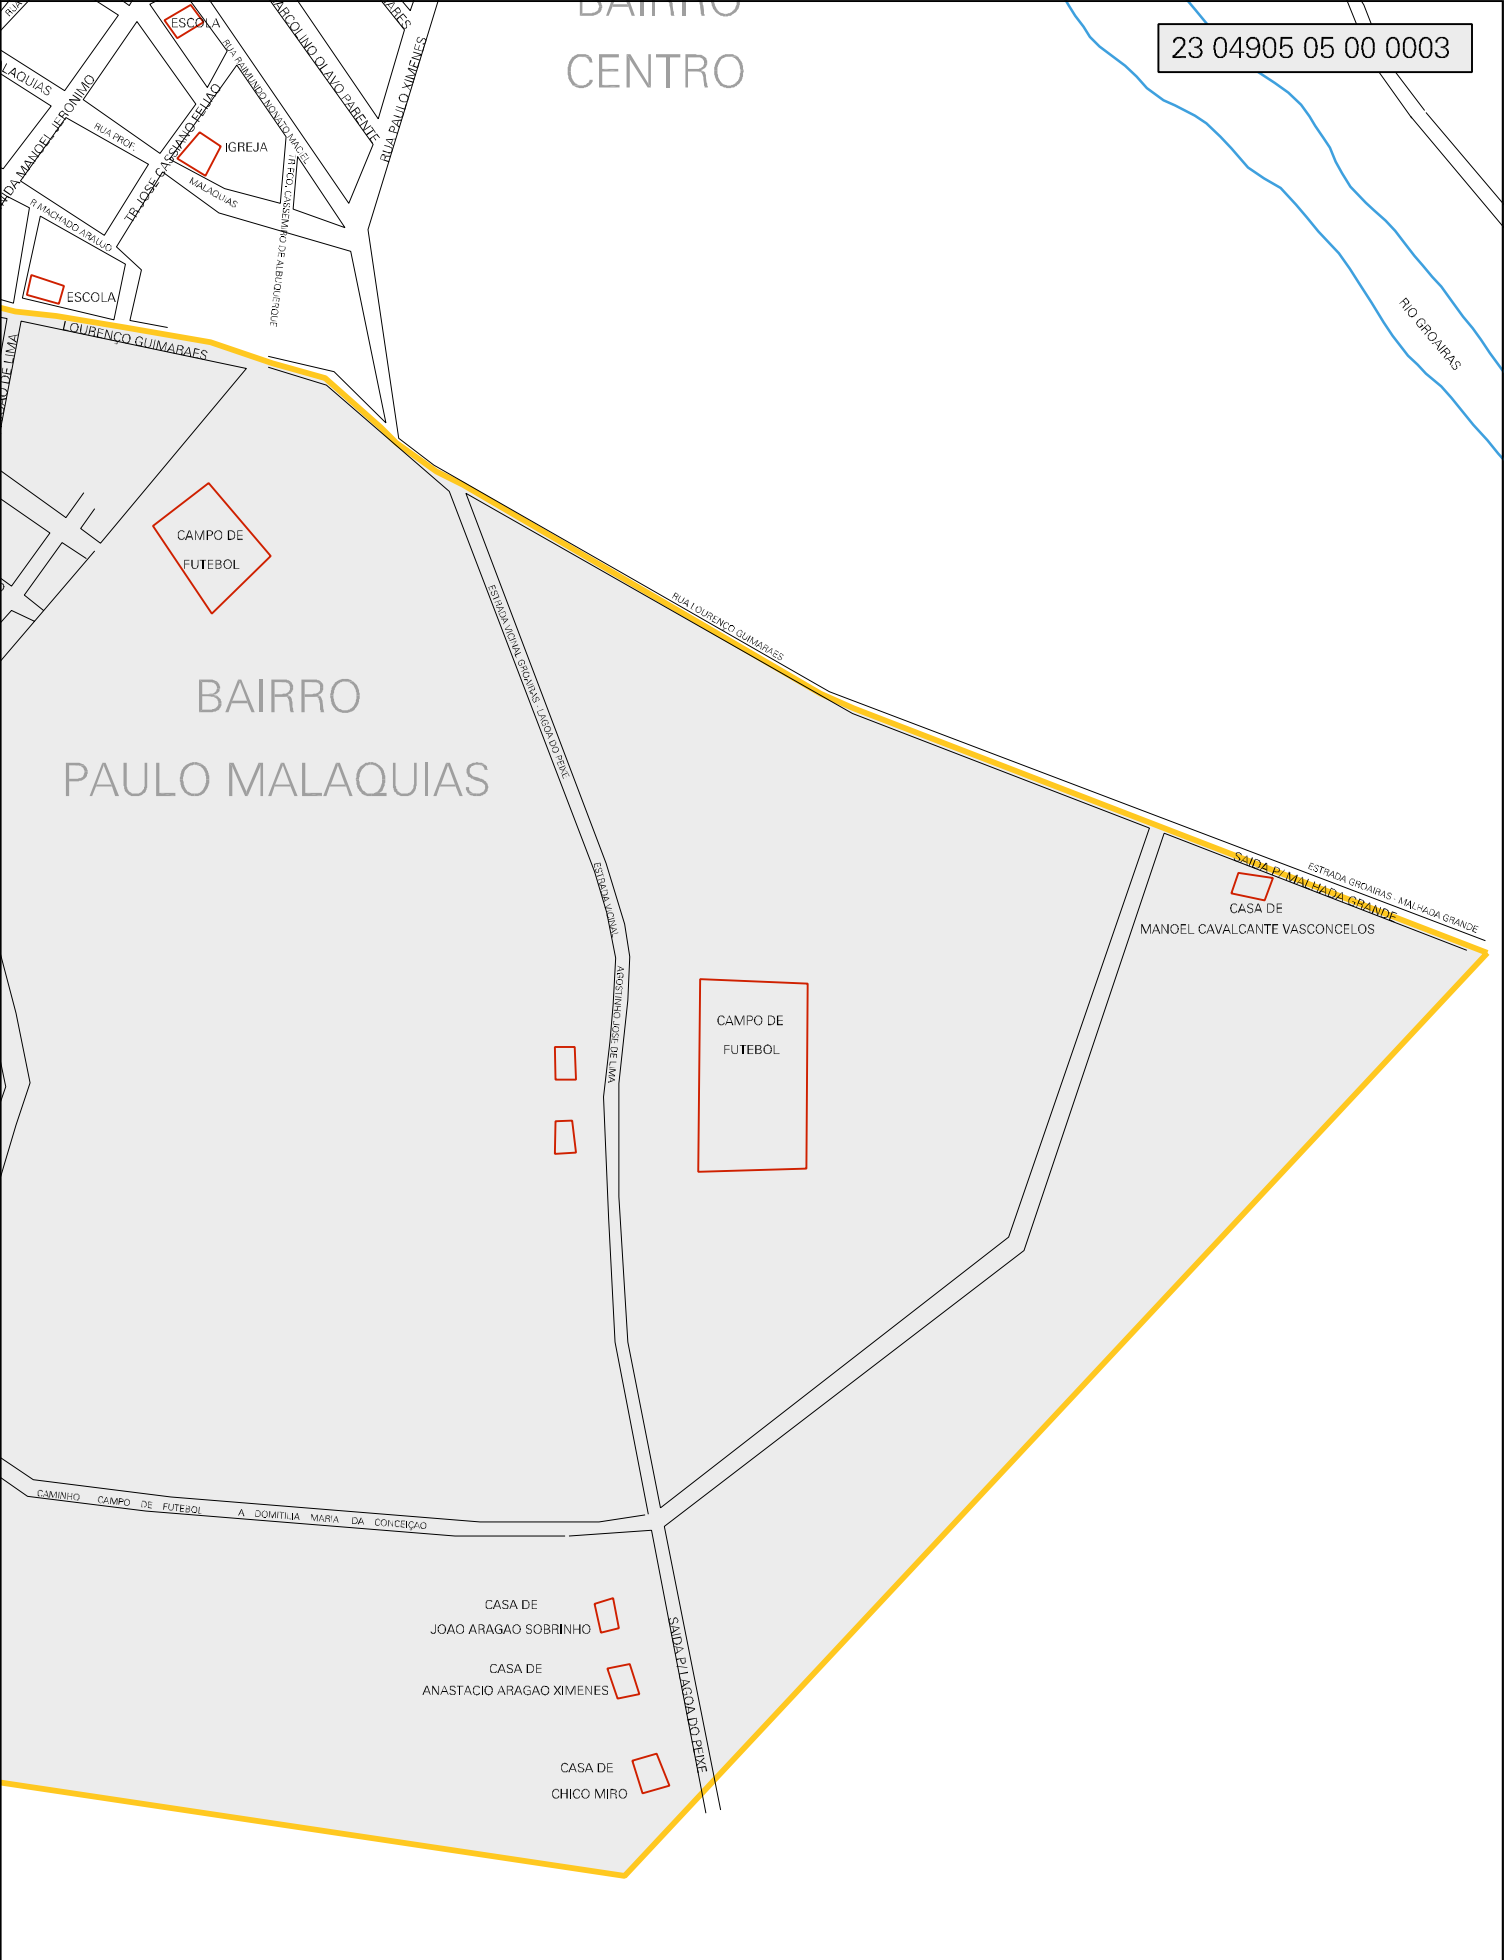

PROPRIEDADE DE
TE PORTELA BRITO

MUNICIPIO: 04905 - GROAIRAS
 DISTRITO: 05 - GROAIRAS
 SUBDISTRITO: 00
 SETOR: 0003 SITUACAO: 10
 BAIRRO: 003 - PAULO MALAQUIAS

BAIRRO CENTRO

BAIRRO PAULO MALAQUIAS