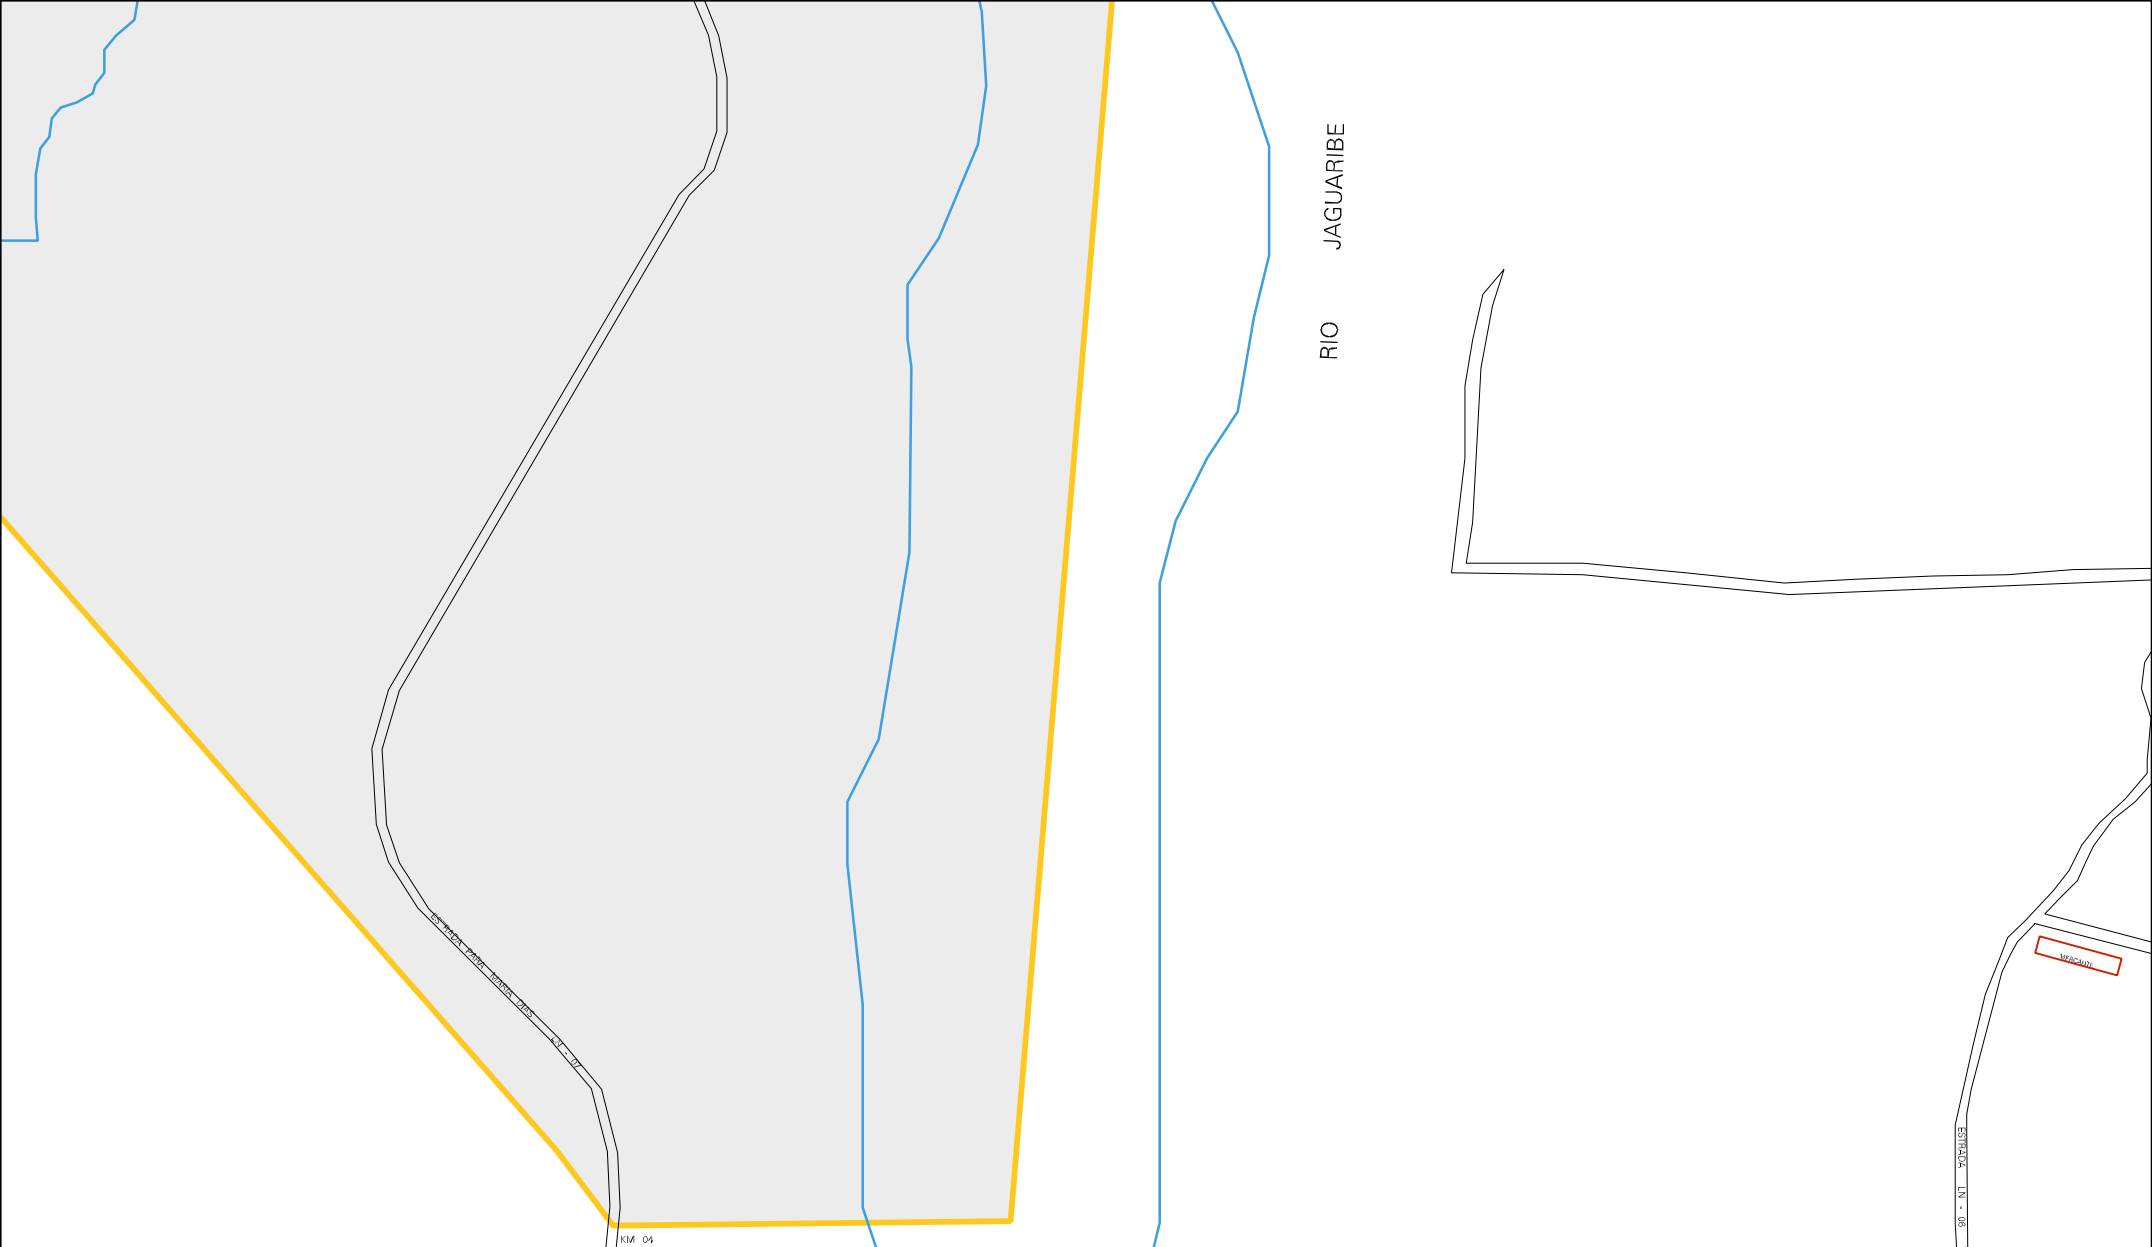

MUNICIPIO: 07601 - LIMOEIRO DO NORTE
DISTRITO: 05 - LIMOEIRO DO NORTE
SUBDISTRITO: 00
SETOR: 0021 SITUACAO: 10

ESTADO DO CEARA
MAPA DE SETOR URBANO - MSU
ESCALA: 1 : 10562