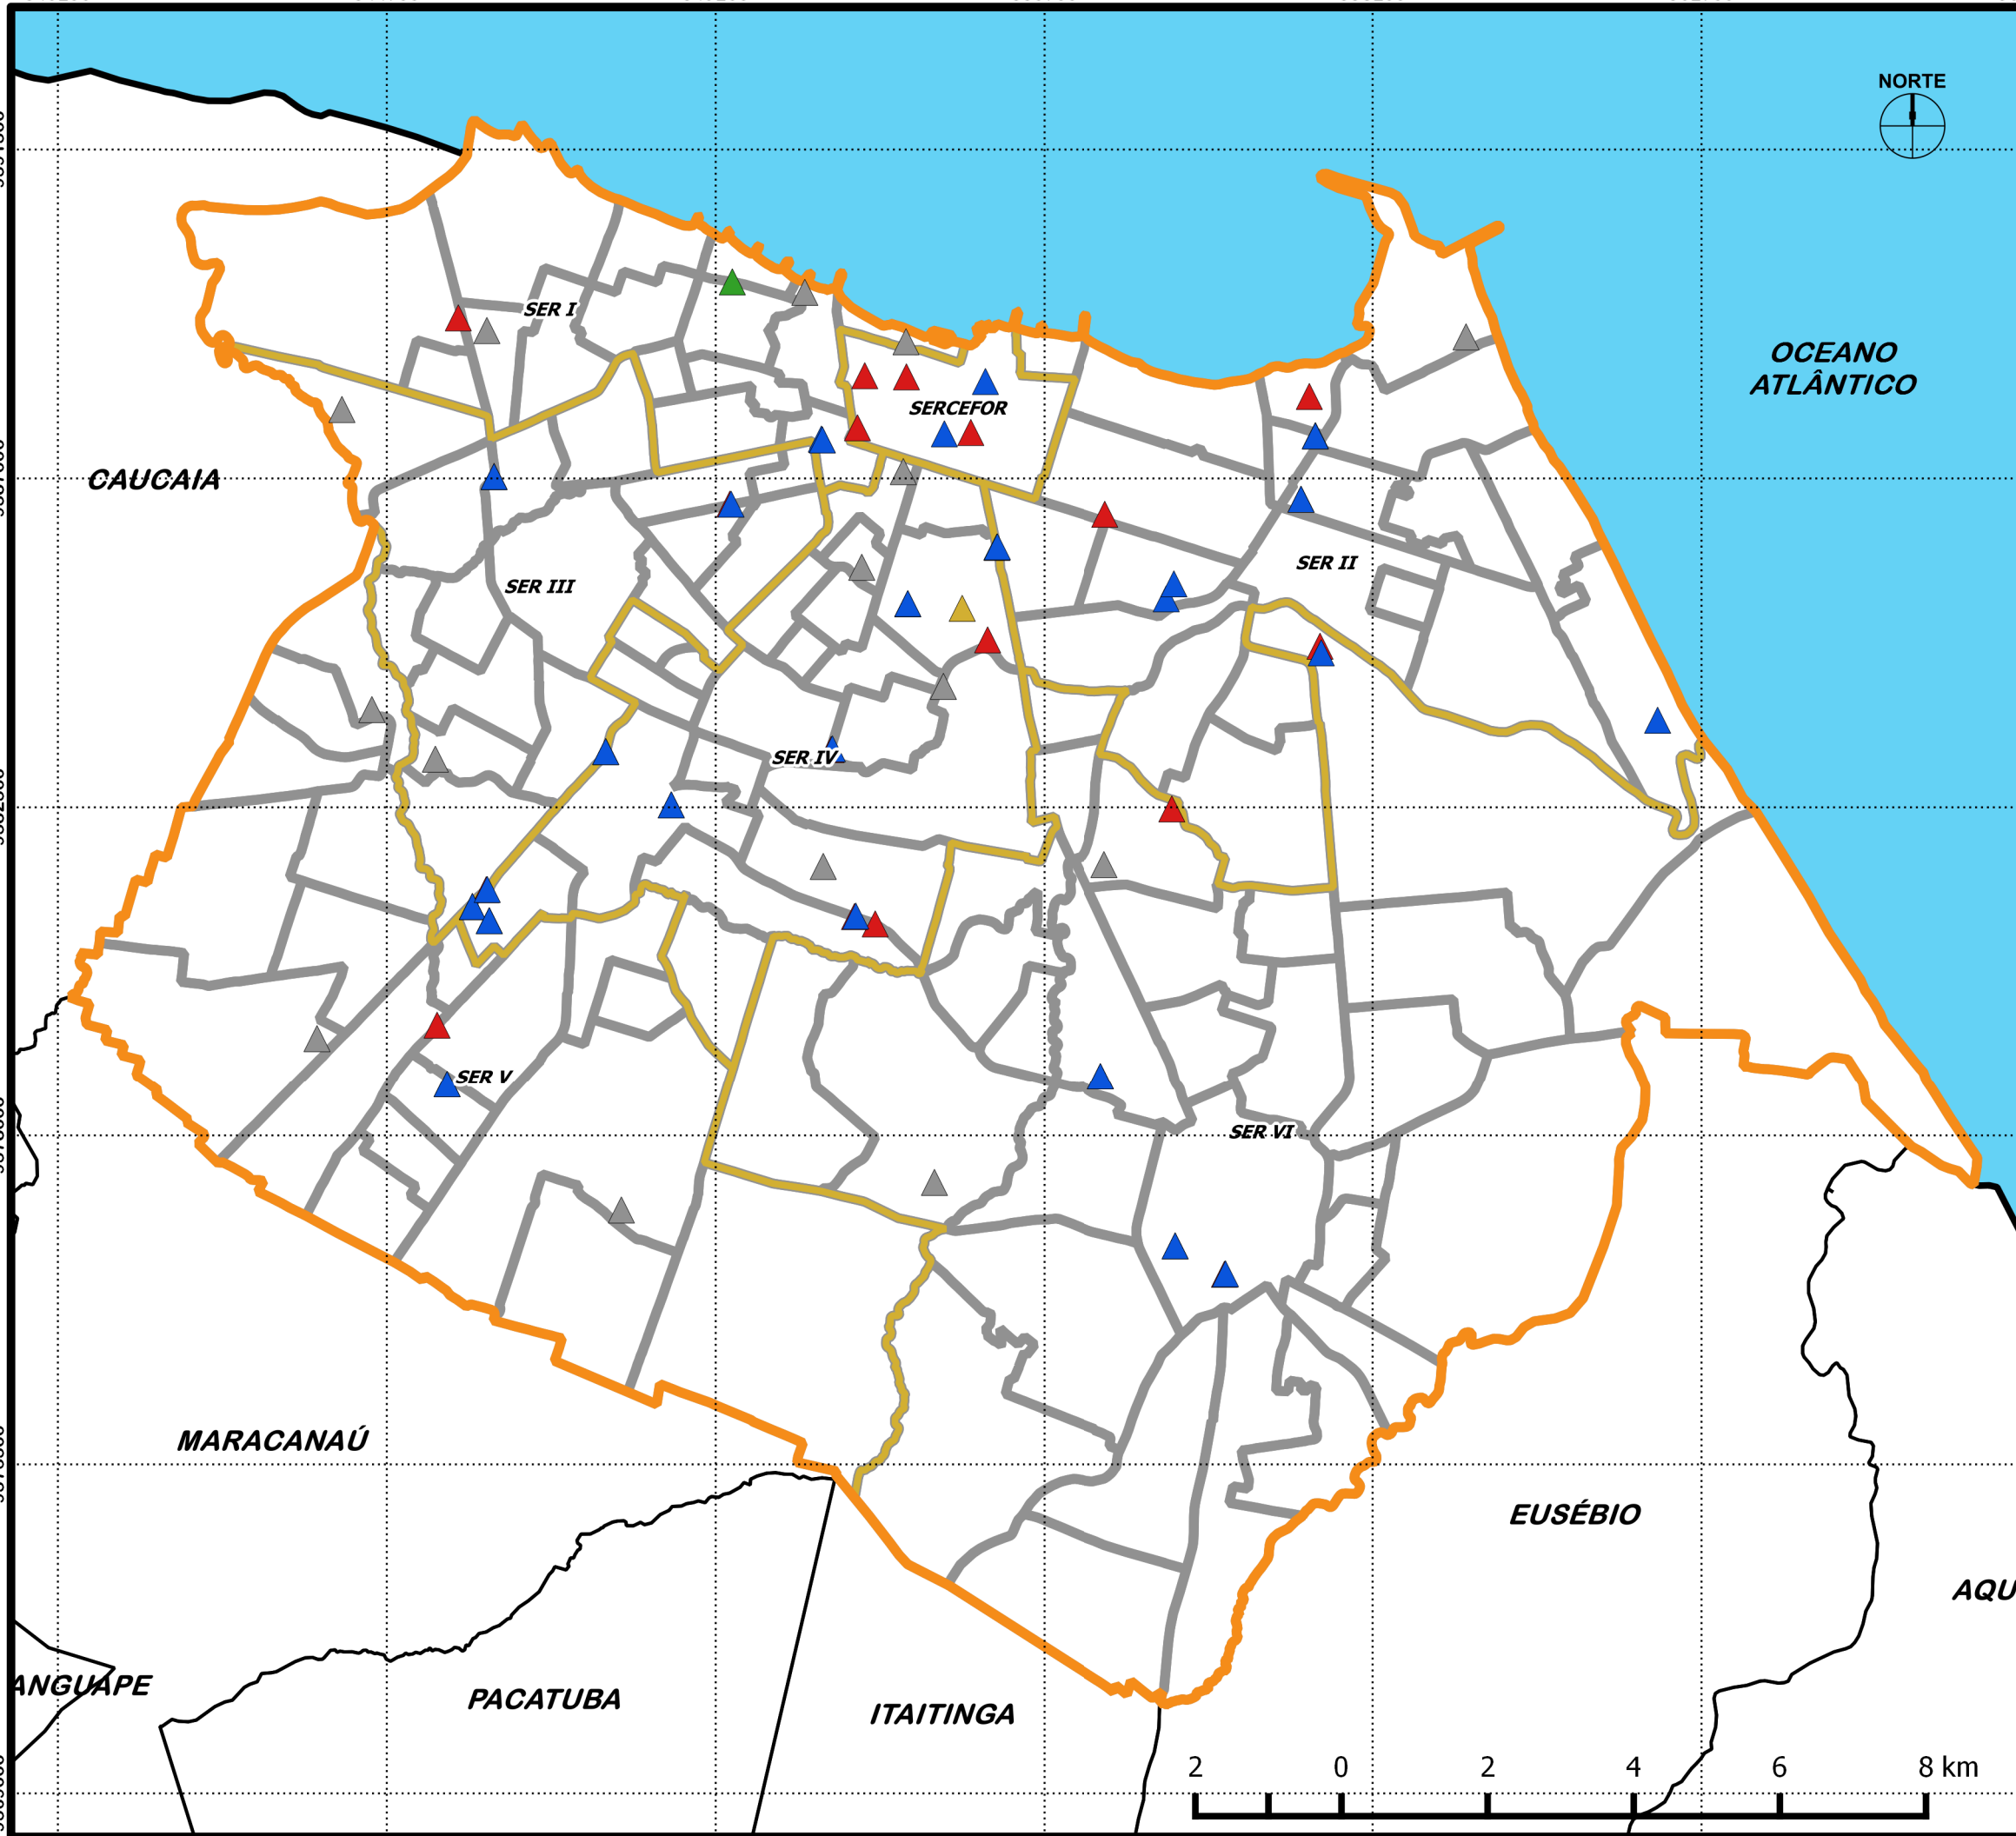

540200 544700 549200 553700 558200 562700 567200 571700

9591500
9587000
9582500
9578000
9573500
9569000

**FORTALEZA
EM MAPAS**

**Mapeamento dos pontos de Coletas e
Ecopontos no município de Fortaleza.**

Legenda:

- Associação
- Ecopontos
- Óleo e Gordura Residual - OGR
- Pontos de Coleta de Eletro-Eletrônicos
- Pontos de Entrega Voluntária - PEV
- Bairros
- Regionais
- Fortaleza
- Região Metropolitana
- Ceará

**Prefeitura de
Fortaleza**

Instituto de Planejamento
de Fortaleza

Fonte: SEUMA
Ano: 2016
SRC: WGS 84 reprojetado para SIRGAS 2000 /
UTM Zona 24S

Escala 1 : 90.000