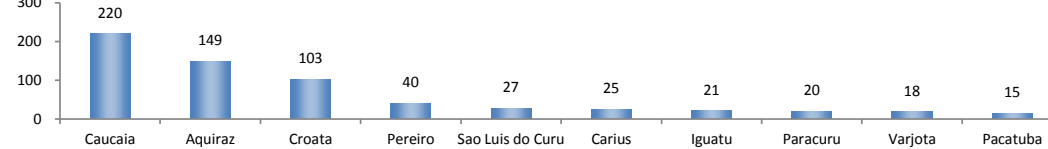

5 Principais Estados

Amapa - dez/2016	-493
Acre - dez/2016	-766
Tocantins - dez/2016	-1.784
Rondônia - dez/2016	-2.057
Piauí - dez/2016	-2.147

SALDO MENSAL DO EMPREGO CELETISTA - CEARA - CAGED/MTE

Saldos Mensais (Ceará)

Ceará - dez/2016	-6.957
Ceará - nov/2016	-582
Ceará - dez/15	-11.059

SALDO MENSAL DO EMPREGO CELETISTA - CEARA, RMF e INTERIOR - CAGED/MTE

Saldos Mensais (Ceará)

Ceará - dez/2016	-6.957
RMF - dez/2016	-3.032
Interior - dez/2016	-3.925

SALDO MENSAL DE EMPREGO CELETISTA POR MUNICIPIO - 10 MAIORES SALDOS POSITIVOS - CAGED/MTE

5 Maiores Saldos Positivos

Caucaia - dez/2016	220
Aquiraz - dez/2016	149
Croata - dez/2016	103
Pereiro - dez/2016	40
Sao Luis do Curu - dez/2016	27