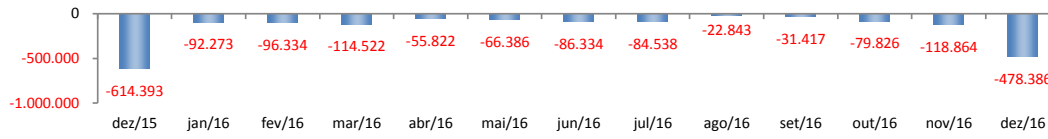

RADAR DO EMPREGO CELETISTA

janeiro/2017

SALDO MENSAL DO EMPREGO CELETISTA - BRASIL - CAGED/MTE

Saldos Mensais (Brasil)

Brasil - dez/2016	-478.386
Brasil - nov/2016	-118.864
Brasil - dez/15	-614.393

SALDO MENSAL DO EMPREGO CELETISTA - GRANDES REGIOES - CAGED/MTE

Saldos Mensais por Regiões

Norte - dez/2016	-21.395
Nordeste - dez/2016	-60.356
Sudeste - dez/2016	-265.612
Sul - dez/2016	-87.611
Centro-Oeste - dez/2016	-43.412

SALDO MENSAL DO EMPREGO CELETISTA - 10 MAIORES ESTADOS - CAGED/MTE