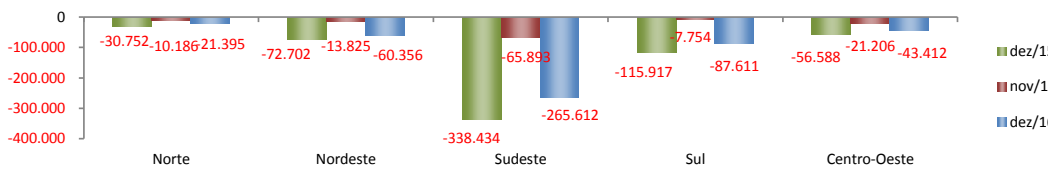

RADAR DO EMPREGO CELETISTA

janeiro/2017

SALDO MENSAL DO EMPREGO CELETISTA - BRASIL - CAGED/MTE

Saldos Mensais (Brasil)

Brasil - dez/2016	-478.386
Brasil - nov/2016	-118.864
Brasil - dez/15	-614.393

SALDO MENSAL DO EMPREGO CELETISTA - GRANDES REGIOES - CAGED/MTE

Saldos Mensais por Regiões

Norte - dez/2016	-21.395
Nordeste - dez/2016	-60.356
Sudeste - dez/2016	-265.612
Sul - dez/2016	-87.611
Centro-Oeste - dez/2016	-43.412

SALDO MENSAL DO EMPREGO CELETISTA - 10 MAIORES ESTADOS - CAGED/MTE