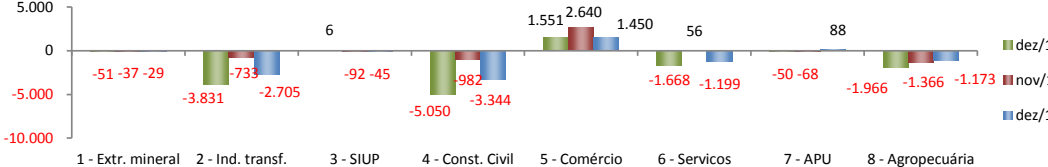

SALDO MENSAL DE EMPREGO CELETISTA POR MUNICIPIO - 10 MAIORES SALDOS NEGATIVOS - CAGED/MTE

5 Maiores Saldos Negativos

Fortaleza - dez/2016	-2.658
Juazeiro do Norte - dez/2016	-392
Sobral - dez/2016	-357
Maracanau - dez/2016	-311
Granja - dez/2016	-306

SALDO ACUMULADO NO ANO DO EMPREGO CELETISTA - CEARA - CAGED/MTE

Acumulado até o referido Mês

dezembro - 2013	51.461
dezembro - 2014	48.021
dezembro - 2015	-34.336
dezembro - 2016	-37.137
dezembro - 2017	-14.816

SALDO MENSAL DO EMPREGO CELETISTA POR ATIVIDADE- CEARA - CAGED/MTE

5 Principais Atividades

Comércio - dez/2016	1.450
APU - dez/2016	88
Ext. mineral - dez/2016	-29
SIUP - dez/2016	-45
Agropecuária - dez/2016	-1.173