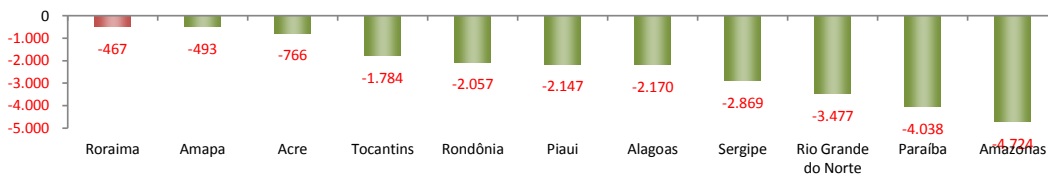

RADAR DO EMPREGO CELETISTA

janeiro/2017

SALDO MENSAL DO EMPREGO CELETISTA - BRASIL - CAGED/MTE

Saldos Mensais (Brasil)

Brasil - dez/2016	-478.386
Brasil - nov/2016	-118.864
Brasil - dez/15	-614.393

SALDO MENSAL DO EMPREGO CELETISTA - GRANDES REGIOES - CAGED/MTE

Saldos Mensais por Regiões

Norte - dez/2016	-21.395
Nordeste - dez/2016	-60.356
Sudeste - dez/2016	-265.612
Sul - dez/2016	-87.611
Centro-Oeste - dez/2016	-43.412

SALDO MENSAL DO EMPREGO CELETISTA - 10 MAIORES ESTADOS - CAGED/MTE