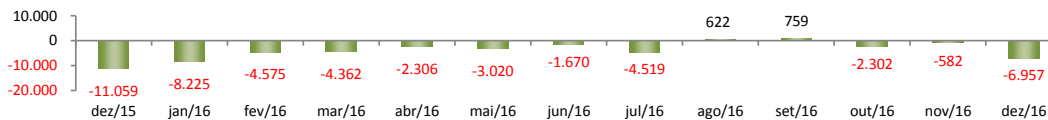

RADAR DO EMPREGO CELETISTA

janeiro/2017

SALDO MENSAL DO EMPREGO CELETISTA - BRASIL - CAGED/MTE

Saldos Mensais (Brasil)

Brasil - dez/2016	-478.386
Brasil - nov/2016	-118.864
Brasil - dez/15	-614.393

SALDO MENSAL DO EMPREGO CELETISTA - GRANDES REGIOES - CAGED/MTE

Saldos Mensais por Regiões

Norte - dez/2016	-21.395
Nordeste - dez/2016	-60.356
Sudeste - dez/2016	-265.612
Sul - dez/2016	-87.611
Centro-Oeste - dez/2016	-43.412

SALDO MENSAL DO EMPREGO CELETISTA - 10 MAIORES ESTADOS - CAGED/MTE

5 Principais Estados

Amapa - dez/2016	-493
Acre - dez/2016	-766
Tocantins - dez/2016	-1.784
Rondônia - dez/2016	-2.057
Piauí - dez/2016	-2.147

SALDO MENSAL DO EMPREGO CELETISTA - CEARA - CAGED/MTE

Saldos Mensais (Ceará)