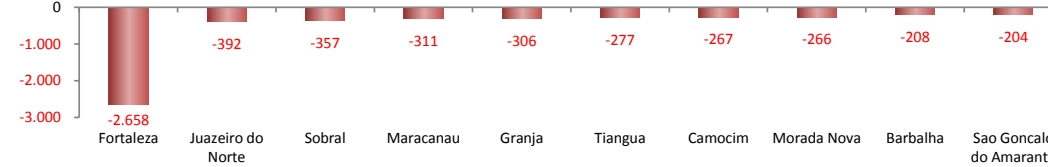

SALDO MENSAL DE EMPREGO CELETISTA POR MUNICIPIO - 10 MAIORES SALDOS NEGATIVOS - CAGED/MTE

5 Maiores Saldos Negativos

Fortaleza - dez/2016	-2.658
Juazeiro do Norte - dez/2016	-392
Sobral - dez/2016	-357
Maracanau - dez/2016	-311
Granja - dez/2016	-306