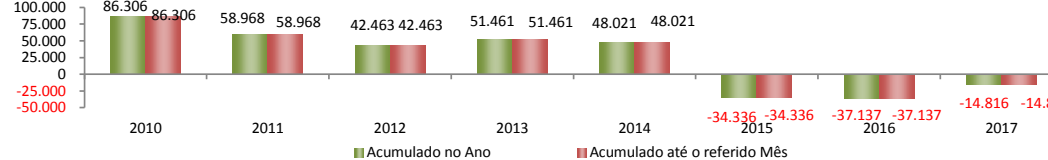

SALDO ACUMULADO NO ANO DO EMPREGO CELETISTA - CEARA - CAGED/MTE

Acumulado até o referido Mês

dezembro - 2013	51.461
dezembro - 2014	48.021
dezembro - 2015	-34.336
dezembro - 2016	-37.137
dezembro - 2017	-14.816