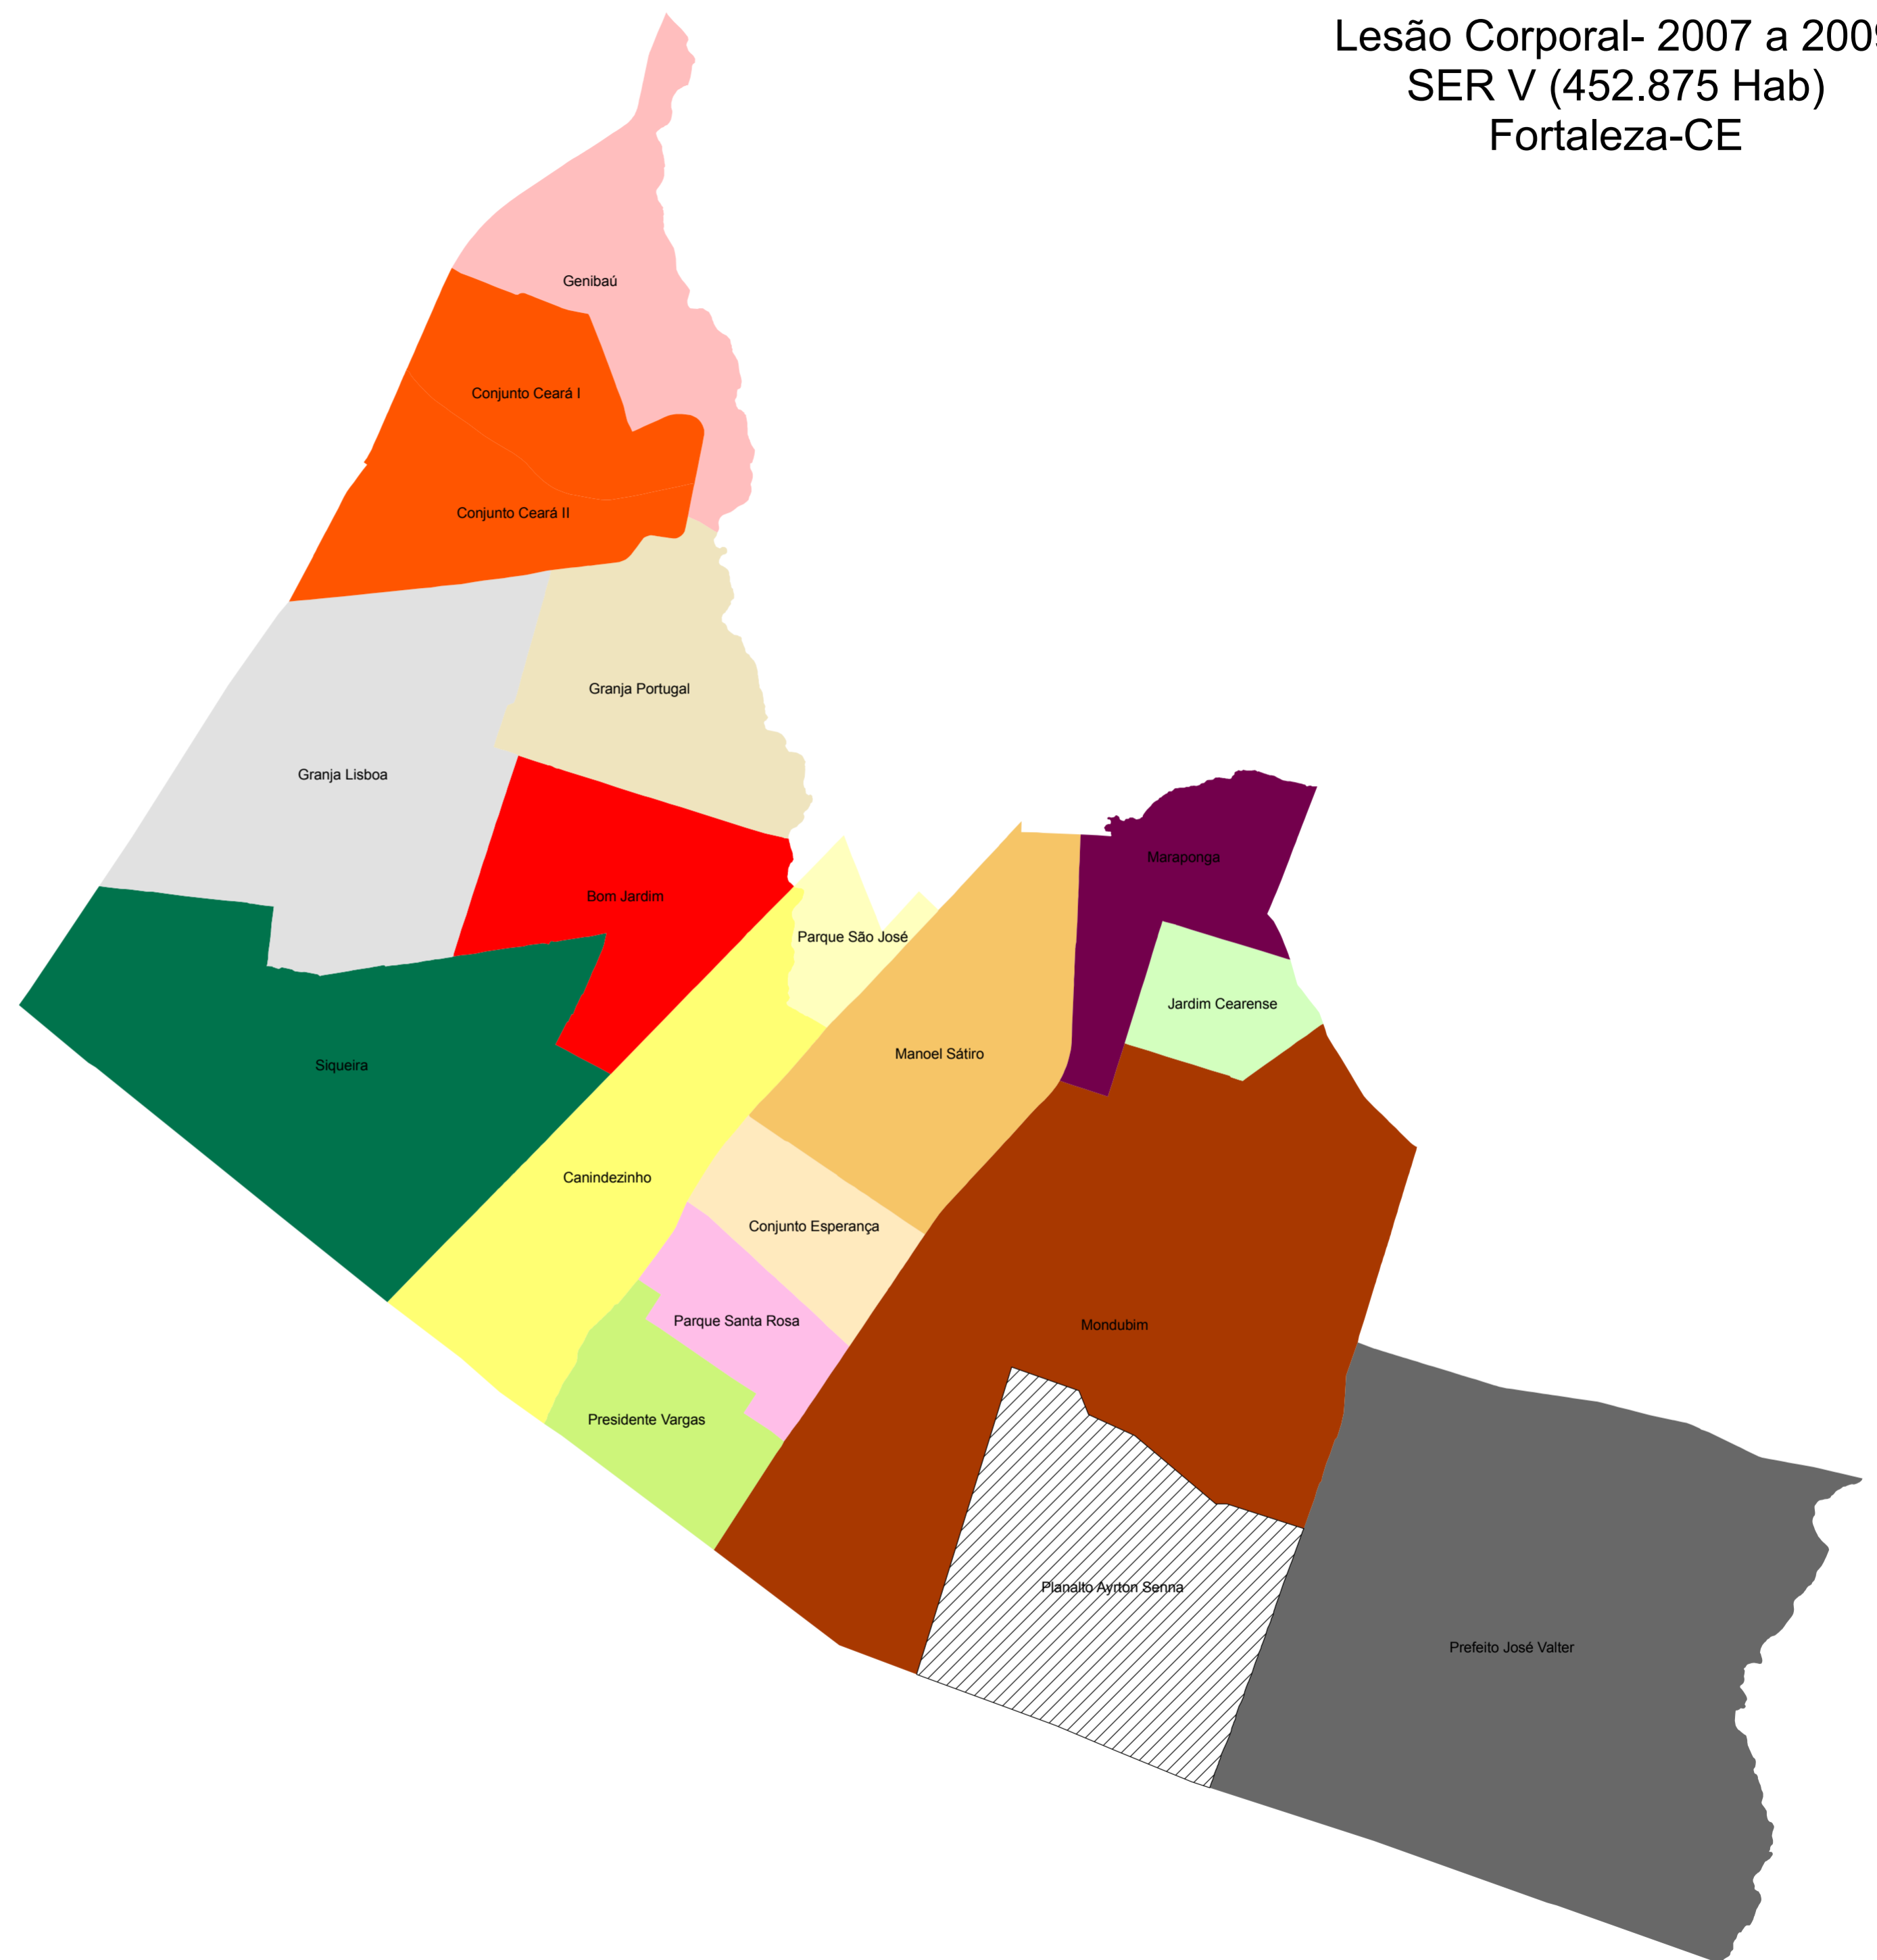

Lesão Corporal- 2007 a 2009
SER V (452.875 Hab)
Fortaleza-CE

	Regional V	Lesões Corporais		
	Bairros	2007	2008	2009
	Bom Jardim	285	254	225
	Canindezinho	70	59	88
	Conjunto Ceará	135	153	159
	Conjunto Esperança	39	40	38
	Genibau	173	145	174
	Granja Lisboa	29	41	73
	Granja Portugal	116	161	163
	Jardim Cearense	1	1	1
	Maraponga	95	90	91
	Mondubim	181	188	212
	Parque Presidente Vargas	9	15	18
	Parque Santa Rosa	75	48	67
	Parque São José	56	50	54
	Planalto Ayrton Sena	-	-	-
	Prefeito José Walter	190	181	216
	Siqueira	134	126	106
	Vila Manoel Satiro	39	45	55
	TOTAL	1627	1597	1740